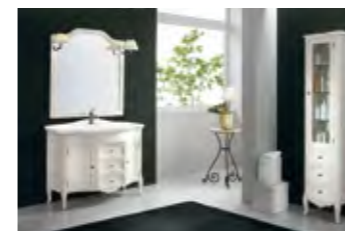

REBECCA_#168

Base 105: Bianco Decapè
Lavabo: Integrale Cm 110-ceramica bianca
Specchiera: Sagomata Cm 96-Bianco Decapè
Pomelli: Cromo Satinato
App. da specchio: Orione Cromo con paralume plissé panna
Vetrina: Rebecca Cm 186 DX-Bianco Decapè

105 base: White decapè
Washbasin: Full Cm 110-White Ceramic
Mirror: Sagomata Cm 96-White Decapè
Knobs: Satin Chrome
Mirror lamp: Orione Chrome-Shade Plissé Cream
Display cabinet: Rebecca Cm 186 RH-White Decapè