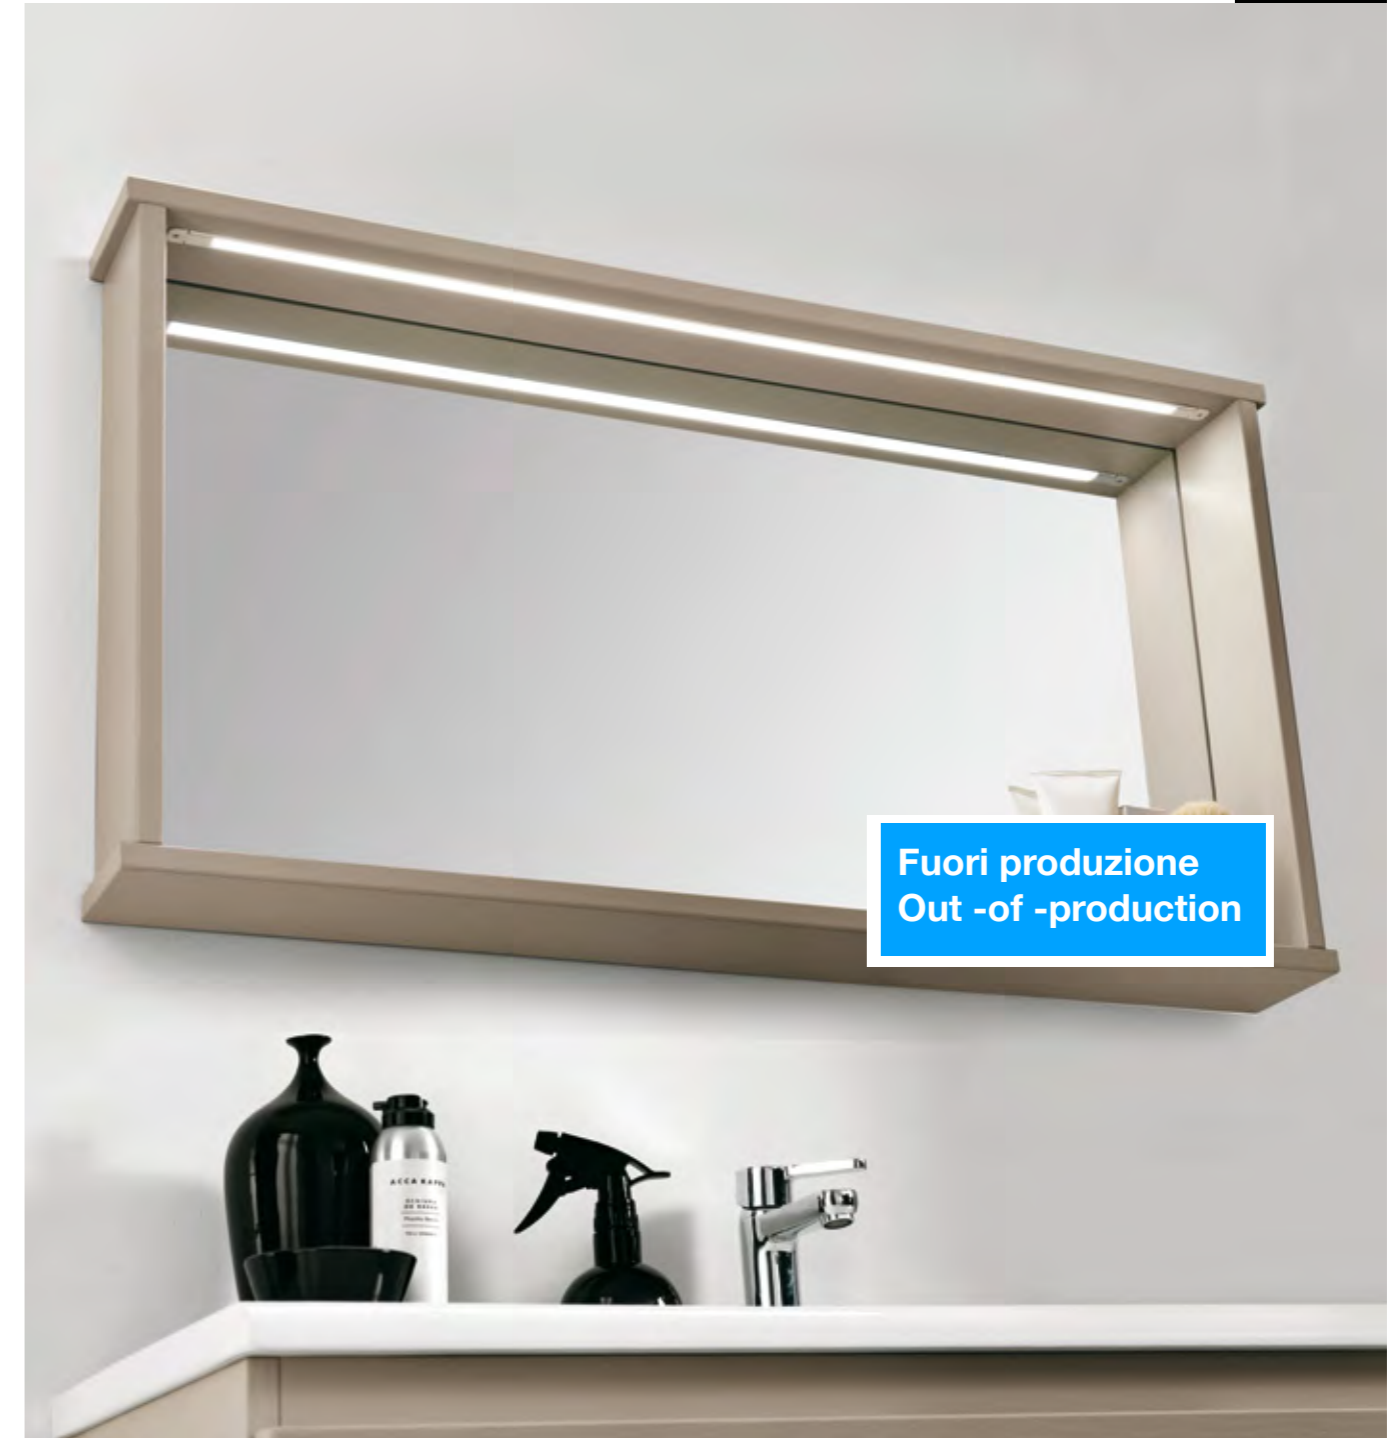

MINA

COD.	DIMENSIONI SIZE (Cm)	
	L/W	H
FCRMN080-	80	54
FCRMN100-	100	54
FCRMN115-	115	54