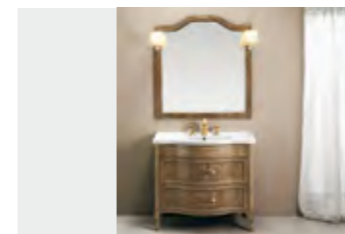

RACHELE_#162

Base 90: Tundra
Lavabo: Integrale Liberty Cm 95-ceramica bianca
Specchiera: Sagomata Cm 85-Tundra
Maniglie: Rossella Bronzo
App. da specchio: Alba oro satinato
Paralume: Alba organza oro

90 base: Tundra
Washbasin: Liberty full Cm 95-White Ceramic
Mirror: Sagomata Cm 85-Tundra
Handles: Rossella Bronze
Mirror lamp: Alba Satin Gold
Shade: Alba Organza Gold