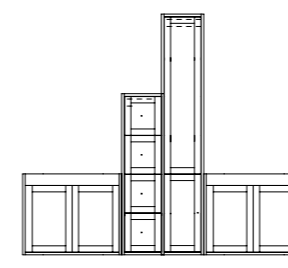

(E) PIEDI/FEET

(D) TOP_ LEGNO/WOOD

#101 STEFANIA

BASI/BASES:
70+30+30+70=200 CM
CON/WITH TOP =202 CM

**PROPOSTA Componibile TUNDRA E BIANCO ASSOLUTO.
DOPPIA BASE DA 70 CON ANTA, LAVABO CURVO IN CERAMICA.**