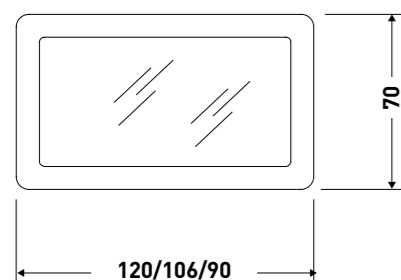

GIOIA & LETIZIA

APPROCCIO MINIMAL-CHIC. SOBRIETÀ, VERSATILITÀ, LEGGEREZZA NELLA SOLUZIONE COMPOSITIVA, GRAZIE A COMPLEMENTI, COLONNE E SEMI COLONNE IN SOSPENSIONE (PREVISTA ANCHE L'OPZIONE CON LA BASE PER PIEDI).

MINIMAL-CHIC APPROACH. SOBRIETY, VERSATILITY, LIGHTNESS LIVE IN THE COMPOSITION, THANKS TO THE ACCESSORIES, WALL-MOUNTED TALL UNITS AND UNITS (BASE FOR FEET ALSO PROVIDED).

ELEMENTI/ELEMENTS

BASI PORTA LAVABO CON ANTE/CASSETTI A CHIUSURA ASSISTITA
WASHBASIN SUPPORT BASES WITH DOORS/DRAWERS FEATURING ASSISTED SOFT CLOSING SYSTEM

LETIZIA_DIM. 120-106 CM
2 ANTE/2 CASSETTI
2 DOORS/2 DRAWERS

LETIZIA_DIM. 90/70 CM
2_ANTE/ DOORS

GIOIA_120/106/90/70 CM
2_CASSETTI/ DRAWERS

LAVABO/WASHBASIN

QUBO
121-106-91-71 CM

DANDY CM 58x37x15

NICE CM 50x40x18

PIROGA CM 65x38x15,5

QUBO CM 70x40x16

SOFTLY CM 60x43x17

LAVABI_APOGGIO CERAMICA BIANCA
WASHBASINS_COUNTERTOP WHITE CERAMIC

SOFTLY C/FORO RUBINETTO/ WITH TAP HOLE
CM 60x43x17

SENSO CM DIAM. Ø 38 x15

URANO CM 60x39x14

A SCELTA DEL CLIENTE
ACCORDING TO CUSTOMER CHOICE

EBANTECH

TOP
DIM. 122-108-92-72 CM

PIETRA NATURALE*
NATURAL STONE

*AZZURRA
LAVABO SOTTOPIANO
UNDERCOUNTER WASHBASIN

PIETRA TECNICA*
TECHNICAL STONE

QUARZO/ QUARTZ*

TOP LEGNO PER LAVABI APOGGIO
WOOD TOP FOR COUNTERTOP

BASI CON PIEDI
FEET BASES

DIM. 120-106-90-70 CM