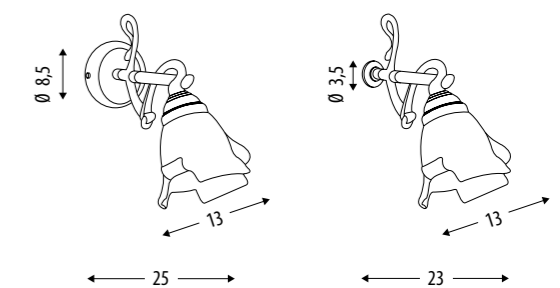

ELEMENTO ELEMENT	COD. BRONZO/ BRONZE	COD. CROMO/ CHROME
MURO_WALL	FAPVS---MBR	FAPVS---MCR
SPECCHIO_MIRROR	FAPVS----BR	FAPVS----CR