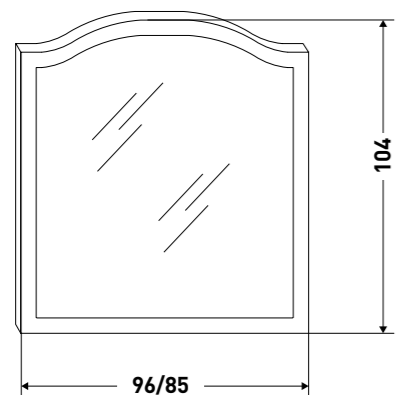

SERENA

ELEGANTE, CON IL SUO TOCCO DI CLASSICA FRIVOLEZZA, SI FA NOTARE PER L'IDEA COMPOSITIVA DELLA BASE E QUELL'ANDAMENTO ONDEGGIANTE DELLA PARTE SUPERIORE. ZOOM AL CENTRO CON I DUE CASSETTI PICCOLI CHE LA CONTRADDISTINGUONO.

ELEGANT WITH A TOUCH OF CLASSICAL LEVITY, IT CATCHES THE ATTENTION FOR THE COMPOSITIONAL IDEA OF THE BASE AND THE WAVING MOOD OF THE UPPER PART AND THE CENTRAL TWO SMALL DRAWERS.

ELEMENTI/ELEMENTS

BASE PORTA LAVABO
WASHBASIN SUPPORT BASES

DIM. 103/90 H 80 CM
2_ ANTE 2_ CASSETTI
2_ DOORS 2_ DRAWERS

LAVABI _INCASSO
WASHBASINS _BUILT-IN

"LIBERTY" 108/95 CM
CRISTALLO/ CRYSTAL
DIM. 105/92 CM

TOP CON LAVABO SOTTOPIANO
TOP WITH UNDERCOUNTER
WASHBASIN

PIETRA NATURALE
NATURAL STONE
PIETRA TECNICA
TECHNICAL STONE

DIM. 105/92 CM

QUARZO/ QUARTZ