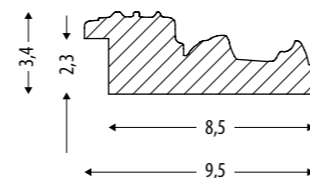

 **DISPONIBILI A MISURA**
CUSTOM SIZES AVAILABLE

ORIENTAMENTO: VERTICALE_ORIZZONTALE
 ORIENTATION: VERTICAL_HORIZONTAL

SPESSORE/DEPTH: 3,4 CM

AURORA & SELENE

AURORA ORO/ GOLD	SELENE ARGENTO/ SILVER	DIMENSIONI SIZE (Cm)	
		A	B
FCRAR098-0	FCRSL098-A	98	70