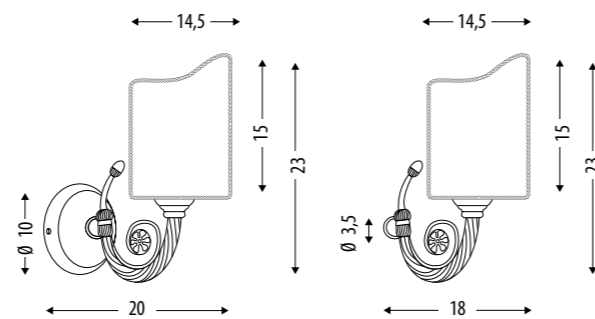

ELEMENTO ELEMENT	COD. BRONZO/ BRONZE	COD. CROMO/ CHROME
MURO_WALL	FAPST---MBR	FAPST---MCR
SPECCHIO_MIRROR	FAPST----BR	FAPST----CR