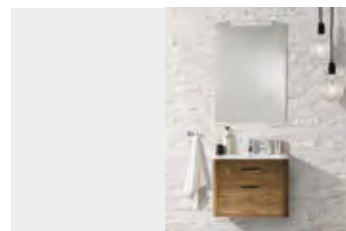

GIOIA_#134

Base 70: Cassetto/Cestone Tundra
Lavabo: Qubo Square Cm 71-ceramica bianca
Specchiera: Filo Lucido-Cm 97x70
App. da specchio: Iris Led Cromo
Accessori: Combi Cromo

70 base: Tundra with Drawer/Basket
Washbasin: Qubo Square Cm 71-White Ceramic
Mirror: Unframed-Cm 97x70
Mirror lamp: Iris Led-Chrome
Accessories: Combi Chrome