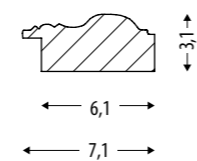

ORIENTAMENTO: VERTICALE_ORIZZONTALE
ORIENTATION: VERTICAL_HORIZONTAL

SPESSORE/DEPTH: 3,4 CM