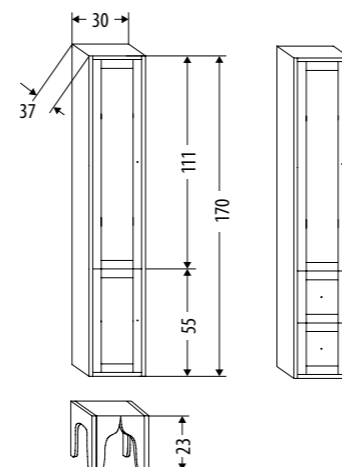

**COLONNE SOSPENSE O CON PIEDI.
ANTE A CHIUSURA ASSISTITA E CASSETTI CON GUIDE.**
WALL-MOUNTED UNITS WALL-HUNG OR FEET.
DOORS WITH ASSISTED SOFT CLOSING SYSTEM
AND DRAWERS WITH RUNNER SYSTEM.

DOMITILLA 170

2 ANTE/2 DOORS

ANTA DX/RH DOOR FKMDT170-D

ANTA SX/ LH DOOR FKMDT170-S

**ANTA SUPERIORE
CASSETTI INFERIORI**

ANTA DX/RH DOOR FKMDT170CI-D

UPPER DOOR
LOWER DRAWERS

ANTA SX/ LH DOOR FKMDT170CI-S

BASE PER PIEDI/FEET BASE

FACPKM305