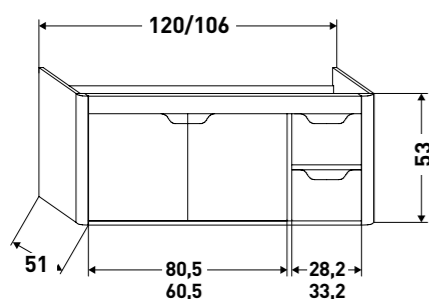

GIOIA & LETIZIA

APPROCCIO MINIMAL-CHIC. SOBRIETÀ, VERSATILITÀ, LEGGEREZZA NELLA SOLUZIONE COMPOSITIVA, GRAZIE A COMPLEMENTI, COLONNE E SEMI COLONNE IN SOSPENSIONE (PREVISTA ANCHE L'OPZIONE CON LA BASE PER PIEDI).

MINIMAL-CHIC APPROACH. SOBRIETY, VERSATILITY, LIGHTNESS LIVE IN THE COMPOSITION, THANKS TO THE ACCESSORIES, WALL-MOUNTED TALL UNITS AND UNITS (BASE FOR FEET ALSO PROVIDED).

ELEMENTI/ELEMENTS

BASI PORTA LAVABO CON ANTE/CASSETTI A CHIUSURA ASSISTITA
WASHBASIN SUPPORT BASES WITH DOORS/DRAWERS FEATURING ASSISTED SOFT CLOSING SYSTEM

LETIZIA_DIM. 120-106 CM
2 ANTE/2 CASSETTI
2 DOORS/2 DRAWERS

LETIZIA_DIM. 90/70 CM
2_ANTE/ DOORS

GIOIA_120/106/90/70 CM
2_CASSETTI/ DRAWERS

LAVABO/WASHBASIN

QUBO
121-106-91-71 CM

DANDY CM 58x37x15

NICE CM 50x40x18

PIROGA CM 65x38x15,5

QUBO CM 70x40x16

SOFTLY CM 60x43x17

LAVABI_APOGGIO CERAMICA BIANCA
WASHBASINS_COUNTERTOP WHITE CERAMIC

SOFTLY C/FORO RUBINETTO/ WITH TAP HOLE
CM 60x43x17

SENSO CM DIAM. Ø 38 x15

URANO CM 60x39x14

A SCELTA DEL CLIENTE
ACCORDING TO CUSTOMER CHOICE

EBANTECH

TOP
DIM. 122-108-92-72 CM

PIETRA NATURALE*
NATURAL STONE

*AZZURRA
LAVABO SOTTOPIANO
UNDERCOUNTER WASHBASIN

PIETRA TECNICA*
TECHNICAL STONE

QUARZO/ QUARTZ*

TOP LEGNO PER LAVABI APOGGIO
WOOD TOP FOR COUNTERTOP

BASI CON PIEDI
FEET BASES

DIM. 120-106-90-70 CM