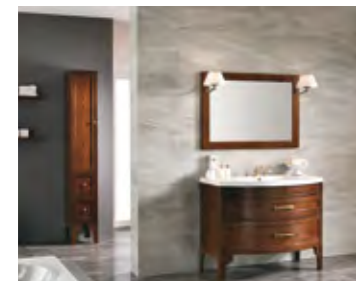

GLORIA_#113

Base 106: Cassetto/Cestone Noce
Base con piedi: curvi Noce Cm 106
Lavabo: Curvo Cm 106 Ceramica Bianca
Specchiera: Designo Cm 103x70 Noce
App. da specchio: Orione Bronzo con paralume
Colonna: Domitilla 170 con Anta sup. SX e Cassetti inf.
Base con piedi: per colonna Cm 30
Maniglie: Rossella Bronzo
Pomelli: Antico Veneto
Mensole: Cm 100-Noce

106 base: Nut with Drawer/Basket
Base with feet: Nut Curved Cm 106
Washbasin: Curvo Cm 106-White Ceramic
Mirror: Designo Cm 103x70-Nut
Mirror lamp: Orione Bronze with shade
Pedestal: Domitilla 170-upper Door LH and lower Drawers
Base with feet: for Pedestal Cm 30
Handles: Rossella Bronze
Knobs: Antico Veneto
Shelves: Cm 100-Nut