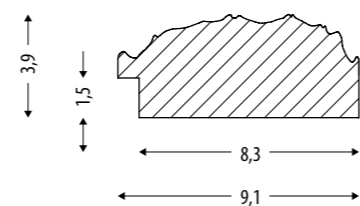

 **DISPONIBILI A MISURA**
 CUSTOM SIZES AVAILABLE

ORIENTAMENTO: VERTICALE_ORIZZONTALE
ORIENTATION: VERTICAL_HORIZONTAL

SPESSORE/DEPTH: 3,9 CM

OLIVIA

BIANCO ARGENTO WHITE SILVER	DIMENSIONI SIZE (Cm)	
	A	B
FCROL090-B	90	70
FCROL115-B	115	70