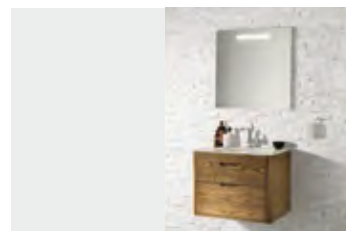

GIOIA_#133

Base 70: Cassetto/Cestone Tundra
Top: Cristallo Cm 71-Pergamon
Specchiera: Alessandra alluminio Led Cm 70x70
Accessori: Combi Cromo + EbanTech

70 base: Tundra with Drawer/Basket
Top: Crystal Cm 71-Pergamon
Mirror: Alessandra aluminium Led Cm 70x70
Accessories: Combi Chrome + EbanTech