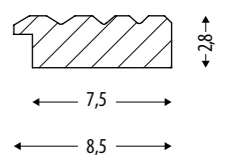

ORIENTAMENTO: VERTICALE_ORIZZONTALE
ORIENTATION: VERTICAL_HORIZONTAL

SPESSORE/DEPTH: 3,4 CM

AURORA & SELENE

AURORA ORO/ GOLD	SELENE ARGENTO/ SILVER	DIMENSIONI SIZE (Cm)	
		A	B
FCRAR098-0	FCRSL098-A	98	70

DISPONIBILI A MISURA
CUSTOM SIZES AVAILABLE

SPECCHIERA CON STRASS SUGLI ANGOLI
ORIENTAMENTO: VERTICALE_ORIZZONTALE

MIRROR WITH STRASS ON THE CORNERS
ORIENTATION: VERTICAL_HORIZONTAL

SPESSORE/DEPTH: 2,8 CM

SWAN

BIANCO PERLA PEARLY WHITE	DIMENSIONI SIZE (Cm)	
	A	B
FCRSW090-BP	88,5	69,5
FCRSW115-BP	113,5	69,5
FCRSW140-BP	141	80,5