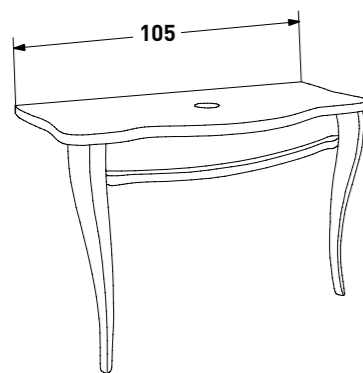

ISABELLA

L'AMBIENTE SI ANIMA DI GRAZIA, ELEGANZA E DESIDERIO DI SEDURRE. LE LINEE SI FANNO ESSENZIALI MA SINUOSE E RICERCATE. COME NON NOTARE IL PARTICOLARE DELLA DELICATA GAMBA O IL DETTAGLIO DEL PORTASCIUGAMANO.

THE ENVIRONMENT SHOWS ALL ITS GRACE, ELEGANCE AND AIM TO SEDUCE. LINES BECOME ESSENTIAL WHILE SINUOUS AND SOPHISTICATED AT THE SAME TIME. HIGHLIGHTS: THE DETAIL OF THE DELICATE LEG OR THE TOWEL RACK.

ELEMENTI/ELEMENTS

CONSOLLE/CONSOLE 125/105/90 - H75 CM

DANDY CM 58x37x15

NICE CM 50x40x18

PIROGA CM 65x38x15,5

QUBO CM 70x40x16

SOFTLY CM 60x43x17

**LAVABI _APPOGGIO
CERAMICA BIANCA
WASHBASINS _COUNTERTOP
WHITE CERAMIC**

**SOFTLY
C/FORO RUBINETTO
WITH TAP HOLE
CM 60x43x17**

SENSO CM DIAM. Ø 38 x15

URANO CM 60x39x14

**A SCELTA DEL CLIENTE
ACCORDING TO
CUSTOMER CHOICE**