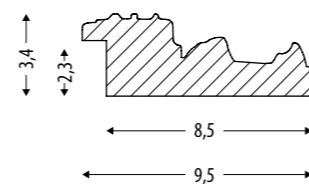

 **DISPONIBILI A MISURA**
 CUSTOM SIZES AVAILABLE

ORIENTAMENTO: VERTICALE_ORIZZONTALE
 ORIENTATION: VERTICAL_HORIZONTAL

SPESSORE/DEPTH: 3,4 CM

BAROKKO

COD. NERO/ BLACK	COD. BIANCO/ WHITE	DIMENSIONI SIZE (Cm)	
		A	B
FCRBK098-SH	FCRBK098-B	98	70