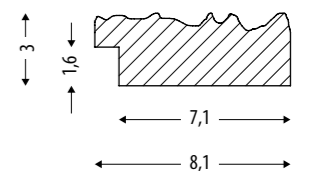

 **DISPONIBILI A MISURA**
 CUSTOM SIZES AVAILABLE

ORIENTAMENTO: VERTICALE_ORIZZONTALE
ORIENTATION: VERTICAL_HORIZONTAL

SPESSORE/DEPTH: 3,9 CM

OLIVIA

BIANCO ARGENTO WHITE SILVER	DIMENSIONI SIZE (Cm)	
	A	B
FCROL090-B	90	70
FCROL115-B	115	70