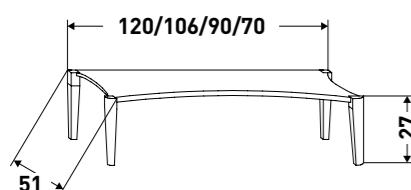

GIOIA & LETIZIA

APPROCCIO MINIMAL-CHIC. SOBRIETÀ, VERSATILITÀ, LEGGEREZZA NELLA SOLUZIONE COMPOSITIVA, GRAZIE A COMPLEMENTI, COLONNE E SEMI COLONNE IN SOSPENSIONE (PREVISTA ANCHE L'OPZIONE CON LA BASE PER PIEDI).

MINIMAL-CHIC APPROACH. SOBRIETY, VERSATILITY, LIGHTNESS LIVE IN THE COMPOSITION, THANKS TO THE ACCESSORIES, WALL-MOUNTED TALL UNITS AND UNITS (BASE FOR FEET ALSO PROVIDED).

ELEMENTI/ELEMENTS

BASI PORTA LAVABO CON ANTE/CASSETTI A CHIUSURA ASSISTITA
WASHBASIN SUPPORT BASES WITH DOORS/DRAWERS FEATURING ASSISTED SOFT CLOSING SYSTEM

LETIZIA_DIM. 120-106 CM
2 ANTE/2 CASSETTI
2 DOORS/2 DRAWERS

LETIZIA_DIM. 90/70 CM
2_ANTE/ DOORS

GIOIA_120/106/90/70 CM
2_CASSETTI/ DRAWERS

LAVABO/WASHBASIN

QUBO
121-106-91-71 CM

DANDY CM 58x37x15

NICE CM 50x40x18

PIROGA CM 65x38x15,5

QUBO CM 70x40x16

SOFTLY CM 60x43x17

LAVABI_APOGGIO CERAMICA BIANCA
WASHBASINS_COUNTERTOP WHITE CERAMIC

SOFTLY C/FORO RUBINETTO/ WITH TAP HOLE
CM 60x43x17

SENSO CM DIAM. Ø 38 x15

URANO CM 60x39x14

A SCELTA DEL CLIENTE
ACCORDING TO CUSTOMER CHOICE

EBANTECH

TOP
DIM. 122-108-92-72 CM

PIETRA NATURALE*
NATURAL STONE

*AZZURRA
LAVABO SOTTOPIANO
UNDERCOUNTER WASHBASIN

PIETRA TECNICA*
TECHNICAL STONE

QUARZO/ QUARTZ*

TOP LEGNO PER LAVABI APOGGIO
WOOD TOP FOR COUNTERTOP

BASI CON PIEDI
FEET BASES

DIM. 120-106-90-70 CM