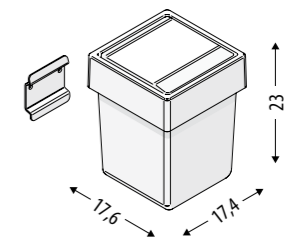

COD. FACKC35L
2° CASSETTO/ DRAWER
GLORIA 120
GIOIA 90-106-120
RACHELE 70-90-105-130-140
VIRGINIA105
Fuori produzione
Out-of-production

COD. FACKCPAT
DA APPOGGIO CON COPERCHIO BASCULANTE
ON FLOOR, WITH SWING LID