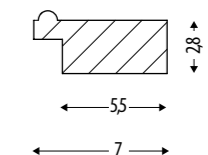

SPESSORE/DEPTH: 2,8 CM

SOFIA

DIMENSIONI SIZE (Cm)		
COD.	A	B
FCRSF111-	110	118
FCRSF140-	141	118
FCRSF190-	190	118

 **DISPONIBILI A MISURA**
 CUSTOM SIZES AVAILABLE

SPECCHIO CON CORNICE LEGNO CON ANGOLO A 45°
DISPONIBILE IN TUTTE LE FINITURE
ORIENTAMENTO: VERTICALE_ORIZZONTALE
 MIRROR WITH 45° ANGLE WOOD FRAME
 AVAILABLE IN ALL FINISHING
 ORIENTATION: VERTICAL_HORIZONTAL