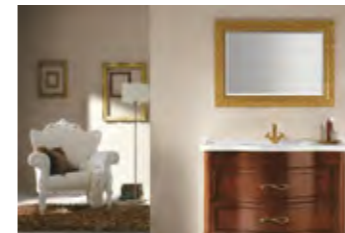

Base 105: Noce
Lavabo: Integrale Liberty Cm 108-ceramica bianca
Specchiera: Aurora Oro Cm 98x70
Maniglie: Riccio Oro

105 base: Nut
Washbasin: Liberty full Cm 108-White Ceramic
Mirror: Aurora Gold Cm 98x70
Handles: Riccio Gold