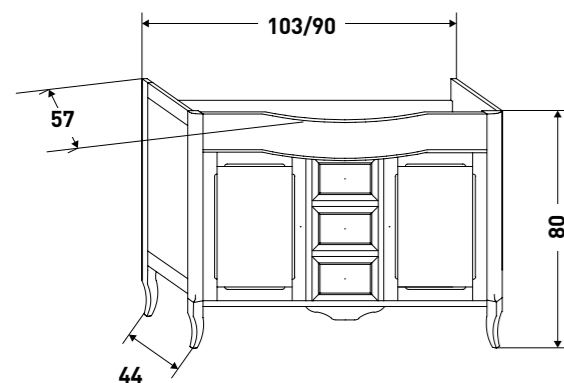

SERENA

ELEGANTE, CON IL SUO TOCCO DI CLASSICA FRIVOLEZZA, SI FA NOTARE PER L'IDEA COMPOSITIVA DELLA BASE E QUELL'ANDAMENTO ONDEGGIANTE DELLA PARTE SUPERIORE. ZOOM AL CENTRO CON I DUE CASSETTI PICCOLI CHE LA CONTRADDISTINGUONO.

ELEGANT WITH A TOUCH OF CLASSICAL LEVITY, IT CATCHES THE ATTENTION FOR THE COMPOSITIONAL IDEA OF THE BASE AND THE WAVING MOOD OF THE UPPER PART AND THE CENTRAL TWO SMALL DRAWERS.

ELEMENTI/ELEMENTS

BASE PORTA LAVABO
WASHBASIN SUPPORT BASES

DIM. 103/90 H 80 CM
2_ ANTE 2_ CASSETTI
2_ DOORS 2_ DRAWERS

LAVABI _INCASSO
WASHBASINS _BUILT-IN

"LIBERTY" 108/95 CM
CRISTALLO/ CRYSTAL
DIM. 105/92 CM

TOP CON LAVABO SOTTOPIANO
TOP WITH UNDERCOUNTER
WASHBASIN

PIETRA NATURALE
NATURAL STONE
PIETRA TECNICA
TECHNICAL STONE

DIM. 105/92 CM

QUARZO/ QUARTZ