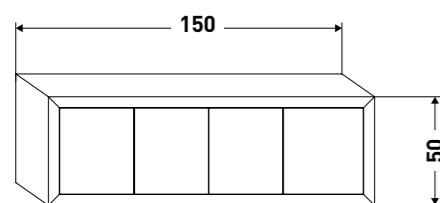

TOSCA

IN EVOLUZIONE E PRONTA A PRESENTARSI CON ULTERIORI SFUMATURE DI VOCE, GRAZIE ALLE NUOVE FINITURE LUCIDE IN ESCLUSIVA PER LA COLLEZIONE, COSÌ COME LA PROPOSTA CON ANTE. LA COLLEZIONE PROPONE ANCHE L'OPZIONE ROVERE NATURALE.

COLLECTION IN EVOLUTION AND READY TO SHOW FURTHER VOICE SHADES, THANKS TO THE NEW GLOSSY FINISHES, EXCLUSIVE FEATURE TOGETHER WITH DOOR-PROPOSAL. THE COLLECTION PROVIDES ALSO THE NATURAL OAK WOOD OPTION.

ELEMENTI/ELEMENTS

BASI PORTA LAVABO CON ANTE/CASSETTI A CHIUSURA ASSISTITA
WASHBASIN SUPPORT BASES WITH DOORS/DRAWERS FEATURING ASSISTED CLOSING SYSTEM

150 H60 - 150 H50
2+2_CASSETTI ESTERNI/INTERNI
EXTERNAL/INTERNAL DRAWERS

120 H50 - 100 H50
1+1_CASSETTO ESTERNO/INTERNO
EXTERNAL/INTERNAL DRAWER

150 H50
4_ ANTE/ 4_ DOORS

120 H50 - 100 H50
2_ ANTE/ 2_ DOORS

CASSETTI/ANTE
DRAWERS/ DOORS

IN DOPPIA FINITURA
IN DOUBLE FINISH

DECORO A MANO
HAND-DECORATED

PERSONALIZZABILI
CUSTOMIZABLE

DANDY CM 58x37x15

NICE CM 50x40x18

PIROGA CM 65x38x15,5

QUBO CM 70x40x16

SOFTLY CM 60x43x17

SOFTLY C/FORO RUBINETTO/ WITH TAP HOLE
CM 60x43x17

SENSO CM DIAM. Ø 38 x15

URANO CM 60x39x14

A SCELTA DEL CLIENTE
ACCORDING TO CUSTOMER CHOICE

LAVABI _INCASSO CERAMICA BIANCA SOLO BASI H 60 CM
WASHBASINS _BUILT-IN WHITE CERAMIC ONLY BASES H 60 CM

TIGHT CM 61x51x16

PIEDI/FEET

4