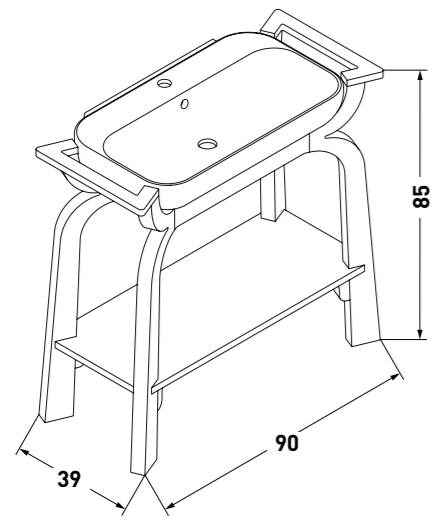

SIBILLA

GRAZIE ALL'ORIGINALITÀ CREATIVA DEL DESIGNER ROBERTO GIACOMUCCI, LA CONSOLLE SCOPRE UNA NUOVA FORMA RICERCATA, CONCEPITA PER ESALTARE IL LEGNO MASSELLO. LA FUNZIONALITÀ SEMPRE AL CENTRO.

DESIGNER ROBERTO GIACOMUCCI'S ORIGINAL CREATIVITY GAVE LIFE TO A CONSOLE UNVEILING A NEW REFINED SHAPE CONCEIVED TO ENHANCE AND EXALT SOLID WOOD. FUNCTIONALITY FIRST, AS USUAL.

ELEMENTI/ELEMENTS

CONSOLLE IN MASSELLO
SOLID WOOD CONSOLE

DIM. 90x85x39 CM

LAVABO _APPOGGIO
CERAMICA BIANCA
WASHBASIN _COUNTERTOP
WHITE CERAMIC

"QUBO" 70x40x16 CM

DESIGN BY ROBERTO GIACOMUCCI