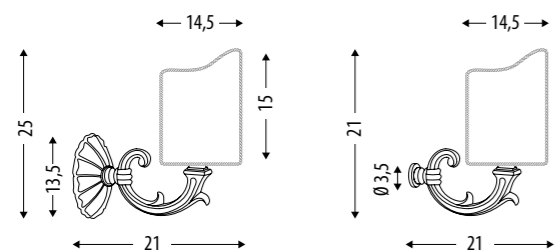

APPLIQUE DA MURO E DA SPECCHIO IN FINITURA CROMO E BRONZO CON PARALUMI A SCELTA.
WALL & MIRROR LAMPS FINISHED IN CHROME AND BRONZE, WITH VARIOUS OPTIONAL SHADES.

SIRIO

PARALUMI DISPONIBILI PER SIRIO:
OPTIONAL SHADES FOR SIRIO:

ELEMENTO ELEMENT	COD. BRONZO/ BRONZE	COD. CROMO/ CHROME
MURO_WALL	FAPSR---MBR	FAPSR---MCR
SPECCHIO_MIRROR	FAPSR----BR	FAPSR----CR

APPLIQUE DA MURO IN FINITURA CROMO IN TESSUTO BIANCO.
WALL LAMPS FINISHED IN CHROME, WHITE FABRIC.

VELA

ELEMENTO ELEMENT	COD. CROMO/ CHROME
MURO_WALL	FAPVL---MBN