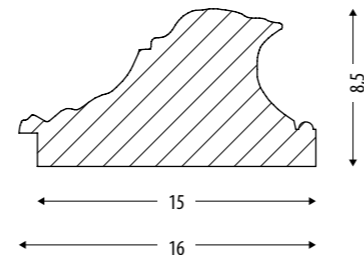

MINA

COD.	DIMENSIONI SIZE (Cm)	
	L/W	H
FCRMN080-	80	54
FCRMN100-	100	54
FCRMN115-	115	54

ORIENTAMENTO: VERTICALE_ORIZZONTALE
 ORIENTATION: VERTICAL_HORIZONTAL

SPESSORE/DEPTH: 8,5 CM

KING

COD. ORO ANTICO ANTIQUÉ GOLD	DIMENSIONI SIZE (Cm)	
	A	B
FCRKN120-0	120	80