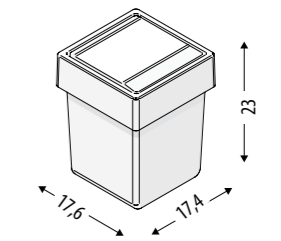

COD. FACKC35S
2° CASSETTO/ DRAWER
GLORIA 106-120
GIOIA 90-106-120
RACHELE 90-105-130-140
VIRGINIA90-105
Fuori produzione
Out-of-production