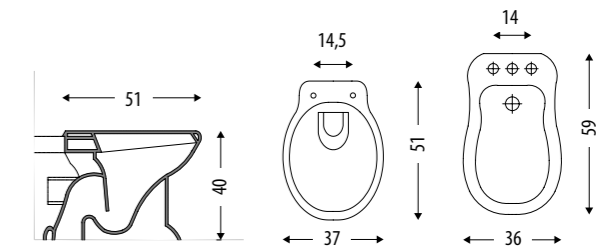

COPRIWATER LEGNO WOOD TOILET SEAT

Fuori produzione
Out-of-production

ELEMENTS	COD.
BIANCO ASSOLUTO/PURE WHITE	FCWUN--BA
GRIGIO ARDESIA/ SLATE GREY	FCWUN--GA
NOCE/NUT	FCWUN---N
PERGAMON	FCWUN--PG
TORTORA/ SAHARA	FCWUN---T