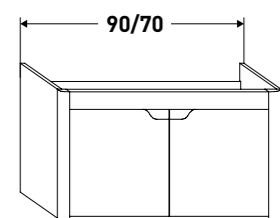

GIOIA & LETIZIA

APPROCCIO MINIMAL-CHIC. SOBRIETÀ, VERSATILITÀ, LEGGEREZZA NELLA SOLUZIONE COMPOSITIVA, GRAZIE A COMPLEMENTI, COLONNE E SEMI COLONNE IN SOSPENSIONE (PREVISTA ANCHE L'OPZIONE CON LA BASE PER PIEDI).

MINIMAL-CHIC APPROACH. SOBRIETY, VERSATILITY, LIGHTNESS LIVE IN THE COMPOSITION, THANKS TO THE ACCESSORIES, WALL-MOUNTED TALL UNITS AND UNITS (BASE FOR FEET ALSO PROVIDED).

ELEMENTI/ELEMENTS

BASI PORTA LAVABO CON ANTE/CASSETTI A CHIUSURA ASSISTITA
WASHBASIN SUPPORT BASES WITH DOORS/DRAWERS FEATURING ASSISTED SOFT CLOSING SYSTEM

LETIZIA_DIM. 120-106 CM
2 ANTE/2 CASSETTI
2 DOORS/2 DRAWERS

LETIZIA_DIM. 90/70 CM
2_ANTE/ DOORS

GIOIA_120/106/90/70 CM
2_CASSETTI/ DRAWERS

LAVABO/WASHBASIN

QUBO
121-106-91-71 CM

DANDY CM 58x37x15

NICE CM 50x40x18

PIROGA CM 65x38x15,5

QUBO CM 70x40x16

SOFTLY CM 60x43x17

LAVABI_APOGGIO CERAMICA BIANCA
WASHBASINS_COUNTERTOP WHITE CERAMIC

SOFTLY C/FORO RUBINETTO/ WITH TAP HOLE
CM 60x43x17

SENSO CM DIAM. Ø 38 x15

URANO CM 60x39x14

A SCELTA DEL CLIENTE
ACCORDING TO CUSTOMER CHOICE

EBANTECH

TOP
DIM. 122-108-92-72 CM

PIETRA NATURALE*
NATURAL STONE

*AZZURRA
LAVABO SOTTOPIANO
UNDERCOUNTER WASHBASIN

PIETRA TECNICA*
TECHNICAL STONE

QUARZO/ QUARTZ*

TOP LEGNO PER LAVABI APOGGIO
WOOD TOP FOR COUNTERTOP

BASI CON PIEDI
FEET BASES

DIM. 120-106-90-70 CM