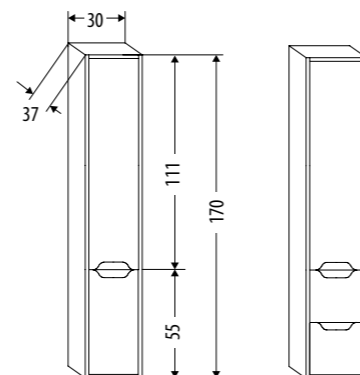

COLONNE SOSPESA CON ANTE A CHIUSURA ASSISTITA E CASSETTI CON GUIDE.
WALL-MOUNTED UNITS WALL-HUNG.
DOORS WITH ASSISTED SOFT CLOSING SYSTEM
AND DRAWERS WITH RUNNER SYSTEM.

LUCIA 170

2 ANTE/2 DOOR

ANTA DX/RH DOOR FKMLC170-D

ANTA SX/ LH DOOR FKMLC170-S

ANTA SUPERIORE
CASSETTI INFERIORI
UPPER DOOR
LOWER DRAWERS

ANTA DX/RH DOOR FKMLC170CI-D

ANTA SX/ LH DOOR FKMLC170CI-S