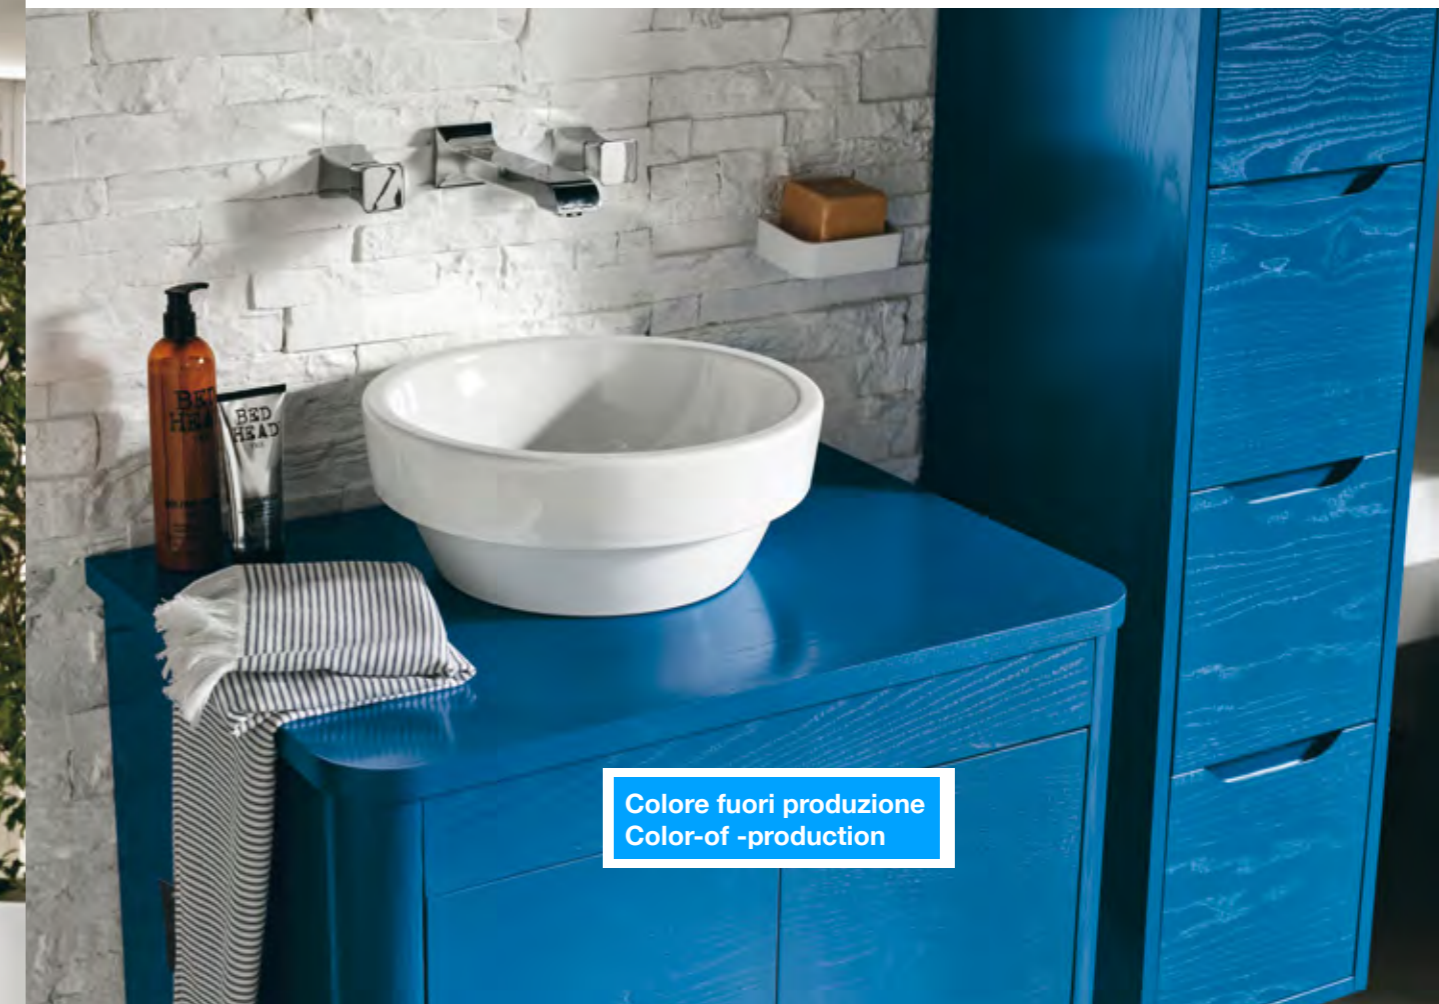

Colore fuori produzione
Color-of -production

#132 LETIZIA

**FINITURA BLU LAGUNA.
BASE DA 70 CON TOP IN LEGNO, LAVABO IN APPOGGIO "SENSO" IN CERAMICA.
SPECCHIERA GIOTTO, SEMI COLONNA LUCIA H 114 CON CASSETTI, SANITARI SOSPESI FLY.
APPLIQUE FANTASY E SAPONE A MURO COMBI CROMO + EBANTECH.**

BLUE LAGOON FINISH.
70 BASE WITH WOOD TOP, "SENSO" CERAMIC COUNTERTOP WASHBASIN. GIOTTO MIRROR,
LUCIA WALL-MOUNTED UNIT H 114 WITH DRAWERS, FLY SUSPENDED SANITARY WARE.
FANTASY LAMP AND COMBI CHROME + EBANTECH WALL-MOUNTED SOAP DISH.