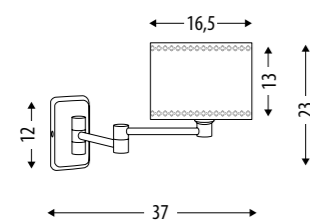

APPLIQUE A SNODO IN CROMO DA MURO CON PARALUMI A SCELTA.
CHROME WALL LAMP WITH JUNCTION AND VARIOUS OPTIONAL SHADES.

MIMOSA

ELEMENTO ELEMENT	COD. CROMO/ CHROME
MURO_WALL	FAPMM---MCR

PARALUMI DISPONIBILI PER MIMOSA/OPTIONAL SHADES FOR MIMOSA:

CORONA
BIANCO DEC. ARGENTO
WHITE SILVER DECOR
COD. FPLCN----B

ALBA ORGANZA
ARGENTO/ SILVER
NERO /BLACK
ORO/ GOLD
COD. FPLAB----B
COD. FPLAB----N
COD. FPLAB----O

CRYSTAL
CROMO/CHROME
COD. FPLCR----CR

APPLIQUE DA MURO IN CROMO CON PARALUMI A SCELTA.
CHROME WALL LAMP WITH VARIOUS OPTIONAL SHADES.

ALCIONE

ELEMENTO ELEMENT	COD. CROMO/ CHROME
MURO_WALL	FAPAC---MCR

PARALUMI DISPONIBILI PER ALCIONE/OPTIONAL SHADES FOR ALCIONE:

CORONA
BIANCO DEC. ARGENTO
WHITE SILVER DECOR
COD. FPLCN----B

ALBA ORGANZA
ARGENTO/ SILVER
NERO /BLACK
ORO/ GOLD
COD. FPLAB----B
COD. FPLAB----N
COD. FPLAB----O

CRYSTAL
CROMO/CHROME
COD. FPLCR----CR