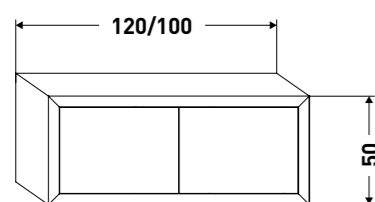

TOSCA

IN EVOLUZIONE E PRONTA A PRESENTARSI CON ULTERIORI SFUMATURE DI VOCE, GRAZIE ALLE NUOVE FINITURE LUCIDE IN ESCLUSIVA PER LA COLLEZIONE, COSÌ COME LA PROPOSTA CON ANTE. LA COLLEZIONE PROPONE ANCHE L'OPZIONE ROVERE NATURALE.

COLLECTION IN EVOLUTION AND READY TO SHOW FURTHER VOICE SHADES, THANKS TO THE NEW GLOSSY FINISHES, EXCLUSIVE FEATURE TOGETHER WITH DOOR-PROPOSAL. THE COLLECTION PROVIDES ALSO THE NATURAL OAK WOOD OPTION.

ELEMENTI/ELEMENTS

BASI PORTA LAVABO CON ANTE/CASSETTI A CHIUSURA ASSISTITA
WASHBASIN SUPPORT BASES WITH DOORS/DRAWERS FEATURING ASSISTED CLOSING SYSTEM

150 H60 - 150 H50
2+2_CASSETTI ESTERNI/INTERNI
EXTERNAL/INTERNAL DRAWERS

120 H50 - 100 H50
1+1_CASSETTO ESTERNO/INTERNO
EXTERNAL/INTERNAL DRAWER

150 H50
4_ ANTE/ 4_ DOORS

120 H50 - 100 H50
2_ ANTE/ 2_ DOORS

CASSETTI/ANTE
DRAWERS/ DOORS

IN DOPPIA FINITURA
IN DOUBLE FINISH

DECORO A MANO
HAND-DECORATED

PERSONALIZZABILI
CUSTOMIZABLE

DANDY CM 58x37x15

NICE CM 50x40x18

PIROGA CM 65x38x15,5

QUBO CM 70x40x16

SOFTLY CM 60x43x17

SOFTLY C/FORO RUBINETTO/ WITH TAP HOLE
CM 60x43x17

SENSO CM DIAM. Ø 38 x15

URANO CM 60x39x14

A SCELTA DEL CLIENTE
ACCORDING TO CUSTOMER CHOICE

LAVABI _INCASSO CERAMICA BIANCA SOLO BASI H 60 CM
WASHBASINS _BUILT-IN WHITE CERAMIC ONLY BASES H 60 CM

TIGHT CM 61x51x16

PIEDI/FEET

4