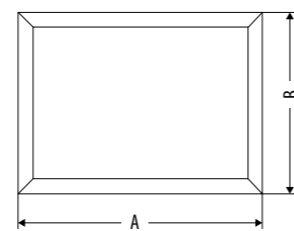

SPECCHIO CON CORNICE LEGNO CON ANGOLO A 45°
DISPONIBILE IN TUTTE LE FINITURE
ORIENTAMENTO: VERTICALE_ORIZZONTALE
MIRROR WITH 45° ANGLE WOOD FRAME
AVAILABLE IN ALL FINISHING
ORIENTATION: VERTICAL_HORIZONTAL

SPESSORE/DEPTH: 3 CM

PATTY

COD.	DIMENSIONI SIZE (Cm)	
	A	B
FCRPY100-	101	75
FCRPY115-	113	68

DISPONIBILI A MISURA
CUSTOM SIZES AVAILABLE

SPECCHIO CON MENSOLA E ILLUMINAZIONE A LED
DISPONIBILE IN TUTTE LE FINITURE
MIRROR WITH SHELF AND LED LIGHTING
AVAILABLE IN ALL FINISHING

MINA

COD.	DIMENSIONI SIZE (Cm)	
	L/W	H
FCRMN080-	80	54
FCRMN100-	100	54
FCRMN115-	115	54