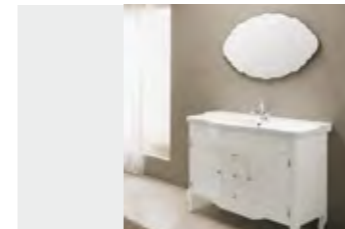

SERENA_#170

Base 105: Bianco perlato
Lavabo: Integrale Liberty Cm 108-ceramica bianca
Specchiera: Nuvola Filo Lucido Cm 90
Pomelli: Quadro Cromo

105 base: Pearly White
Washbasin: Liberty full Cm 108-White Ceramic
Mirror: Nuvola Unframed Cm 90
Knobs: Quadro Chrome