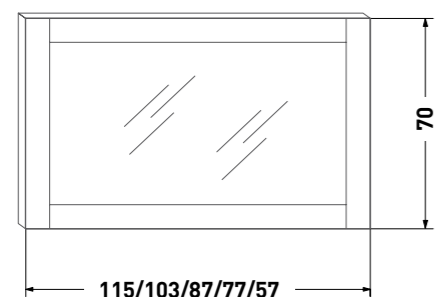

AMBRA

**RICERCA DEL GIUSTO EQUILIBRIO.
LA RISPOSTA ALLE ESIGENZE DI SPAZIO E PROPORZIONI.
COMPATTEZZA, CAPIENZA E FUNZIONALITÀ SI CONDENSANO
PERFETTAMENTE IN 40 CM DI PROFONDITÀ.**

THE PURSUIT OF THE RIGHT BALANCE.
THE ANSWER TO THE NEEDS OF SPACE AND PROPORTIONS.
COMPACTNESS, CAPACITY AND FUNCTIONALITY PERFECTLY
LIVE WITHIN THESE 40CM DEPTH.

ELEMENTI/ELEMENTS

**BASI PORTA LAVABO
CON CASSETTO/CESTONE
A CHIUSURA ASSISTITA** 120/100/80/60 - H 60 CM
WASHBASIN SUPPORT BASES
WITH DOORS/DRAWERS FEATURING
ASSISTED-SOFT CLOSING SYSTEM

LAVABI CERAMICA BIANCA
WHITE CERAMIC WASHBASINS

MINI LIGHT 100/80/60

**MINI LIGHT 120
DOPPIA VASCA**
DOUBLE WASHBASIN