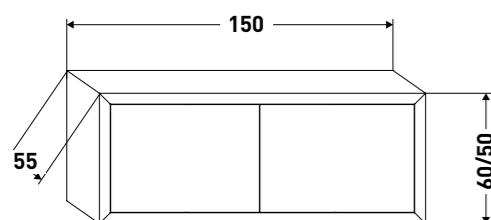

TOSCA

IN EVOLUZIONE E PRONTA A PRESENTARSI CON ULTERIORI SFUMATURE DI VOCE, GRAZIE ALLE NUOVE FINITURE LUCIDE IN ESCLUSIVA PER LA COLLEZIONE, COSÌ COME LA PROPOSTA CON ANTE. LA COLLEZIONE PROPONE ANCHE L'OPZIONE ROVERE NATURALE.

COLLECTION IN EVOLUTION AND READY TO SHOW FURTHER VOICE SHADES, THANKS TO THE NEW GLOSSY FINISHES, EXCLUSIVE FEATURE TOGETHER WITH DOOR-PROPOSAL. THE COLLECTION PROVIDES ALSO THE NATURAL OAK WOOD OPTION.

ELEMENTI/ELEMENTS

BASI PORTA LAVABO CON ANTE/CASSETTI A CHIUSURA ASSISTITA
WASHBASIN SUPPORT BASES WITH DOORS/DRAWERS FEATURING ASSISTED CLOSING SYSTEM

150 H60 - 150 H50
2+2_CASSETTI ESTERNI/INTERNI
EXTERNAL/INTERNAL DRAWERS

120 H50 - 100 H50
1+1_CASSETTO ESTERNO/INTERNO
EXTERNAL/INTERNAL DRAWER

150 H50
4_ ANTE/ 4_ DOORS

120 H50 - 100 H50
2_ ANTE/ 2_ DOORS

CASSETTI/ANTE
DRAWERS/ DOORS

IN DOPPIA FINITURA
IN DOUBLE FINISH

DECORO A MANO
HAND-DECORATED

PERSONALIZZABILI
CUSTOMIZABLE

DANDY CM 58x37x15

NICE CM 50x40x18

PIROGA CM 65x38x15,5

QUBO CM 70x40x16

SOFTLY CM 60x43x17

SOFTLY C/FORO RUBINETTO/ WITH TAP HOLE
CM 60x43x17

SENSO CM DIAM. Ø 38 x15

URANO CM 60x39x14

A SCELTA DEL CLIENTE
ACCORDING TO CUSTOMER CHOICE

LAVABI _INCASSO CERAMICA BIANCA SOLO BASI H 60 CM
WASHBASINS _BUILT-IN WHITE CERAMIC ONLY BASES H 60 CM

TIGHT CM 61x51x16

PIEDI/FEET

4