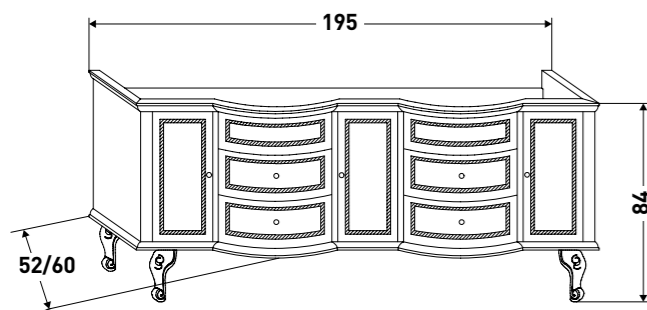

SOFIA

IL VALORE DELL'ARTIGIANATO ARTISTICO NELLA SUA ESPRESSIONE PIÙ LUSSUOSA. IL LAVORO VIRTUOSO DELL'INTAGLIO E DELLA PENNELLATA MANUALE SI MOSTRA IN TUTTA LA SUA BELLEZZA, DALLA FORMA AD OGNI PIÙ PICCOLO PARTICOLARE.

THE MOST LUXURIOUS EXPRESSION OF THE ARTISTIC CRAFTSMANSHIP VALUE. THE AMAZING CARVING WORK AND THE HAND BRUSHWORK SHOWS OFF IN ALL THEIR BEAUTY, FROM THE SHAPE UP TO THE SLIGHTEST DETAIL.

ELEMENTI/ELEMENTS

BASI PORTA LAVABO CON CASSETTI A CHIUSURA ASSISTITA
WASHBASIN SUPPORT BASES WITH DRAWERS FEATURING ASSISTED CLOSING SYSTEM

DIM. 195 CM
4_CASSETTI 3_ANTE
4_DRAWERS 3_DOORS

TOP CON LAVABO SOTTOPIANO
TOP WITH UNDERCOUNTER WASHBASIN

PIETRA NATURALE
NATURAL STONE
PIETRA TECNICA
TECHNICAL STONE

DIM. 198*/150/120 CM
*DOPPIA VASCA/DOUBLE BOWL

QUARZO/ QUARTZ