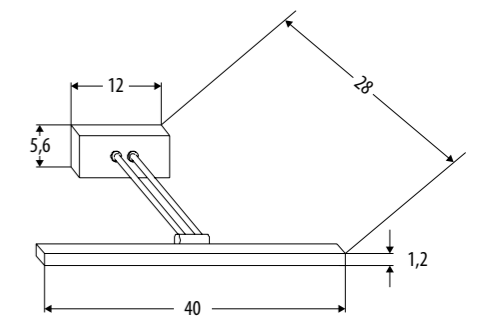

REGINA

ELEMENTO ELEMENT	COD. CROMO/ CHROME
MURO_ WALL 8 W	COD. FAPRG---MCR

ELETTRA

ELEMENTO ELEMENT	COD. CROMO/ CHROME
MURO_ WALL 16 W	FAPEL040-MCR