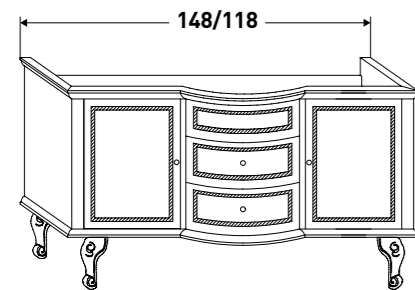

SOFIA

IL VALORE DELL'ARTIGIANATO ARTISTICO NELLA SUA ESPRESSIONE PIÙ LUSSUOSA. IL LAVORO VIRTUOSO DELL'INTAGLIO E DELLA PENNELLATA MANUALE SI MOSTRA IN TUTTA LA SUA BELLEZZA, DALLA FORMA AD OGNI PIÙ PICCOLO PARTICOLARE.

THE MOST LUXURIOUS EXPRESSION OF THE ARTISTIC CRAFTSMANSHIP VALUE. THE AMAZING CARVING WORK AND THE HAND BRUSHWORK SHOWS OFF IN ALL THEIR BEAUTY, FROM THE SHAPE UP TO THE SLIGHTEST DETAIL.

ELEMENTI/ELEMENTS

BASI PORTA LAVABO CON CASSETTI A CHIUSURA ASSISTITA
WASHBASIN SUPPORT BASES WITH DRAWERS FEATURING ASSISTED CLOSING SYSTEM

DIM. 195 CM
4_CASSETTI 3_ANTE
4_DRAWERS 3_DOORS

TOP CON LAVABO SOTTOPIANO
TOP WITH UNDERCOUNTER WASHBASIN

PIETRA NATURALE
NATURAL STONE
PIETRA TECNICA
TECHNICAL STONE

DIM. 198*/150/120 CM
*DOPPIA VASCA/DOUBLE BOWL

QUARZO/ QUARTZ