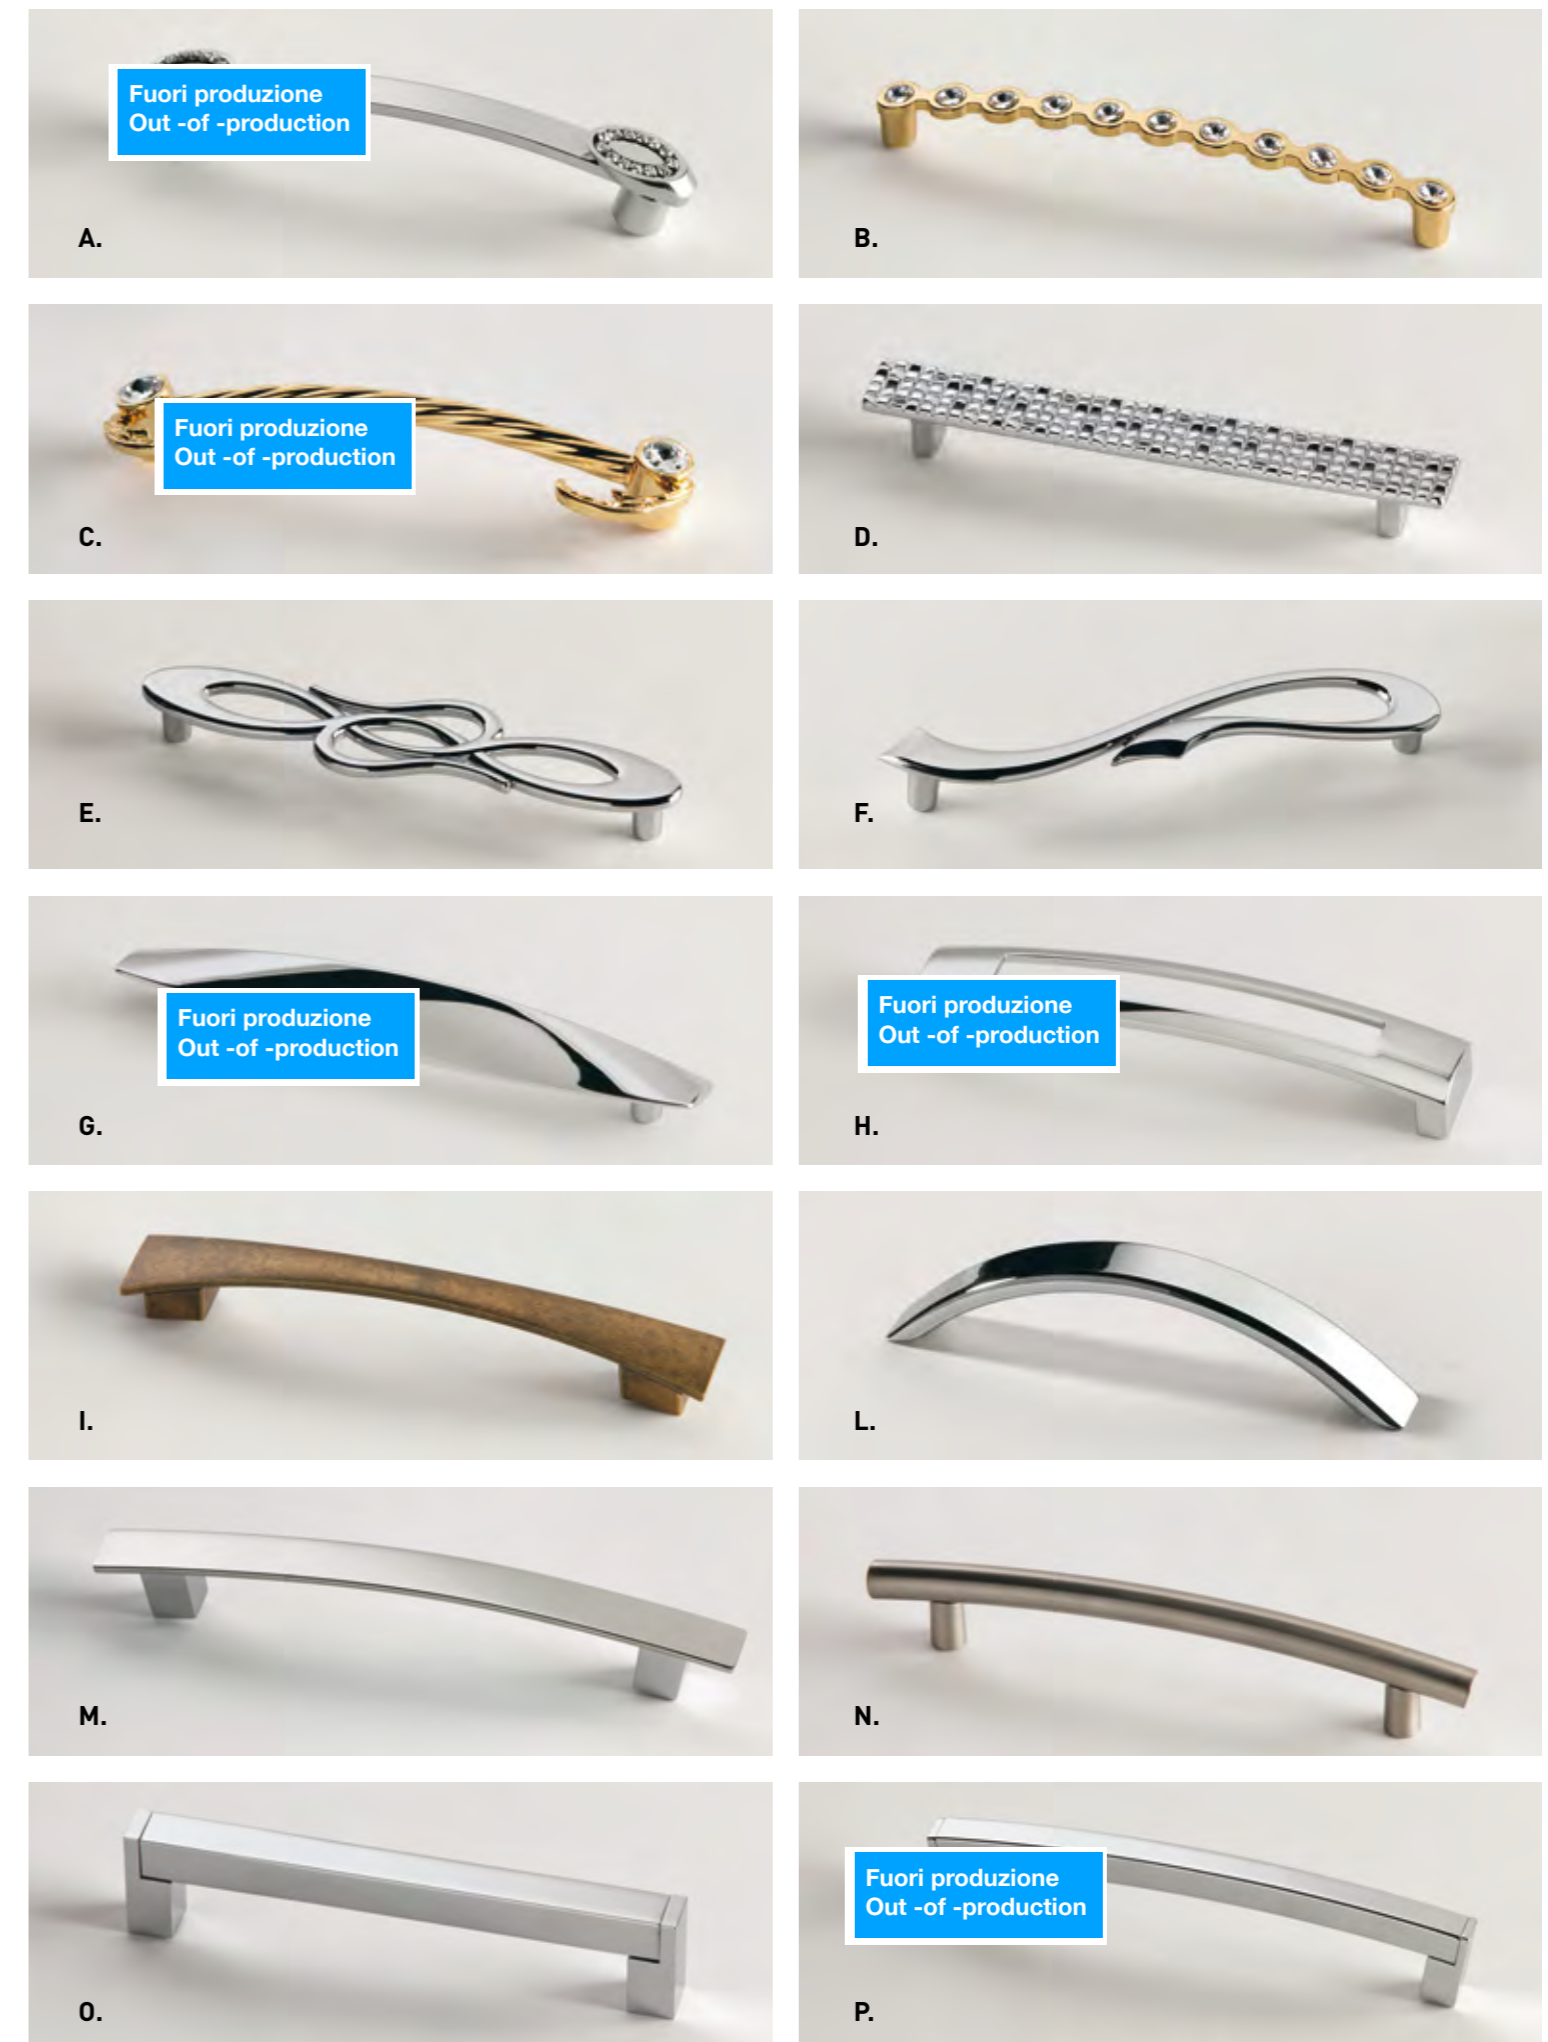

Fuori produzione
Out -of -production

A.

B.

Fuori produzione
Out -of -production

C.

D.

E.

F.

Fuori produzione
Out -of -production

G.

H.

Fuori produzione
Out -of -production

I.

L.

M.

N.

O.

P.

Fuori produzione
Out -of -production