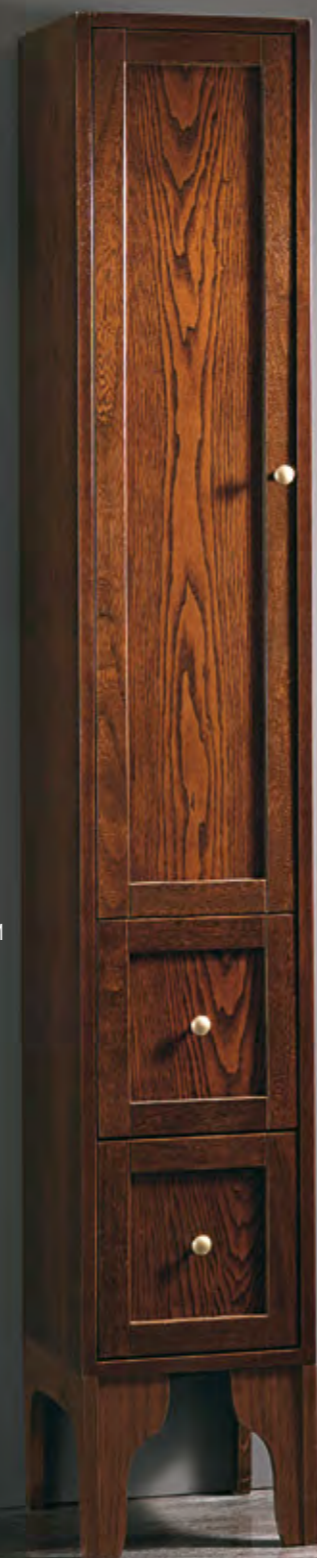

#113 GLORIA

FINITURA NOCE CON BASE DA 106 CASSETTO/CESTONE, COLONNA DOMITILLA H 170 CM CON PIEDI, LAVABO CURVO IN CERAMICA. SPECCHIERA DESIGNO E MENSOLE. ACCESSORI IN BRONZO: MANIGLIE ROSSELLA, POMELLI ANTICO VENETO, APPLIQUE ORIONE.

NUT FINISH WITH 106 BASE DRAWER/BASKET, DOMITILLA WALL-MOUNTED TALL UNIT H 170 CM WITH FEET, CURVO CERAMIC WASHBASIN. DESIGNO MIRROR AND SHELVES. BRONZE ACCESSORIES: ROSSELLA HANDLES, ANTICO VENETO KNOBS, ORIONE LAMP.