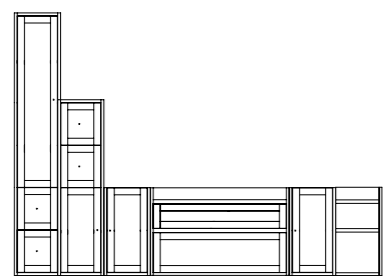

#107 GLORIA

PROPOSTA componibile MOKA.
BASE DA 90 CON CASSETTO/CESTONE,
LAVABO CURVO IN CERAMICA.

MODULI A SINISTRA DELLA BASE:
ANTA DX CON TOP IN LEGNO,
S/COLONNA DOMITILLA H 114 CM CON ANTA INF. SX E CASSETTI SUPERIORI;
COLONNA DOMITILLA H 170 CM CON ANTA SUP. SX E CASSETTI INF.

MODULI A DESTRA DELLA BASE:
ANTA DX ED A GIORNO CON TOP IN LEGNO, SPECCHIERA LINEA,
MENSOLE E SANITARI REGENT. IN CROMO MANIGLIE E POMELLI MOSAICO,
APPLIQUE ISIDE, ACCESSORI OSIRIDE CON STRASS.

MOKA MODULAR PROPOSAL.
90 BASE WITH DRAWER/BASKET,
CURVO CERAMIC WASHBASIN.

MODULES TO THE LEFT OF THE BASE:
RH DOOR WITH WOOD TOP,
DOMITILLA WALL UNIT H 114 CM WITH LOWER LH DOOR AND UPPER DRAWERS;
DOMITILLA WALL TALL UNIT H 170 CM WITH UPPER LH DOOR AND LOWER DRAWERS.

MODULES TO THE RIGHT OF THE BASE:
RH DOOR AND OPEN MODULE WITH WOOD TOP, LINEA MIRROR,
REGENT SHELVES AND SANITARY WARE. IN CHROME: MOSAICO HANDLES
AND KNOBS, ISIDE LAMP, OSIRIDE ACCESSORIES WITH STRASS.