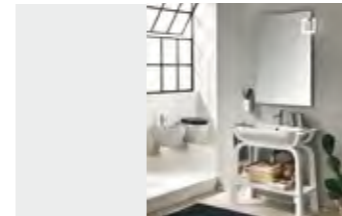

SIBILLA_#136

Consolle 90: In massello finitura Bianco Assoluto
Lavabo: Appoggio Qubo Cm 70-ceramica bianca
Specchiera: Filo Lucido-Cm 117x70
App. da specchio: Square Led Cromo
Sanitari: Fly
Copriwater: Universale Legno in Grigio Ardesia
Accessori: Combi Cromo + EbanTech

90 Console: solid wood-Pure White finish
Washbasin: Countertop Qubo Cm 70-White Ceramic
Mirror: Unframed-Cm 117x70
Mirror lamp: Square Led Cromo
Sanitary ware: Fly suspended
Toilet seat: Universal Dark Grey Wood
Accessories: Combi Chrome + EbanTech

Design: Roberto Giacometti