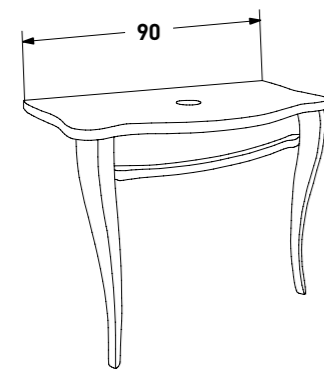

ISABELLA

L'AMBIENTE SI ANIMA DI GRAZIA, ELEGANZA E DESIDERIO DI SEDURRE. LE LINEE SI FANNO ESSENZIALI MA SINUOSE E RICERCATE. COME NON NOTARE IL PARTICOLARE DELLA DELICATA GAMBA O IL DETTAGLIO DEL PORTASCIUGAMANO.

THE ENVIRONMENT SHOWS ALL ITS GRACE, ELEGANCE AND AIM TO SEDUCE. LINES BECOME ESSENTIAL WHILE SINUOUS AND SOPHISTICATED AT THE SAME TIME. HIGHLIGHTS: THE DETAIL OF THE DELICATE LEG OR THE TOWEL RACK.

ELEMENTI/ELEMENTS

CONSOLLE/CONSOLE 125/105/90 - H75 CM

DANDY CM 58x37x15

NICE CM 50x40x18

PIROGA CM 65x38x15,5

QUBO CM 70x40x16

SOFTLY CM 60x43x17

**LAVABI _APPOGGIO
CERAMICA BIANCA
WASHBASINS _COUNTERTOP
WHITE CERAMIC**

**SOFTLY
C/FORO RUBINETTO
WITH TAP HOLE
CM 60x43x17**

SENSO CM DIAM. Ø 38 x15

URANO CM 60x39x14

**A SCELTA DEL CLIENTE
ACCORDING TO
CUSTOMER CHOICE**