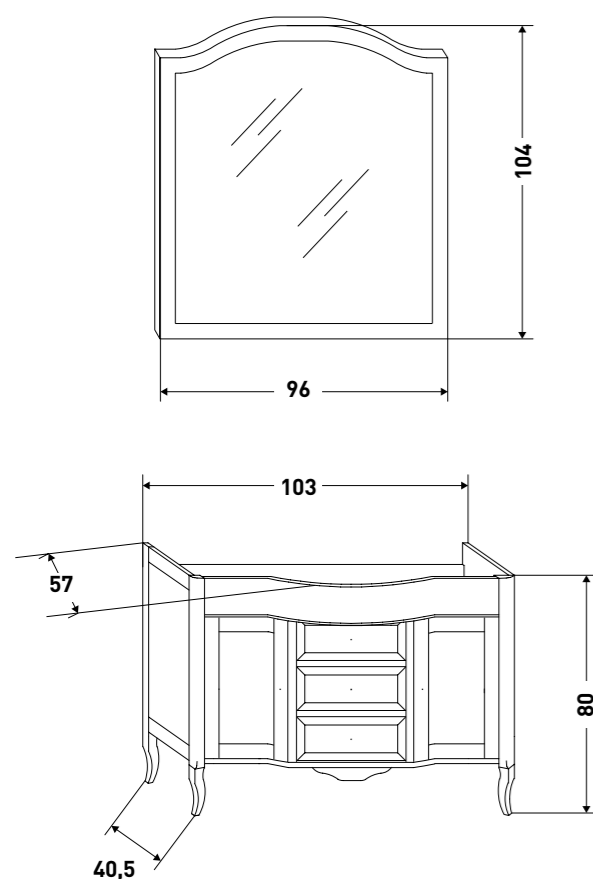

REBECCA

UN NOME CHE CI ACCOMPAGNA NEL TEMPO, LA NOSTRA STORICA COLLEZIONE. OFFRE COMPATTEZZA E RICERCATEZZA NEI VOLUMI E NELLE LINEE E LA SUA PARTICOLARITÀ STA AL CENTRO, NEL GRUPPO DI CASSETTI E NELLE DUE ANTE LATERALI CONCAVE.

A NAME WALKING WITH US OVER TIME, THE COLLECTION IN OUR HISTORY. IT DELIVERS COMPACTNESS AND REFINEMENT IN VOLUMES AND LINES AND THE CENTRAL PART FOCUSES THE ATTENTION: A GROUP OF DRAWERS AND TWO CONCAVE SIDE DOORS.

ELEMENTI/ELEMENTS

BASI PORTA LAVABO WASHBASIN SUPPORT BASES	DIM. 103 CM 3_CASSETTI 2_ANTE 3_DRAWERS 2_DOORS

LAVABI_INCASSO CERAMICA BIANCA BUILT-IN_WASHBASINS WHITE CERAMIC	"INTEGRALE" 110 CM

TOP CON LAVABO SOTTOPIANO TOP WITH UNDERCOUNTER WASHBASIN	PIETRA NATURALE NATURAL STONE

DIM. 105 CM	PIETRA TECNICA TECHNICAL STONE

	QUARZO/ QUARTZ