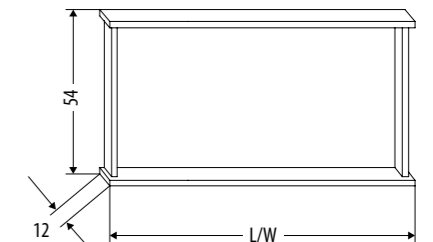

SPECCHIO CON CORNICE LEGNO CON ANGOLO A 45°
DISPONIBILE IN TUTTE LE FINITURE
ORIENTAMENTO: VERTICALE_ORIZZONTALE
MIRROR WITH 45° ANGLE WOOD FRAME
AVAILABLE IN ALL FINISHING
ORIENTATION: VERTICAL_HORIZONTAL

SPESSORE/DEPTH: 3 CM

PATTY

COD.	DIMENSIONI SIZE (Cm)	
	A	B
FCRPY100-	101	75
FCRPY115-	113	68

DISPONIBILI A MISURA
CUSTOM SIZES AVAILABLE

SPECCHIO CON MENSOLA E ILLUMINAZIONE A LED
DISPONIBILE IN TUTTE LE FINITURE
MIRROR WITH SHELF AND LED LIGHTING
AVAILABLE IN ALL FINISHING

MINA

COD.	DIMENSIONI SIZE (Cm)	
	L/W	H
FCRMN080-	80	54
FCRMN100-	100	54
FCRMN115-	115	54