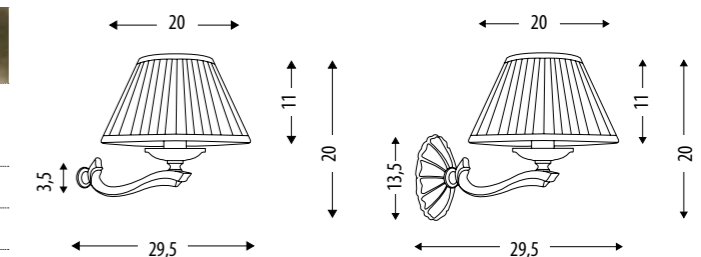

ELEMENTO ELEMENT	COD. CROMO/ CHROME	COD. BRONZO/ BRONZE
MURO_WALL	FAPOR---MCR	FAPOR---MBR
SPECCHIO_MIRROR	FAPOR----CR	FAPOR----BR