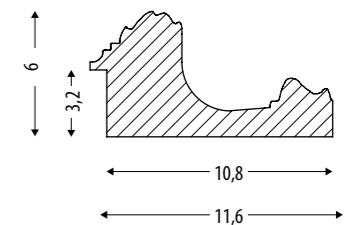

 **DISPONIBILI A MISURA**
CUSTOM SIZES AVAILABLE

ORIENTAMENTO: VERTICALE_ORIZZONTALE
ORIENTATION: VERTICAL_HORIZONTAL

SPESSORE/DEPTH: 6 CM

MARIKA

BIANCO ARGENTO WHITE SILVER	DIMENSIONI SIZE (Cm)	
	A	B
FCRMK090-B	90	70
FCRMK115-B	115	70