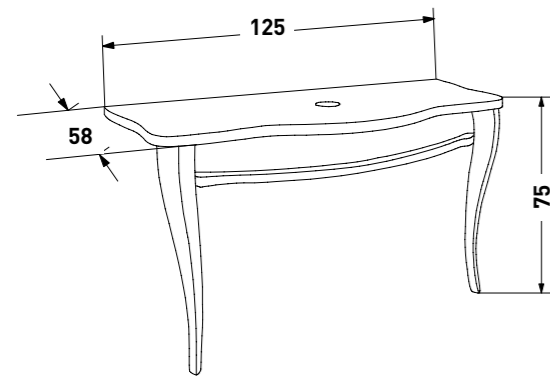

ISABELLA

L'AMBIENTE SI ANIMA DI GRAZIA, ELEGANZA E DESIDERIO DI SEDURRE. LE LINEE SI FANNO ESSENZIALI MA SINUOSE E RICERCATE. COME NON NOTARE IL PARTICOLARE DELLA DELICATA GAMBA O IL DETTAGLIO DEL PORTASCIUGAMANO.

THE ENVIRONMENT SHOWS ALL ITS GRACE, ELEGANCE AND AIM TO SEDUCE. LINES BECOME ESSENTIAL WHILE SINUOUS AND SOPHISTICATED AT THE SAME TIME. HIGHLIGHTS: THE DETAIL OF THE DELICATE LEG OR THE TOWEL RACK.

ELEMENTI/ELEMENTS

CONSOLLE/CONSOLE 125/105/90 - H75 CM

DANDY CM 58x37x15

NICE CM 50x40x18

PIROGA CM 65x38x15,5

QUBO CM 70x40x16

SOFTLY CM 60x43x17

**LAVABI _APPOGGIO
CERAMICA BIANCA
WASHBASINS _COUNTERTOP
WHITE CERAMIC**

**SOFTLY
C/FORO RUBINETTO
WITH TAP HOLE
CM 60x43x17**

SENSO CM DIAM. Ø 38 x15

URANO CM 60x39x14

**A SCELTA DEL CLIENTE
ACCORDING TO
CUSTOMER CHOICE**