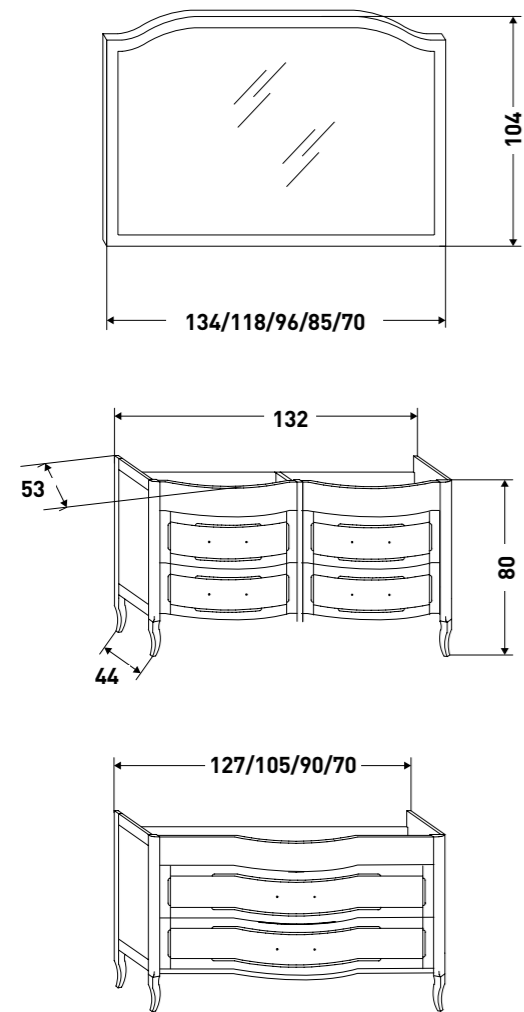

RACHELE

LA FORMA MUTA DELICATAMENTE, RIGOROSA MA SEMPRE CON GRAZIA. LE SOLUZIONI PER IL LAVABO OFFRONO L'IMBARAZZO DELLA SCELTA TRA CERAMICA, CRISTALLO O PIETRA INOLTRE UNA NUOVA BASE PIÙ AMPIA CON L'ESCLUSIVO DOPPIO LAVABO.

SHAPES GENTLY SHIFT, RIGOROUS BUT ALWAYS WITH GRACE. SOLUTIONS FOR THE WASHBASIN OFFER THE CHOICE AMONG CERAMIC, CRYSTAL OR STONE, TOGETHER WITH A NEW WIDER BASE HOLDING THE EXCLUSIVE DOUBLE BOWL.

ELEMENTI/ELEMENTS

BASI PORTA LAVABO CON CASSETTI A CHIUSURA ASSISTITA
WASHBASIN SUPPORT BASES WITH DRAWERS FEATURING ASSISTED CLOSING SYSTEM

DIM. 132 CM
4_CASSETTI /DRAWERS

DIM. 127/105/90/70 CM
2_CASSETTI /DRAWERS

LAVABI _INCASSO
WASHBASINS_BUILT-IN

"LIBERTY" 136 CM
DOPPIA VASCA/DOUBLE BOWL

"LIBERTY" 130/108/95/75 CM

CRISTALLO/ CRYSTAL
128/105/92/72 CM

TOP CON LAVABO SOTTOPIANO
TOP WITH UNDERCOUNTER WASHBASIN
DIM. 134*/129/107/92/72 CM
*DOPPIA VASCA/DOUBLE BOWL

PIETRA NATURALE
NATURAL STONE

PIETRA TECNICA
TECHNICAL STONE

QUARZO/ QUARTZ