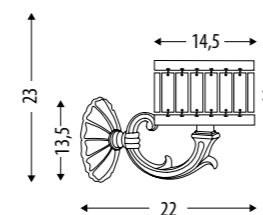

APPLIQUE DA MURO E DA SPECCHIO IN FINITURA CROMO E BRONZO CON PARALUMI A SCELTA.
WALL & MIRROR LAMPS FINISHED IN CHROME AND BRONZE, WITH VARIOUS OPTIONAL SHADES.

SIRIO

PARALUMI DISPONIBILI PER SIRIO:
OPTIONAL SHADES FOR SIRIO:

ELEMENTO ELEMENT	COD. BRONZO/ BRONZE	COD. CROMO/ CHROME
MURO_WALL	FAPSR---MBR	FAPSR---MCR
SPECCHIO_MIRROR	FAPSR----BR	FAPSR----CR

APPLIQUE DA MURO IN FINITURA CROMO IN TESSUTO BIANCO.
WALL LAMPS FINISHED IN CHROME, WHITE FABRIC.

VELA

ELEMENTO ELEMENT	COD. CROMO/ CHROME
MURO_WALL	FAPVL---MBN