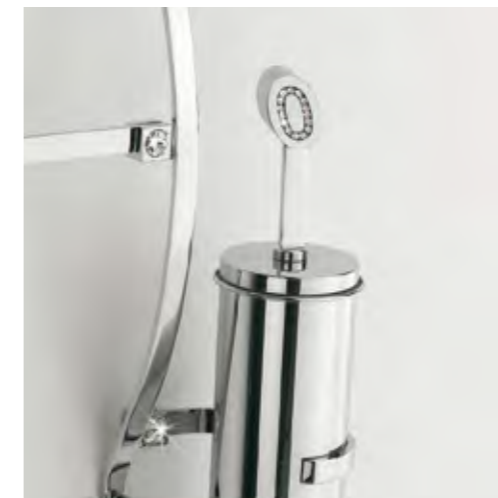

Fuori produzione
Out-of-production

EASY2_COD. FCWES

SERIE 500_COD. FCW50

SQUARE_COD. FCWSQ

YDRA_COD. FCWYD

ACCESSORI BAGNO BATHROOM ACCESSORIES

COMBI+EBAN TECH
PAG. 312

VICTORIA
PAG. 314