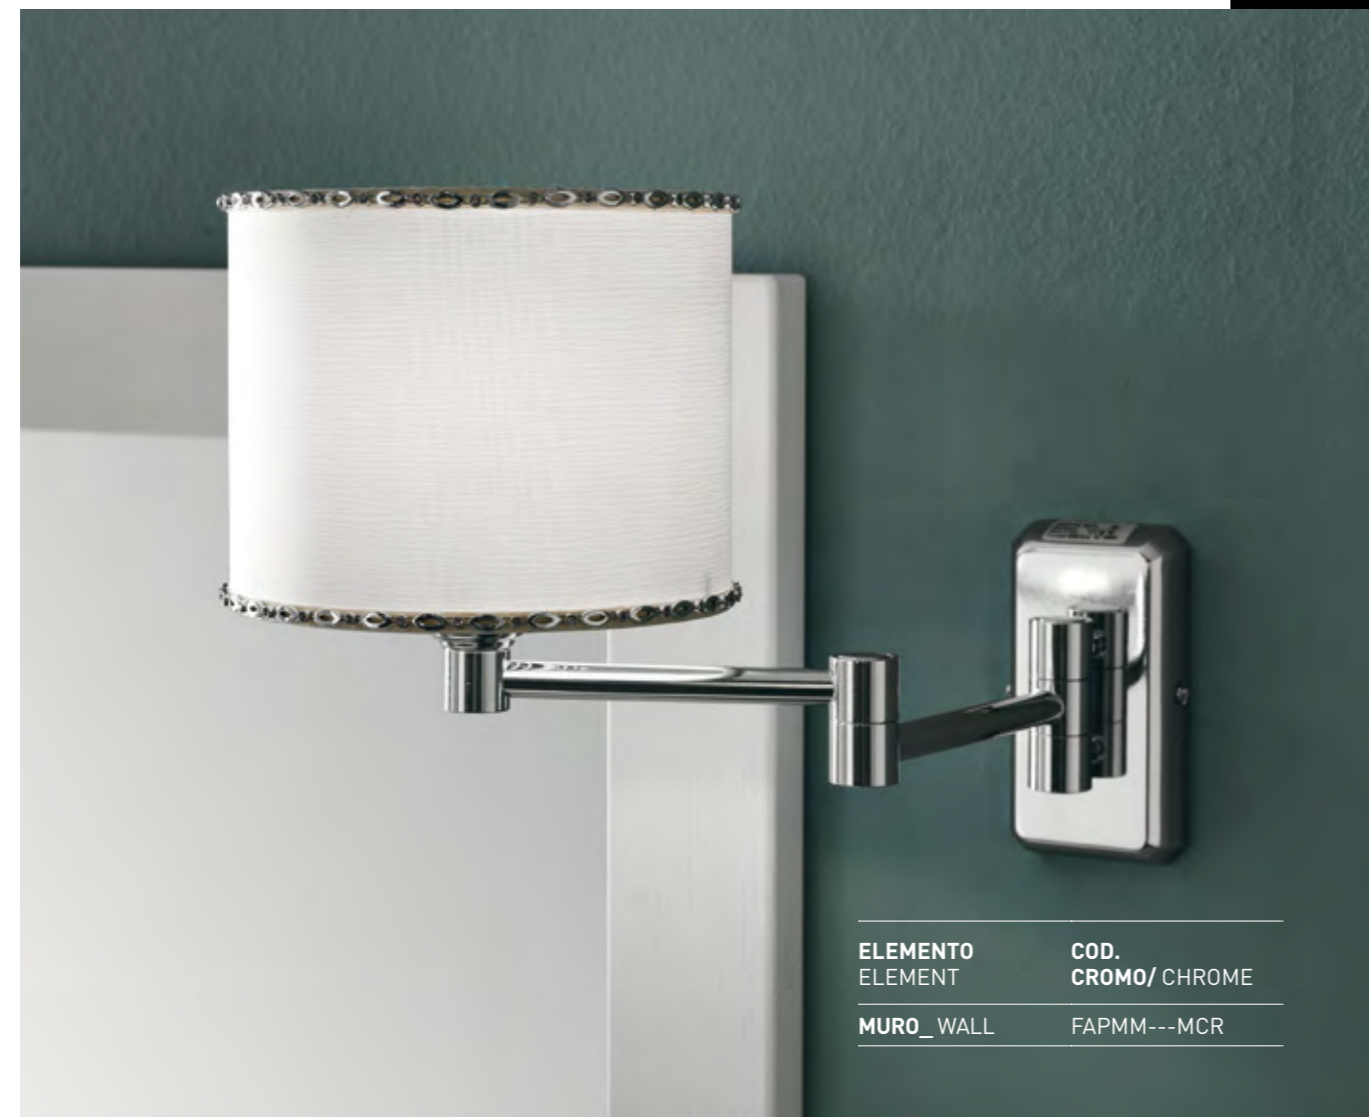

APPLIQUE A SNODO IN CROMO DA MURO CON PARALUMI A SCELTA.
CHROME WALL LAMP WITH JUNCTION AND VARIOUS OPTIONAL SHADES.

MIMOSA

ELEMENTO ELEMENT	COD. CROMO/ CHROME
MURO_WALL	FAPMM---MCR

PARALUMI DISPONIBILI PER MIMOSA/OPTIONAL SHADES FOR MIMOSA: