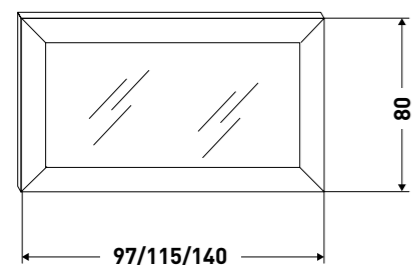

TOSCA

IN EVOLUZIONE E PRONTA A PRESENTARSI CON ULTERIORI SFUMATURE DI VOCE, GRAZIE ALLE NUOVE FINITURE LUCIDE IN ESCLUSIVA PER LA COLLEZIONE, COSÌ COME LA PROPOSTA CON ANTE. LA COLLEZIONE PROPONE ANCHE L'OPZIONE ROVERE NATURALE.

COLLECTION IN EVOLUTION AND READY TO SHOW FURTHER VOICE SHADES, THANKS TO THE NEW GLOSSY FINISHES, EXCLUSIVE FEATURE TOGETHER WITH DOOR-PROPOSAL. THE COLLECTION PROVIDES ALSO THE NATURAL OAK WOOD OPTION.

ELEMENTI/ELEMENTS

BASI PORTA LAVABO CON ANTE/CASSETTI A CHIUSURA ASSISTITA
WASHBASIN SUPPORT BASES WITH DOORS/DRAWERS FEATURING ASSISTED CLOSING SYSTEM

150 H60 - 150 H50
2+2_CASSETTI ESTERNI/INTERNI
EXTERNAL/INTERNAL DRAWERS

120 H50 - 100 H50
1+1_CASSETTO ESTERNO/INTERNO
EXTERNAL/INTERNAL DRAWER

150 H50
4_ ANTE/ 4_ DOORS

120 H50 - 100 H50
2_ ANTE/ 2_ DOORS

CASSETTI/ANTE
DRAWERS/ DOORS

IN DOPPIA FINITURA
IN DOUBLE FINISH

DECORO A MANO
HAND-DECORATED

PERSONALIZZABILI
CUSTOMIZABLE

DANDY CM 58x37x15

NICE CM 50x40x18

PIROGA CM 65x38x15,5

QUBO CM 70x40x16

SOFTLY CM 60x43x17

SOFTLY C/FORO RUBINETTO/ WITH TAP HOLE
CM 60x43x17

SENSO CM DIAM. Ø 38 x15

URANO CM 60x39x14

A SCELTA DEL CLIENTE
ACCORDING TO CUSTOMER CHOICE

LAVABI _INCASSO CERAMICA BIANCA SOLO BASI H 60 CM
WASHBASINS _BUILT-IN WHITE CERAMIC ONLY BASES H 60 CM

TIGHT CM 61x51x16

PIEDI/FEET

4