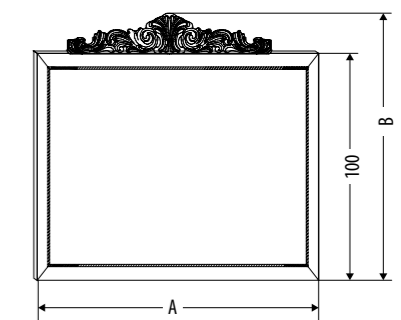

SPESSORE/DEPTH: 2,8 CM

SOFIA

DIMENSIONI SIZE (Cm)		
COD.	A	B
FCRSF111-	110	118
FCRSF140-	141	118
FCRSF190-	190	118

 **DISPONIBILI A MISURA**
 CUSTOM SIZES AVAILABLE

SPECCHIO CON CORNICE LEGNO CON ANGOLO A 45°
DISPONIBILE IN TUTTE LE FINITURE
ORIENTAMENTO: VERTICALE_ORIZZONTALE
 MIRROR WITH 45° ANGLE WOOD FRAME
 AVAILABLE IN ALL FINISHING
 ORIENTATION: VERTICAL_HORIZONTAL