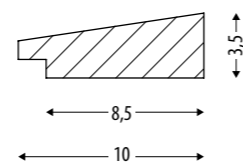

DISPONIBILI A MISURA
CUSTOM SIZES AVAILABLE