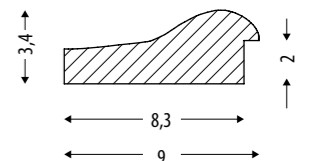

DISPONIBILI A MISURA
CUSTOM SIZES AVAILABLE