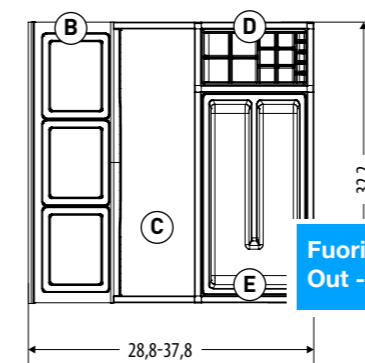

COD. FACKC40S
2° CASSETTO/ DRAWER
GIOIA 90-106-120
GLORIA 120
Fuori produzione
Out-of-production