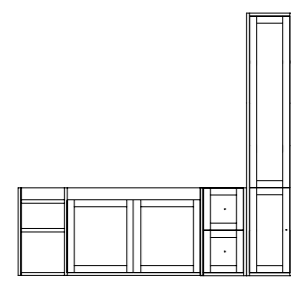

#105 STEFANIA

BASI/BASES:
30+90+30+30=180 CM
CON/WITH TOP =181 CM

PROPOSTA Componibile GRIGIO SETA.
BASE DA 90 CON ANTE, MODULO SX A GIORNO E A DX CON CASSETTO; COLONNA DOMITILLA CON ANTE, TOP UNICO IN PIETRA NATURALE "LILAC VIOLA" E LAVABO SOTTOPIANO IN CERAMICA, SPECCHIERA DESIGNO.
ACCESSORI CROMO: COMBI + EBANTECH, POMELLI PUZZLE, APPLIQUE FORTUNA.