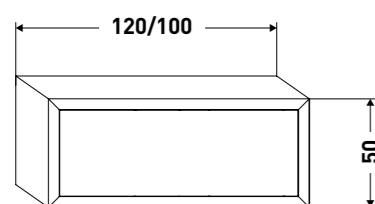

TOSCA

IN EVOLUZIONE E PRONTA A PRESENTARSI CON ULTERIORI SFUMATURE DI VOCE, GRAZIE ALLE NUOVE FINITURE LUCIDE IN ESCLUSIVA PER LA COLLEZIONE, COSÌ COME LA PROPOSTA CON ANTE. LA COLLEZIONE PROPONE ANCHE L'OPZIONE ROVERE NATURALE.

COLLECTION IN EVOLUTION AND READY TO SHOW FURTHER VOICE SHADES, THANKS TO THE NEW GLOSSY FINISHES, EXCLUSIVE FEATURE TOGETHER WITH DOOR-PROPOSAL. THE COLLECTION PROVIDES ALSO THE NATURAL OAK WOOD OPTION.

ELEMENTI/ELEMENTS

BASI PORTA LAVABO CON ANTE/CASSETTI A CHIUSURA ASSISTITA
WASHBASIN SUPPORT BASES WITH DOORS/DRAWERS FEATURING ASSISTED CLOSING SYSTEM

150 H60 - 150 H50
2+2_CASSETTI ESTERNI/INTERNI
EXTERNAL/INTERNAL DRAWERS

120 H50 - 100 H50
1+1_CASSETTO ESTERNO/INTERNO
EXTERNAL/INTERNAL DRAWER

150 H50
4_ ANTE/ 4_ DOORS

120 H50 - 100 H50
2_ ANTE/ 2_ DOORS

CASSETTI/ANTE
DRAWERS/ DOORS

IN DOPPIA FINITURA
IN DOUBLE FINISH

DECORO A MANO
HAND-DECORATED

PERSONALIZZABILI
CUSTOMIZABLE

DANDY CM 58x37x15

NICE CM 50x40x18

PIROGA CM 65x38x15,5

QUBO CM 70x40x16

SOFTLY CM 60x43x17

SOFTLY C/FORO RUBINETTO/ WITH TAP HOLE
CM 60x43x17

SENSO CM DIAM. Ø 38 x15

URANO CM 60x39x14

A SCELTA DEL CLIENTE
ACCORDING TO CUSTOMER CHOICE

LAVABI _INCASSO CERAMICA BIANCA SOLO BASI H 60 CM
WASHBASINS _BUILT-IN WHITE CERAMIC ONLY BASES H 60 CM

TIGHT CM 61x51x16

PIEDI/FEET

4