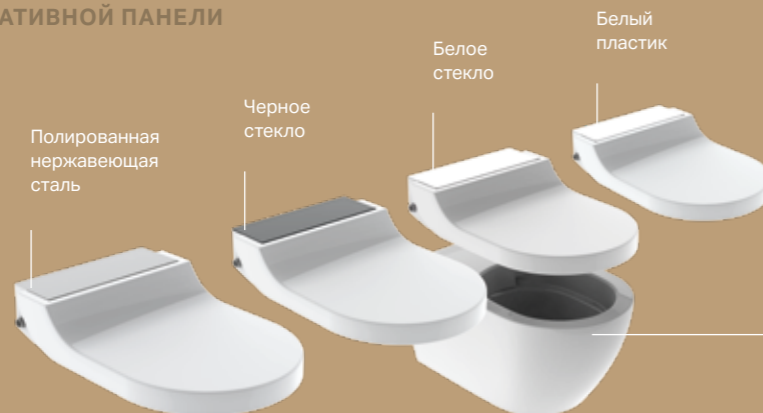

**AQUACLEAN TUMA COMFORT
ВЫПУСКАЕТСЯ С ЧЕТЫРЬМА ВАРИАНТАМИ
ДИЗАЙНА ДЕКОРАТИВНОЙ ПАНЕЛИ**

Полированная
нержавеющая
сталь

Черное
стекло

Белое
стекло

Белый
пластик

Крышка-биде AquaClean Tuma может использоваться со стандартной керамикой.

GEBERIT AQUACLEAN TUMA УДИВИТЕЛЬНО МНОГОГРАННЫЙ

КОМПЛЕКТАЦИЯ СЕРИИ
AQUACLEAN TUMA COMFORT И CLASSIC

Технология омования WhirlSpray с пятью настройками напора оmyвающей струи

Безободковый унитаз Rimfree®

Индивидуальная настройка положения штуцера для оmyвания

Регулируемая температура струи воды

Маятниковый режим движения штуцера

Функция удаления известкового налета

Крышка с функцией плавного опускания SoftClose

Функция быстрого снятия крышки сиденья QuickRelease

Энергосберегающий режим

Приложение для смартфона Geberit

ДОПОЛНИТЕЛЬНЫЕ ФУНКЦИИ ДЛЯ ОБЕСПЕЧЕНИЯ
КОМФОРТА СЕРИИ AQUACLEAN TUMA COMFORT

Пульт дистанционного управления с интуитивно понятным принципом работы

Мягкий дамский душ

Подогрев сиденья унитаза

Фен

Система удаления запахов

Датчик присутствия пользователя

KeraTect®

Rimfree®