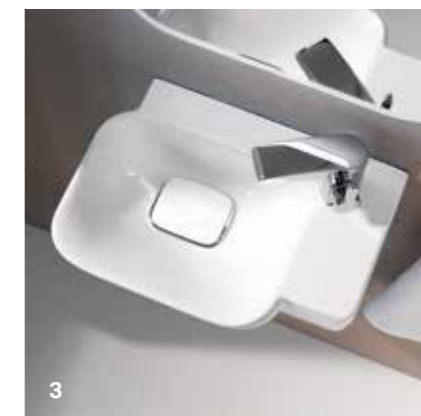

GEBERIT MYDAY РАКОВИНЫ

Ванные, которые приглашают вас расслабиться и отдохнуть: благодаря уникальному дизайну, сочетающему в себе плавные формы, коллекция Geberit myDay привносит в ванную комнату естественную и элегантную легкость.

KeraTect®

ИДЕАЛЬНЫЙ СПОСОБ НАЧАТЬ ДЕНЬ СО ВКУСОМ

Коллекция Geberit myDay впечатляет своими главными, элегантными формами, создавая атмосферу естественной легкости. Это связано с уникальным дизайном самой керамики, который объединяет мягкие изгибы и большие радиусы закругления. Стандартные размеры раковин, а также двойные и встраиваемые раковины обеспечивают большую свободу действий при выборе индивидуальных предпочтений в дизайне. Крышечки сливного отверстия большого размера с высококачественной хромированной окантовкой практичны и элегантны.

Продуманная конструкция: запатентованная система Clou.

Керамическая крышечка сливного отверстия

Скрытое отверстие перелива

2

1

3

1 Большая двойная раковина имеет два отверстия под смеситель. **2** Раковины myDay впечатляют благодаря своему плавному, элегантному дизайну, который привносит в ванную комнату ощущение легкости. **3** Маленькие раковины коллекции myDay также доступны в моделях с практичным дизайном для гостевых туалетов.