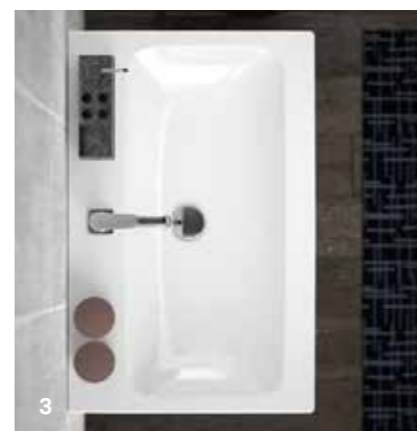

GEBERIT ICON РАКОВИНЫ