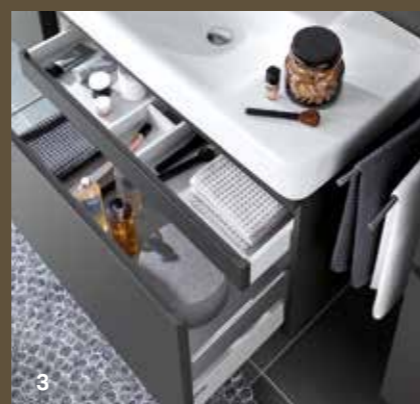

GEBERIT RENOVA PLAN МЕБЕЛЬ ДЛЯ ВАННЫХ КОМНАТ

Глубокие шкафчики под раковину придают этой коллекции мебели для ванных комнат с удобными элементами для хранения элегантный, легкий вид. Их можно комбинировать с высокими шкафами и небольшими низкими шкафчиками самыми различными способами, чтобы создавать ванные комнаты, которые понравятся именно вам.

Линия мебели со встроенными профильными ручками подчеркивает четкость геометрических форм. Выполнена в белом цвете, темно-сером матовом, «светлый вяз» и «натуральный дуб».

ЦВЕТА МЕБЕЛИ ДЛЯ ВАННЫХ КОМНАТ GEBERIT RENOVA PLAN

Со встроенной профильной ручкой, влагостойкие