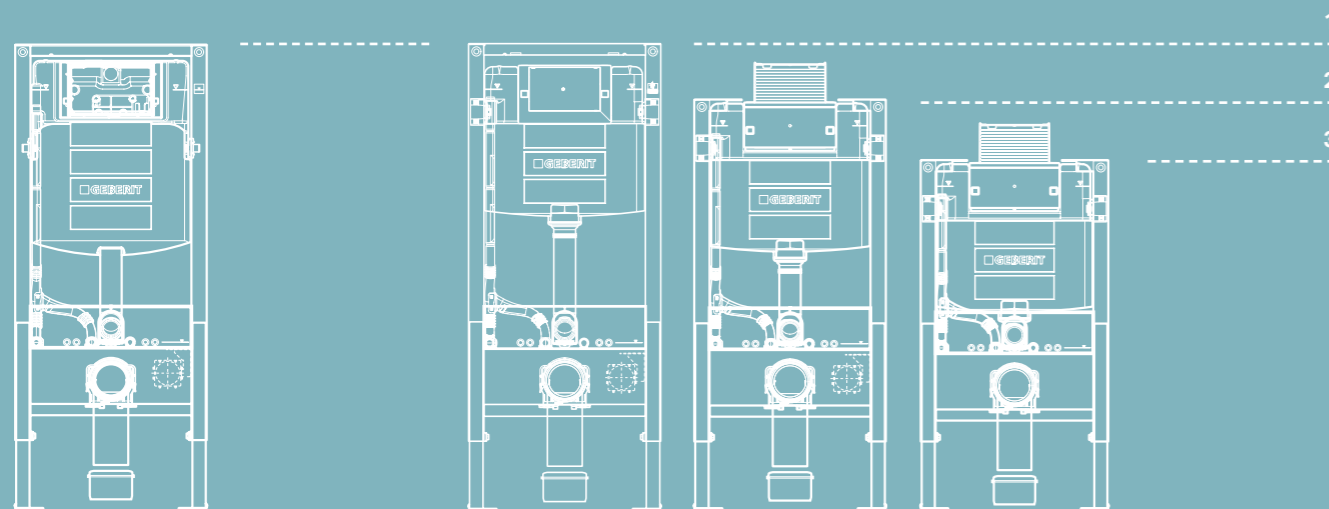

ИНСТАЛЛЯЦИИ

НАДЕЖНАЯ ТЕХНОЛОГИЯ СКРЫТА ЗА СТЕНОЙ

Компания Geberit – № 1 в мире встраиваемых монтажных систем – основывается на принципах экологичности, надежности и сохранения природных ресурсов. Технология смыва Geberit экономит воду благодаря наличию малого и большого смыва и обеспечивает высокую надежность при гарантированной поставке запасных частей в течение многих лет. Инсталляции Geberit предлагаются различной высоты, чтобы подходить для любых размеров ванной комнаты. Инсталляции оснащены трубкой подвода воды для подсоединения унитазов-биде и с возможностью подключения электропитания.

Таким образом, унитаз-биде, фильтр для очистки воздуха, подсветка, бесконтактные клавиши смыва и прочие элементы могут быть быстро установлены. Большой выбор клавиш смыва позволит создать неповторимый дизайн в вашей ванной комнате.

ТЕХНОЛОГИЯ СМЫВА СКРЫТОГО МОНТАЖА GEBERIT

↑
Инсталляция
Geberit Sigma

↑
Инсталляции
с разной высотой
Geberit Omega

1 – монтажная высота 112 см. 2 – монтажная высота 98 см. 3 – монтажная высота 82 см.

№ 1 в мире сантехнических технологий в Европе

50 лет смывным бачкам скрытого монтажа Geberit

Более 60 миллионов установленных инсталляций

Гарантированная поставка запчастей в течение 25 лет

Водосберегающие функции

Способность выдерживать нагрузку до 400 кг

Контейнеры для дезодорирующих цилиндров

Универсальность с точки зрения дизайна, функций и вариантов установки

Система удаления запаха модуль DuoFresh

Подготовлено для электрического подсоединения

Регулируемая высота при монтаже

ФУНКЦИИ ЗАВИСЯТ
ОТ ВЫБРАННОЙ МОДЕЛИ