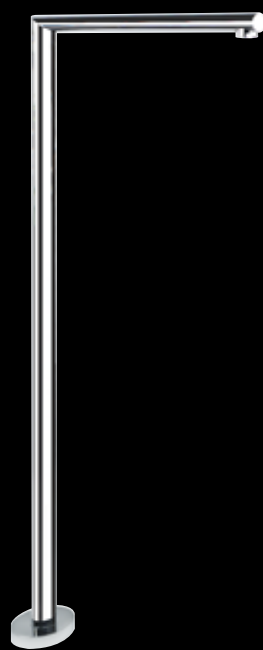

23047

23185