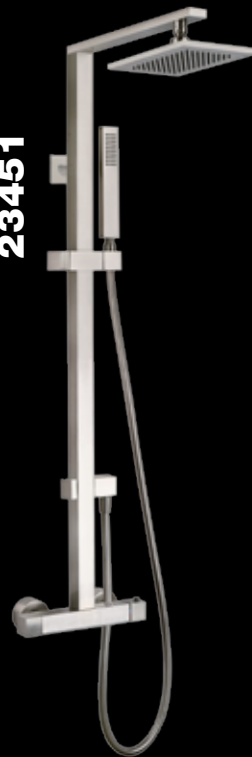

# RETTANGOLO doccia

23447

23451

20148

031 Cromo - Chrome  
142 Inox spazzolato - Brushed Nickel

23415

23419

20151 H. 270 mm