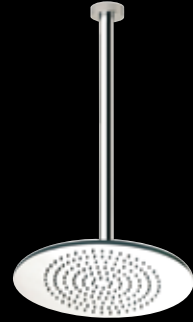

21635

21637

23151 H. 260 mm

23175

23152 H. 760 mm

23163

23363

031 Cromo - Chrome  
142 Inox spazzolato - Brushed Nickel