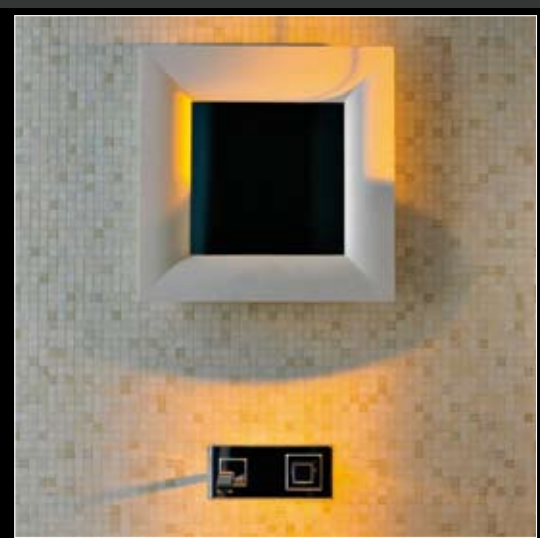

LAVABI SANITARI SPECCHI