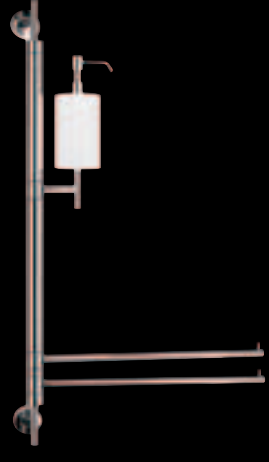

# MINIX accessori

15615

15645

031 Cromo - Chrome  
142 Inox spazzolato - Brushed Nickel

15567

15573

15878

15579