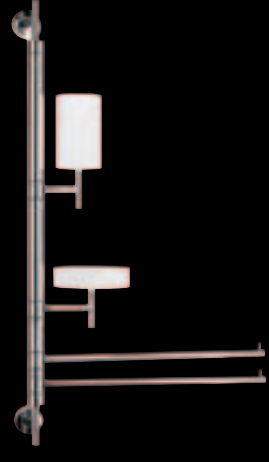

MINIX accessori

15585