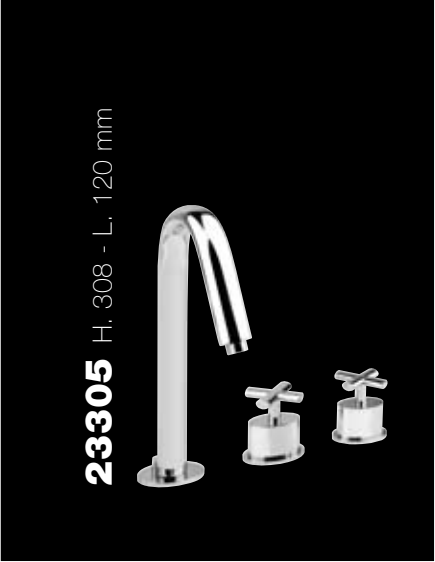

23095

23099/23199

23304 H. 158 - L. 120 mm

23221

23222

23223

23227

23310

23228

23307

23305 H. 308 - L. 120 mm

23301 H. 159 - L. 186 mm

23302 H. 309 - L. 186 mm

23285 L. 202 mm

23288 L. 202 mm

031 Cromo - Chrome  
142 Inox spazzolato - Brushed Nickel