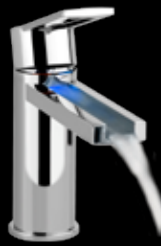

# RIFLESSI

RIFLESSI Colour

RIFLESSI Colour

38301

38303 L. 177 mm

38385

031 Cromo - Chrome