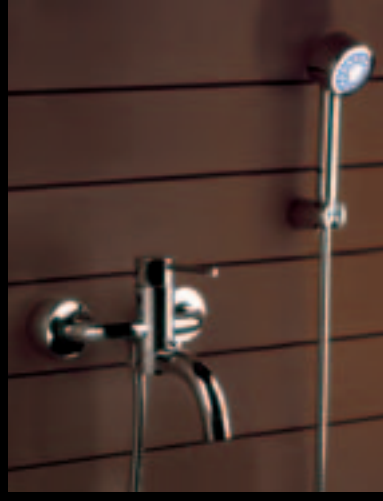

# SMALL ø35

031 Cromo - Chrome  
142 Inox spazzolato - Brushed Nickel

19723

19619

24931

19706

13005 L. 167 mm  
13315 L. 233 mm

24137