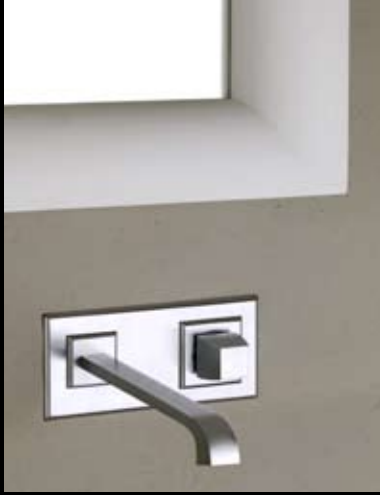

# MIMI

31206

31185 L. 161 mm

31200 L. 161 mm

31101

- 031 Cromo - Chrome  
 285 Bianco - White  
 147 Cromo spazzolato - Brushed  
 142 Inox spazzolato - Brushed Nickel  
 078 Oro spazzolato - Brushed gold

31191 L. 211 mm