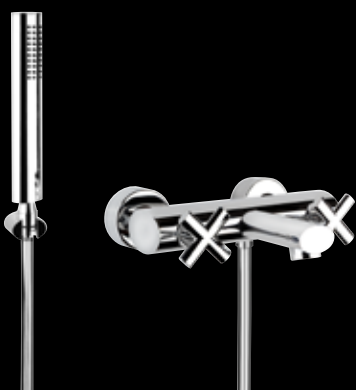

23343

23319

23337

031 Cromo - Chrome
142 Inox spazzolato - Brushed Nickel

21613

24901

23181

O V A L E T