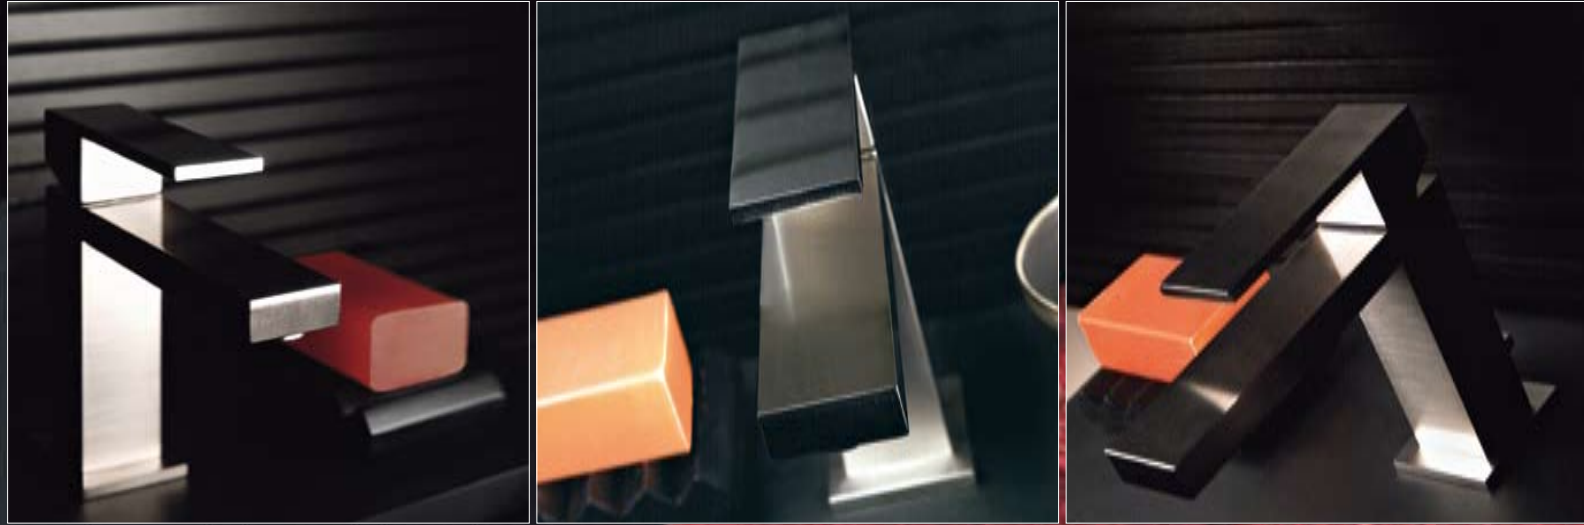

# RETTANGOLO XL

26237

26239

20151 H 270 mm

20152 H 769 mm

RETTANGOLO  
design prospero rasulo

RETTANGOLO

GESSI