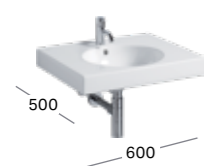

РАКОВИНА
Ш 600 / Г 500
С возможностью установки полотенцедержателя
С отверстием под смеситель, с переливом **123260**
Без отверстия под смеситель, без перелива **123261**
С отверстием под смеситель, без перелива **123262**