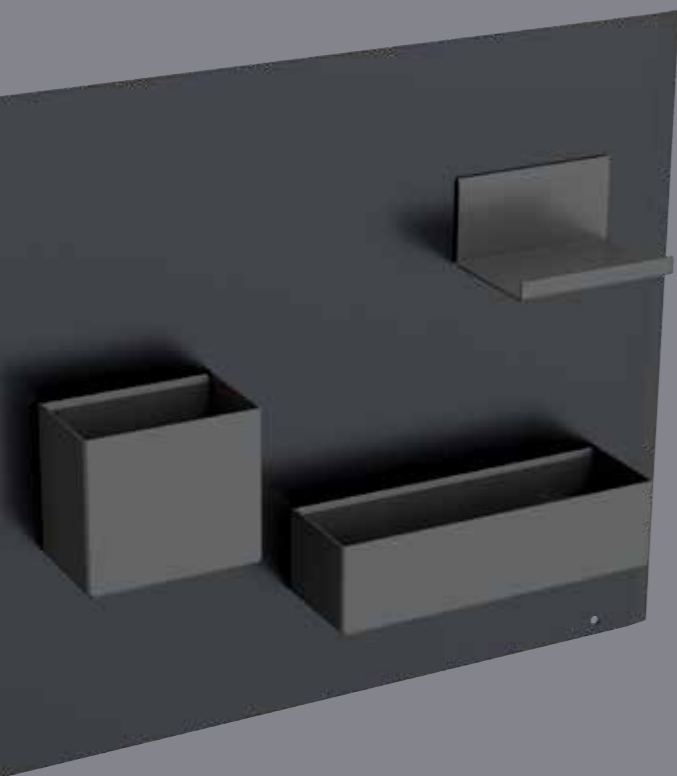

500.647.JK.2

←
БОЛЬШУЮ ГИБКОСТЬ
НЕВОЗМОЖНО ПРЕДСТАВИТЬ

Магнитную доску можно разместить точно в месте, где необходим фен, расческа, бритва или косметические средства.

←
Подходящие шкафчики для всех раковин Keramag Acanto представлены в трех цветовых вариантах.