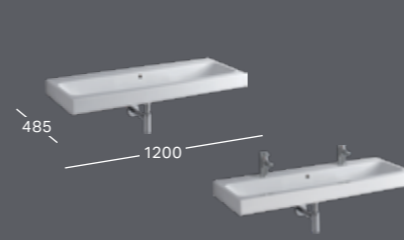

РАКОВИНА
Ш 1200 / Г 485
Без отверстия под смеситель
С 2 отверстиями под смеситель

124025
124020