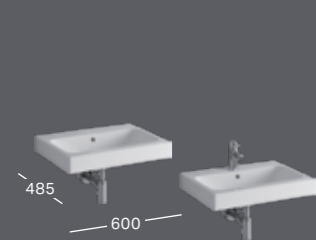

Rimfree

KERAMAG ICON УНИТАЗЫ И БИДЕ

**УНИТАЗЫ И БИДЕ СТРОГИХ
ГЕОМЕТРИЧЕСКИХ ФОРМ С ПЛАВНЫМИ
ВНУТРЕННИМИ КОНТУРАМИ,
КАК У РАКОВИН**

Безободковый подвесной унитаз серии iCon награжден престижной премией Plus X в четырех номинациях: инновации, высокое качество, дизайн и функциональность. Его закрытая форма демонстрирует высокие стандарты дизайна, а безободковый внутренний контур повышает гигиеничность и упрощает уход за керамикой.