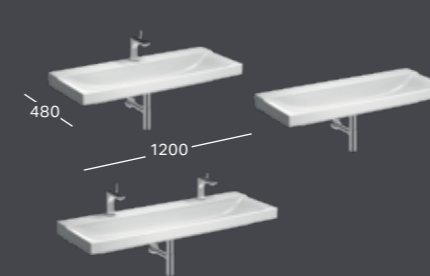

РАКОВИНА
Ш 1200 / Г 480

Без перелива, с отверстием под смеситель **127020**
Без отверстия под смеситель **127023**
С двумя отверстиями под смеситель **127025**