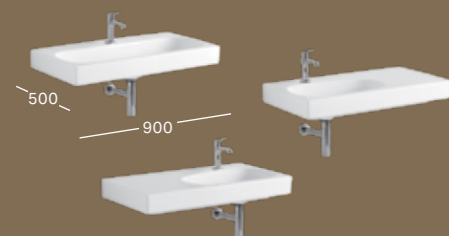

РАКОВИНА

Ш 900 / Г 500

С отверстием под смеситель, без перелива, в комплекте белая керамическая крышечка для слива, только в сочетании с системой отвода и перелива Clou или с донным клапаном с заглушкой

Раковина

123590

Раковина с полочкой справа

123690

Раковина с полочкой слева

123695