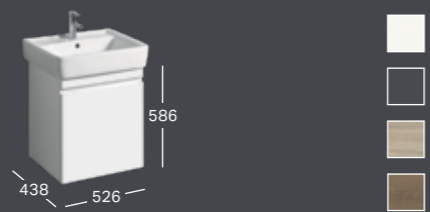

ШКАФЧИК ПОД РАКОВИНУ
Ш 526 / В 586 / Г 438
1 выдвижной ящик, 1 внутренний ящик, встроенная ручка
Белый глянец **869600**
Темно-серый матовый **869601**
«Светлый вяз» **869602**
«Натуральный дуб» **869603**