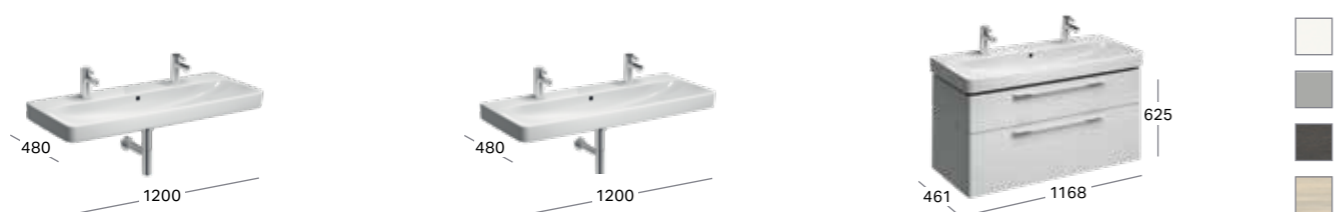

РАКОВИНА
Ш 1200 / Г 480
С переливом, 2 отверстия под смеситель
Раковина

ШКАФЧИК ПОД РАКОВИНУ
Ш 1168 / В 625 / Г 461
1+1 выдвижной ящик, хромированные ручки
Белый глянец 805120
Светло-серый глянец 805121
«Дуб» 805122
«Светлый вяз» 805123

120593

120590

ШКАФЧИК ПОД РАКОВИНУ
Ш 868 / В 625 / Г 461
1+1 выдвижной ящик, хромированные ручки
Белый глянец 805090
Светло-серый глянец 805091
«Дуб» 805092
«Светлый вяз» 805093

РАКОВИНА
Ш 1200 / Г 480
С переливом, без отверстия под смеситель
Раковина