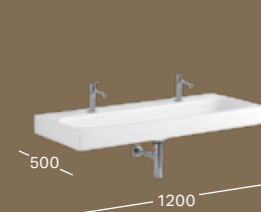

ШКАФЧИК ПОД РАКОВИНУ С ЯЩИКАМИ ДЛЯ ХРАНЕНИЯ СПРАВА

Ш 1184 / В 543 / Г 504
2 выдвижных ящика, 1 выдвижной ящик со вставкой, 1 внутренний ящик в боковой части, 2 ручки цвета «шампань», полочка справа или слева, дополнительные элементы: Мебельные ножки
Корпус: деревянный каркас из натурального дуба, отделка из меламиновой смолы цвета «светлый дуб», фронтальная часть: стекло, цвет «бежевый» **835720**
Корпус: деревянный каркас из натурального дуба, отделка из меламиновой смолы цвета «темный дуб», фронтальная часть: стекло, цвет «черный» **835721**