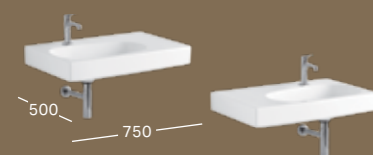

РАКОВИНА

Ш 750 / Г 500

С отверстием под смеситель, без перелива, в комплекте белая керамическая крышечка для слива, только в сочетании с системой отвода и перелива Clou или с донным клапаном с заглушкой

Раковина с полочкой справа

123575

Раковина с полочкой слева

123675