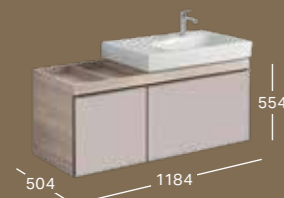

ШКАФЧИК ПОД РАКОВИНУ С ЯЩИКАМИ ДЛЯ ХРАНЕНИЯ СЛЕВА

Ш 1184 / В 554 / Г 504

2 выдвижных ящика, 1 выдвижной ящик со вставкой, 1 внутренний ящик в боковой панели, 2 ручки цвета «шампань», дополнительные элементы: мебельные ножки

Корпус: деревянный каркас из натурального дуба, отделка из меламиновой смолы цвета «светлый дуб», фронтальная часть: стекло, цвет «бежевый»

835520

Корпус: деревянный каркас из натурального дуба, отделка из меламиновой смолы цвета «темный дуб», фронтальная часть: стекло, цвет «черный»

835521