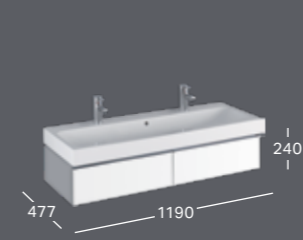

ШКАФЧИК ПОД РАКОВИНУ
Ш 1190 / В 240 / Г 477
2 ящика, хромированные ручки
«Альпийский белый» глянец
«Платиновый» глянец
«Альпийский белый» матовый
«Темно-серый» матовый
«Светлый дуб» узор меламиновой смолой

840120
840122
841120
841121
841122