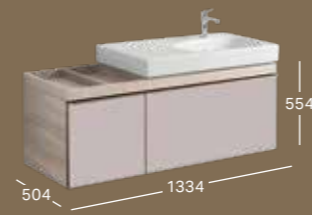

835190

Корпус: деревянный каркас из натурального дуба, отделка из меламиновой смолы цвета «темный дуб», фронтальная часть: стекло, цвет «черный»

835191

КОРПУС

ФРОНТАЛЬНАЯ ЧАСТЬ

ШКАФЧИК ПОД РАКОВИНУ С ЯЩИКАМИ ДЛЯ ХРАНЕНИЯ СЛЕВА