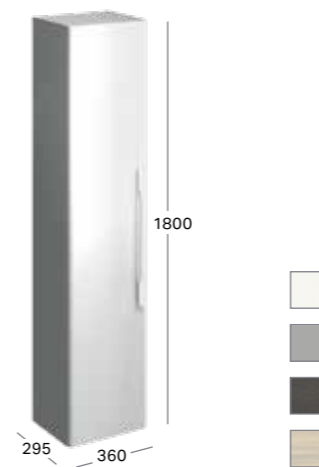

ВЫСОКИЙ ШКАФЧИК
Ш 360 / В 1800 / Г 295
1 дверца с зеркалом, 2 фиксированных полки, 4 вставных стеклянных полки, хромированная ручка
Белый глянец 805000
Светло-серый глянец 805001
«Дуб» 805002
«Светлый вяз» 805003