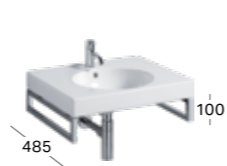

ПОЛОТЕНЦЕДЕРЖАТЕЛЬ
Ш 485 / В 100 / Г 20
Хром
Монтаж на стену **500750**