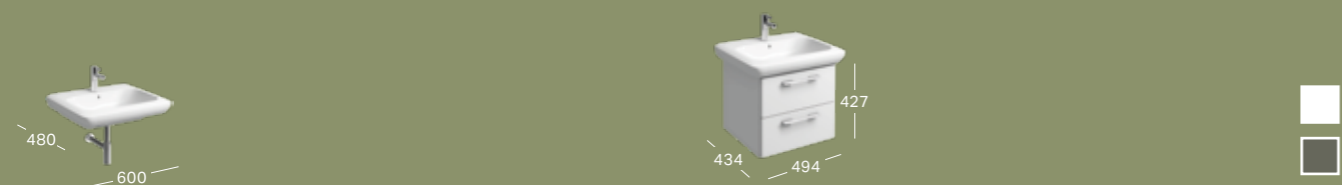

РАКОВИНА

Ш 600 / Г 480
С возможностью установки на полупьедестал с отверстием под смеситель, с переливом

121960

ШКАФЧИК ПОД РАКОВИНУ

Ш 494 / В 427 / Г 434
2 выдвижных ящика с противоскользящими ковриками, 2 ручки из хромированного алюминия
белый глянец **819060**
«серый кварц» глянец **819061**