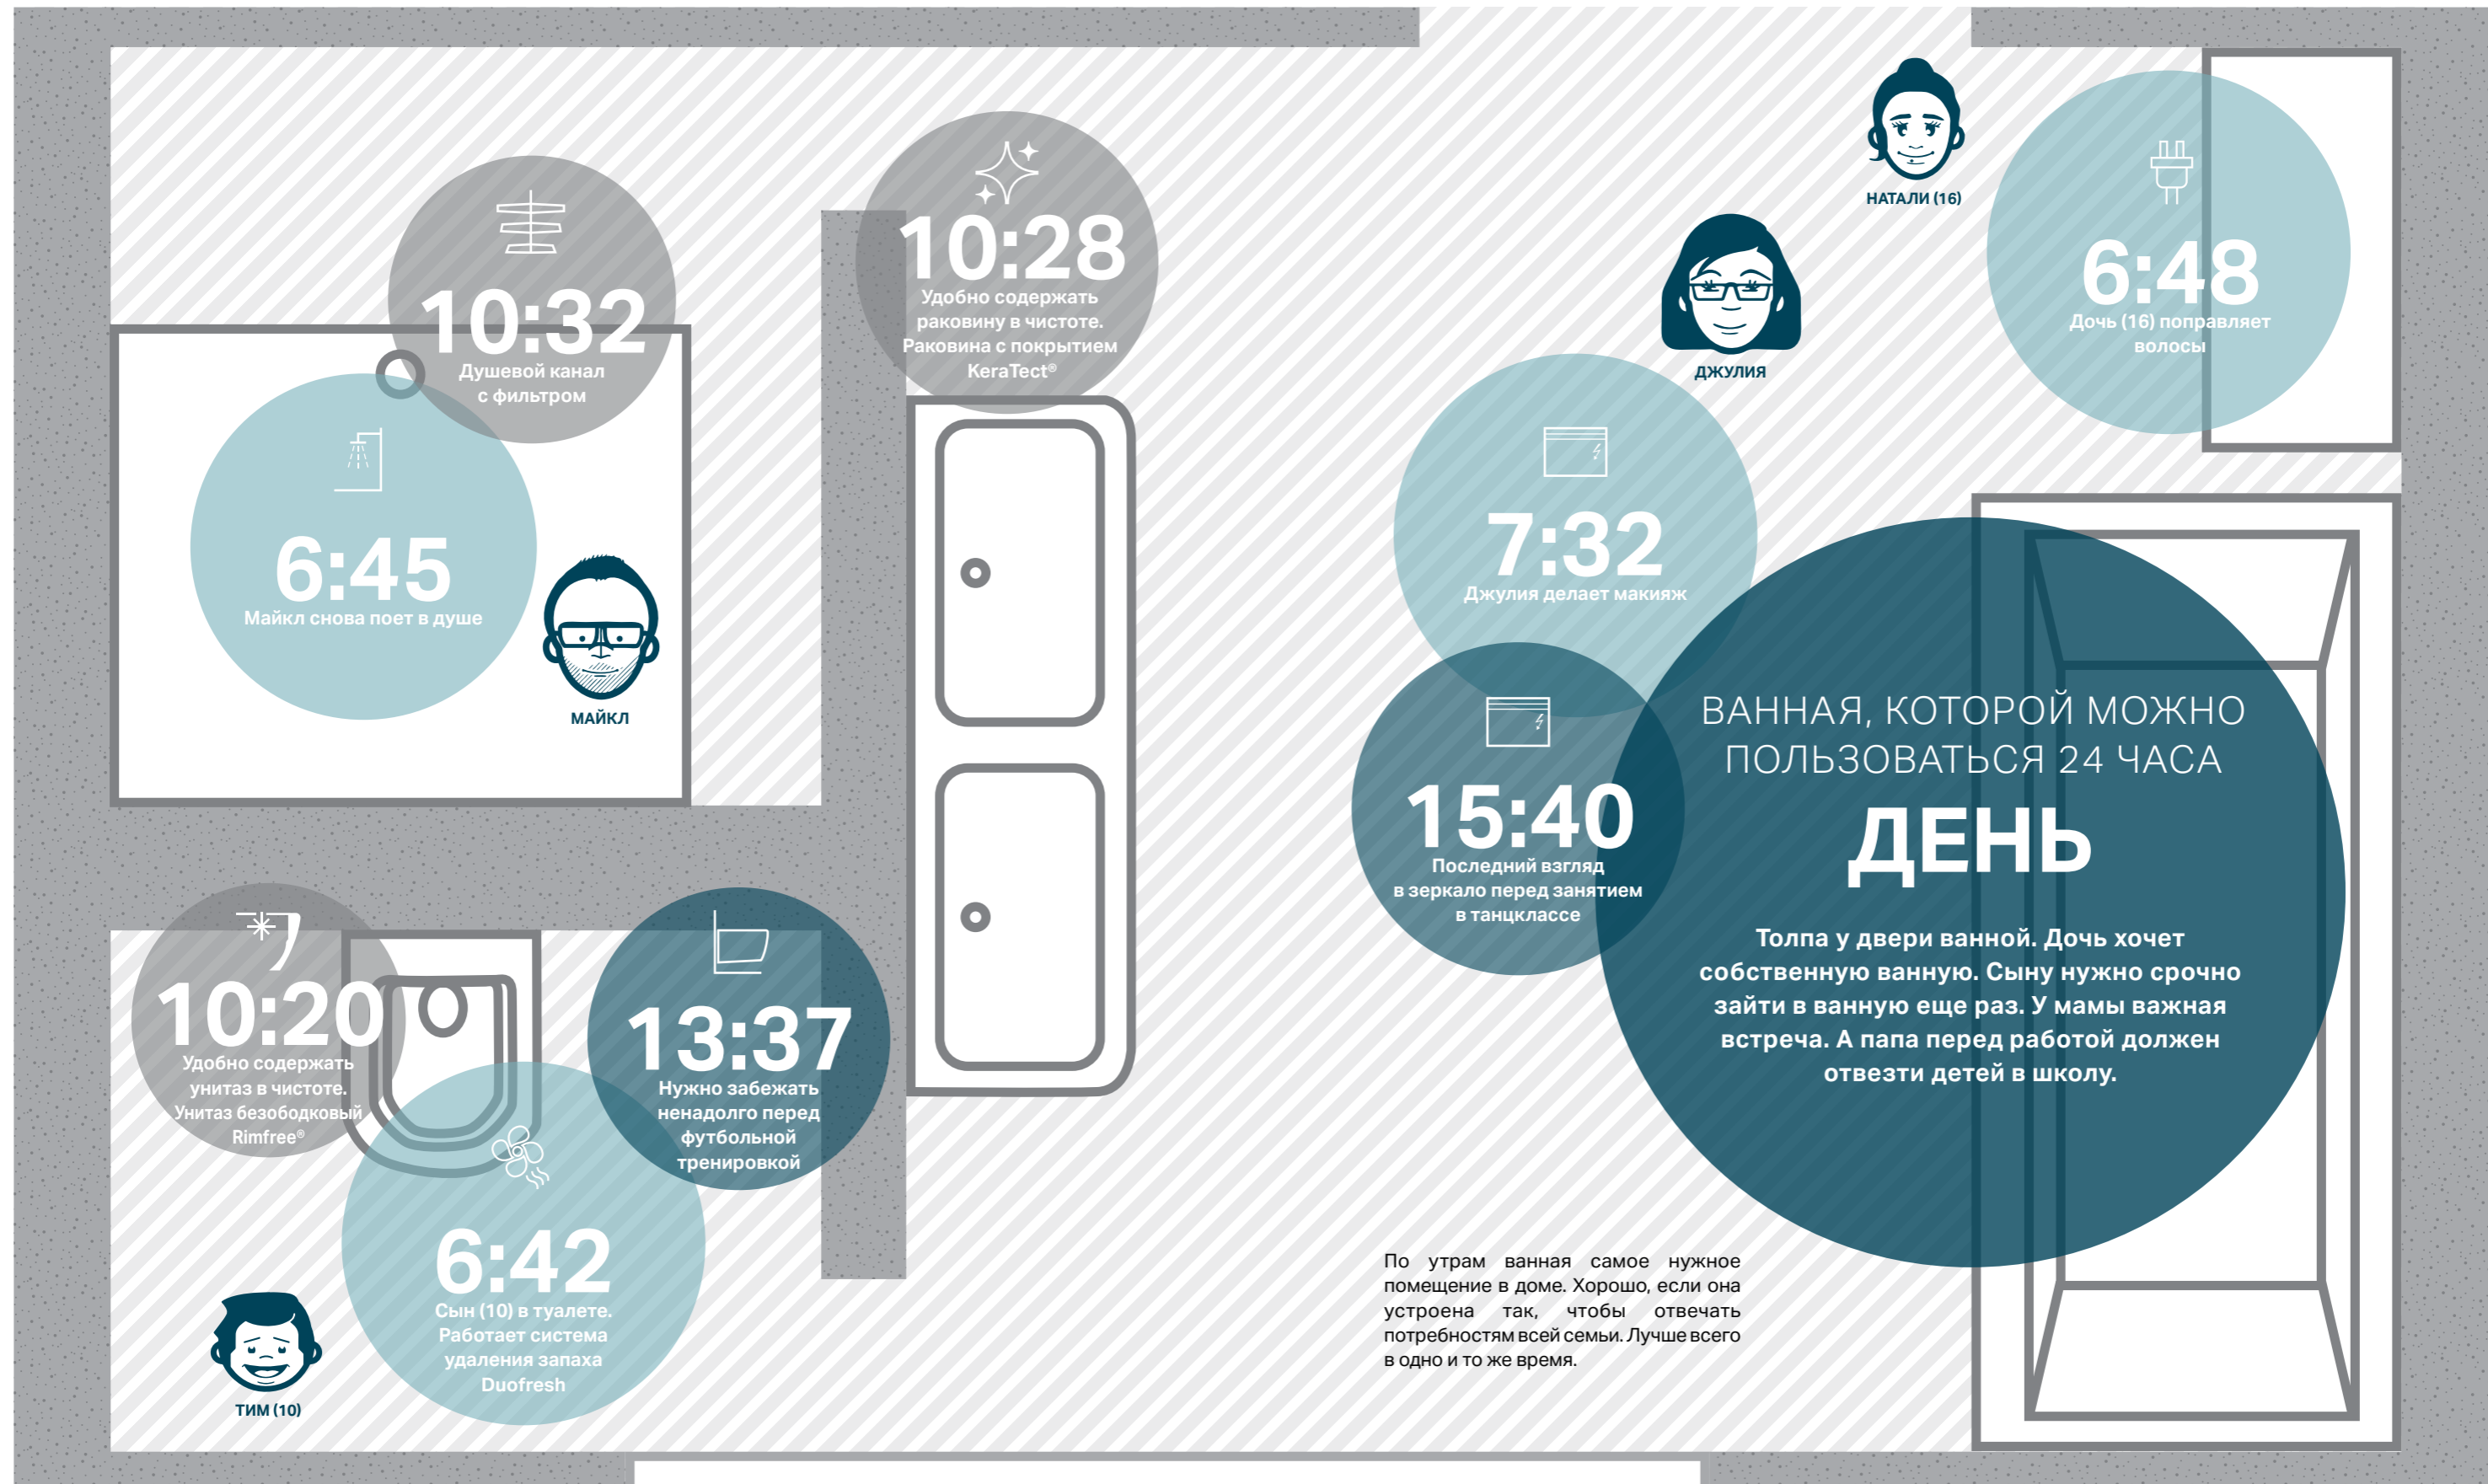

**ВОДА —
ГЛАВНЫЙ ЭЛЕМЕНТ
ДЛЯ КАЖДОГО**

ВАННАЯ, КОТОРОЙ МОЖНО ПОЛЬЗОВАТЬСЯ 24 ЧАСА

НОЧЬ

Отдых и расслабление — приятное завершение дня. Никакого стресса и суеты, только приятные моменты, по очереди или вдвоем.

Вечером ванная становится островком покоя и уединения. Благодаря функциям для оздоровления и расслабления в ней хочется провести немного больше времени, чем это необходимо просто для ухода за телом. Ванная мечты для приятных вечеров.