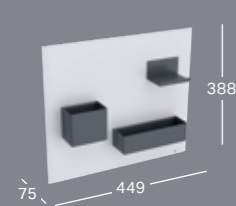

КОМПЛЕКТ МАГНИТНОЙ ДОСКИ

Ш 449 / В 388 / Г 75
Металл
Белый
Песчаный матовый
Лавовый матовый
Черный матовый

500.649.01.2
500.649.JL.2
500.649.JK.2
500.649.16.1