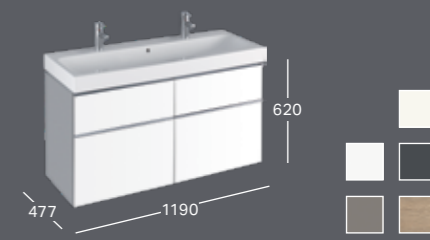

ШКАФЧИК ПОД РАКОВИНУ
Ш 1190 / В 620 / Г 477
2+2 выдвжных ящика, хромированные ручки
«Альпийский белый» глянец
«Платиновый» глянец
«Альпийский белый» матовый
«Темно-серый» матовый
«Светлый дуб» узор меламиновой смолой

840420
840422
841420
841421
841422