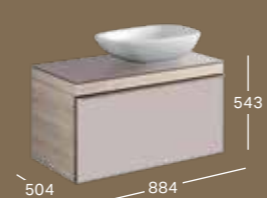

ШКАФЧИК ПОД РАКОВИНУ

Ш 884 / В 543 / Г 504

1 выдвижной ящик со вставкой, 1 ручка цвета «шампань», со стеклянной столешницей, полочка справа или слева, дополнительные элементы: мебельные ножки

Корпус: деревянный каркас из натурального дуба, отделка из меламиновой смолы цвета «светлый дуб», фронтальная часть: стекло, цвет «бежевый»

835290

Корпус: деревянный каркас из натурального дуба, отделка из меламиновой смолы цвета «темный дуб», фронтальная часть: стекло, цвет «черный»

835291