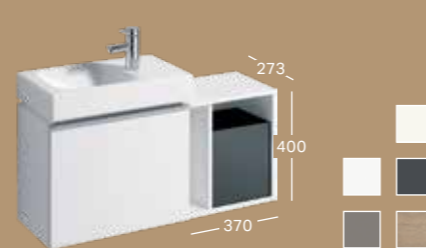

БОКОВОЙ ШКАФЧИК

Ш 370 / В 400 / Г 273
С ящиком из плексигласа черного цвета
«Альпийский белый» глянец
«Платиновый» глянец

840237
840239

ПОЛКА

Ш 370 / В 50 / Г 165
«Альпийский белый» глянец
«Платиновый» глянец

840337
840339