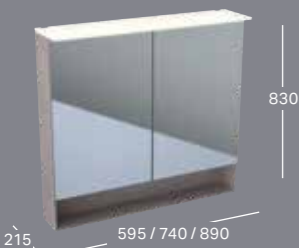

УНИТАЗ С ВЕРТИКАЛЬНЫМ СЛИВОМ RIMFREE®

Ш 350 / Г 510
Безободковый, 4,5/6 л, подвесной, со скрытым креплением
Унитаз с вертикальным сливом **500.600.01.2**
Унитаз с вертикальным сливом, с покрытием KeraTect® **500.600.01.8**
Сиденье для унитаза Slim, антибактериальное, с микролифтом **500.605.01.2**
Сиденье для унитаза Slim, антибактериальное **500.604.01.2**

УНИТАЗ С ВЕРТИКАЛЬНЫМ СЛИВОМ RIMFREE®

Ш 350 / Г 510
Безободковый, 4,5/6 л, установка слива заподлицо со стеной, с горизонтальным отводом, со скрытыми элементами крепления
Унитаз с вертикальным сливом **500.602.01.2**
Унитаз с вертикальным сливом, с покрытием KeraTect® **500.602.01.8**
Сиденье для унитаза Slim, антибактериальное, с микролифтом **500.605.01.2**
Сиденье для унитаза Slim, антибактериальное **500.604.01.2**

БИДЕ

Ш 350 / Г 510
подвесное, с элементами скрытого монтажа **500.601.01.2**
Биде **500.601.01.8**
Биде, с покрытием KeraTect®

ШКАФ С ЗЕРКАЛОМ

светодиодная подсветка снаружи и внутри, 2 дверцы с внутренними полками (2 + 3 металлических ящика), 1 внутренняя вставка для зеркала, 1 розетка с USB-портом, 1 зеркало с увеличением и подсветкой (2 сенсорных выключателя); светодиодный светильник 12 В, 4200 К, IP44, класс защиты 2, класс энергоэффективности A++
Ш 595/В 830/Г 215, 13,3 Вт, 1855 мкм, Отделка из меламиновой смолы, цвет «дуб Мистик» **500.197.00.1**
Ш 740/В 830/Г 215, 15 Вт, 2100 мкм, Отделка из меламиновой смолы, цвет «дуб Мистик» **500.198.00.1**
Ш 890/В 830/Г 215, 16,5 Вт, 2310 мкм, Отделка из меламиновой смолы, цвет «дуб Мистик» **500.196.00.1**

ВСТАВКА ДЛЯ ЯЩИКА

Ш 333 / В 69 / Г 150
Отделка из меламиновой смолы, цвет «дуб Мистик» **500.648.00.2**