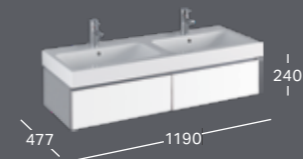

ШКАФЧИК ПОД РАКОВИНУ
Ш 1190 / В 240 / Г 477
Для двойной раковины, 2 выдвжных ящика, хромированные ручки
«Альпийский белый» глянец
«Платиновый» глянец
«Альпийский белый» матовый
«Темно-серый» матовый
«Светлый дуб» узор меламиновой смолой

840220
840222
841220
841221
841222