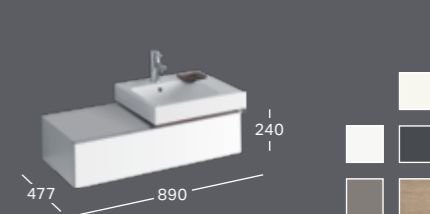

ШКАФЧИК ПОД РАКОВИНУ
Ш 890 / В 240 / Г 477
отверстие под сифон справа, 1 выдвжной ящик, хромированная ручка
«Альпийский белый» глянец
«Платиновый» глянец
«Альпийский белый» матовый
«Темно-серый» матовый
«Светлый дуб» узор меламиновой смолой

840590
840592
841590
841591
841592