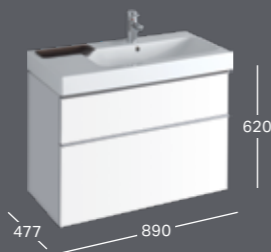

ШКАФЧИК ПОД РАКОВИНУ
Ш 890 / В 620 / Г 477
1 выдвижной ящик, 1 хромированная ручка
«Альпийский белый» глянец
«Платиновый» глянец
«Альпийский белый» матовый
«Темно-серый» матовый
«Светлый дуб» узор меламиновой смолой

840390
840392
841390
841391
841392