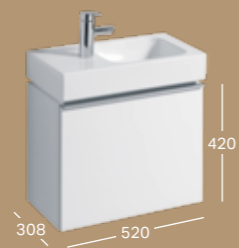

ШКАФЧИК ПОД РАКОВИНУ ДЛЯ МЫТЬЯ РУК

Ш 520 / В 420 / Г 308
1 выдвижной ящик, 1 хромированная ручка
«Альпийский белый» глянец
«Платиновый» глянец

840052
840054