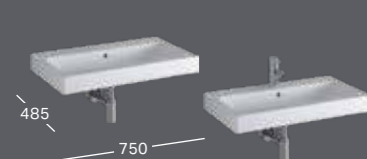

РАКОВИНА
Ш 750 / Г 485
С отверстием под смеситель
Без отверстия под смеситель

124075
124078