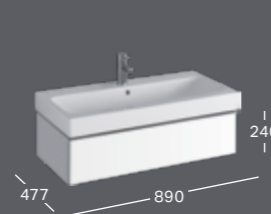

ШКАФЧИК ПОД РАКОВИНУ
Ш 890 / В 240 / Г 477
1 выдвжной ящик, 1 хромированная ручка
«Альпийский белый» глянец
«Платиновый» глянец
«Альпийский белый» матовый
«Темно-серый» матовый
«Светлый дуб» узор меламиновой смолой

840290
840292
841290
841291
841292