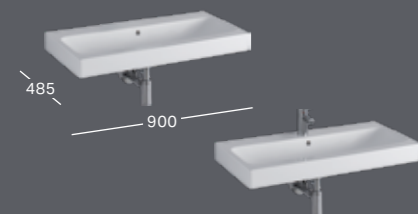

РАКОВИНА
Ш 900 / Г 485
С отверстием под смеситель
Без отверстия под смеситель

124090
124093