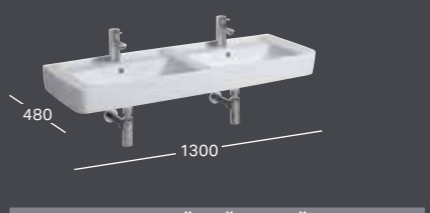

РАКОВИНА С ДВОЙНОЙ ЧАШЕЙ
Ш 1300 / Г 480
Раковина **122130**