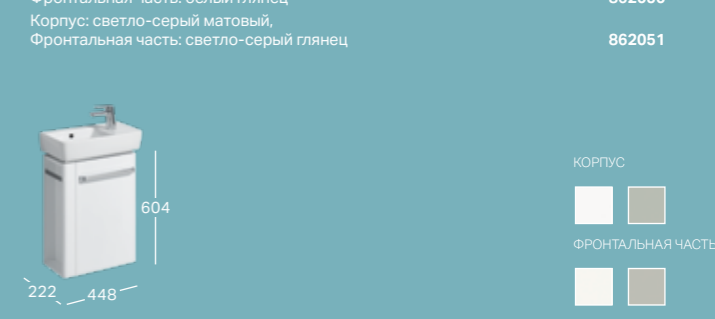

ШКАФЧИК ПОД РАКОВИНУ ДЛЯ МЫТЬЯ РУК

Ш 448 / В 604 / Г 222
В комплекте полотенцедержатель слева, 1 дверца, сторона открытия — вправо, 1 ручка, возможность комбинации с мебельными ножками
Корпус: белый матовый, Фронтальная часть: белый глянец **862250**
Корпус: светло-серый матовый, Фронтальная часть: светло-серый глянец **862251**