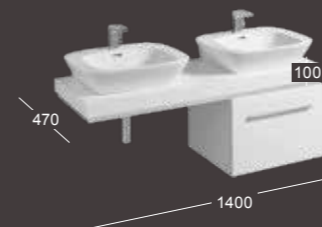

СТОЛЕШНИЦА

Ш 1400 / В 100 / Г 470
С вырезом под сифон слева и справа, возможность сочетания с шкафчиками Ш 600/1400 и полотенцесушителями
белый глянец **816642**
Натуральный шпон, светлый дуб **Y816242**
Натуральный шпон, венге пангар **Y816342**