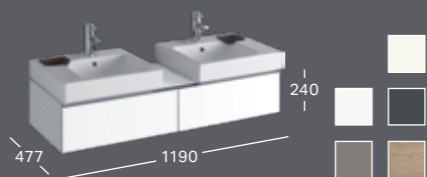

ШКАФЧИК ПОД РАКОВИНУ
Ш 1190 / В 240 / Г 477
2 отверстия под сифон слева/справа, 2 выдвижных ящика, хромированные ручки
«Альпийский белый» глянец
«Платиновый» глянец
«Альпийский белый» матовый
«Темно-серый» матовый
«Светлый дуб» узор меламиновой смолой

840320
840322
841320
841321
841322