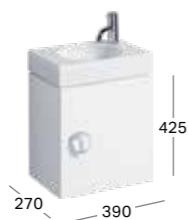

ШКАФЧИК ПОД РАКОВИНУ ДЛЯ МЫТЬЯ РУК
Ш 390 / В 425 / Г 270
1 дверца, сторона открытия — вправо/влево, 1 хромированная ручка
Белый глянец **800740**