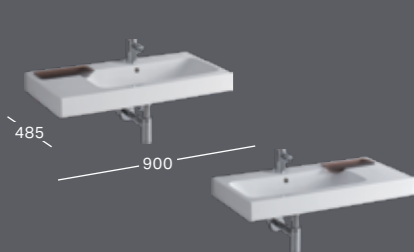

РАКОВИНА
Ш 900 / Г 485
Раковина с полочкой справа
Раковина с полочкой слева

124190
124195