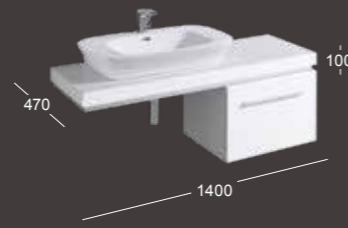

СТОЛЕШНИЦА

Ш 1400 / В 100 / Г 470
С вырезом под сифон слева, комбинируемые с шкафчиками Ш 600/1400 и полотенцесушителем
Белый глянец **816640**
Натуральный шпон, светлый дуб **Y816240**
Натуральный шпон, венге пангар **Y816340**

ЗЕРКАЛО С ПОДСВЕТКОЙ*

Ш 600 / В 900 / Г 55
Прямая подсветка: светодиодная подсветка 12 В, 30 Вт. Скрытая подсветка : светодиодная подсветка 12 В, 4,8 Вт, RGB, с дистанционным управлением, выключателем и функцией антизапотевания (17,5 Вт)
Зеркало **816560**

ЗЕРКАЛО С ПОДСВЕТКОЙ*

Ш 800 / В 620 / Г 55
Прямая подсветка: светодиодная подсветка 12 В, 3200 лм. Скрытая подсветка: светодиодная подсветка 12 В, 7,2 Вт, RGB, с дистанционным управлением, выключателем и функцией антизапотевания (17,5 Вт)
Зеркало **816580**