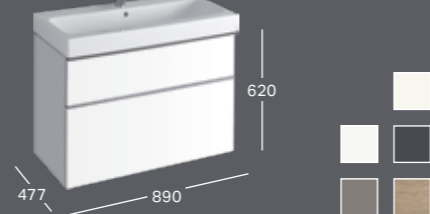

ШКАФЧИК ПОД РАКОВИНУ
Ш 890 / В 620 / Г 477
1 выдвжной ящик,
1 хромированная ручка
«Альпийский белый» глянец
«Платиновый» глянец
«Альпийский белый» матовый
«Темно-серый» матовый
«Светлый дуб» узор меламиновой смолой

840390
840392
841390
841391
841392