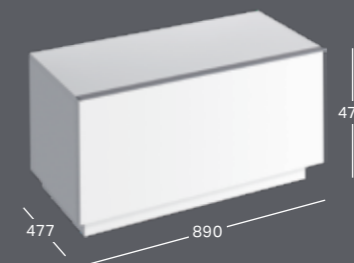

БОКОВОЙ ШКАФЧИК НАПОЛЬНЫЙ
Ш 890 / В 472 / Г 477
1 выдвижной ящик, 1 хромированная ручка, возможность комбинирования с зеркальными пеналами
«Альпийский белый» глянец
«Платиновый» глянец
«Альпийский белый» матовый
«Темно-серый» матовый
«Светлый дуб» узор меламиновой смолой

840090
840092
841090
841091
841092