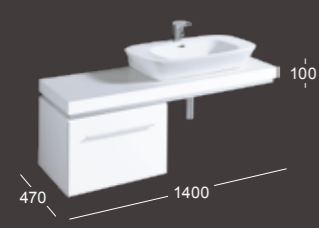

СТОЛЕШНИЦА

Ш 1400 / В 100 / Г 470
С вырезом под сифон справа, комбинируемые с шкафчиками Ш 600/1400 и полотенцесушителем
Белый глянец **816641**
Натуральный шпон, светлый дуб **Y816241**
Натуральный шпон, венге пангар **Y816341**