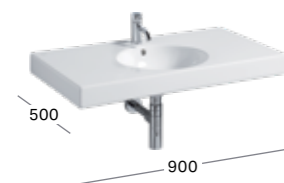

РАКОВИНА
Ш 900 / Г 500
С возможностью установки полотенцедержателя
С отверстием под смеситель, с переливом **123290**
Без отверстия под смеситель, без перелива **123291**
С отверстием под смеситель, без перелива **123292**