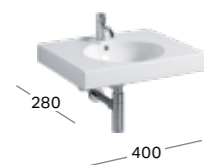

РАКОВИНА ДЛЯ МЫТЬЯ РУК
Ш 400 / Г 280
С отверстием под смеситель справа, без перелива, с возможностью установки полотенцедержателя
Раковина для мытья рук **273240**