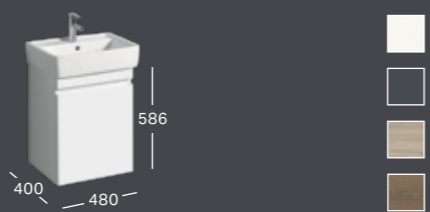

ШКАФЧИК ПОД РАКОВИНУ
Ш 480 / В 586 / Г 400
1 выдвижной ящик, 1 внутренний ящик, встроенная ручка
Белый глянец **869550**
Темно-серый матовый **869551**
«Светлый вяз» **869552**
«Натуральный дуб» **869553**