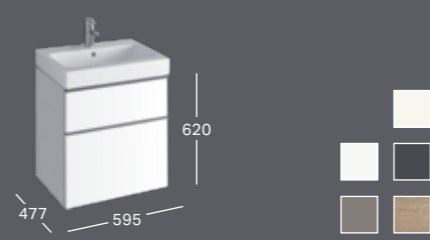

ШКАФЧИК ПОД РАКОВИНУ
Ш 595 / В 620 / Г 477
1+1 выдвжной ящик,
1 хромированная ручка
«Альпийский белый» глянец
«Платиновый» глянец
«Альпийский белый» матовый
«Темно-серый» матовый
«Светлый дуб» узор меламиновой смолой

840360
840362
841360
841361
841362