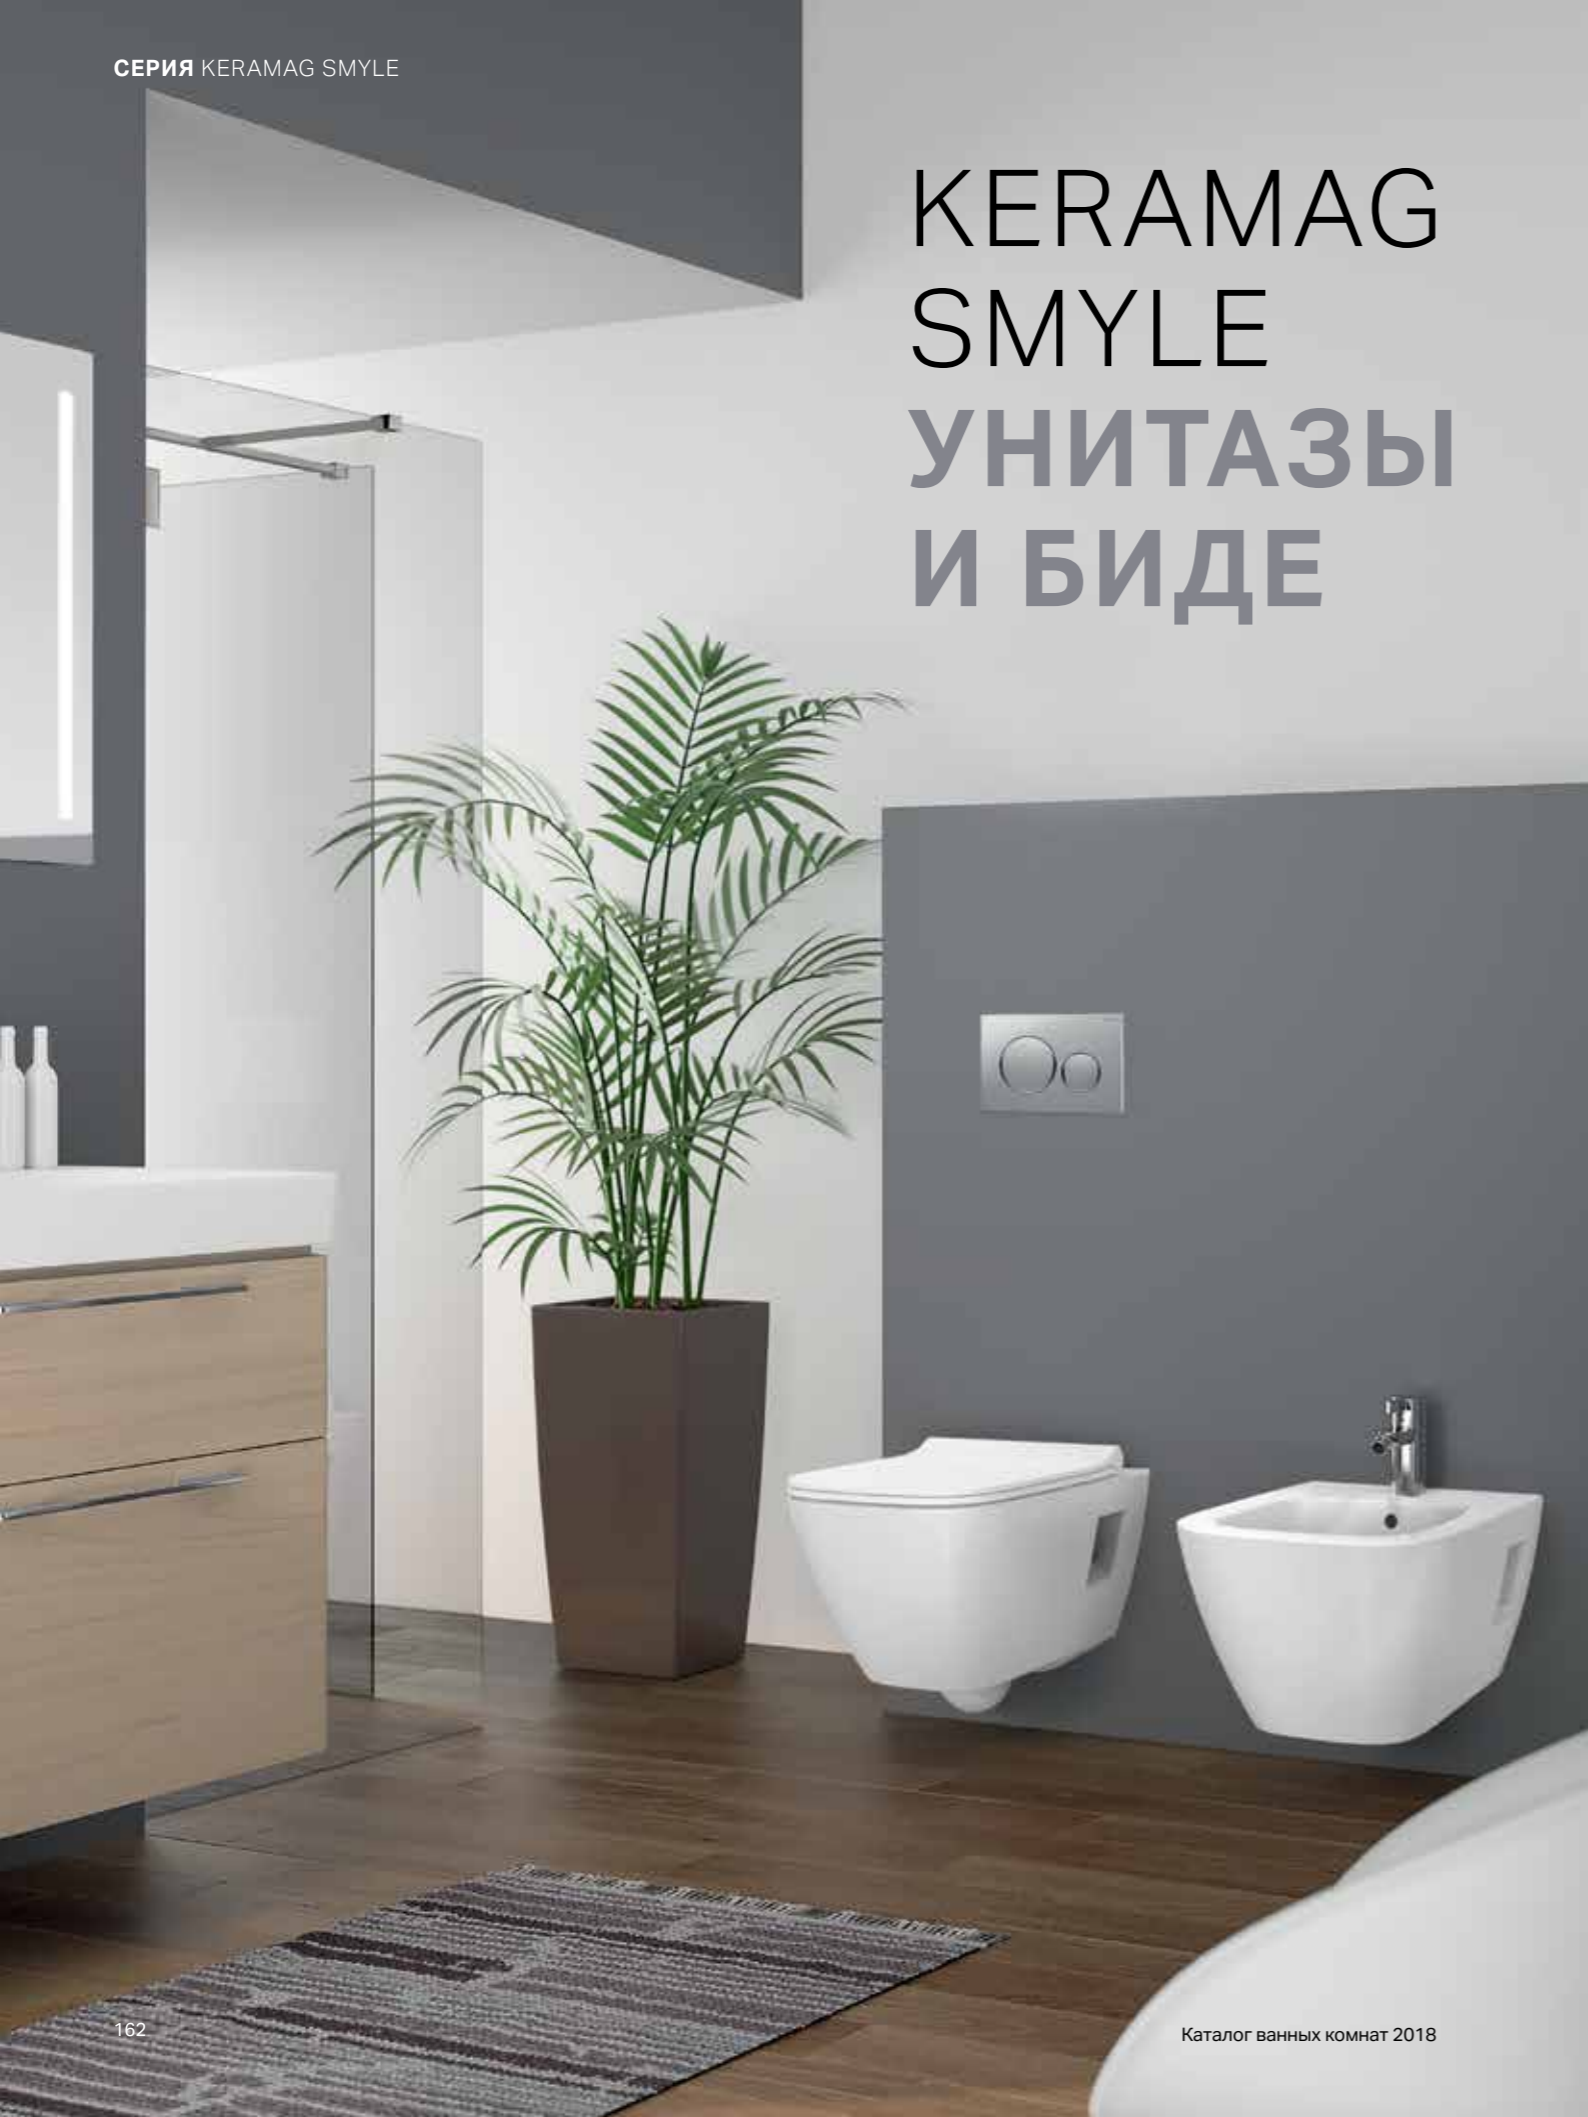

KERAMAG SMYLE УНИТАЗЫ И БИДЕ

Легкий дизайн унитазов и биде Keramag Smyle создает гармоничную атмосферу в ванной комнате.

Keramag Smyle Premium — это настоящая революция в дизайне сантехники. В новой интерпретации можно увидеть раковины с закругленным краем. Также новая керамика предлагает альтернативу классическим унитазам и биде этой серии. В ассортименте есть два сверхтонких сиденья для унитаза, сочетающихся с компактным унитазом. Они делают дизайн ванной легким и современным вплоть до мельчайших деталей.