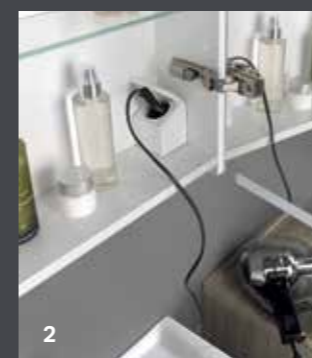

KERAMAG OPTION ЗЕРКАЛА С ПОДСВЕТКОЙ И ЗЕРКАЛЬНЫЕ ШКАФЫ

1. Оптимальное освещение благодаря видимой и скрытой подсветке.
2. Внутренние розетки для всех устройств.
3. Зеркала на боковых стенках шкафов делают помещение светлее.
4. Дверцы оснащены внутренними зеркалами.
5. Удобные шкафчики с регулируемыми по высоте стеклянными полками.
6. Зеркала с подсветкой обеспечивают дополнительную свободу дизайна.