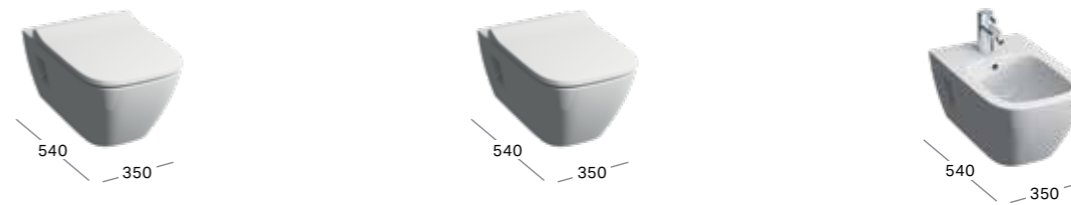

УНИТАЗ С ВЕРТИКАЛЬНЫМ СЛИВОМ RIMFREE® SMYLE PREMIUM
Ш 350 / Г 540
4,5/6 л, подвесной, безободковый
Унитаз 205570
Сиденье для унитаза Slim, с крышкой скрывающей сиденье, антибактериальное 571550
Сиденье для унитаза Slim, с крышкой скрывающей сиденье, с микролифтом, антибактериальное 571540

УНИТАЗ С ВЕРТИКАЛЬНЫМ СЛИВОМ RIMFREE® SMYLE PREMIUM
Ш 350 / Г 540
4,5/6 л, подвесной, безободковый
Унитаз 205570
Сиденье для унитаза Slim, антибактериальное 571520
Сиденье для унитаза Slim, с микролифтом, антибактериальное 571530

БИДЕ SMYLE PREMIUM
Ш 350 / Г 540
Подвесное биде 235550