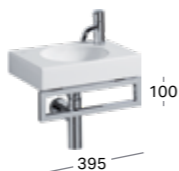

ПОЛОТЕНЦЕДЕРЖАТЕЛЬ
Ш 395 / В 100 / Г 20
Хром, для установки спереди
Полотенцедержатель **500740**