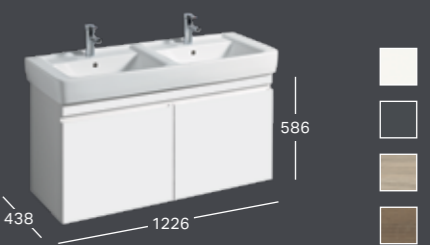

РАКОВИНА С ДВОЙНОЙ ЧАШЕЙ
Ш 1300 / Г 480
Раковина **122130**

ШКАФЧИК ПОД РАКОВИНУ
Ш 1226 / В 586 / Г 438
2 выдвижных ящика, 2 внутренних ящика, встроенная ручка
Белый глянец **869130**
Темно-серый матовый **869131**
«Светлый вяз» **869132**
«Натуральный дуб» **869133**