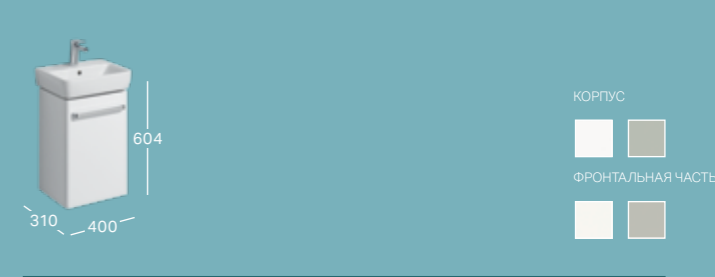

ШКАФЧИК ПОД РАКОВИНУ ДЛЯ МЫТЬЯ РУК

Ш 400 / В 604 / Г 310
1 дверца, сторона открытия — вправо/влево, 1 ручка, возможность комбинации с мебельными ножками
Корпус: белый матовый, Фронтальная часть: белый глянец **862045**
Корпус: светло-серый матовый, Фронтальная часть: светло-серый глянец **862046**