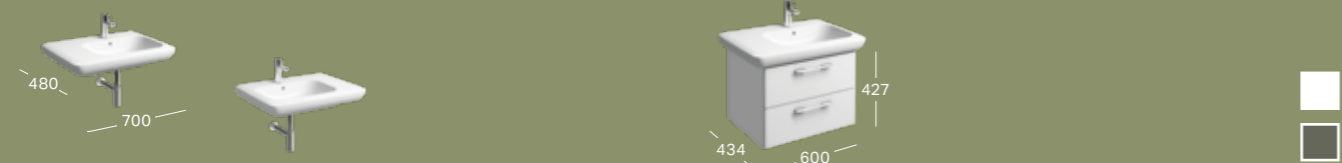

РАКОВИНА

Ш 700 / Г 480
С возможностью установки на полупьедестал с отверстием под смеситель, с переливом
С полкой слева **122970**
С полкой справа **121970**

ШКАФЧИК ПОД РАКОВИНУ

Ш 600 / В 427 / Г 434
2 выдвижных ящика с противоскользящими ковриками, 2 ручки из хромированного алюминия
Белый глянец **819070**
«Серый кварц» глянец **819071**