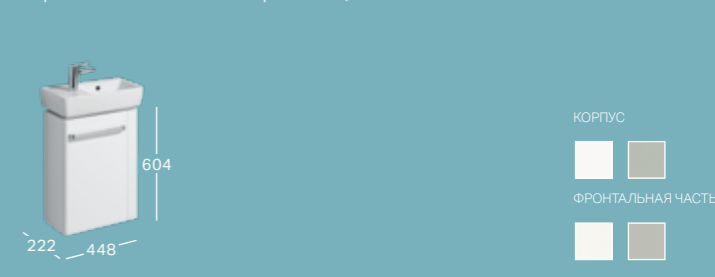

ШКАФЧИК ПОД РАКОВИНУ ДЛЯ МЫТЬЯ РУК

Ш 448 / В 604 / Г 222
В комплекте полотенцедержатель справа, 1 дверца, сторона открытия — влево, 1 ручка, возможность комбинации с мебельными ножками
Корпус: белый матовый, Фронтальная часть: белый глянец **862050**
Корпус: светло-серый матовый, Фронтальная часть: светло-серый глянец **862051**