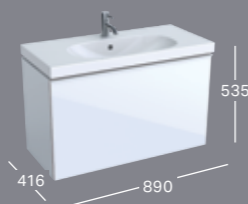

ШКАФЧИК ПОД РАКОВИНУ СОМРАСТ

Ш 890 / В 535 / Г 416
1 выдвижной ящик с доводчиком, 1 внутренний выдвижной ящик, 1 ручка
Корпус: белый глянец, фронтальная часть: стекло, цвет «белый»
Корпус: песчаный матовый, фронтальная часть: стекло, цвет «песчаный»
Корпус: лавовый матовый, фронтальная часть: стекло, цвет «лавовый»
Корпус: черный матовый, фронтальная часть: стекло, цвет «черный»

500.616.01.2
500.616.JL.2
500.616.JK.2
500.616.16.1