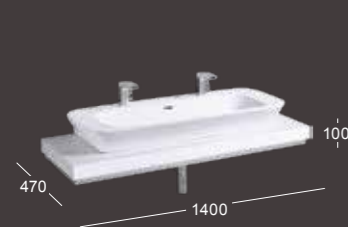

СТОЛЕШНИЦА

Ш 1400 / В 100 / Г 470
С вырезом под сифон в центре, комбинируемые с шкафчиками Ш 600/1400 и полотенцесушителем
Белый глянец **816643**
Натуральный шпон, светлый дуб **816243**
Натуральный шпон, венге пангар **Y816343**