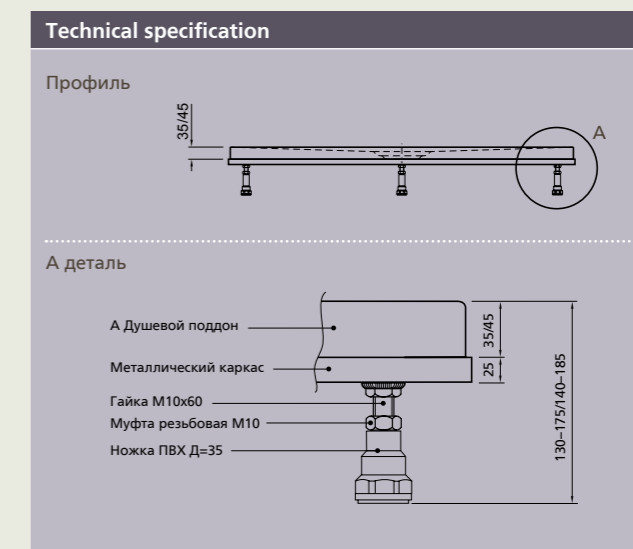

*Индивидуальные размеры доступны по запросу

7 ВАРИАНТОВ ДЛИНЫ, 3 ВАРИАНТА ШИРИНЫ

СИСТЕМЫ СТОКА

Размеры	Цвет
Ø 90 мм вкл. ПВХ сифон	Хром

МЕТАЛЛИЧЕСКИЙ КАРКАС

ЭВОЛЮЦИЯ

СЕГОДНЯШНИЕ РЕШЕНИЯ ЗАВТРАШНИХ ВОПРОСОВ

Эволюция это любые изменения через последующие поколения. В нашем случае, мы подразумеваем эволюцию, проявляющуюся в любых изменениях в последующей продукции. Являясь лидером рынка отдельностоящих ванн, изготовленных из лучшего литого санитарного акрила, мы держим этот мир в наших заботливых руках.