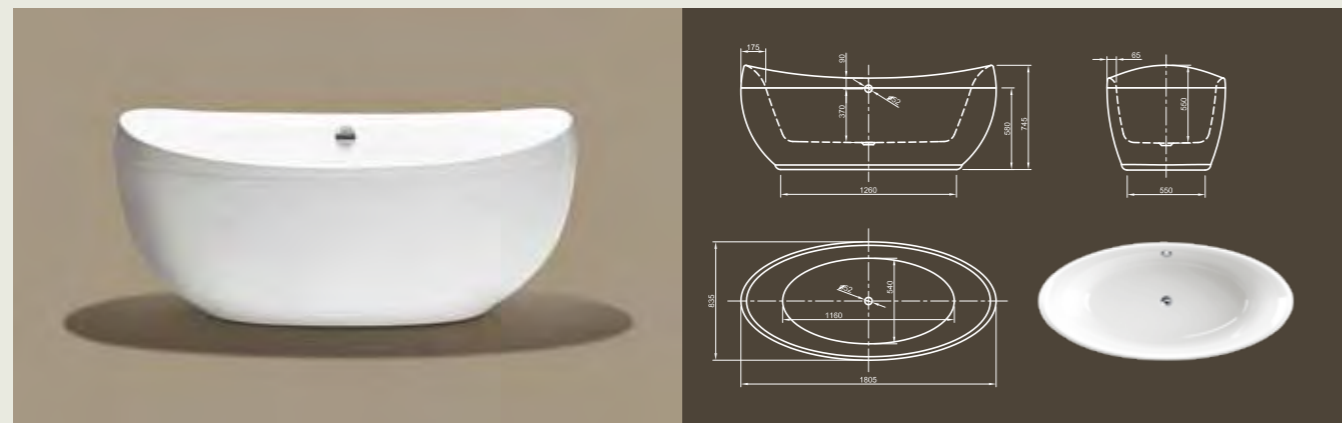

VENICE

Необыкновенный дизайн! Эта современная ванна имеет поразительную форму и завлекает вас в путешествие по воображению.

Технические характеристики	
Арт. №	0100-083
Цвет	Белый
Размер	1800 x 835 x 745 мм (Д x Ш x В)
Вес	51 кг
Объем	225 л
Слив-перелив	Система Click-Clack, цвет хром, установлено на заводе производителе

Для выбора дальнейших вариантов см. стр. 50

LOOM

Элегантность в совершенстве! Эксклюзивный и просторный дизайн, который обеспечит необычные расслабляющие впечатления от принятия ванны.

Технические характеристики	
Арт. №	0100-088
Цвет	Белый
Размер	1900 x 950 x 600 мм (Д x Ш x В)
Вес	53 кг
Объем	265 л
Слив-перелив	Система Click-Clack, цвет хром, установлено на заводе производителе

Для выбора дальнейших вариантов см. стр. 50

RELAX

Расслабьтесь! Это пример преображения викторианского стиля на современный лад.

Технические характеристики	
Арт. №	0100-078
Цвет	Белый
Размер	1800 x 850 x 620/760 мм (Д x Ш x В)
Вес	51 кг
Объем	230 л
Слив-перелив	Щелевой перелив и система Click-Clack, цвет хром, установлено на заводе производителе

Для выбора дальнейших вариантов см. стр. 50