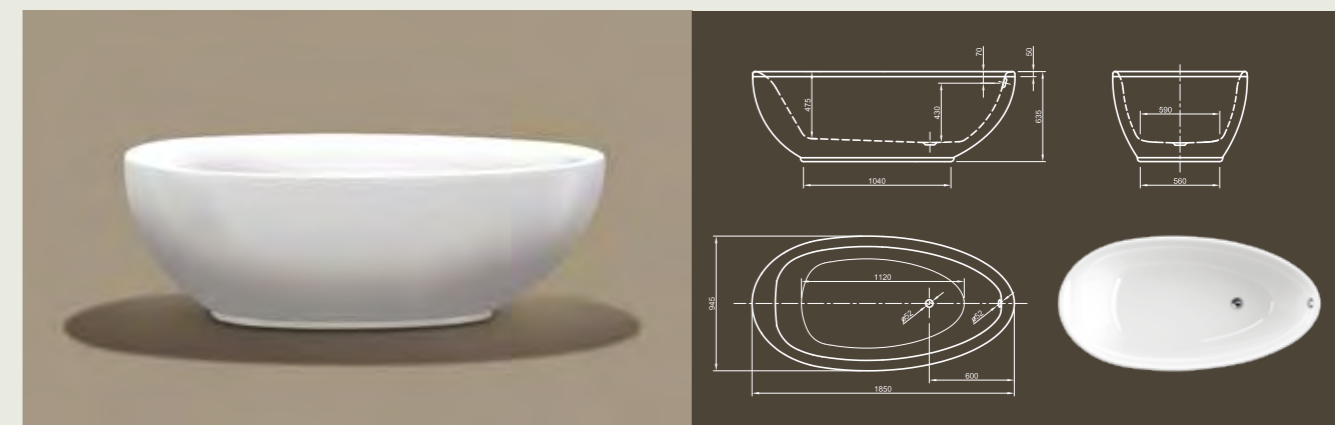

Lounge – эта ванна современного стиля предоставляет возможность медитативного спокойствия и, благодаря ассиметричной яйцеобразной форме, излучает ощущение максимального расслабления.

LOUNGE

Чистая сила привлекательности! Эта ванна современного стиля предоставляет возможности медитативного спокойствия и, благодаря ассиметричной яйцеобразной форме, излучает ощущение максимального расслабления.

Технические характеристики

Арт. №	0100-089
Цвет	Белый
Размер	1850 x 950 x 635 мм (Д x Ш x В)
Вес	53 кг
Объем	265 л
Слив-перелив	Система Click-Clack, цвет хром, установлено на заводе производителе

Для выбора дальнейших вариантов см. стр. 50

COSY

Пуризм в чистом виде! Воплощение выдающегося и чистого дизайна приглашает вас в принять роскошную ванну. Насладитесь минимализмом и пуризмом этого нового изгибающегося дизайна!

Технические характеристики

Арт. №	0100-079
Цвет	Белый
Размер	1800 x 850 x 600 мм (Д x Ш x В)
Вес	51 кг
Объем	245 л
Слив-перелив	Щелевой перелив и система Click-Clack, цвет хром, установлено на заводе производителе

Для выбора дальнейших вариантов см. стр. 50