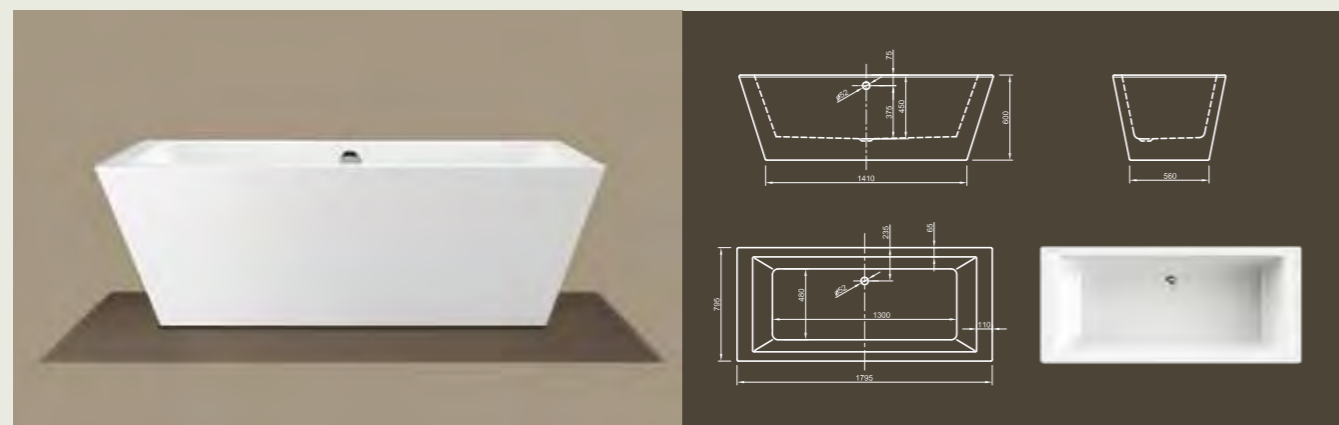

CULTURE

Незамысловатый! Эта прямолинейная кубическая ванна представляет современный дизайн в его чистом виде. Благодаря невычурной форме и четко обрешенным краям ванна излучает умиротворенное спокойствие. Конические края обеспечивают оптимальный комфорт при принятии ванны!

Технические характеристики	
Арт. №	0100-068
Цвет	Белый
Размер	1800 x 800 x 600 мм (Д x Ш x В)
Вес	51 кг
Объем	230 л
Слив-перелив	Система Click-Clack, цвет хром, установлено на заводе производителе

Для выбора дальнейших вариантов см. стр. 50

Mood

CUBE

Пуризм в чистом виде! Воплощение выдающегося и чистого дизайна приглашает вас в принять роскошную ванну. Насладитесь минимализмом и пуризмом этого дизайна ванны!

Технические характеристики	
Арт. №	0100-084
Цвет	Белый
Размер	1700 x 800 x 600 мм (Д x Ш x В)
Вес	48 кг
Объем	200 л
Слив-перелив	Щелевой перелив и система Click-Clack, цвет хром, установлено на заводе производителе

Для выбора дальнейших вариантов см. стр. 50