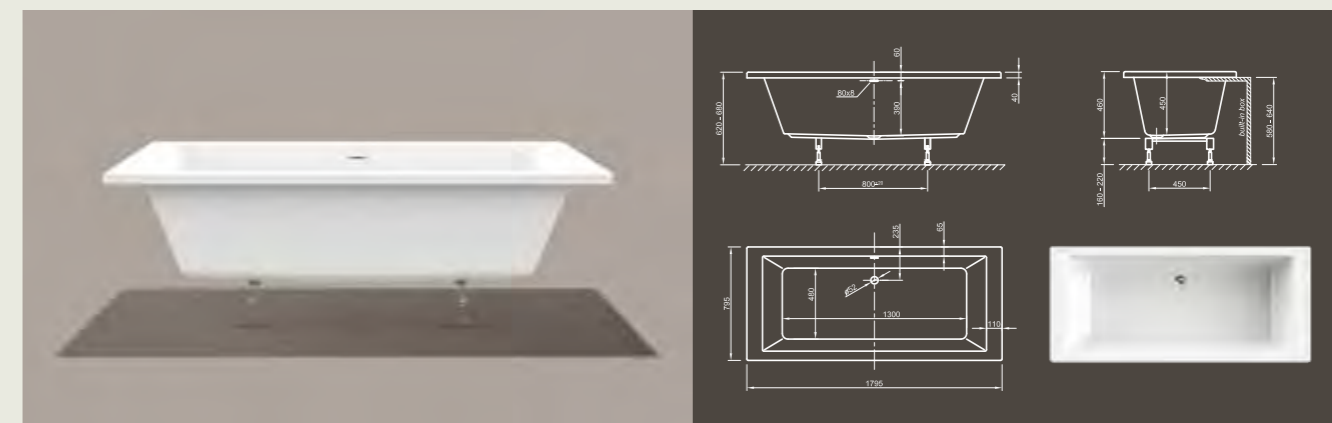

CULTURE FIT

Незамысловатый! Эта прямолинейная кубическая ванна представляет современный дизайн в его чистом виде. Благодаря невывучной форме и четко обранным краям ванна излучает умиротворенное спокойствие. Конические края обеспечивают оптимальный комфорт при принятии ванны!

Технические характеристики	
Арт. №	0400-268
Цвет	Белый
Размер	1800 x 800 x 600 мм (Д x Ш x В)
Вес	34 кг
Объем	230 л
Слив-перелив	Щелевой перелив и система Click-Clack, цвет хром, установлено на заводе производителе
Ножки	Специальная система каркаса с регулируемыми ножками, установлено на заводе производителе

Для выбора дальнейших вариантов см. стр. 50