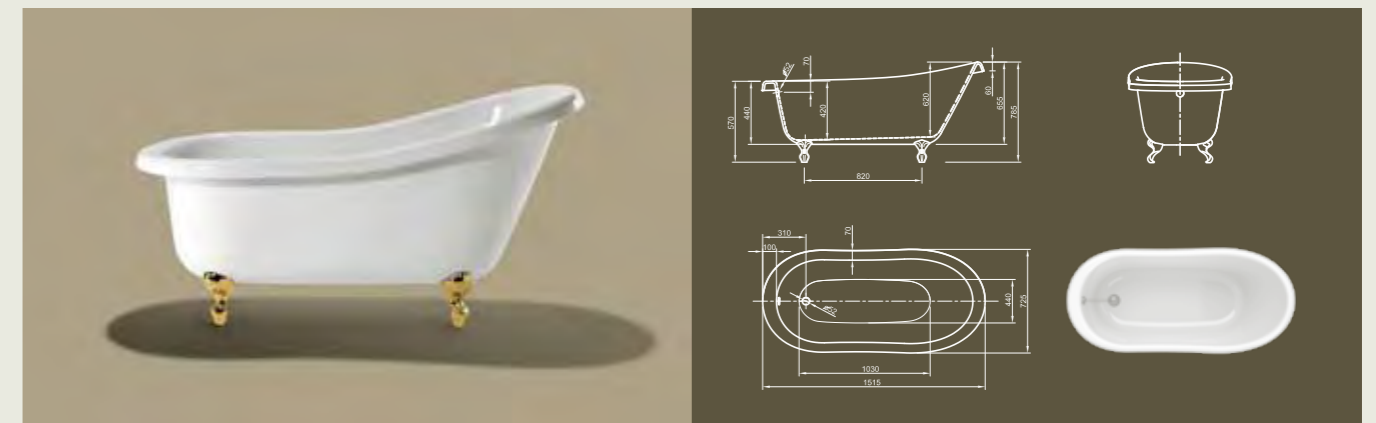

SLIPPER

Компактная! Это вариант компактной по размерам ванны викторианского стиля. Продумайте дизайн вашей ванной комнаты и превратите ее в индивидуальный оазис удовольствия, установив отдельностоящую ванну! Эта модель позволяет преобразить даже самую маленькую ванную комнату.

Технические характеристики	
Арт. №	0100-064
Цвет	Белый
Размер	1515 x 725 x 785/570 мм (Д x Ш x В)
Вес	46 кг
Объем	135 л
Слив-перелив	Не вмонтированы, заказываются отдельно
Ножка	„шар и лапа с когтями“, полированная латунь или хром, установлено на заводе производителе

Для выбора дальнейших вариантов см. стр. 50