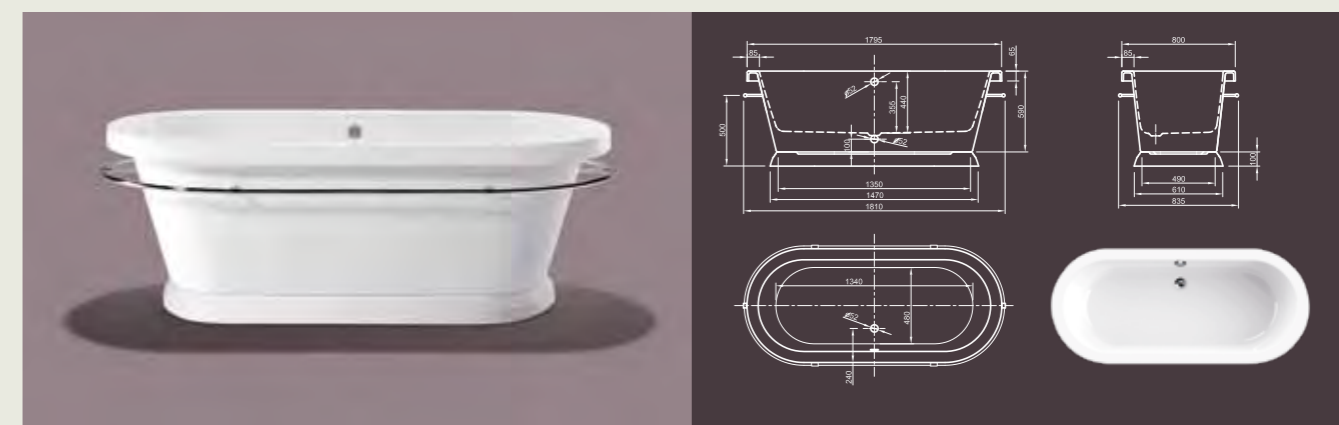

LOFT V

Последняя но не менее важная: Еще один пример популярного симбиоза качеств! Модель Loft представлена с полотенцедержателем и плитусом. Сделайте свой выбор!

Технические характеристики	
Арт. №	0100-067-07/08
Цвет	Белый
Размер	1800 x 835 x 690 мм (Д x Ш x В)
Вес	77 кг
Объем	230 л
Слив-перелив	Не вмонтированы, заказываются отдельно

Для выбора дальнейших вариантов см. стр. 50