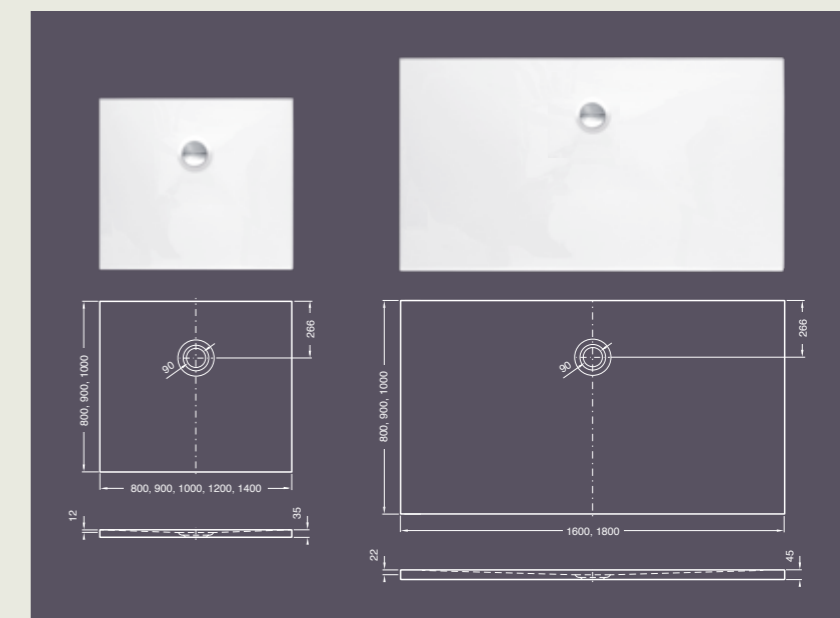

7 ВАРИАНТОВ ДЛИНЫ, 3 ВАРИАНТА ШИРИНЫ