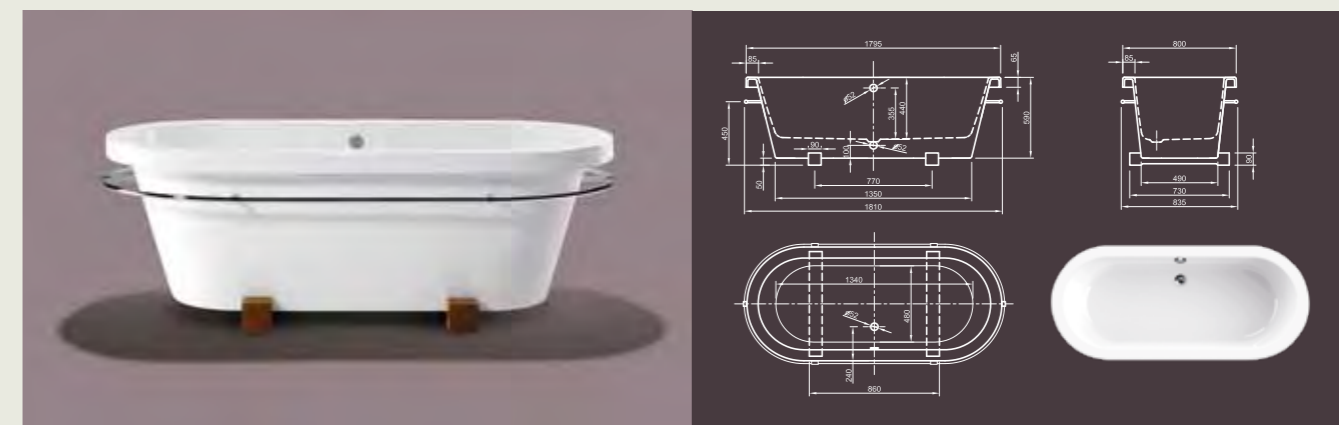

LOFT III

Сочетание: Две индивидуальные черты объединены в одной модели: изящный полотенцедержатель и эксклюзивные тиковые консоли – практично и стильно!

Технические характеристики	
Арт. №	0100-067-04/05
Цвет	Белый
Размер	1800 x 835 x 650 мм (Д x Ш x В)
Вес	75 кг
Объем	230 л
Слив-перелив	Не вмонтированы, заказываются отдельно

Для выбора дальнейших вариантов см. стр. 50