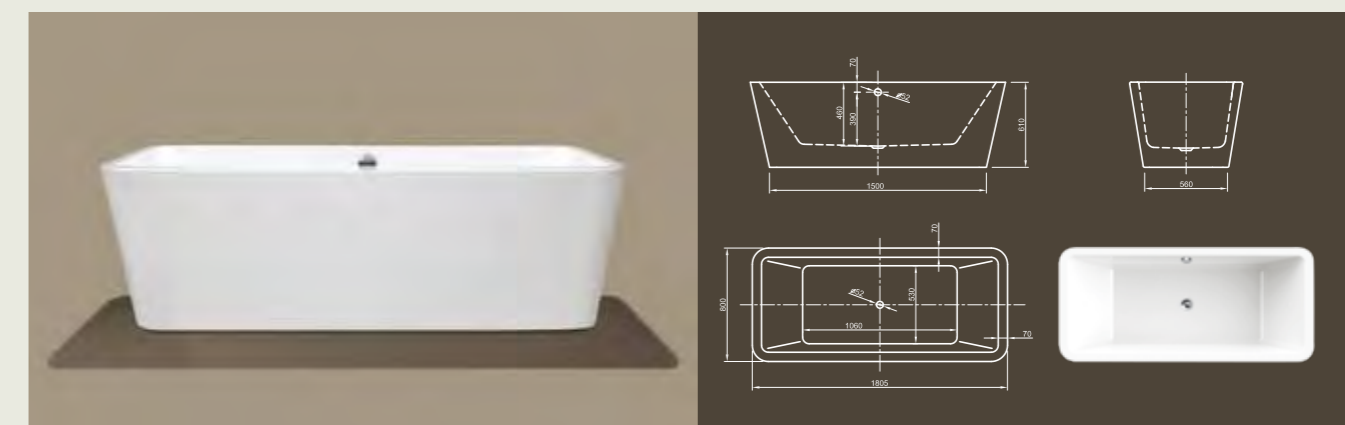

Для выбора дальнейших вариантов см. стр. 50

MOOD

Хорошее настроение в прямых линиях! Эта прямоугольная пуристическая ванна современного стиля, с плоскими и коническими краями, предлагает оптимальный комфорт.

Технические характеристики	
Арт. №	0100-085
Цвет	Белый
Размер	1800 x 800 x 600 мм (Д x Ш x В)
Вес	52 кг
Объем	230 л
Слив-перелив	Система Click-Clack, цвет хром, установлено на заводе производителе

Для выбора дальнейших вариантов см. стр. 50