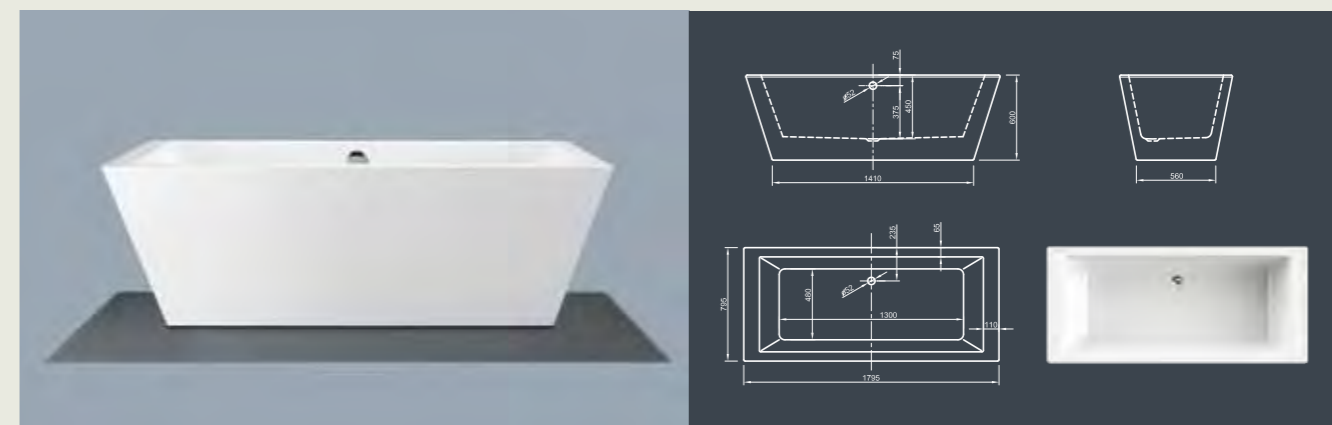

CULTURE SPA

Незамысловатый! Эта прямолинейная кубическая ванна представляет современный дизайн в его чистом виде. Благодаря невычурной форме и четко обрешенным краям ванна излучает умиротворенное спокойствие. Конические края обеспечивают оптимальный комфорт при принятии ванны!

Технические характеристики	
Арт. №	0200-068
Цвет	Белый
Размер	1800 x 800 x 600 мм (Д x Ш x В)
Вес	91 кг макс. вес (в зависимости от конфигурации)
Объем	230 л
Слив-перелив	Система Click-Clack, цвет хром, установлено на заводе производителе

Для выбора дальнейших вариантов см. стр. 62