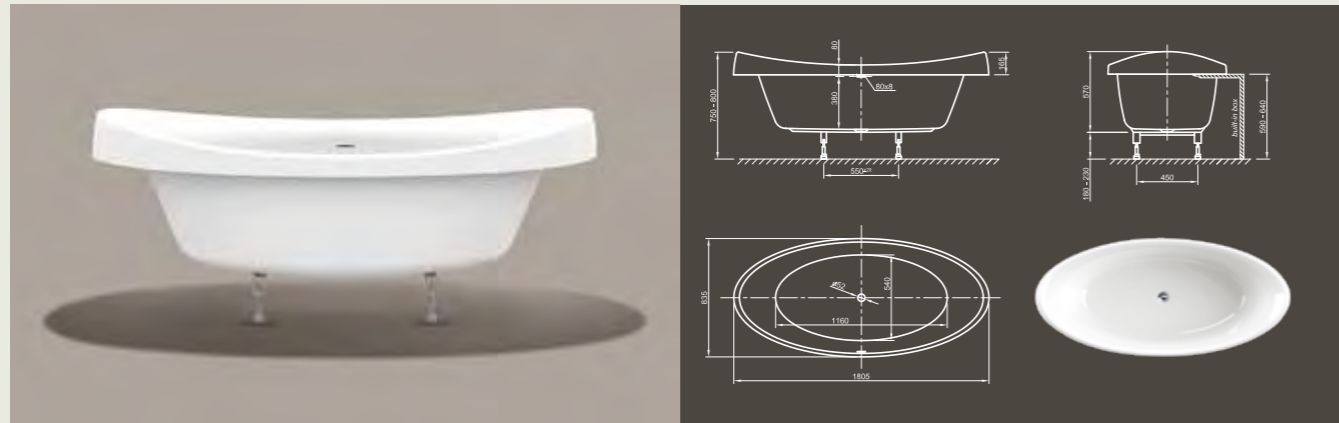

VENICE FIT

Необыкновенный дизайн! Эта современная ванна имеет поразительную форму и завлекает вас в путешествие по воображению.

Технические характеристики	
Арт. №	0400-283
Цвет	Белый
Размер	1800 x 835 x 745 мм (Д x Ш x В)
Вес	40 кг
Объем	225 л
Слив-перелив	Щелевой перелив и система Click-Clack, цвет хром, установлено на заводе производителе
Ножки	Специальная система каркаса с регулируемыми ножками, установлено на заводе производителе

Для выбора дальнейших вариантов см. стр. 50