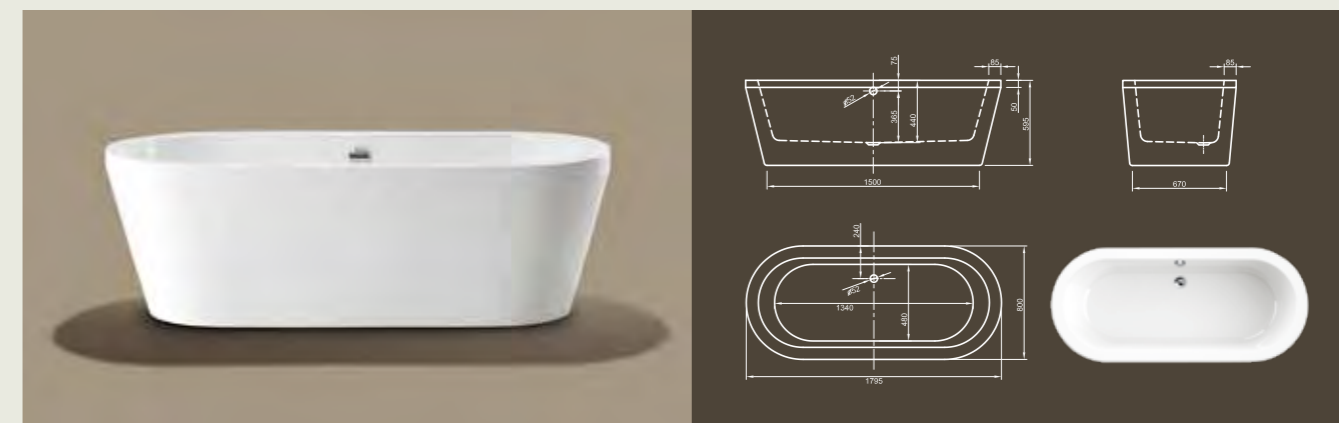

Для выбора дальнейших вариантов см. стр. 50

Вариант: Loft IV (с плитусом), Арт. № 0100-068

COOL

Комфорт Cool! Вдохновленная прошлым столетием, эта ванна современного стиля эргономично передает классический дизайн ванны в духе времени. Ее уникальная форма создает глубокое ощущение уюта и приглашает расслабиться.

Технические характеристики	
Арт. №	0100-082
Цвет	Белый
Размер	1800 x 800 x 600 мм (Д x Ш x В)
Вес	50 кг
Объем	230 л
Слив-перелив	Система Click-Clack, цвет хром, установлено на заводе производителе

Для выбора дальнейших вариантов см. стр. 50