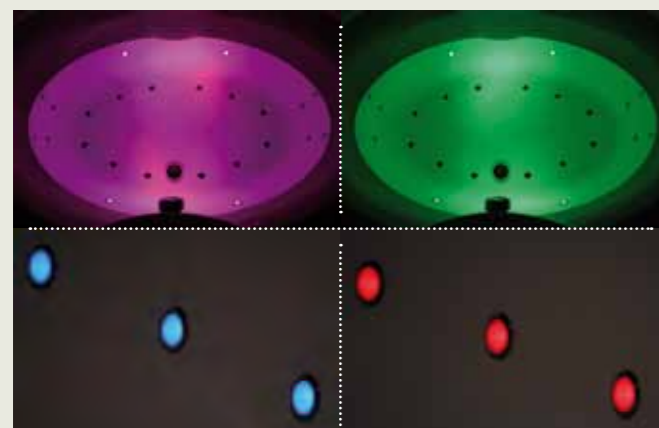

КОНФИГУРАЦИИ ГИДРОМАССАЖНЫХ ВАНН ДЛЯ ОТДЕЛЬНОСТОЯЩИХ ВАНН

1. Wellness Pure

- 24 ультраплоские воздушные форсунки
- Озоновая терапия
- Автоматическая сушильная установка
- Дистанционное управление

2. Wellness Premium

- 24 ультраплоские воздушные форсунки
- Озоновая терапия
- Автоматическая сушильная установка
- 20 мини встроенных светодиодов цепочки освещения или 2 светодиодных модуля
- Дистанционное управление

3. Wellness Deluxe

- 24 ультраплоские воздушные форсунки
- 20 мини встроенных светодиодов цепочки освещения или 2 светодиодных модуля
- Акустическая система с 2-мя динамиками, радио и WLAN соединение с MP3-плеером
- Озоновая терапия
- Автоматическая сушильная установка
- Дистанционное управление

СВЕТОДИОДНЫЙ МОДУЛЬ И СВЕТОДИОДЫ С ЭФФЕКТОМ ЦЕПОЧКИ ОСВЕЩЕНИЯ

Изменение цветовых режимов для идеальной атмосферы вашей ванной комнаты.