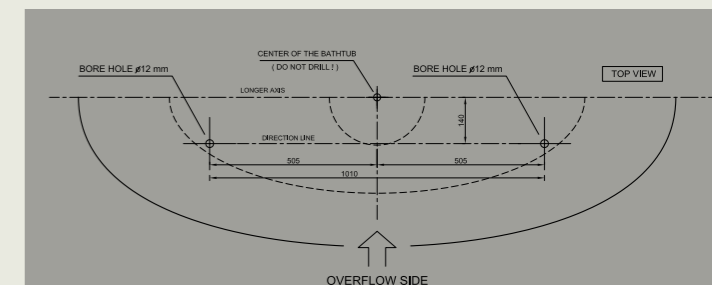

ВЫБОР ЦВЕТА

VENISE В ЧЕРНОМ

По желанию все модели доступны в различных цветах, т.е. матовый или двухцветный дизайн.

ВАРИАНТЫ КРЕПЛЕНИЯ

НАПОЛЬНОЕ КРЕПЛЕНИЕ И УСТАНОВКА

Напольное крепление – уникальная концепция напольного крепления отдельностоящих ванн! Набор состоит из 2 шурупов, 2 болтов, 2 предварительно собранных отверстий, что гарантирует устойчивое положение ванны на полу. Каждая ванна поставляется с подробным шаблоном для сверления пола и наглядной схемой инструкцией по монтажу.