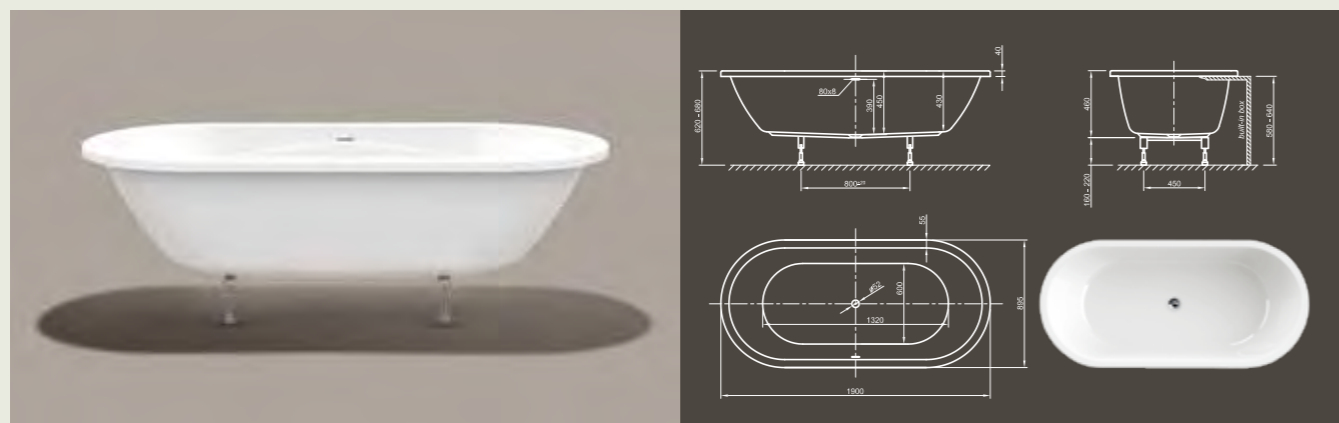

Для выбора дальнейших вариантов см. стр. 50

FORM FIT

Элегантность! Исключительный дизайн для получения потрясающего удовольствия от принятия ванны.

Технические характеристики	
Арт. №	0400-287
Цвет	Белый
Размер	1900 x 900 x 600 мм (Д x Ш x В)
Вес	38 кг
Объем	275 л
Слив-перелив	Щелевой перелив и система Click-Clack, цвет хром, установлено на заводе производителе
Ножки	Специальная система каркаса с регулируемыми ножками, установлено на заводе производителе

Для выбора дальнейших вариантов см. стр. 50

CULTURE FIT

Незамысловатый! Эта прямолинейная кубическая ванна представляет современный дизайн в его чистом виде. Благодаря невывучной форме и четко обранным краям ванна излучает умиротворенное спокойствие. Конические края обеспечивают оптимальный комфорт при принятии ванны!