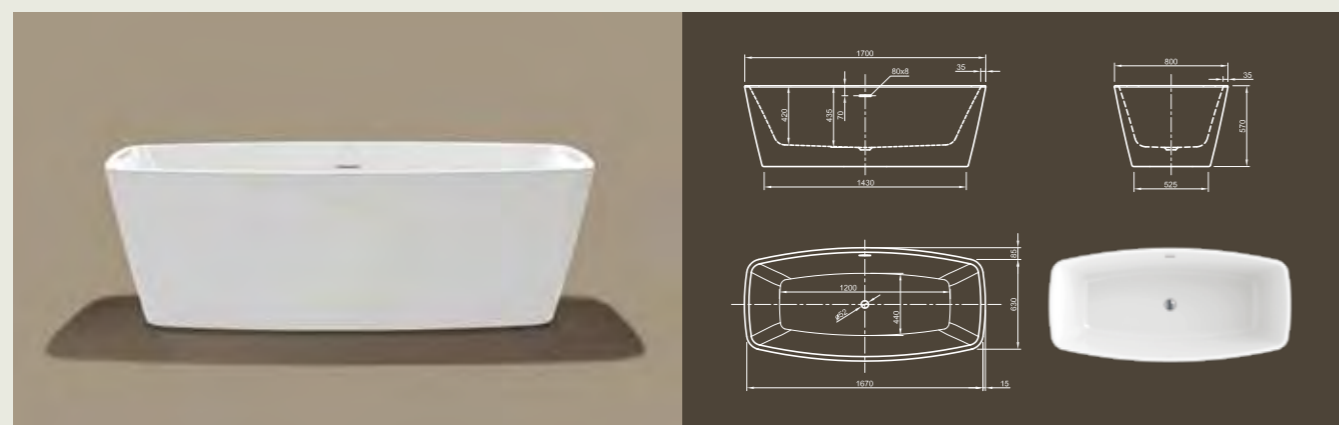

CULTURE

Незамысловатый! Эта прямолинейная кубическая ванна представляет современный дизайн в его чистом виде. Благодаря невычурной форме и четко обрешенным краям ванна излучает умиротворенное спокойствие. Конические края обеспечивают оптимальный комфорт при принятии ванны!

Технические характеристики	
Арт. №	0100-068
Цвет	Белый
Размер	1800 x 800 x 600 мм (Д x Ш x В)
Вес	51 кг
Объем	230 л
Слив-перелив	Система Click-Clack, цвет хром, установлено на заводе производителе

Для выбора дальнейших вариантов см. стр. 50

CUBE

Пуризм в чистом виде! Воплощение выдающегося и чистого дизайна приглашает вас в принять роскошную ванну. Насладитесь минимализмом и пуризмом этого дизайна ванны!

Технические характеристики	
Арт. №	0100-084
Цвет	Белый
Размер	1700 x 800 x 600 мм (Д x Ш x В)
Вес	48 кг
Объем	200 л
Слив-перелив	Щелевой перелив и система Click-Clack, цвет хром, установлено на заводе производителе

Для выбора дальнейших вариантов см. стр. 50

MOOD

Хорошее настроение в прямых линиях! Эта прямоугольная пуристическая ванна современного стиля, с плоскими и коническими краями, предлагает оптимальный комфорт.

Технические характеристики	
Арт. №	0100-085
Цвет	Белый
Размер	1800 x 800 x 600 мм (Д x Ш x В)
Вес	52 кг
Объем	230 л
Слив-перелив	Система Click-Clack, цвет хром, установлено на заводе производителе

Для выбора дальнейших вариантов см. стр. 50