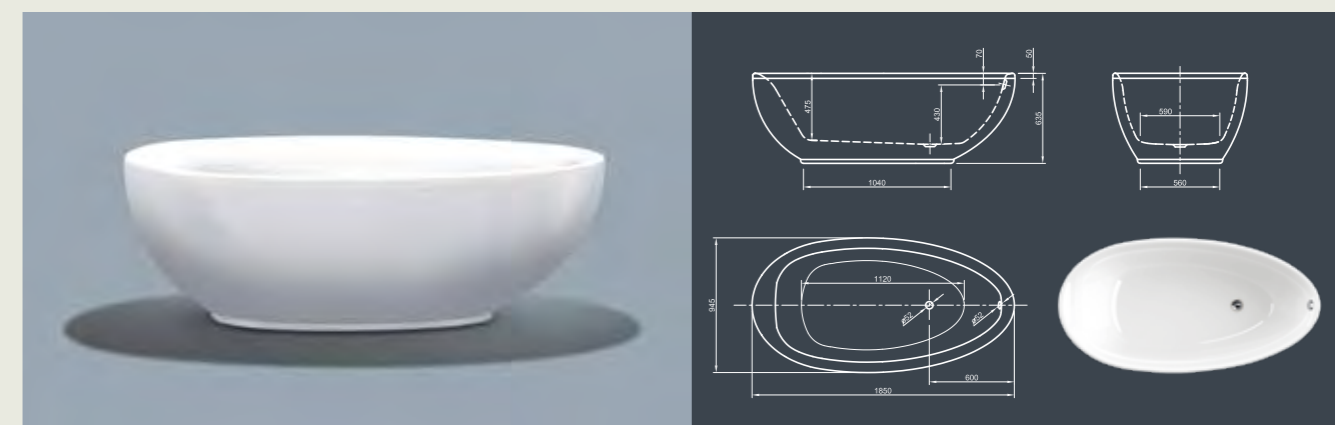

LOUNGE SPA

Чистая сила привлекательности! Эта ванна современного стиля предоставляет возможности медитативного спокойствия и, благодаря ассиметричной яйцеобразной форме, излучает ощущение максимального расслабления.

Технические характеристики	
Арт. №	0200-089
Цвет	Белый
Размер	1850 x 950 x 635 мм (Д x Ш x В)
Вес	93 кг макс. вес (в зависимости от конфигурации)
Объем	265 л
Слив-перелив	Система Click-Clack, цвет хром, установлено на заводе производителе

Для выбора дальнейших вариантов см. стр. 62