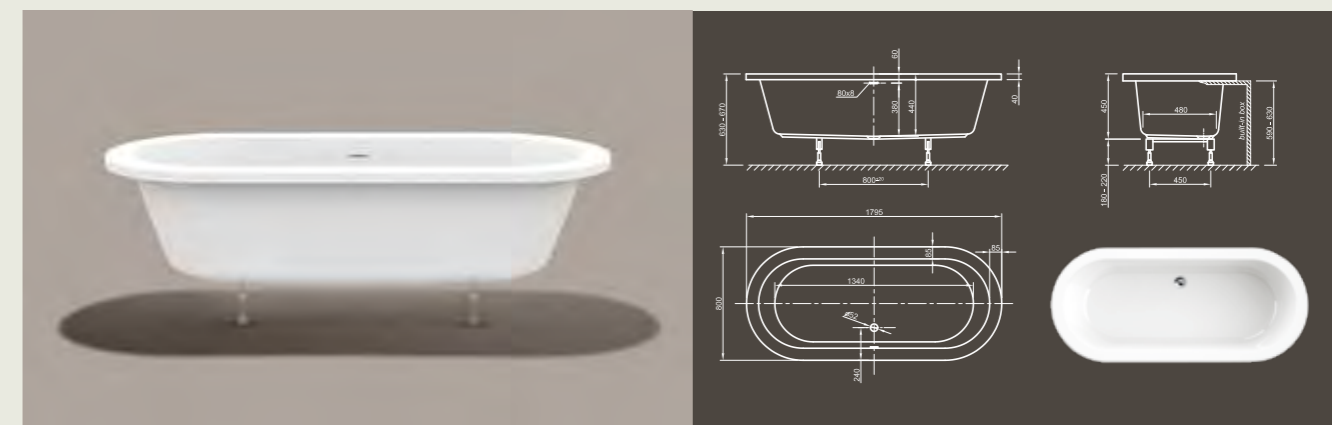

COOL FIT

Комфорт Cool! Вдохновленная прошлым столетием, эта ванна современного стиля эргономично передает классический дизайн ванны в духе времени. Ее уникальная форма создает глубокое ощущение уюта и приглашает расслабиться.

Технические характеристики	
Арт. №	0400-282
Цвет	Белый
Размер	1800 x 800 x 600 мм (Д x Ш x В)
Вес	34 кг
Объем	230 л
Слив-перелив	Щелевой перелив и система Click-Clack, цвет хром, установлено на заводе производителе
Ножки	Специальная система каркаса с регулируемыми ножками, установлено на заводе производителе

Для выбора дальнейших вариантов см. стр. 50