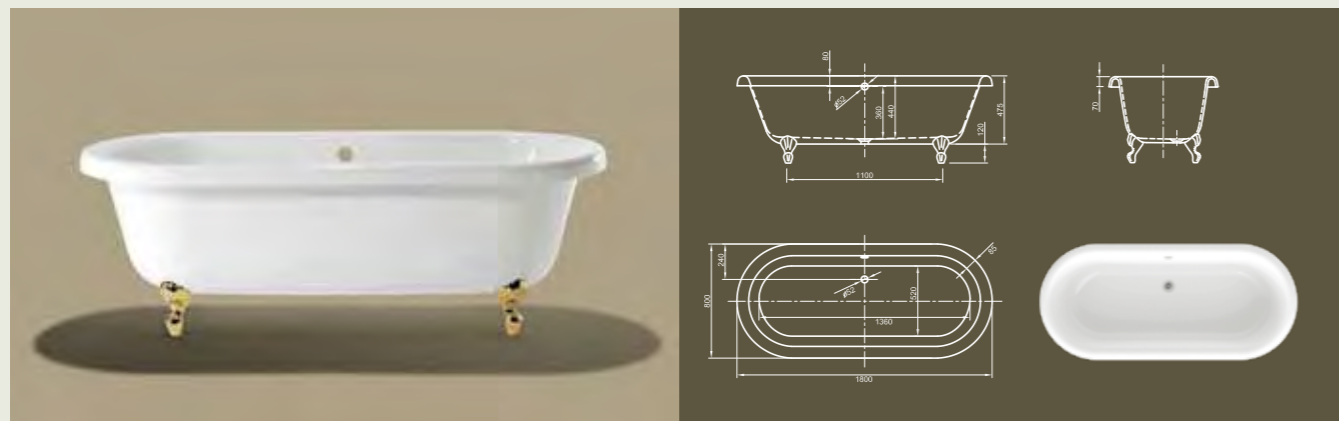

EDWARDIAN

Его Королевское Высочество приглашает принять ванну! Эта классическая ванна источает королевское очарование. Варианты ножек латунного и хромого цвета позволяют подогнать эту необычную ванну к индивидуальному характеру вашей ванной комнаты.

Технические характеристики	
Арт. №	0100-062
Цвет	Белый
Размер	1700 x 750 x 600 мм (Д x Ш x В)
Вес	52 кг
Объем	180 л
Слив-перелив	Не вмонтированы, заказываются отдельно
Ножка	„шар и лапа с когтями“, полированная латунь или хром, установлено на заводе-производителе

Для выбора дальнейших вариантов см. стр. 50

EDWARDIAN XL

Классический вариант дизайна сочетается с удобными размерами! Благодаря центральному расположению стока эта ванна большого объема предлагает самый высокий уровень комфорта от принятия ванны с обеих сторон.

Технические характеристики	
Арт. №	0100-063
Цвет	Белый
Размер	1800 x 800 x 600 мм (Д x Ш x В)
Вес	56 кг
Объем	220 л
Слив-перелив	Не вмонтированы, заказываются отдельно
Ножка	„шар и лапа с когтями“, полированная латунь или хром, установлено на заводе-производителе

Для выбора дальнейших вариантов см. стр. 50

VICTORIAN

Назад к корням! Классическая ванна викторианского стиля превосходно адаптирована к форме тела и передает особенно высокое ощущение комфорта.

Технические характеристики	
Арт. №	0100-061
Цвет	Белый
Размер	1745 x 830 x 810/650 мм (Д x Ш x В)
Вес	56 кг
Объем	185 л
Слив-перелив	Не вмонтированы, заказываются отдельно
Ножка	„ЛАПА ЛЬВА“, полированная латунь или хром, установлено на заводе-производителе

Для выбора дальнейших вариантов см. стр. 50