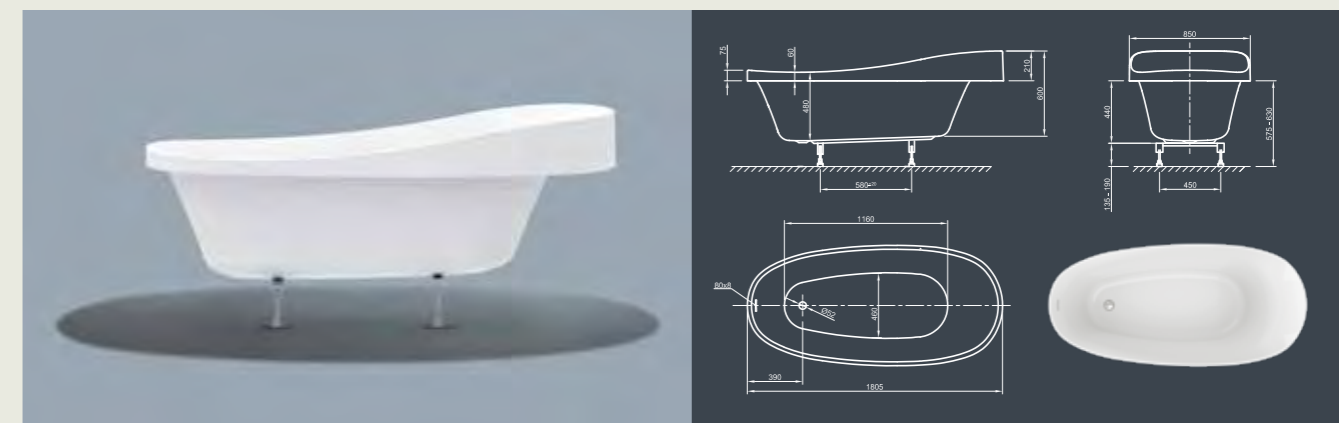

Для выбора дальнейших вариантов см. стр. 70

RELAX FIT SPA

Расслабьтесь! Это пример преображения викторианского стиля на современный лад.

Технические характеристики	
Арт. №	0200-278
Цвет	Белый
Размер	1800 x 850 x 620 / 760 мм (Д x Ш x В)
Вес	56 кг макс. вес (в зависимости от конфигурации)
Объем	230 л
Слив-перелив	Щелевой перелив и система Click-Clack, цвет хром, установлено на заводе производителе
Ножки	Специальная система каркаса с регулируемыми ножками, установлено на заводе производителе

Для выбора дальнейших вариантов см. стр. 70

MOOD FIT SPA

Хорошее настроение в прямых линиях! Эта прямоугольная пуристическая ванна современного стиля, с плоскими и коническими краями, предлагает оптимальный комфорт.