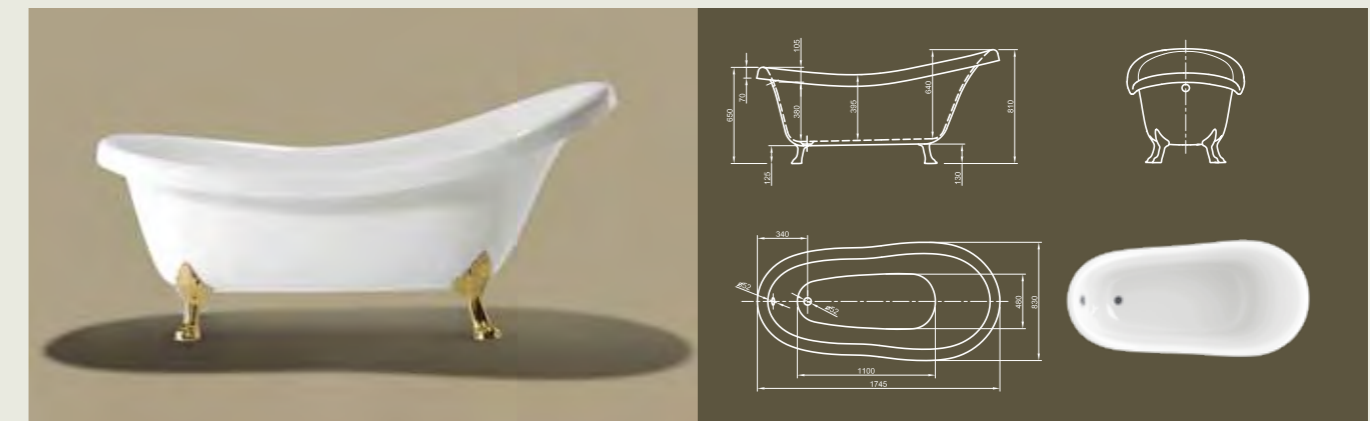

VICTORIAN

Назад к корням! Классическая ванна викторианского стиля превосходно адаптирована к форме тела и передает особенно высокое ощущение комфорта.

Технические характеристики	
Арт. №	0100-061
Цвет	Белый
Размер	1745 x 830 x 810/650 мм (Д x Ш x В)
Вес	56 кг
Объем	185 л
Слив-перелив	Не вмонтированы, заказываются отдельно
Ножка	„ЛАПА ЛЬВА“, полированная латунь или хром, установлено на заводе-производителе

Для выбора дальнейших вариантов см. стр. 50

Victorian с медными ножками