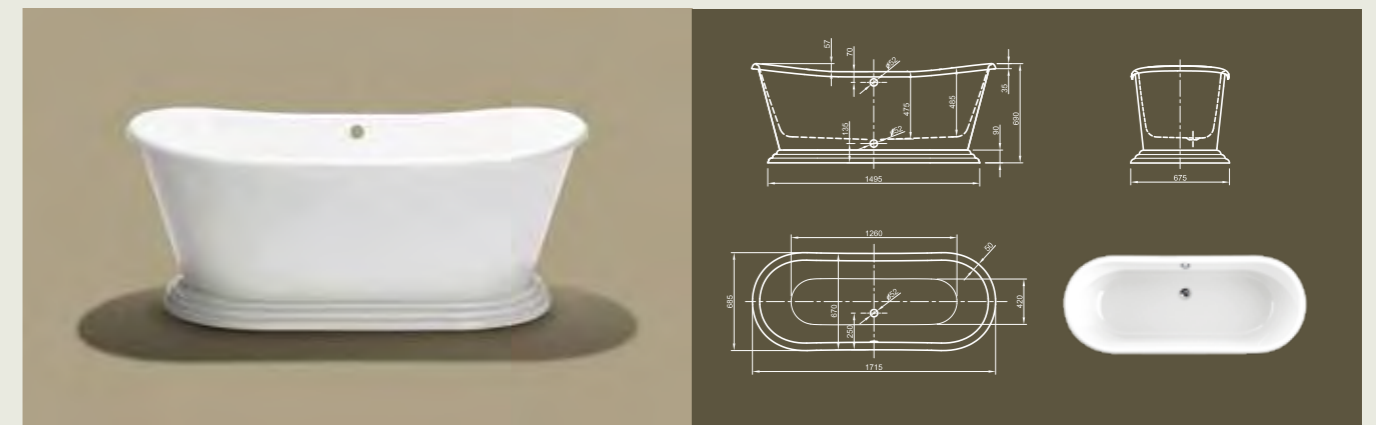

PRINCESS I

Гламурная! Наша трендовая модель Princess классического варианта дизайна усовершенствованна декоративным плитусом. Эта деталь привнесет индивидуальный штрих в вашу ванную комнату.

Технические характеристики	
Арт. №	0100-081-01
Цвет	Белый
Размер	1700 x 700 x 700 мм (Д x Ш x В)
Вес	53 кг
Объем	225 л
Слив-перелив	Не вмонтирован, заказывается отдельно

Для выбора дальнейших вариантов см. стр. 50