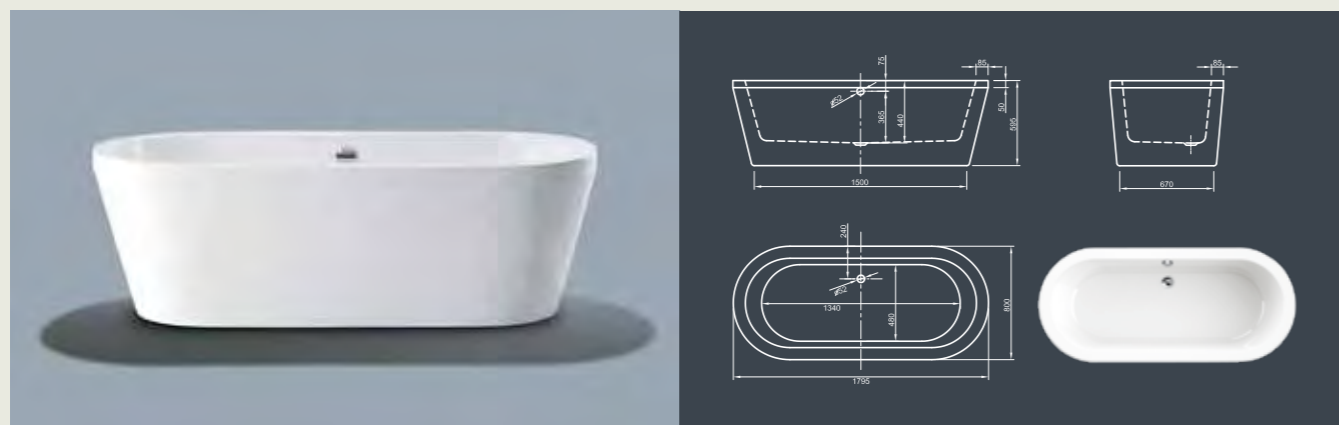

Для выбора дальнейших вариантов см. стр. 62

COOL SPA

Комфорт Cool! Вдохновленная прошлым столетием, эта ванна современного стиля эргономично передает классический дизайн ванны в духе времени. Ее уникальная форма создает глубокое ощущение уюта и приглашает расслабиться.

Для выбора дальнейших вариантов см. стр. 62

CULTURE SPA

Незамысловатый! Эта прямолинейная кубическая ванна представляет современный дизайн в его чистом виде. Благодаря невычурной форме и четко обрешенным краям ванна излучает умиротворенное спокойствие. Конические края обеспечивают оптимальный комфорт при принятии ванны!