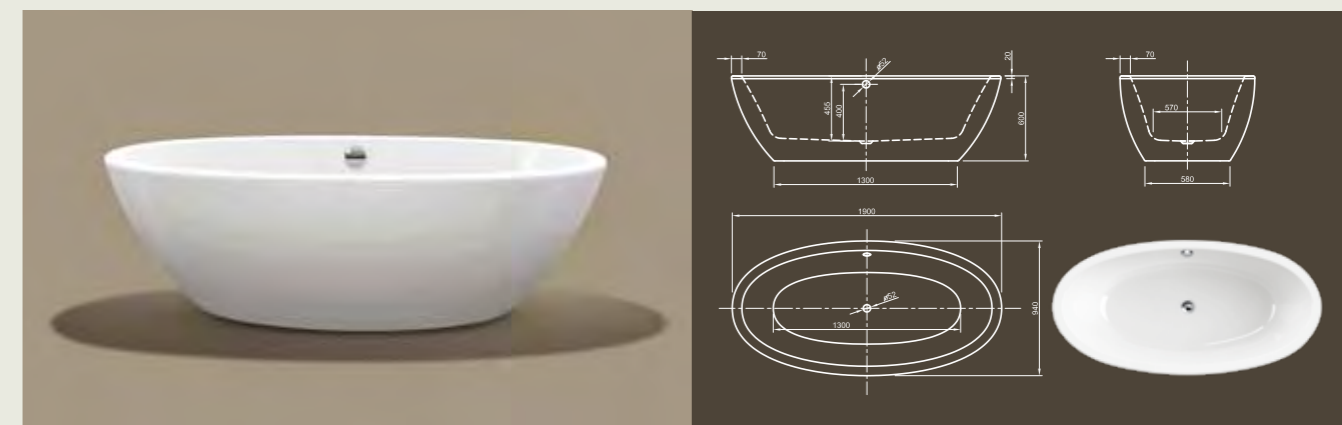

LOOM

Элегантность в совершенстве! Эксклюзивный и просторный дизайн, который обеспечит необычные расслабляющие впечатления от принятия ванны.

Технические характеристики	
Арт. №	0100-088
Цвет	Белый
Размер	1900 x 950 x 600 мм (Д x Ш x В)
Вес	53 кг
Объем	265 л
Слив-перелив	Система Click-Clack, цвет хром, установлено на заводе производителе

Для выбора дальнейших вариантов см. стр. 50