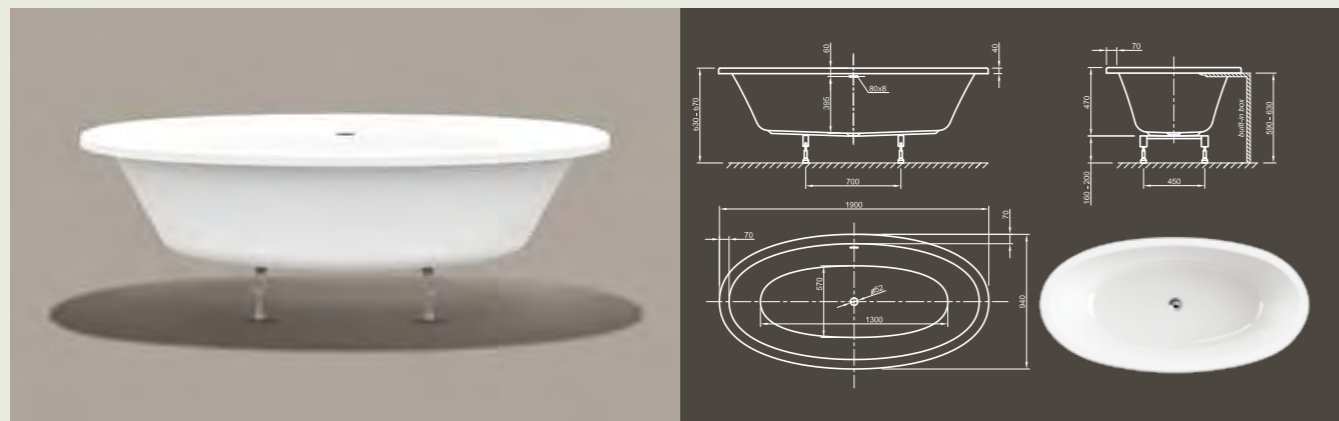

Для выбора дальнейших вариантов см. стр. 50

RELAX FIT

Расслабьтесь! Это пример преображения викторианского стиля на современный лад.

Технические характеристики	
Арт. №	0400-278
Цвет	Белый
Размер	1800 x 850 x 620 / 760 мм (Д x Ш x В)
Вес	31 кг
Объем	230 л
Слив-перелив	Щелевой перелив и система Click-Clack, цвет хром, установлено на заводе производителе
Ножки	Специальная система каркаса с регулируемыми ножками, установлено на заводе производителе