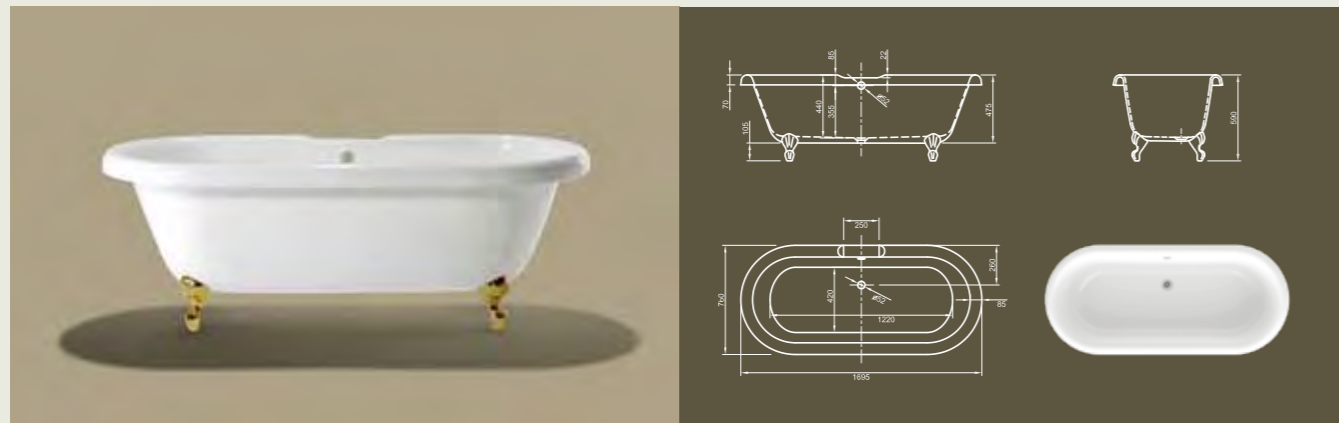

EDWARDIAN

Его Королевское Высочество приглашает принять ванну! Эта классическая ванна источает королевское очарование. Варианты ножек латунного и хромого цвета позволяют подогнать эту необычную ванну к индивидуальному характеру вашей ванной комнаты.

Технические характеристики	
Арт. №	0100-062
Цвет	Белый
Размер	1700 x 750 x 600 мм (Д x Ш x В)
Вес	52 кг
Объем	180 л
Слив-перелив	Не вмонтированы, заказываются отдельно
Ножка	„шар и лапа с когтями“, полированная латунь или хром, установлено на заводе-производителе

Для выбора дальнейших вариантов см. стр. 50

Victorian

EDWARDIAN XL

Классический вариант дизайна сочетается с удобными размерами! Благодаря центральному расположению стока эта ванна большого объема предлагает самый высокий уровень комфорта от принятия ванны с обеих сторон.

Технические характеристики	
Арт. №	0100-063
Цвет	Белый
Размер	1800 x 800 x 600 мм (Д x Ш x В)
Вес	56 кг
Объем	220 л
Слив-перелив	Не вмонтированы, заказываются отдельно
Ножка	„шар и лапа с когтями“, полированная латунь или хром, установлено на заводе-производителе

Для выбора дальнейших вариантов см. стр. 50