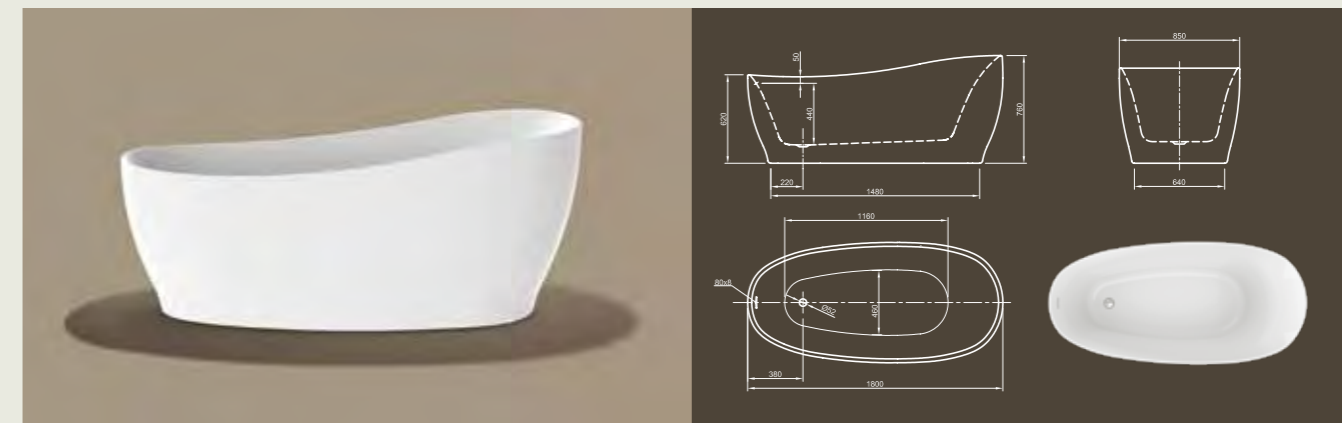

Для выбора дальнейших вариантов см. стр. 50

CULTURE

Незамысловатый! Эта прямолинейная кубическая ванна представляет современный дизайн в его чистом виде. Благодаря невычурной форме и четко обрешенным краям ванна излучает умиротворенное спокойствие. Конические края обеспечивают оптимальный комфорт при принятии ванны!