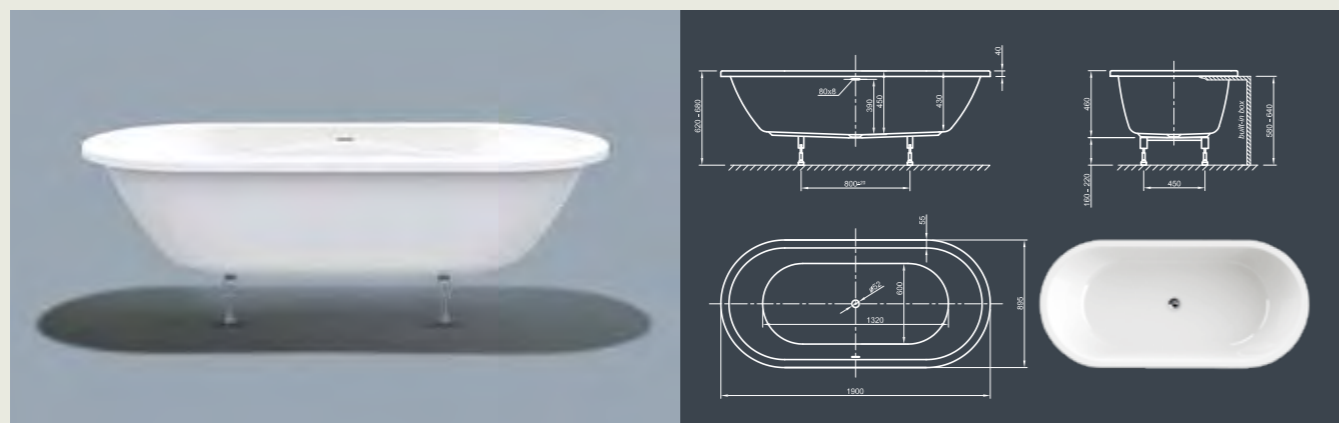

Для выбора дальнейших вариантов см. стр. 70

FORM FIT SPA

Элегантность! Исключительный дизайн для получения потрясающего удовольствия от принятия ванны.

Технические характеристики	
Арт. №	0200-287
Цвет	Белый
Размер	1900 x 900 x 600 мм (Д x Ш x В)
Вес	63 кг макс. вес (в зависимости от конфигурации)
Объем	275 л
Слив-перелив	Щелевой перелив и система Click-Clack, цвет хром, установлено на заводе производителе
Ножки	Специальная система каркаса с регулируемыми ножками, установлено на заводе производителе

Для выбора дальнейших вариантов см. стр. 70

CULTURE FIT SPA

Незамысловатый! Эта прямолинейная кубическая ванна представляет современный дизайн в его чистом виде. Благодаря невычурной форме и четко обранным краям ванна излучает умиротворенное спокойствие.