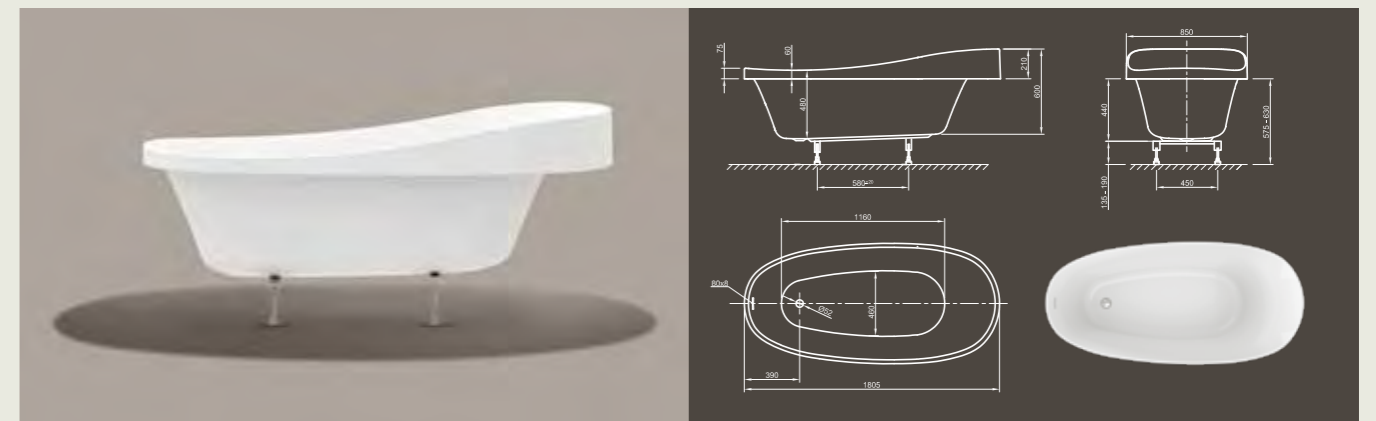

Для выбора дальнейших вариантов см. стр. 50

RELAX FIT

Расслабьтесь! Это пример преображения викторианского стиля на современный лад.

Технические характеристики	
Арт. №	0400-278
Цвет	Белый
Размер	1800 x 850 x 620 / 760 мм (Д x Ш x В)
Вес	31 кг
Объем	230 л
Слив-перелив	Щелевой перелив и система Click-Clack, цвет хром, установлено на заводе производителе
Ножки	Специальная система каркаса с регулируемыми ножками, установлено на заводе производителе

Для выбора дальнейших вариантов см. стр. 50

MOOD FIT

Хорошее настроение в прямых линиях! Эта прямоугольная пуристическая ванна современного стиля, с плоскими и коническими краями, предлагает оптимальный комфорт.