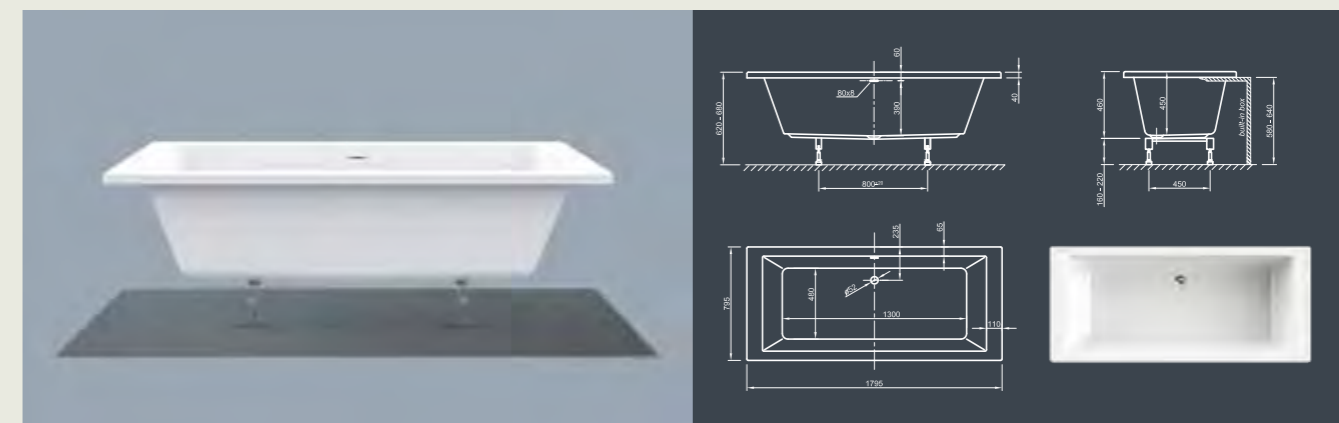

CULTURE FIT SPA

Незамысловатый! Эта прямолинейная кубическая ванна представляет современный дизайн в его чистом виде. Благодаря невычурной форме и четко обранным краям ванна излучает умиротворенное спокойствие.

Технические характеристики	
Арт. №	0200-268
Цвет	Белый
Размер	1800 x 800 x 600 мм (Д x Ш x В)
Вес	59 кг макс. вес (в зависимости от конфигурации)
Объем	230 л
Слив-перелив	Щелевой перелив и система Click-Clack, цвет хром, установлено на заводе производителе
Ножки	Специальная система каркаса с регулируемыми ножками, установлено на заводе производителе

Для выбора дальнейших вариантов см. стр. 70