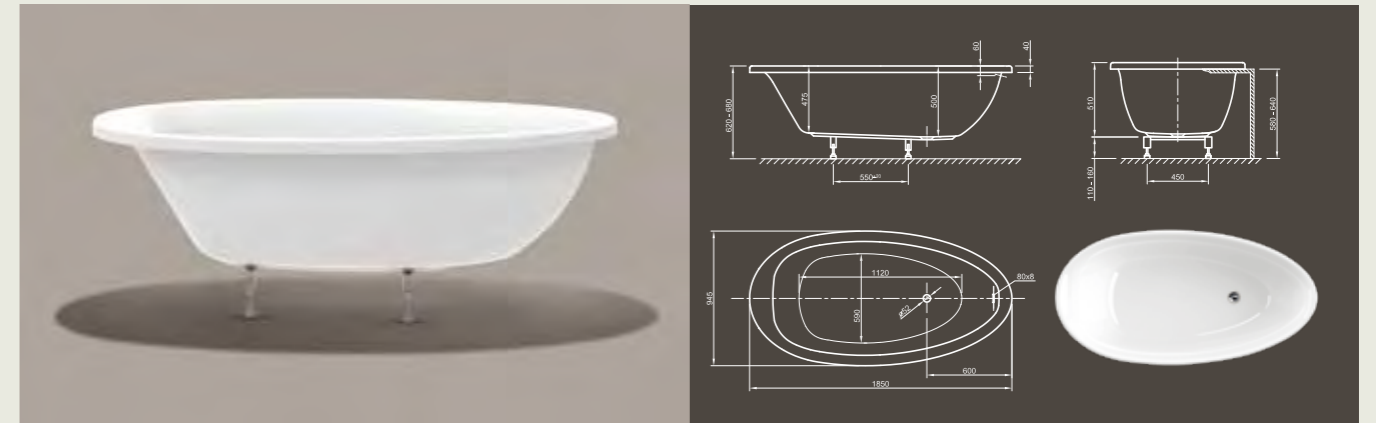

LOUNGE FIT

Чистая сила привлекательности! Эта ванна современного стиля предоставляет возможности медитативного спокойствия и, благодаря ассиметричной яйцеобразной форме, излучает ощущение максимального расслабления.

Технические характеристики	
Арт. №	0400-289
Цвет	Белый
Размер	1850 x 950 x 635 мм (Д x Ш x В)
Вес	38 кг
Объем	265 л
Слив-перелив	Щелевой перелив и система Click-Clack, цвет хром, установлено на заводе производителе
Ножки	Специальная система каркаса с регулируемыми ножками, установлено на заводе производителе

Для выбора дальнейших вариантов см. стр. 50