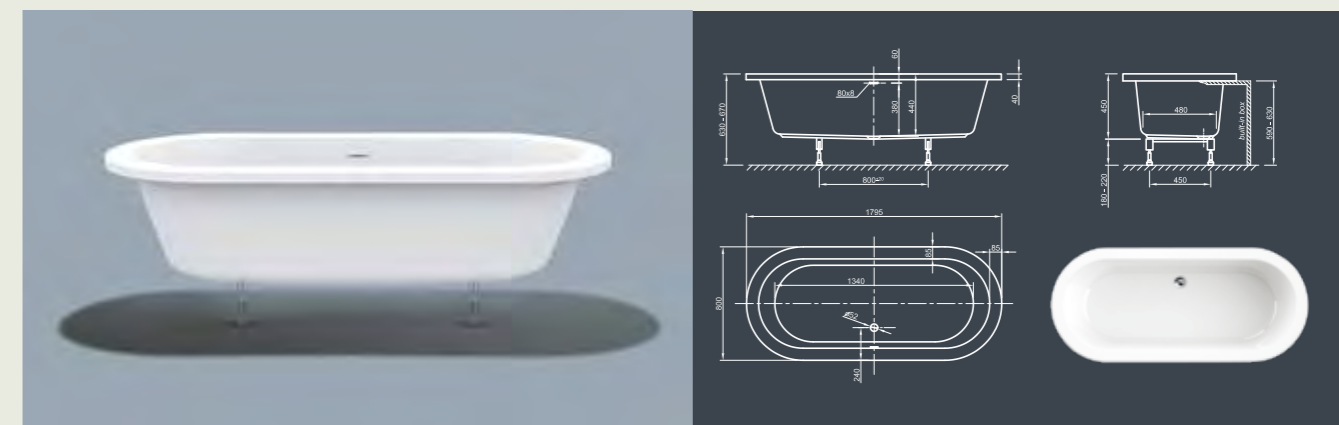

COOL FIT SPA

Комфорт Cool! Вдохновленная прошлым столетием, эта ванна современного стиля эргономично передает классический дизайн ванны в духе времени. Ее уникальная форма создает глубокое ощущение уюта и приглашает расслабиться.

Технические характеристики	
Арт. №	0200-282
Цвет	Белый
Размер	1800 x 800 x 600 мм (Д x Ш x В)
Вес	59 кг макс. вес (в зависимости от конфигурации)
Объем	230 л
Слив-перелив	Щелевой перелив и система Click-Clack, цвет хром, установлено на заводе производителе
Ножки	Специальная система каркаса с регулируемыми ножками, установлено на заводе производителе

Для выбора дальнейших вариантов см. стр. 70