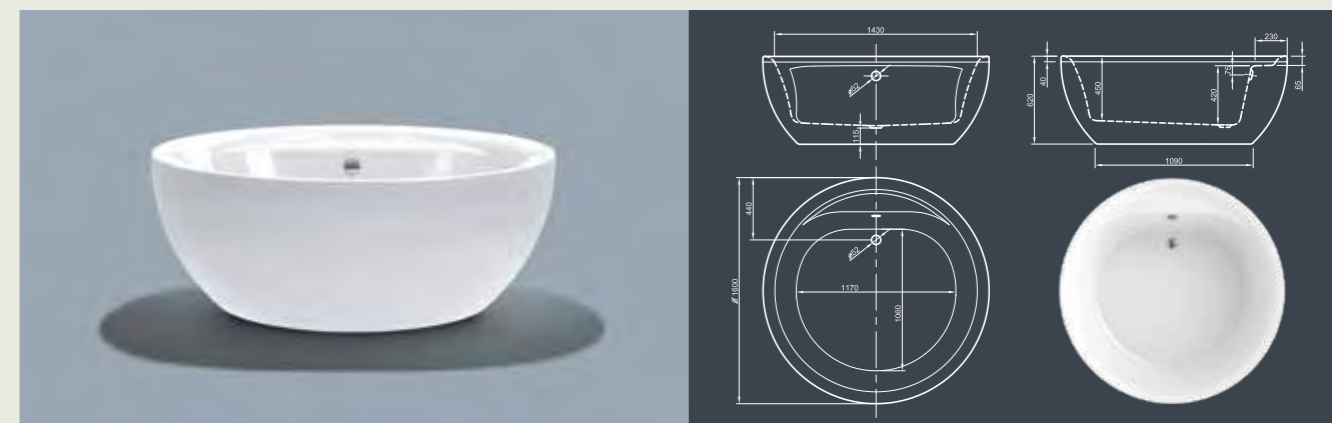

Для выбора дальнейших вариантов см. стр. 62

CLUB SPA

Вершина ванн! Этой современной, круглой ванне самое место в вашей ванной комнате. Насладитесь принятием ванны и сгладьте острые углы вашего дня!

Технические характеристики	
Арт. №	0200-075
Цвет	Белый
Размер	1600 x 620 мм (Д x Ш x В)
Вес	106 кг макс. вес (в зависимости от конфигурации)
Объем	275 л
Слив-перелив	Система Click-Clack, цвет хром, установлено на заводе производителе

Для выбора дальнейших вариантов см. стр. 62

OVAL SPA

Овальные впечатления! Благодаря овальным основным формам и элегантным изгибам эта ванна в современном стиле предлагает высокий уровень комфорта при принятии ванны.