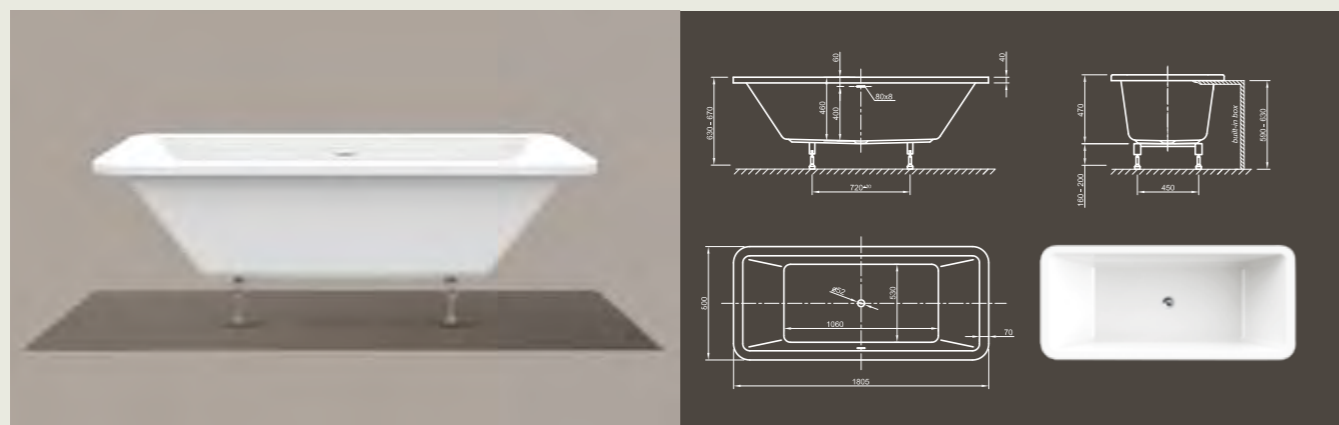

MOOD FIT

Хорошее настроение в прямых линиях! Эта прямоугольная пуристическая ванна современного стиля, с плоскими и коническими краями, предлагает оптимальный комфорт.

Технические характеристики	
Арт. №	0400-285
Цвет	Белый
Размер	1800 x 800 x 600 мм (Д x Ш x В)
Вес	33 кг
Объем	230 л
Слив-перелив	Щелевой перелив и система Click-Clack, цвет хром, установлено на заводе производителе
Ножки	Специальная система каркаса с регулируемыми ножками, установлено на заводе производителе

Для выбора дальнейших вариантов см. стр. 50