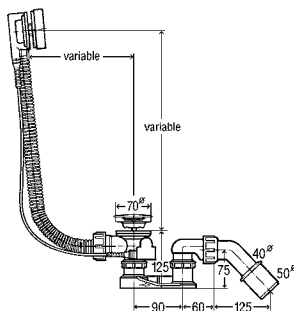

SIMPLEX

Слив / перелив Simplex

плоская конструкция; требуется только 33 мм свободного места за ванной,
В комплект входит: поворотная розетка,
пробка донного клапана со штоком

DN	ДГТ	L	H	СВ	ВЦ	УВ	уп.	Артикул	€
40/50	560	150–400	180–400	✓			25	285 357	32,90 €
40/50	725	150–680	180–480		✓		25	595 678	40,29 €

ДГТ = длина гибкого троса; СВ = стандартная ванна; ВЦ = ванна с центральным патрубком; УВ = ванна увеличенной длины