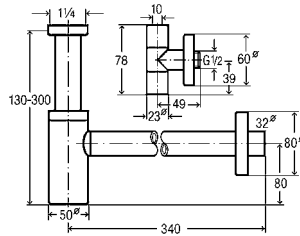

СИФОНЫ

Бутылочный сифон Eleganta, комплект 1
2 угловых вентиля Eleganta,
выдвжной патрубков 200 мм,
сливная труба 310 мм,
накладка $\varnothing$ 32 x $\varnothing$ 80 x H15 мм
Артикул 492 489 244,32 €