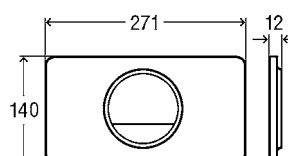

Visign for Style 13

Артикул

654 498 альпийский белый	65,35 €
654 504 хромированный	83,71 €
654 528 матовый	93,62 €

reddot design award
winner 2009