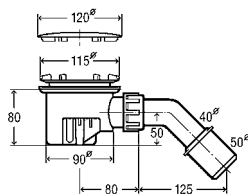

ПРЕИМУЩЕСТВА

- высокое качество
- благородный дизайн
- съемный гидрозатвор с декоративной накладкой сливного отверстия
- трапы идеально подходят также для плоских душевых поддонов

Сифон Temporex

съемное устройство для защиты от неприятного запаха из системы канализации, сливное колено 45°, хромированная накладка сливного отверстия

Артикул 364 786

66,02 €