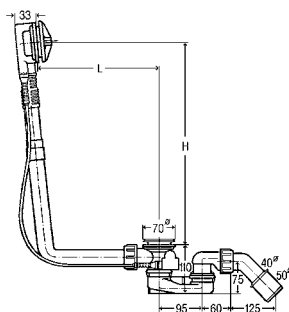

Viega Visign

АРМАТУРА VIEGA VISIGN ДЛЯ СЛИВА И НАПОЛНЕНИЯ ВАНН.

Сливы-переливы Viega для ванн – это надежный выбор: они обеспечивают высокую пропускную способность в сочетании с малой конструктивной высотой и простотой монтажа. Награжденные престижными премиями в области дизайна комплекты оборудования Visign устанавливают новые стандарты в современных ваннных комнатах. Оптимизированный функциональный узел Multiplex, Rotaplex и Simplex прост в монтаже и может устанавливаться в ваннных с толщиной стенки до 10 мм.

MULTIPLIX

Слив / перелив Multiplex Visign M5 без функции наполнения

плоская конструкция; требуется только 33 мм свободного места за ванной, хромированный

поставляется с поворотной розеткой, и пробкой донного клапана со штоком

DN	ДГТ	L	H	СВ	ВЦ	уп.	Артикул	€
40/50	560	100–260	180–400	✓		24	101 909	66,25 €
40/50	725	130–270	180–430		✓	10	138 561	72,54 €

ДГТ = длина гибкого троса; СВ = стандартная ванна; ВЦ = ванна с центральным сливом; УВ = ванна увеличенной длины