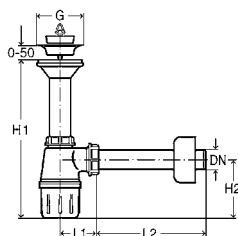

Бутылочный канализационный сифон

из пластика, декоративная розетка ø 50 мм,
верхняя розетка из нержавеющей стали, пробка

G	DN	L1	L2	H1	H2	уп.	Артикул	€
1¼	32	40	185	155-215	100	50	103 927	4,81 €
1¼	40	45	180	165-225	105	50	309 312	7,43 €
1½	40	45	180	185-235	105	10	137 182	9,36 €

G = цилиндрическая резьба; DN = номинальный диаметр; L1 = длина; L2 = длина; H1 = высота; H2 = высота