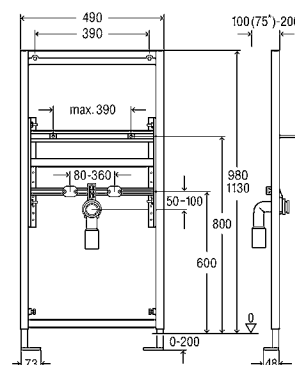

Модуль умывальника

- для умывальника с возможностью монтажа водорозеток
- регулируемое по высоте крепление
- регулируемое по высоте сливное колено
- DN 40/50

Артикул **641 023** 176,16 €