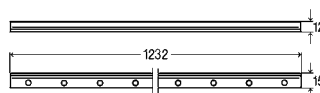

Торцевой декоративный профиль Advantix Vario для душевых лотков Advantix Vario

- предназначен для душевых лотков Advantix Vario и душевых лотков для встраивания в стену Advantix Vario с толщиной покрытия 12-15 мм (плитка + клей)
- нержавеющая сталь 1.4301

Комплектация
1 x профиль/шт.

Артикул 761 974 п.з.

i ПРЕИМУЩЕСТВА

- Малая глубина скрытого монтажа в стенном покрытии, не превышающая 25 мм, обеспечивает разнообразные возможности установки, в том числе в небольших по размеру ванных помещениях
- Простота укладки покрытия пола до стены без изменений угла наклона
- Простота очистки за счет гладких стенок корпуса без "мертвых" пространств
- Минималистичный дизайн с дизайн-вставкой и декоративными панелями четырех цветов