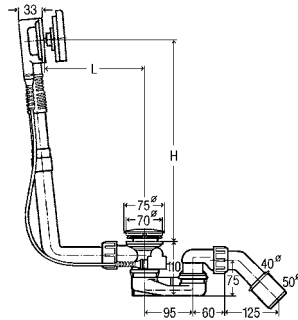

DN	ДГТ	L	H	СВ	ВЦ	УВ	уп.	Артикул	€
40/50	560	100–260	180–400	✓			10	725778	153,05 €
40/50	725	130–370	180–430		✓		5	727970	175,05 €
40/50	1070	100–680	180–480			✓	10	727987	236,43 €

ДГТ = длина гибкого троса; СВ = стандартная ванна; ВЦ = ванна с центральным сливом; УВ = ванна увеличенной длины