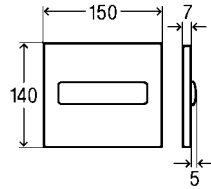

Visign for Style 11

Артикул

598 501 альпийский белый	138,71 €
598 518 хромированный	179,04 €
598 532 матовый	179,04 €

DESIGN PLUS
powered by **ISH**