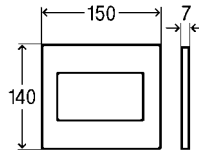

Visign for Style 12

Артикул

598 747 альпийский белый	138,71 €
599 256 хромированный	179,04 €
599 270 матовый	179,04 €
599 287 цвет нержавеющей стали	271,11 €
599 324 позолоченный	1.395,36 €

DESIGN PLUS
powered by **ISH**

В ассортименте также имеются специальные цвета.