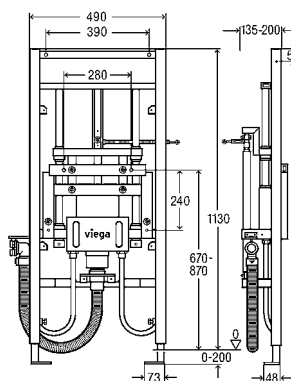

Модуль для умывальника Viega Eco Plus индивидуальная регулировка по высоте

- для следующих случаев применения и использования со следующей продукцией: установка подвешенного умывальника со скрытым сифоном. Конструкция "barrier-free" - возможность адаптации для легкого использования инвалидами, установка подвесных умывальников
- индивидуальный диапазон регулирования 200 мм

Артикул **736 903** CH=1130 1701,42 €