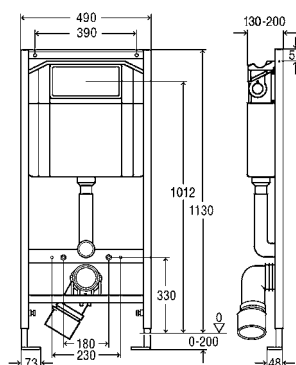

Модуль для унитаза Viega Eco

- для подвесного унитаза
- с 2-х режимным смывом

Комплектация:

- скрытый смывной бачок Standard 2S
- регулируемое по глубине соединительное колено для унитаза DN90 из PP
- эксцентриковый переходник DN90/100
- кнопка смыва Visign for More 10, хромированная

Технические данные:

Диапазон настройки

- смыв частичным объемом приibl. 3–4 л
- смыв полным объемом приibl. 6–9 л

Артикул **713 386**

278,64 €