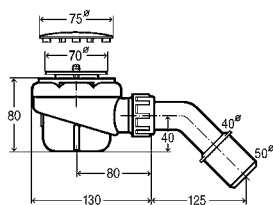

для душевых поддонов со сливным отверстием \varnothing 65

39,28 €

Сифон для душевого поддона

Канализационный сифон, сливное колено 45°, верхняя часть из нержавеющей стали

Артикул 312 121

8,67 €

Трап Domoplex