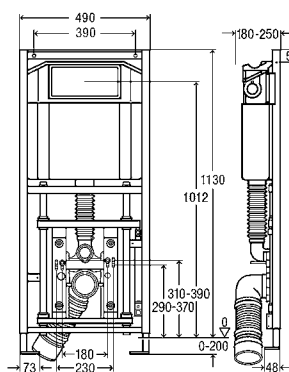

Модуль для унитаза Viega Eco Plus индивидуальная регулировка по высоте

- для следующих случаев применения и использования со следующей продукцией: кнопки смыва Visign
- продукция, в/для которой используется данная деталь: Декоративная панель Модель 8356.8
- фронтальная установка кнопки смыва, 2-х режимный смыв, конструкция "barrier-free" - возможность адаптации для легкого использования инвалидами
- не содержит/в комплект не входит: декоративная панель

Артикул **708 764** CH=1130 1.456,96 €