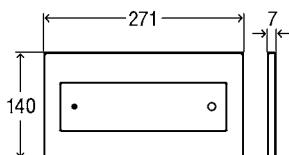

DESIGN PLUS
powered by ISH

+

функциональный узел

- для монтажа кнопки смыва для унитаза заподлицо с плиткой, панель из природного камня приобретается отдельно
- пластик
- запуск смыва вручную спереди или сверху, 2-х режимный смыв

Комплектация

Тросовый блок, монтажная рамка для монтажа кнопки заподлицо с плиткой, крепежная рамка, крепеж

Указание

Рамка для монтажа кнопки заподлицо с плиткой может использоваться только с системами навесной сантехники Viega для внутренней отделки "сухим" способом (Viegaswift, Steptec и Viega Eco Plus)! Толщина приобретаемой отдельно панели из природного камня должна составлять 4–4,5 мм!

Артикул 645 182 181,55 €