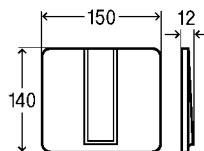

Visign for Style 14

Артикул

654 566 альпийский белый	138,71 €
654 573 хромированный	179,04 €
654 597 матовый	179,04 €
654 603 цвет нержавеющей стали	271,11 €

reddot design award
winner 2009