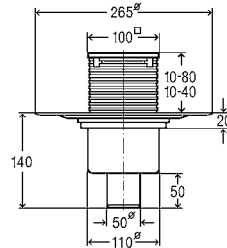

Трап для ванной комнаты Advantix

с "сухим" затвором

Надставной элемент 100x100 мм, регулируемый по высоте, решетка из нержавеющей стали 1.4301

надставной элемент с установочной рамкой для решетки из пластика

Артикул 583 224

43,99 €

надставной элемент с установочной рамкой для решетки из нержавеющей стали

Артикул 617 271

149,39 €