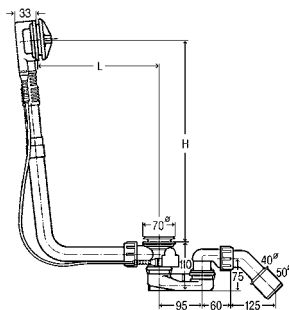

ФУНКЦИОНАЛЬНЫЙ УЗЕЛ MULTIPLEX TRIO

Слив / перелив Multiplex Trio с возможностью наполнения ванной

плоская конструкция; требуется только 33 мм свободного места за ванной, для подачи воды через корпус перелива, без: поворотная розетка, корпус перелива, пробка донного клапана со штоком

DN	ДГТ	L	H	СВ	ВЦ	УВ	уп.	Артикул	€
40/50	560	100–260	180–400	✓			10	725778	153,05 €
40/50	725	130–370	180–430		✓		5	727970	175,05 €
40/50	1070	100–680	180–480			✓	10	727987	236,43 €

ДГТ = длина гибкого троса; СВ = стандартная ванна; ВЦ = ванна с центральным сливом; УВ = ванна увеличенной длины