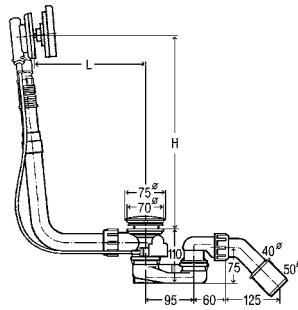

Слив / перелив Multiplex Trio Visign MT9 с функцией наполнения ванны

требуется только 33 мм свободного места за ванной, с возможностью повышения уровня воды в ванной на 5 см.
В комплект входит: корпус перелива, поворотная розетка, пробка донного клапана со штоком, гидрозатвор, сливное колено 45°, хромированное покрытие

DN	ДГТ	L	H	СВ	ВЦ	УВ	уп.	Артикул	€
40/50	560	100–260	180–400	✓			5	723 347	435,57 €
40/50	560	100–260	180–400	✓			5	724 559*	607,02 €
40/50	725	130–370	180–430		✓		10	733 605	458,35 €
40/50	1070	100–680	180–480			✓	1	733 612	512,49 €

ДГТ = длина гибкого троса; СВ = стандартная ванна; ВЦ = ванна с центральным сливом; УВ = ванна увеличенной длины
*цвет нержавеющей стали/неполированный