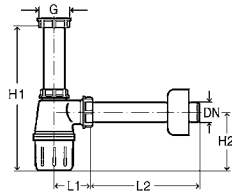

G = цилиндрическая резьба; DN = номинальный диаметр; L1 = длина; L2 = длина; H1 = высота; H2 = высота

Бутылочный сифон

пластик

комплектация

декоративная розетка \varnothing 50 мм

G	DN	L1	L2	H1	H2	уп.	Артикул	€
1¼	32	40	185	145–235	100	50	108 694	2,93 €
1¼	40	45	180	150–240	105	25	151 560	5,61 €
1½	40	45	180	160–225	105	25	119 270	5,61 €