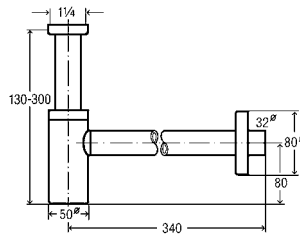

Бутылочный сифон Eleganta 1
Выдвжной патрубков 200 мм,
сливная труба 310 мм,
накладка $\varnothing$ 32 x $\varnothing$ 80 x H15 мм
Артикул 440 190 115,34 €