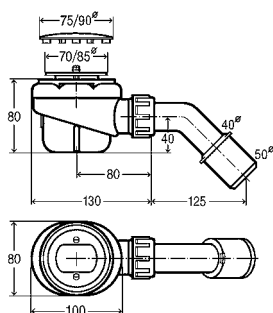

Domoplex

Хромированная декоративная накладка сливного отверстия, съемный гидрозатвор, сливное колено 45°

Артикул

126 582

для душевых поддонов со сливным отверстием $\varnothing$ 52

30,77 €

208 615

для душевых поддонов со сливным отверстием $\varnothing$ 65

39,28 €