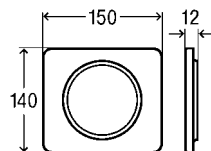

Visign for Style 13

Артикул

654 771 альпийский белый	138,71 €
654 788 хромированный	179,04 €
654 801 матовый	179,04 €

reddot design award
winner 2009