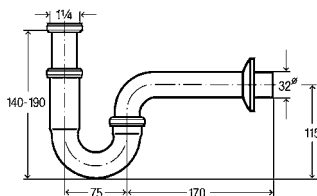

Трубный канализационный сифон

хромированная латунь, H1=140-190 мм,
L1=75 мм, L2=170 мм, H2=115 мм

Артикул 305 611

14,28 €