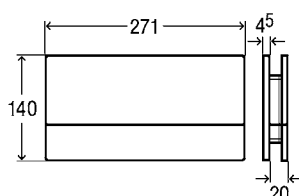

В ассортименте также имеются
специальные цвета.

product
design
award
2008