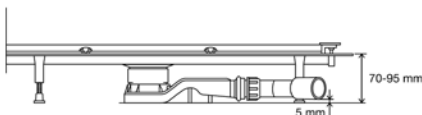

Рис. 1. Регулировка по высоте: конструктивная высота от 95 до 165 мм.

Рис. 2. Чрезвычайно низкий: специально для ремонтных работ конструктивная высота уменьшена до 70 мм.

ВАШИ ПРЕИМУЩЕСТВА

- Индивидуальная длина от 300 до 2800 мм (возможность укорачивания вручную)
- Прямая, Г- или П-образная форма
- Минимальная монтажная высота 95 мм при пропускной способности 0,4 л/с
- Максимальная конструктивная высота 165 мм при пропускной способности 0,8 л/с
- Сифон с хорошей самоочисткой
- Комбинированное уплотнение с использованием обмазочной гидроизоляции
- Простота очистки за счет гладких стенок корпуса без "мертвых" пространств

Стандартная модель душевого лотка Advantix Vario

Корпус, 300–1200 мм, переменная конструктивная высота, от 95 до 165 мм

Артикул **686 277**

368,35 €

Модель для реконструкции, душевой лоток Advantix Vario

Корпус, 300–1200 мм, конструктивная высота 70 мм