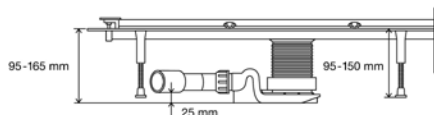

Рис. 1. Регулировка по высоте: конструктивная высота от 95 до 165 мм.

Рис. 2. Чрезвычайно низкий: специально для ремонтных работ конструктивная высота уменьшена до 70 мм.

ВАШИ ПРЕИМУЩЕСТВА

- Индивидуальная длина от 300 до 2800 мм (возможность укорачивания вручную)
- Прямая, Г- или П-образная форма
- Минимальная монтажная высота 95 мм при пропускной способности 0,4 л/с
- Максимальная конструктивная высота 165 мм при пропускной способности 0,8 л/с
- Сифон с хорошей самоочисткой
- Комбинированное уплотнение с использованием обмазочной гидроизоляции
- Простота очистки за счет гладких стенок корпуса без "мертвых" пространств

Стандартная модель душевого лотка Advantix Vario

Корпус, 300–1200 мм, переменная конструктивная высота, от 95 до 165 мм

Артикул **686 277**

368,35 €

Модель для реконструкции, душевой лоток Advantix Vario

Корпус, 300–1200 мм, конструктивная высота 70 мм