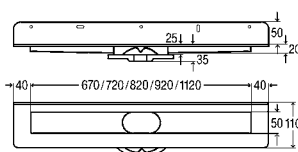

Корпус

для пристенного монтажа

Артикул

737 016	L = 750 мм	268,42 €
737 023	L = 800 мм	271,04 €
737 030	L = 900 мм	278,87 €
737 047	L = 1.000 мм	293,98 €
737 054	L = 1.200 мм	313,66 €

+