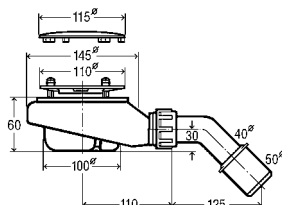

Temporex 60

Конструктивная высота 60, пропускная способность 0,5 л/с, DN 40/5, хромированный

Артикул 634 100

67,52 €