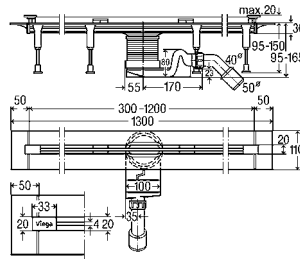

Рис. 1. Регулировка по высоте: конструктивная высота от 95 до 165 мм.

Рис. 2. Чрезвычайно низкий: специально для ремонтных работ конструктивная высота уменьшена до 70 мм.

ВАШИ ПРЕИМУЩЕСТВА

- Индивидуальная длина от 300 до 2800 мм (возможность укорачивания вручную)
- Прямая, Г- или П-образная форма
- Минимальная монтажная высота 95 мм при пропускной способности 0,4 л/с
- Максимальная конструктивная высота 165 мм при пропускной способности 0,8 л/с
- Сифон с хорошей самоочисткой
- Комбинированное уплотнение с использованием обмазочной гидроизоляции
- Простота очистки за счет гладких стенок корпуса без "мертвых" пространств

Стандартная модель душевого лотка Advantix Vario

Корпус, 300–1200 мм, переменная конструктивная высота, от 95 до 165 мм

Артикул **686 277**

368,35 €

Модель для реконструкции, душевой лоток Advantix Vario

Корпус, 300–1200 мм, конструктивная высота 70 мм