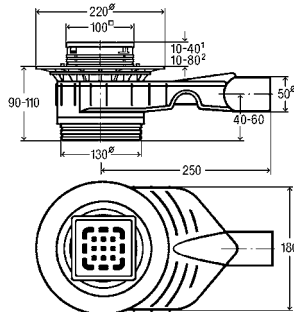

Трап для ванной комнаты Advantix Top
для душевой кабины в строительном исполнении с использованием битумной (рулонной) гидроизоляции

1. **Артикул**
   669 195 с установочной рамкой для решетки из пластика 95,76 €
   669 201 с установочной рамкой для решетки из нержавеющей стали 138,39 €

Решетка Advantix
Нержавеющая сталь
Артикул 554 026

15,92 €

Дизайн-вставка RS1
массивная, из нержавеющей стали с матовой поверхностью
Артикул 492 281

155,60 €

Дизайн-вставка RS2
массивная, из нержавеющей стали с матовой поверхностью
Артикул 492 298

155,60 €

Дизайн-вставка RS3
массивная, из нержавеющей стали с матовой поверхностью
Артикул 492 304

155,60 €

Дизайн-вставка RS4
массивная, из нержавеющей стали с матовой поверхностью
Артикул 492 311

155,60 €

Дизайн-вставка RS5
Артикул
617 127 из прозрачного/светло-серого стекла 334,36 €
617 141 из прозрачного/черного стекла 334,36 €