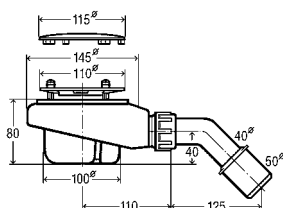

Артикул 364 786

66,02 €

Temporex 60

Конструктивная высота 60, пропускная способность 0,5 л/с, DN 40/5, хромированный

Артикул 634 100

67,52 €

Temporex 80

Хромированная декоративная накладка сливного отверстия, съемный гидрозатвор, сливное колено 45°