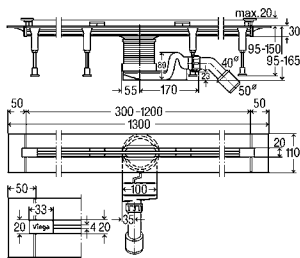

Душевой лоток Advantix Vario корпус, произвольно укорачиваемый

- для следующих случаев применения и использования со следующей продукцией: монтаж с использованием обмазочной гидроизоляции (душевые поддоны в строительном исполнении), герметизация примыкающих поверхностей лотка к строительным конструкциям осуществляется при помощи монтажного клея и гидроизоляционного полотна
- в комплект входит: **Матовая дизайн-вставка из нержавеющей стали.**
- высококачественный пластик

комплектация

- монтажные опоры, торцевые заглушки, сифон с функцией самоочистки, регулируемое по высоте крепление для дизайн-вставки, компенсатор высоты, фланец для нанесения/закрепления гидроизоляции, набор уплотнений, шаблон для укорачивания

Артикул 704 353

470,78 €