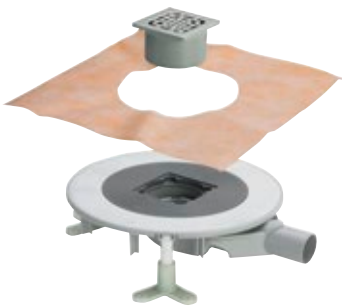

ТРАПЫ ДЛЯ ВАННЫХ КОМНАТ ADVANTIX
Трап для ванной комнаты (модульный размер 100)

Трап для ванной комнаты Advantix Top
для душевой кабины в строительном исполнении с использованием обмазочной гидроизоляции

1. **Артикул**
   669 249 с установочной рамкой для решетки из пластика 164,03 €
   669 256 с установочной рамкой для решетки из нержавеющей стали 228,94 €