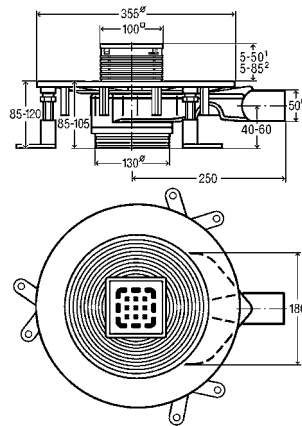

ТРАПЫ ДЛЯ ВАННЫХ КОМНАТ ADVANTIX
Трап для ванной комнаты (модульный размер 100)

Трап для ванной комнаты Advantix Top
для душевой кабины в строительном исполнении с использованием обмазочной гидроизоляции

1. **Артикул**
   669 249 с установочной рамкой для решетки из пластика 164,03 €
   669 256 с установочной рамкой для решетки из нержавеющей стали 228,94 €