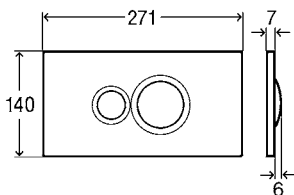

Visign for Style 10

Артикул

596 316	альпийский белый	70,74 €
596 323	хромированный	92,10 €
596 330	пергамон	80,77 €
596 347	матовый	83,40 €
597 054	цвет нержавеющей стали	224,47 €
686 543	черного цвета	78,71 €
597 092	позолоченный	1.777,88 €

В ассортименте также имеются специальные цвета.