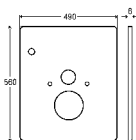

Декоративная панель

- продукция, в/для которой используется данная деталь: Модуль для унитаза Viega Eco Plus Модель 8161.22
- стекло

Артикул **708 962** 757,20 €