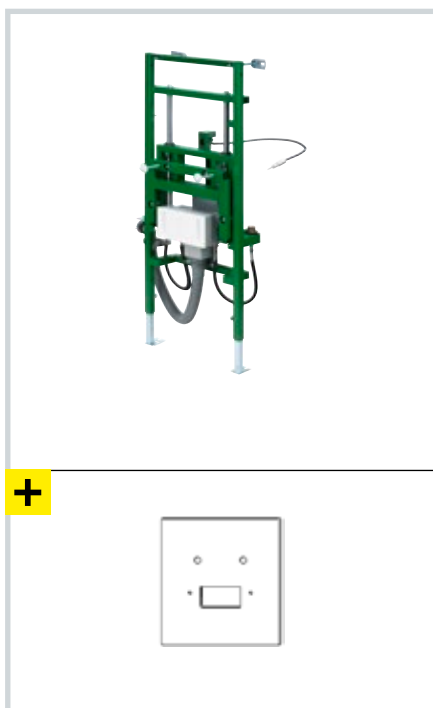

Модуль для умывальника Viega Eco Plus индивидуальная регулировка по высоте

- для следующих случаев применения и использования со следующей продукцией: установка подвешенного умывальника со скрытым сифоном. Конструкция "barrier-free" - возможность адаптации для легкого использования инвалидами, установка подвесных умывальников
- индивидуальный диапазон регулирования 200 мм

Артикул **736 903** CH=1130 1701,42 €