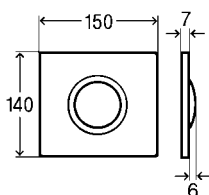

Visign for Style 10

Артикул

721 756 альпийский белый	138,71 €
721 763 хромированный	179,04 €
721 800 пергамон	174,10 €
721 770 матовый	179,04 €
721 787 цвет нержавеющей стали	271,11 €
721 848 позолоченный	1.395,36 €

+ В ассортименте также имеются специальные цвета.