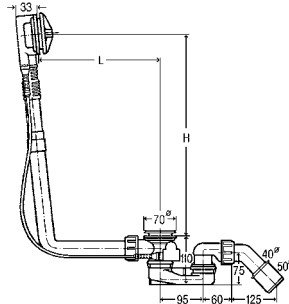

ФУНКЦИОНАЛЬНЫЙ УЗЕЛ MULTIPLEX

Слив / перелив Multiplex без функции наполнения

для сливного и переливного функционального узла, плоская конструкция; требуется только 33 мм свободного места за ванной, сифон, сливное колено 45°, без: поворотная розетка, пробка донного клапана со штоком

DN	ДГТ	L	H	СВ	ВЦ	УВ	уп.	Артикул	€
40/50	560	100–260	180–400	✓			24	103 071	49,48 €
40/50	725	130–370	180–430		✓		5	111 069	55,72 €
40/50	1070	100–680	180–480			✓	10	308 889	64,70 €

ДГТ = длина гибкого троса; СВ = стандартная ванна; ВЦ = ванна с центральным сливом; УВ = ванна увеличенной длины