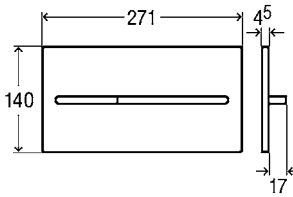

+ В ассортименте также имеются специальные цвета.