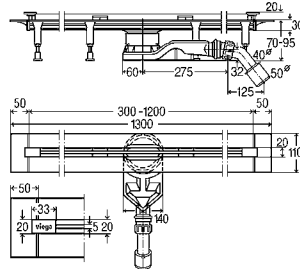

Рис. 1. Регулировка по высоте: конструктивная высота от 95 до 165 мм.

Рис. 2. Чрезвычайно низкий: специально для ремонтных работ конструктивная высота уменьшена до 70 мм.

ВАШИ ПРЕИМУЩЕСТВА

- Индивидуальная длина от 300 до 2800 мм (возможность укорачивания вручную)
- Прямая, Г- или П-образная форма
- Минимальная монтажная высота 95 мм при пропускной способности 0,4 л/с
- Максимальная конструктивная высота 165 мм при пропускной способности 0,8 л/с
- Сифон с хорошей самоочисткой
- Комбинированное уплотнение с использованием обмазочной гидроизоляции
- Простота очистки за счет гладких стенок корпуса без "мертвых" пространств

Стандартная модель душевого лотка Advantix Vario

Корпус, 300–1200 мм, переменная конструктивная высота, от 95 до 165 мм

Артикул **686 277**

368,35 €

Модель для реконструкции, душевой лоток Advantix Vario

Корпус, 300–1200 мм, конструктивная высота 70 мм