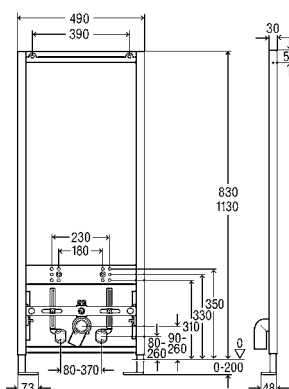

Модуль для биде Viega Eco Plus

- для подвесного биде
- регулируемое по высоте крепление
- регулируемое по высоте сливное колено
- DN 40/50

Артикул **727 901** 343,25 €