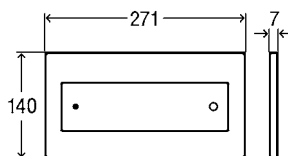

Visign for Style 12

Артикул

596 743 альпийский белый	115,24 €
597 252 хромированный	146,90 €
597 276 матовый	123,84 €
597 283 цвет нержавеющей стали	353,92 €
675 608 цвет нержавеющей стали/неполированный	227,87 €
597 320 позолоченный	1.851,05 €

+ В ассортименте также имеются специальные цвета.

DESIGN PLUS
powered by **ISH**