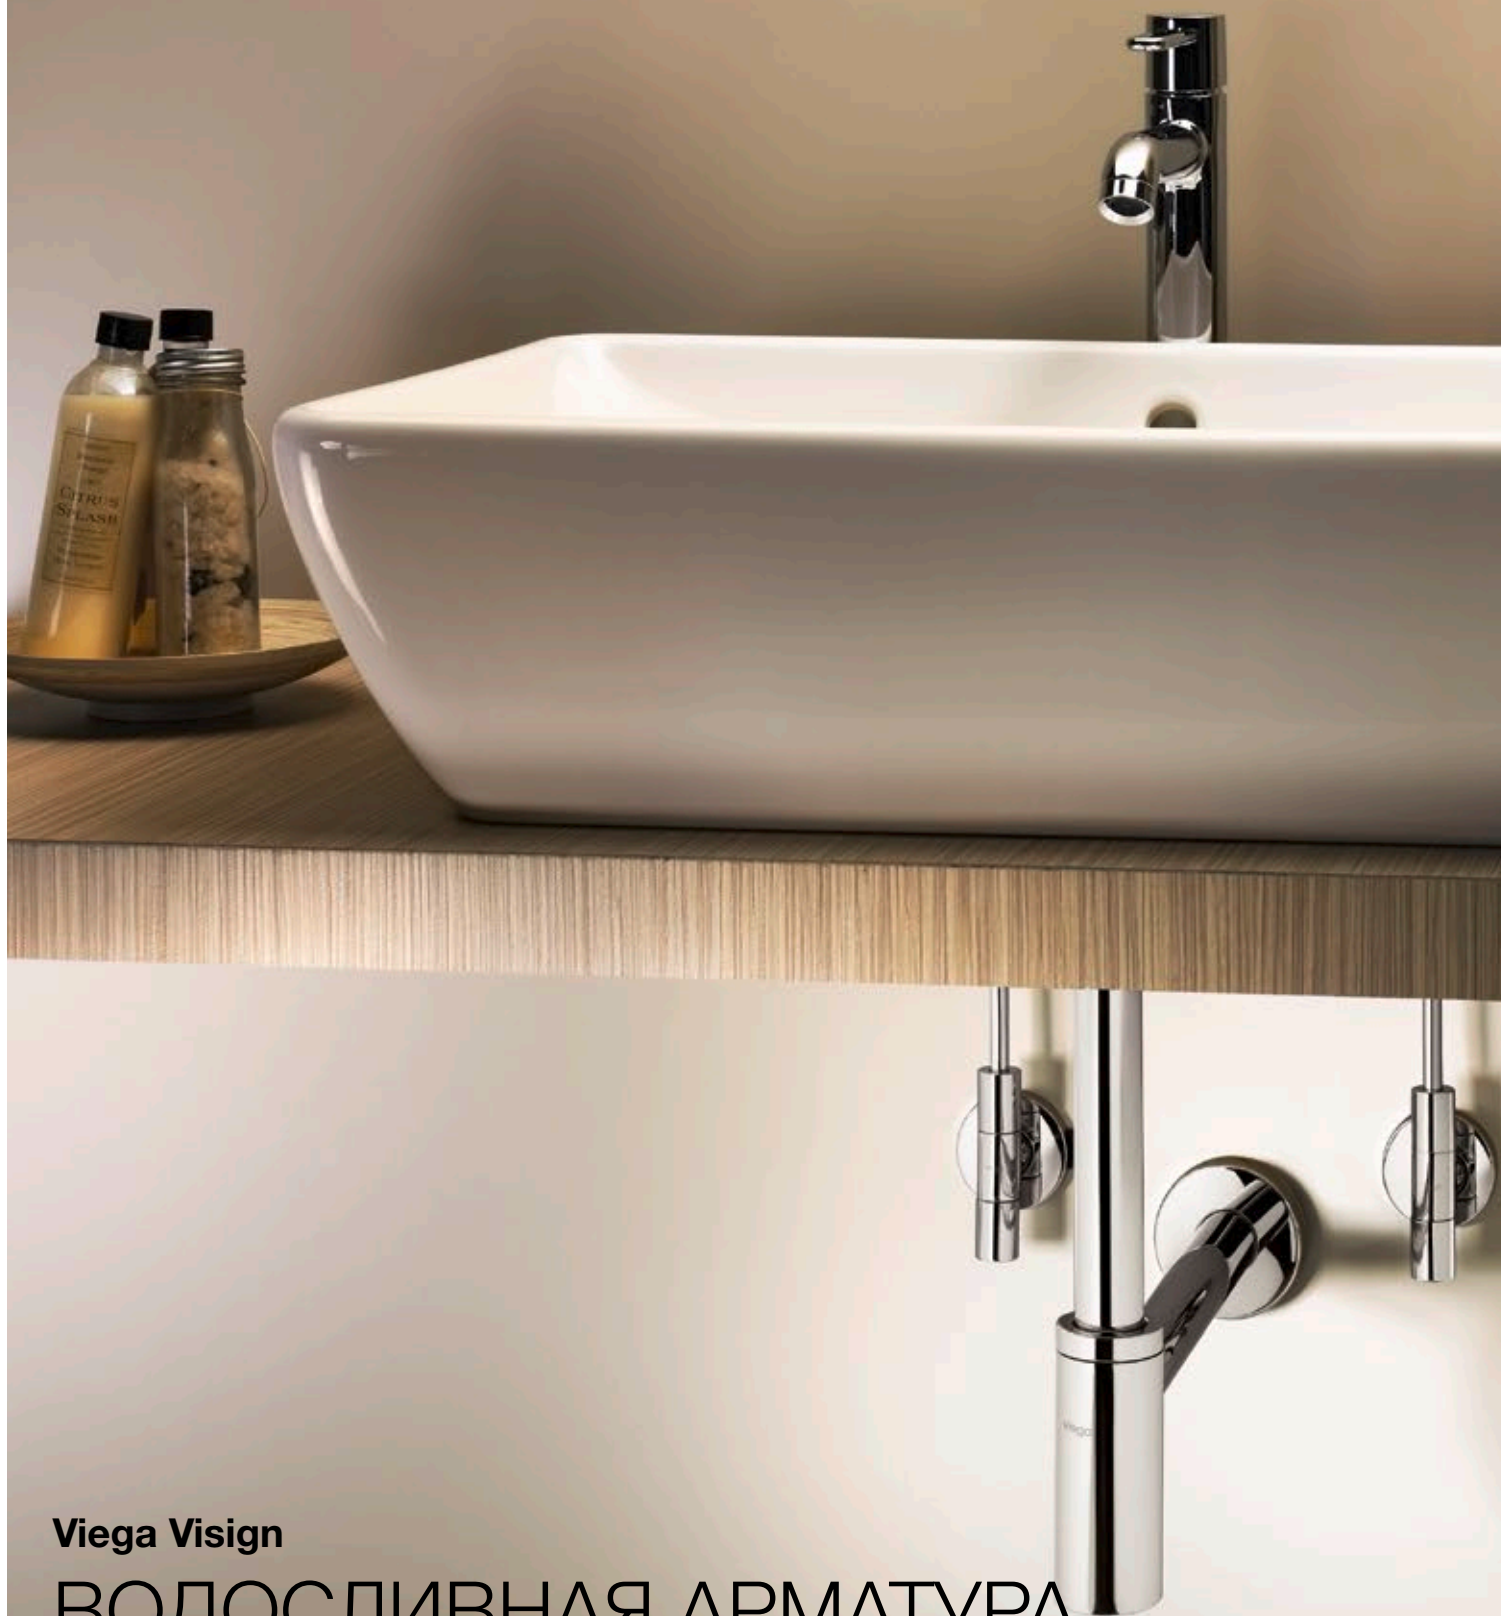

Артикул 312 138

8,67 €

Viega Visign

ВОДОСЛИВНАЯ АРМАТУРА ДЛЯ УМЫВАЛЬНИКОВ

Будь то изящные по форме канализационные сифоны серии Eleganta, донные клапаны Visign продуманной конструкции или гидрозатворы для умывальников и стиральных машин – благодаря великолепному дизайну они всегда привлекают внимание. Но, как и вся продукция фирмы Viega, даже классическая арматура целевого назначения отличается не только удачной формой линий, но также превосходными техническими характеристиками.