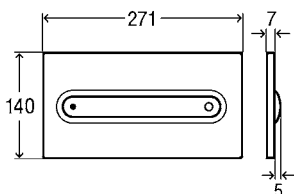

Visign for Style 11

Артикул

597 108	альпийский белый	115,24 €
597 115	хромированный	146,90 €
597 139	матовый	123,84 €

DESIGN PLUS
powered by ISH

ПРЕИМУЩЕСТВА

- Кнопки смыва Visign for Style 10, 13 и 14 являются механическими, 11 и 12 поставляются с тросовым блоком.
- Кнопки смыва Visign for Style 10, 11, 12 и 14 могут устанавливаться заподлицо с плиткой. Для этого можно дополнительно заказать рамку, артикул 643 072 (рамка устанавливается до монтажа плитки).