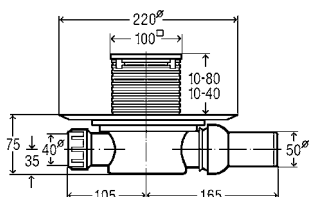

Трап для ванной комнаты Advantix
с "сухим" затвором
регулируемый по высоте, решетка из нержавеющей
стали 1.4301

**надставной элемент с установочной рамкой
для решетки из пластика**

Артикул 583 217

43,99 €

**надставной элемент с установочной рамкой
для решетки из нержавеющей стали**

Артикул 583 248

85,33 €