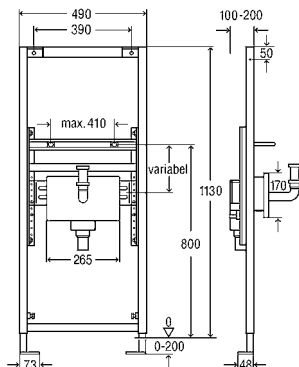

Модуль для умывальника Viega Eco Plus со скрытым подключением

- для умывальника с блоком для подключения воды и канализации
- стальная рама с порошковым напылением

Артикул 734 831 412,47 €

Крепежный комплект Viega Eco Plus

для крепления модулей Viega Eco Plus / Viega Eco, отдельный монтаж прямо на строительной конструкции, угловой монтаж на массивной или опорной металлоконструкции

Артикул 460 440 16,60 €

Комплект креплений Viega Eco Plus

■ для следующих случаев применения и использования со следующей продукцией: отдельный монтаж модулей Viega Eco Plus/ Viega Eco на несущих стенах возможность регулировки по глубине до 200 мм

Артикул 678 630 10,00 €