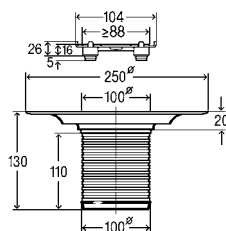

Advantix элемент под плитку

для монтажа покрытия толщиной 5–30 мм из плитки или природного камня, используется в сочетании с трапом Viega

Компоненты

Надставной элемент без установочной площадки, из нержавеющей стали 1.4301, пластина под плитку

Технические характеристики

Класс нагрузки K=300 кг (при покрытии из одинарной плитки)

Примечание

Не предназначен для нанесения гидроизоляции

Артикул 709 129

98,90 €