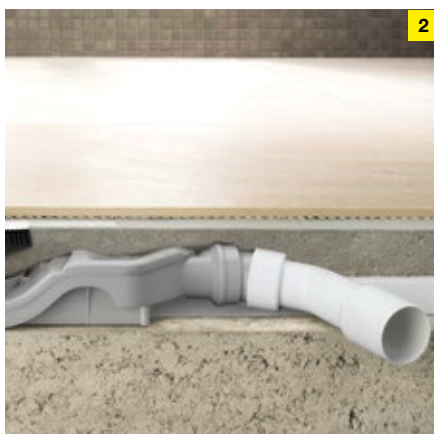

Рис. 1. Регулировка по высоте: конструктивная высота от 95 до 165 мм.

Рис. 2. Чрезвычайно низкий: специально для ремонтных работ конструктивная высота уменьшена до 70 мм.

ВАШИ ПРЕИМУЩЕСТВА

- Индивидуальная длина от 300 до 2800 мм (возможность укорачивания вручную)
- Прямая, Г- или П-образная форма
- Минимальная монтажная высота 95 мм при пропускной способности 0,4 л/с
- Максимальная конструктивная высота 165 мм при пропускной способности 0,8 л/с
- Сифон с хорошей самоочисткой
- Комбинированное уплотнение с использованием обмазочной гидроизоляции
- Простота очистки за счет гладких стенок корпуса без "мертвых" пространств