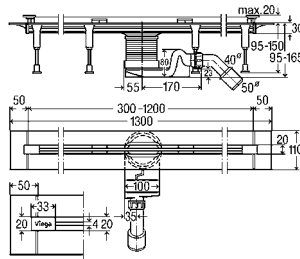

Душевой лоток Advantix Vario
корпус, произвольно укорачиваемый

- для следующих случаев применения и использования со следующей продукцией: монтаж с использованием обмазочной гидроизоляции (душевые поддоны в строительном исполнении), герметизация примыкающих поверхностей лотка к строительным конструкциям осуществляется при помощи монтажного клея и гидроизоляционного полотна
- в комплект входит: **Глянцевая дизайн-вставка из нержавеющей стали.**
- высококачественный пластик

комплектация

- монтажные опоры, торцевые заглушки, сифон с функцией самоочистения, регулируемое по высоте крепление для дизайн-вставки, компенсатор высоты, фланец для нанесения/закрепления гидроизоляции, набор уплотнений, шаблон для укорачивания

Артикул 704 360

470,78 €