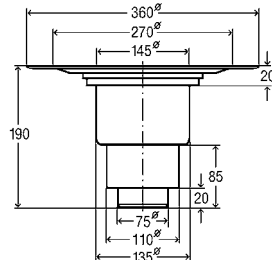

Advantix элемент под плитку

для монтажа покрытия толщиной 5–30 мм из плитки или природного камня, используется в сочетании с трапом Viega

Компоненты

Надставной элемент без установочной площадки, из нержавеющей стали 1.4301, пластина под плитку

Технические характеристики

Класс нагрузки K=300 кг (при покрытии из одинарной плитки)

Примечание

Не предназначен для нанесения гидроизоляции

Артикул 709 129

98,90 €