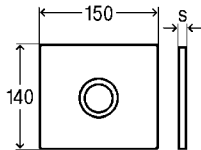

VISIGN FOR MORE 100

986,25 €

986,25 €

986,25 €

986,25 €

1.175,18 €

1.175,18 €

2.711,95 €

+ В ассортименте также имеются специальные цвета.

+

Монтажная рамка
Visign for More
Артикул 643 102

146,45 €