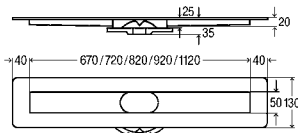

Корпус

для произвольного монтажа

Артикул

736 965	L = 750 мм	253,22 €
736 972	L = 800 мм	255,87 €
736 989	L = 900 мм	263,68 €
736 996	L = 1.000 мм	280,23 €
737 009	L = 1.200 мм	300,23 €