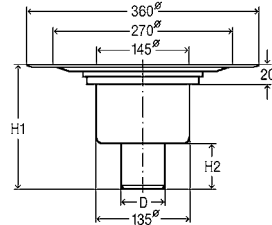

Трап Advantix

регулируемый по высоте, установочная площадка для решетки из пластика, решетка из нержавеющей стали 1.4301

Артикул

557 188 DN 50, проп.спос-ть (л/с) 1,5 65,41 €

557 195 DN 70, проп.спос-ть (л/с) 1,6 65,41 €

557 201 DN 70/DN 100,

проп.спос-ть (л/с) 1,7 65,41 €