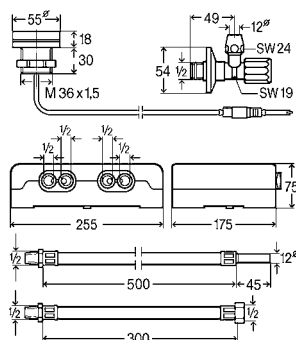

Viega Visign

НОВЫЙ УРОВЕНЬ КОМФОРТА – ЭЛЕКТРОННЫЕ СМЕСИТЕЛИ.

Полностью автоматическое наполнение ванны: долговечность, простота пользования и, что немаловажно, многократно премированный дизайн вот чем отличается электронная арматура Multiplex Trio E для ванн. Благодаря своему не подверженному моде и привлекательному оформлению из хромированных поверхностей и стекла они по форме и материалу гармонируют с любыми возможными вариантами оборудования ванной комнаты.

ИНФОРМАЦИЯ

- Полный ассортимент продукции и соответствующие характеристики изделий приведены в каталоге, раздел V1.

Электронный смеситель Multiplex Trio E

- для наполнения ванны (электронное управление), в сочетании с Multiplex Trio, Multiplex Trio F, Rotaplex Trio или Rotaplex Trio F (опционально с электроприводом), электропривод для открытия/закрытия сливной арматуры Viega
- Комплектация
  Хромированный элемент управления, функция памяти температуры, количества налитой воды и уровня наполнения, 3 индивидуальные предварительные настройки, функция ручного переключения между наполнением ванны и ручным душем, блокировка вручную ограничения температуры до 38 °С, гибкие соединительные шланги, угловые краны, блок питания от сети
- Сетевое напряжение 100–240 В перем.тока/50–60 Гц

Артикул 662 295

2.167,96 €

DESIGN PLUS
powered by ISH