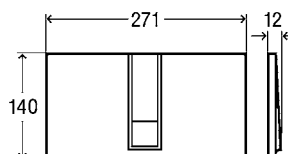

Visign for Style 14

Артикул

654 689 альпийский белый	65,35 €
654 696 хромированный	83,71 €
654 719 матовый	93,62 €
654 726 цвет нержавеющей стали	230,93 €

reddot design award
winner 2009