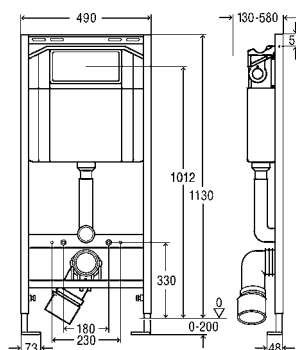

Модуль для унитаза Viega Eco

- для подвесного унитаза
- кнопка смыва Visign for Style 14 артикул **654 696**

- фронтальная установка кнопки смыва, 2-х режимный смыв, настенные крепления длиной 550 мм

Комплектация:

- Стальная рама с порошковым напылением,
- смывной бачок Standard 2S,
- регулируемое по глубине соединительное колено для унитаза DN90 из PP,
- эксцентриковый переходник DN90/100 из PP,
- присоединительный комплект для унитаза,
- крепежный материал для модуля и керамики,
- саморезы для фиксации на металлических каркасных конструкциях,
- отверстие $\varnothing$ 11 мм для крепления на деревянном каркасе

Комплектация смывного бачка:

Предварительно смонтированный угловой вентиль Rp. для подключения воды, клапан заполнения, комплект сливного клапана

Технические характеристики:

Диапазон настройки

- смыв частичным объемом приibl. 3–4 л
- смыв полным объемом приibl. 6–9 л

Примечание:

При заводских настройках возможен быстрый повторный смыв!

Артикул **727 550**

337,00 €