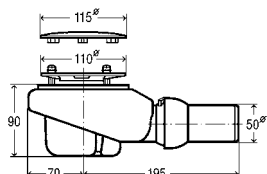

Temporex Plus 90

Конструктивная высота 90, пропускная способность 0,85 л/с, DN 50, хромированный

Артикул 578 916

87,30 €

без декоративной накладки сливного отверстия

Артикул 559 991

57,36 €