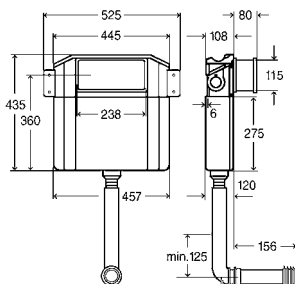

Комплект креплений Viega Eco Plus

■ для следующих случаев применения и использования со следующей продукцией: отдельный монтаж модулей Viega Eco Plus/ Viega Eco на несущих стенах возможность регулировки по глубине до 200 мм

Артикул 678 630 10,00 €