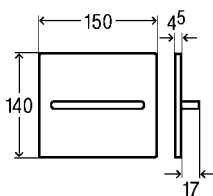

+ В ассортименте также имеются специальные цвета.