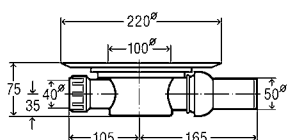

Трап для ванной комнаты Advantix
регулируемый по высоте, с установочной
рамкой для решетки из пластика, решетка
из нержавеющей стали 1.4301, впускной
патрубок DN 40

Артикул 557 119

25,42 €