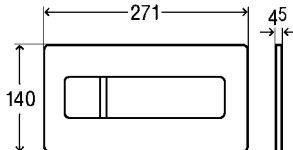

VISIGN FOR MORE 104

Декоративная панель
из алюминия с хромированной поверхностью
Нажимная планка
из алюминия с хромированной поверхностью
Артикул 598 457 632,77 €

Декоративная панель
из алюминия с матовой поверхностью
Нажимная планка
из алюминия с матовой поверхностью
Артикул 598 464 632,77 €

Декоративная панель
из алюминия цвета нержавеющей стали
Нажимная планка
из алюминия цвета нержавеющей стали
Артикул 598 471 677,98 €

Декоративная панель
из алюминия с позолоченной поверхностью
Нажимная планка
из алюминия с позолоченной поверхностью
Артикул 598 495 3.615,95 €

+ В ассортименте также имеются специальные цвета.

VISIGN FOR MORE 105

Декоративная панель
из алюминия с хромированной поверхностью
Нажимная планка
из алюминия с хромированной поверхностью
Артикул 758 844 611,55 €

Декоративная панель
из алюминия с матовой поверхностью
Нажимная планка
из алюминия с матовой поверхностью
Артикул 758 950 611,55 €

Декоративная панель
Стекло белое/белый traffic
Нажимная планка
Стекло белое/белый traffic
Артикул 758 820 327,32 €

Декоративная панель
из стекла "парсоль"/черного цвета
Нажимная планка
из стекла "парсоль"/черного цвета
Артикул 758 837 327,32 €

+ В ассортименте также имеются специальные цвета.

+

Рамка для монтажа заподлицо с плиткой
комбинируется со всеми кнопками смыва кроме VFM103
Артикул 643 096 146,45 €