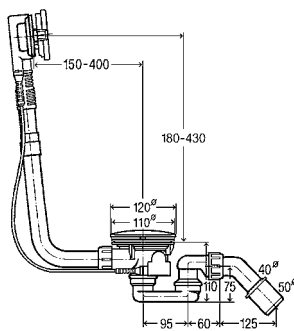

MULTIPLEX TRIO-F

Слив / перелив Multiplex Trio F с функцией наполнения ванны
плоская конструкция; требуется только 33 мм свободного места за ванной, для подачи воды через переливной корпус,
В комплект входит: поворотная розетка, корпус перелива, пробка донного клапана со штоком

German Design Award
SPECIAL MENTION 2011

DESIGN PLUS
powered by ISH

DN	ДГТ	L	H	СВ	ВЦ	УВ	уп.	Артикул	€
40/50	560	100-260	180-400	✓			1	672027	555,82 €
40/50	725	130-370	180-430		✓		1	675462	563,33 €
40/50	1070	100-680	180-480			✓	1	675479	617,72 €

ДГТ = длина гибкого троса; СВ = стандартная ванна; ВЦ = ванна с центральным сливом; УВ = ванна увеличенной длины