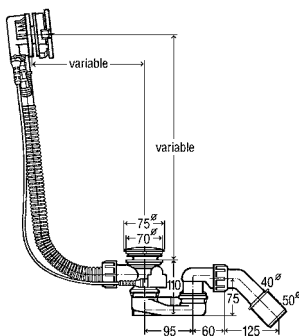

SIMPLEX TRIO

Слив / перелив Simplex Trio с функцией наполнения ванны

плоская конструкция; требуется только 33 мм свободного места за ванной, для подачи воды через переливной корпус,
без: поворотная розетка, корпус перелива,
пробка донного клапана со штоком

DN	ДГТ	L	H	СВ	ВЦ	УВ	уп.	Артикул	€
40/50	560	150–400	180–400	✓			10	728 007	199,28 €
40/50	725	150–680	180–480		✓		10	728 014	229,02 €

ДГТ = длина гибкого троса; СВ = стандартная ванна; ВЦ = ванна с центральным сливом; УВ = ванна увеличенной длины