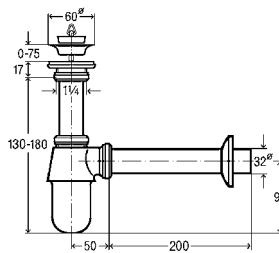

Бутылочный канализационный сифон
хромированная латунь
Компоненты
декоративная розетка $\varnothing$ 50 мм, верхняя
розетка из нержавеющей стали, пробка
Артикул 366 681 25,52 €