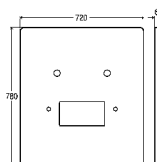

Декоративная панель

- продукция, в/для которой используется данная деталь: Модуль для умывальника Viega Eco Plus Модель 8164.21

Артикул **736 910** 962,97 €