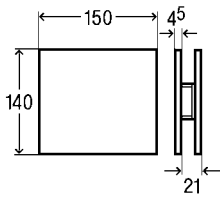

VISIGN FOR MORE 100

+ В ассортименте также имеются специальные цвета.

VISIGN FOR MORE 104

+ В ассортименте также имеются специальные цвета.