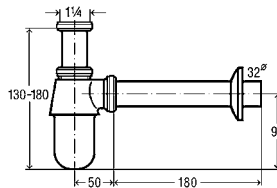

Бутылочный сифон
накладка $\varnothing$ 50 мм, универсальный выпуск,
пробка, уплотнительный элемент, выдвжной
патрубков 103 мм, сливная труба длиной 200 мм
Артикул
102 845 с донным клапаном 25,73 €
100 674 без донного клапана 21,32 €

i ПРЕИМУЩЕСТВА

- высококачественная водосливная арматура, простота монтажа
- донные клапаны Visign с возможностью закрывания или открытые
- сифоны различного дизайна
- бутылочные и трубные сифоны из латуни или пластика