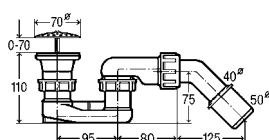

Сифон для душевого поддона

Канализационный сифон, сливное колено 45°, верхняя часть из нержавеющей стали

Артикул 312 121

8,67 €