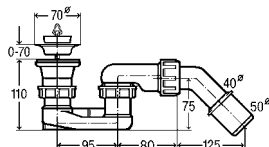

Сифон для душевого поддона

Канализационный сифон, сливное колено 45°, верхняя часть из нержавеющей стали, пробка

Артикул 312 138

8,67 €