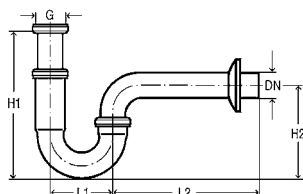

Трубный сифон

хромированная латунь

Артикул

305 611 без донного клапана

14,28 €

111 298 с донным клапаном

19,14 €