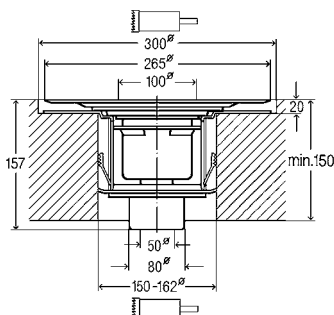

Трап для ванной комнаты Advantix
регулируемый по высоте, с установочной
рамкой для решетки из пластика, решетка
из нержавеющей стали 1.4301

Артикул 556 914

35,15 €