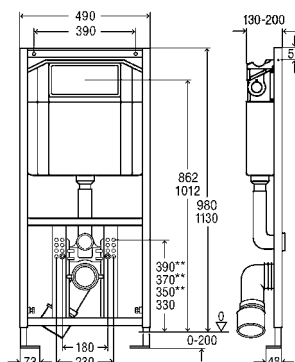

Модуль для унитаза Viega Eco Plus

- с 2-х режимным смывом (смыв полным объемом: плавная регулировка 6–9 л / смыв частичным объемом: 3–4 л)
- сливное колено DN 90 с возможностью регулировки по глубине
- эксцентриковый переходник DN 90/100
- максимальная нагрузка на раму: 400 кг

Артикул **606 664** KB=1130 319,54 €