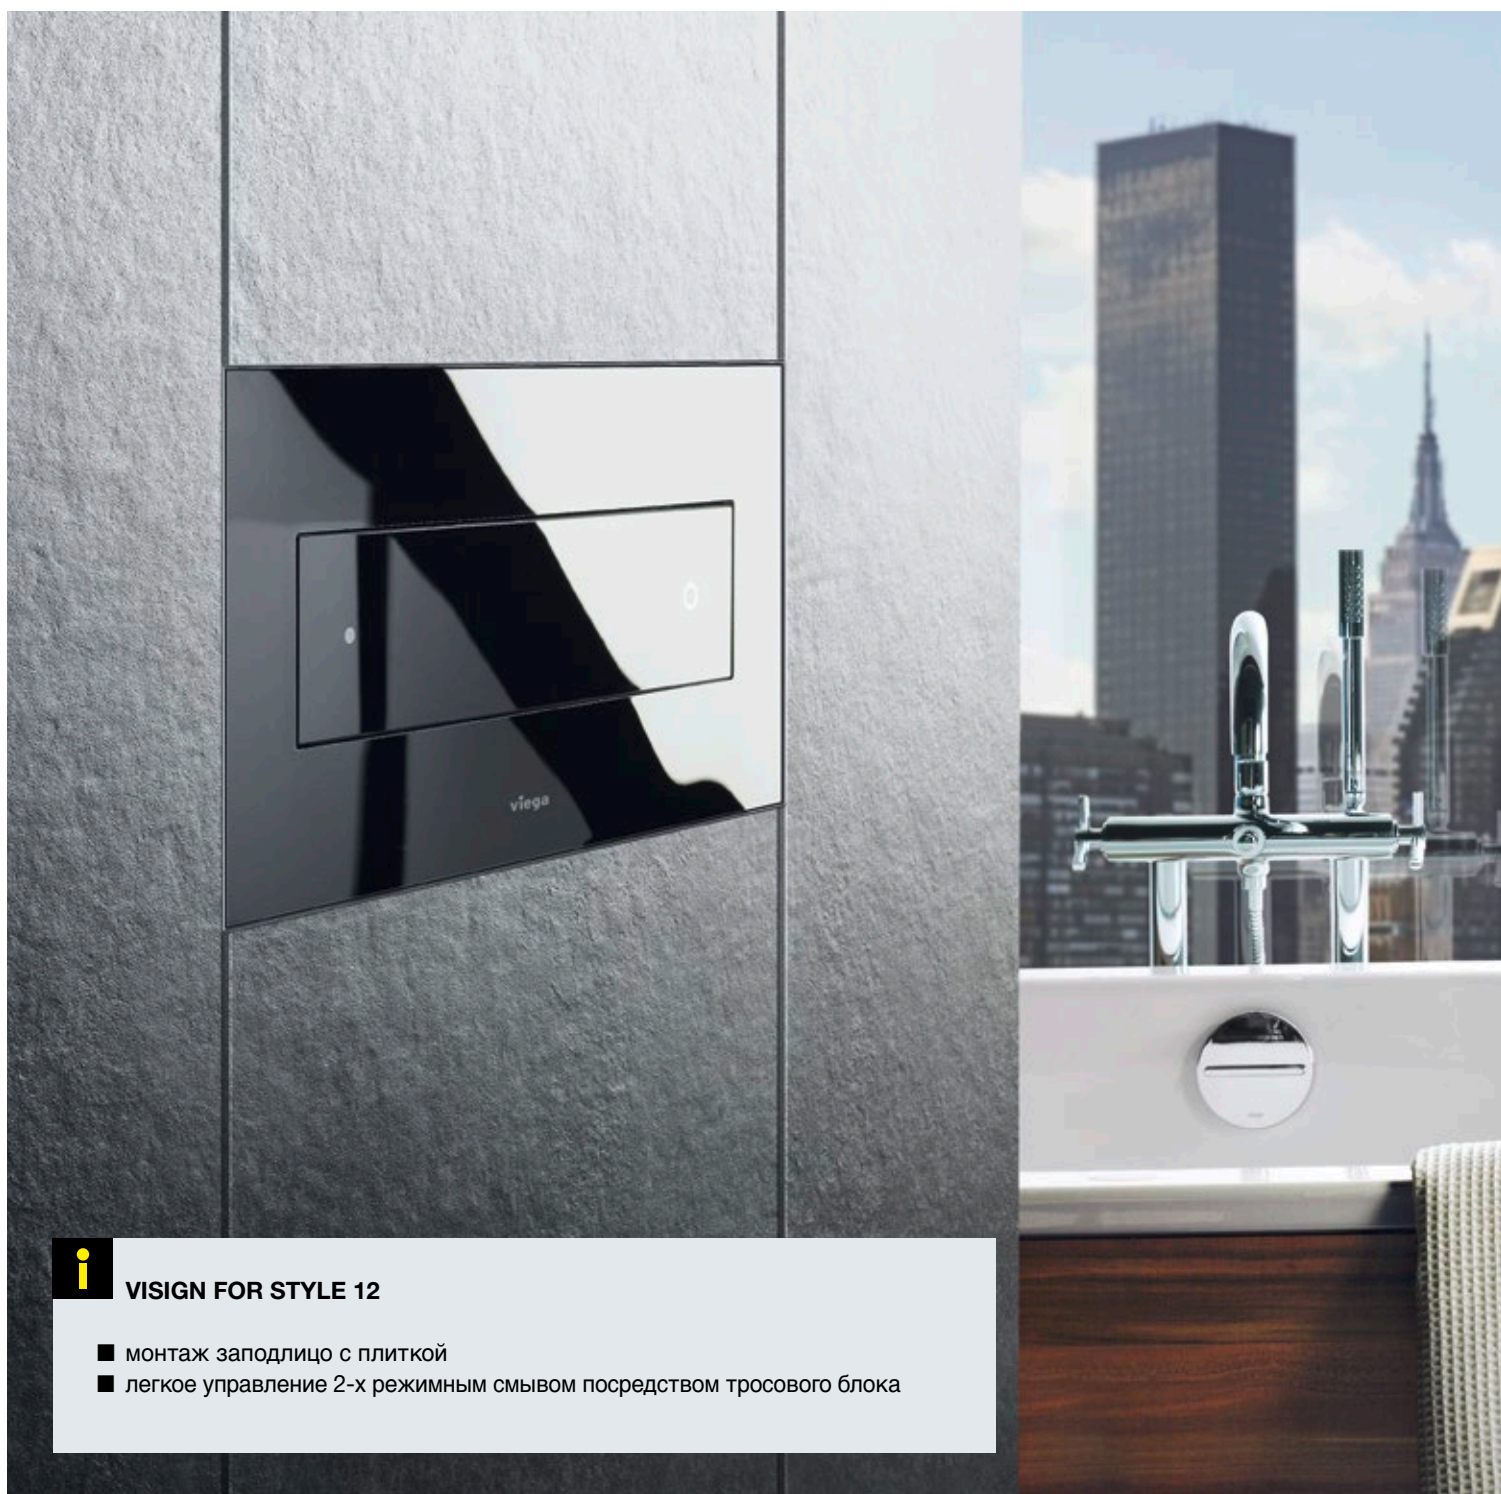

комплектация

- рамка-основание, комплект переходников, загрузочная емкость, крепежные болты

Артикул 758 684 50,47 €

**Рамка для монтажа заподлицо с плиткой для Visign for Style**

комбинируется со всеми кнопками смыва кроме VfS12 из стекла VfS13

Артикул 643 072 146,45 €

Visign for Style 12

ЭЛЕГАНТНОСТЬ, КОТОРАЯ ВИДНА И ОЩУТИМА.

Без вычурности и выше всяких модных тенденций – это серия Visign for Style 12. В ассортименте кнопки смыва из самых различных комбинаций материалов. Благодаря этому обеспечивается безграничная свобода в оформлении ванной комнаты.