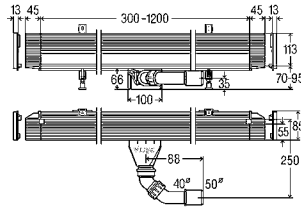

Душевой лоток для встраивания в стену слив Advantix Vario
Корпус, 300–1200 мм
Артикул 736 552 598,37 €

Модель для реконструкции
Артикул 736 736 598,37 €