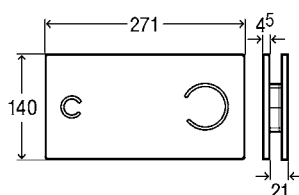

В ассортименте также имеются
специальные цвета.

DESIGNPREIS
2008
NOMINIERT

DESIGN PLUS
powered by ISH