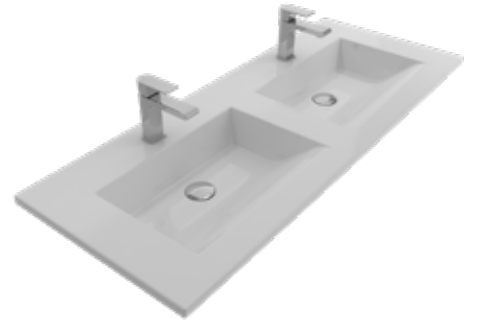

1111-001-0126

Milano Etejarli Çift Lavabo 120 cm
Milano Double Vanity Basin 120 cm
Milano Lavabo a Incasso Doppio 120 cm

1112-001-0125

Etna Tezgar Üstü Lavabo
Etna Semi Recessed Basin
Etna Lavabo da Semincasso

1113-001-0126

Milano Etajerli Lavabo 80 cm
Milano Vanity Basin 80 cm
Milano Lavabo a Incasso 80 cm