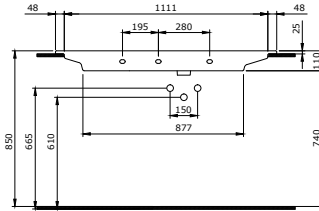

1526-001-0126

Milano Yarım Tezgah 56x43 cm
Milano Half Counter 56x43 cm
Milano Semi Incasso 56x43 cm

001