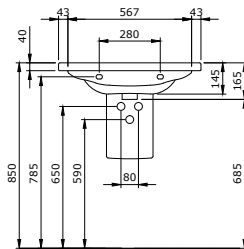

1008-001-0126

Taormina Pro Etajerli Lavabo 85 cm
Taormina Pro Washbasin 85 cm
Taormina Pro Lavabo 85 cm

001

1009-001-0126

Taormina Arch Etajerli Lavabo 65 cm
Taormina Arch Vanity Basin 65 cm
Taormina Arch Lavabo da Incasso 65 cm