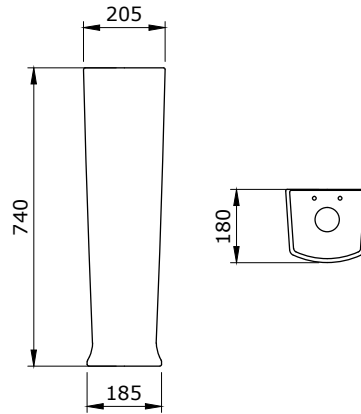

1128-061-0320

Lavita Kolon Ayak
Lavita Column Leg
Lavita Colonna

- 061
- 002
- 004
- 005
- 014