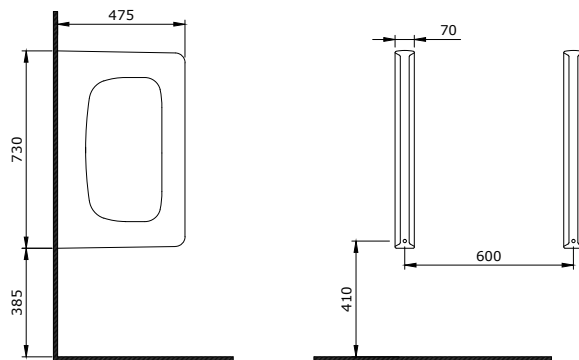

1080-001-0129

Scala Asma Klozet
Scala Wall Hung Toilet Bowl
Scala Vaso Sospeso