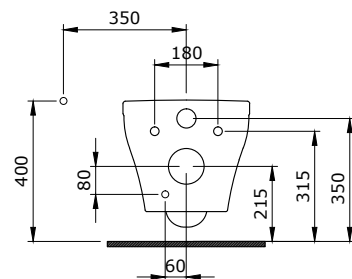

Milano 120 cm Sağdan Etajerli Lavabo
Milano 120 cm Washbasin with Shelves on the Right
Milano Lavabo a Incasso a Sinistra 120 cm

001

1304-001-0129

Firenze Rimless Asma Klozet
Firenze Rimless Wall Hung Toilet Bowl
Firenze Rimless Vaso Sospeso