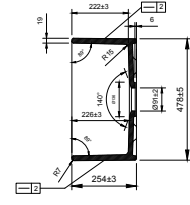

1350

Tezgah Önü Çift Göz Mutfak Eviyesi 91 cm
Apron Front Double Bowl Kitchen Sink 91 cm
Con Vasca Doppio Frontale 91 cm

1352

Tezgah Önü Mutfak Eviyesi 85 cm
Apron Front Single Bowl Kitchen Sink 85 cm
Con Vasca Singola Frontale 85 cm

1354

Tezgah Önü Mutfak Eviyesi 91 cm
Apron Front Single Bowl Kitchen Sink 91 cm
Con Vasca Singola Frontale 91 cm