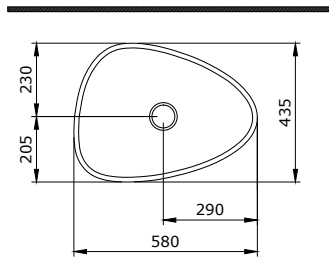

Apron Front Double Bowl Kitchen Sink 85 cm

Lavello Con Vasca Doppia Frontale 85 cm

1142-001-0126

Bedensel Engelli Lavabo 65 cm

Washbasin For Disabled 65 cm

Lavabo per Disabili 65 cm

1161-001-0126

Milano Etajerli Lavabo 60 cm
Milano Vanity Basin 60 cm
Milano Lavabo a Incasso 60 cm