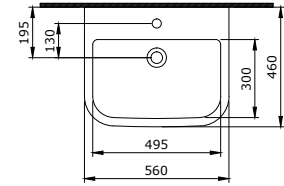

1526-001-0126

Milano Yarım Tezgah 56x43 cm
Milano Half Counter 56x43 cm
Milano Semi Incasso 56x43 cm

001

1305-001-0126

Milano 120 cm Sağdan Etajerli Lavabo
Milano 120 cm Washbasin with Shelves on the Right
Milano Lavabo a Incasso a Sinistra 120 cm

001

1304-001-0129

Firenze Rimless Asma Klozet
Firenze Rimless Wall Hung Toilet Bowl
Firenze Rimless Vaso Sospeso

001