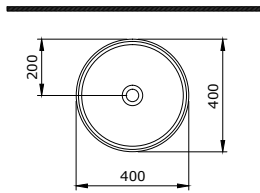

- 001
- 002
- 004
- 005
- 006
- 007
- 010
- 011
- 012
- 014
- 019
- 020
- 021
- 025
- 026
- 027
- 029
- 032
- 033
- 069
- 070