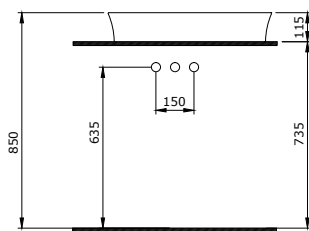

1478-001-0125

Sottile Yuvarlak Çanak Lavabo 38 cm
Sottile Round Bowl 38 cm
Sottile Lavabo da Appoggio Rotondo 38 cm