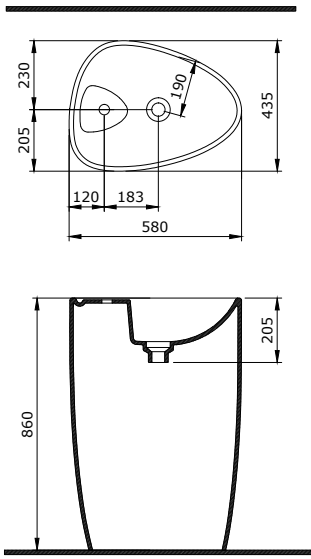

1337-001-0126

Etna Batarya Banklı Monoblok Lavabo
Etna Monoblock Washbasin with Faucet Bank
Etna Lavabo Monoblocco