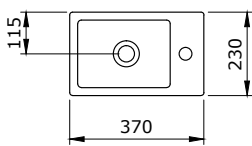

1417-001-0129

V-Tondo Rimless Asma Klozet 49 cm
V-Tondo Rimless Wall Hung WC 49 cm
V-Tondo Rimless Vaso Sospeso 49 cm