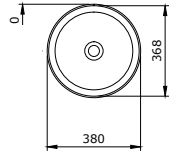

1477-001-0125

Sottile Kare Lavabo 38x38 cm
Sottile Square Washbasin 38x38 cm
Sottile Lavabo Quadrato 38x38cm