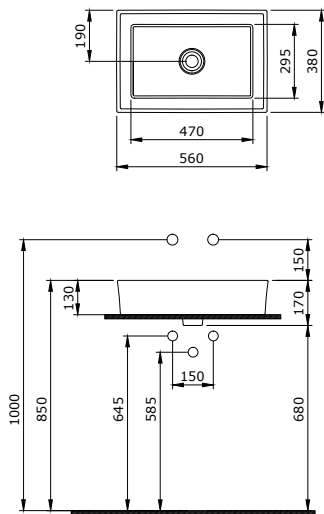

1169-001-0320

Lavita Konsol Ayak (çift ayak)
Lavita Console Leg (double legs)
Lavita Gamba Console (due gambe)