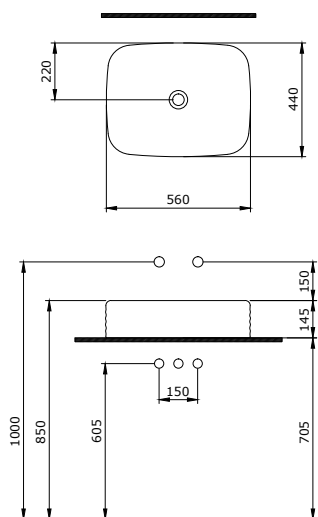

1411-001-0125

New Age Lavabo 55 cm
New Age Bowl 55 cm
New Age Lavabo da Appoggio 55 cm