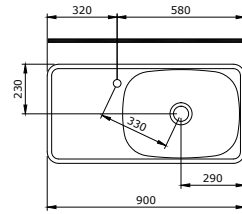

1162-001-0125

Etna Tezgaş Üstü Monoblok Lavabo
Etna Countertop Monoblock Basin
Etna Lavabo Monoblocco da Appoggio

1164-001-0126

Fenice Çanak Lavabo 54 cm
Fenice Bowl 54 cm
Fenice Lavabo da Appoggio 54 cm