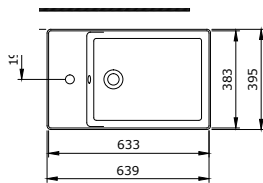

1478-001-0125

Sottile Yuvarlak Çanak Lavabo 38 cm
Sottile Round Bowl 38 cm
Sottile Lavabo da Appoggio Rotondo 38 cm