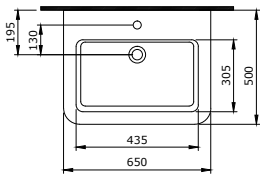

1123-001-0126

Parma Lavabo 65 cm
Parma Washbasin 65 cm
Parma Lavabo 65 cm