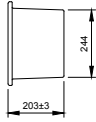

1356

Tezgah Önü Mutfak Eviyesi 68 cm
Apron Front Single Bowl Kitchen Sink 68 cm
Con Vasca Singola Frontale 68 cm