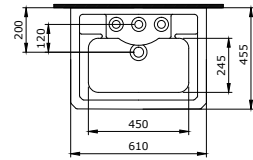

1021-001-0126

Vessel Batarya Banklı Çanak Lavabo 72 cm
Vessel Bowl with Faucet Bank 72 cm
Vessel Lavabo da Appoggio su Ripiano 72 cm

1040-061-0127

Verona Lavabo 70cm
Verona Washbasin 70cm
Verona Lavabo 70cm