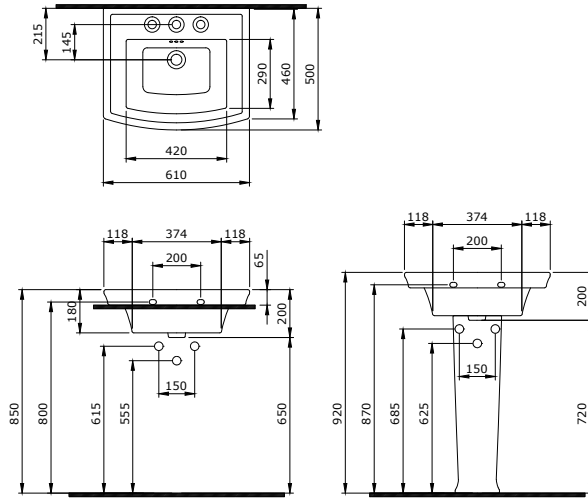

1127-061-0127

Lavita Lavabo 60cm
Lavita Washbasin 60cm
Lavita Lavabo 60cm

- 061
- 002
- 004
- 005
- 014