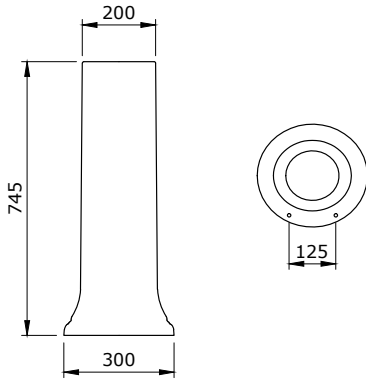

1049-061-0320

Verona Kolon Ayak 1047 Uyumlu
Verona Column Leg 1047 Suitable
Verona Gamba Colonna Compatibile Con 1047