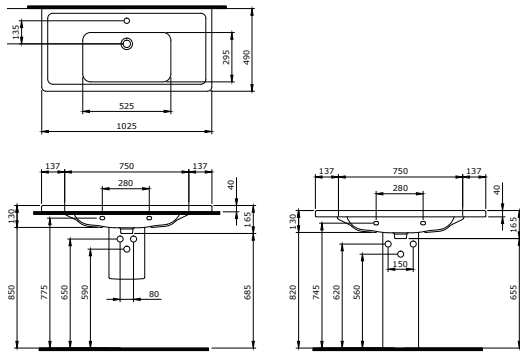

1115-001-0125

Etna Etajerli Lavabo 90 cm
Etna Vanity Basin 90 cm
Etna Lavabo Rettangolare 90 cm

1116-001-0129

Etna Asma Klozet
Etna Wall Hung Toilet
Etna Vaso Sospeso

1117-xxx-0120

Etna Asma Bide
Etna Wall Hung Bidet
Etna Bidet Sospeso