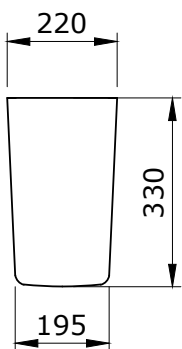

1003-001-0338
Taormina Yarım Ayak
Taormina Semi Pedestal
Taormina Semi Colonna

○
001