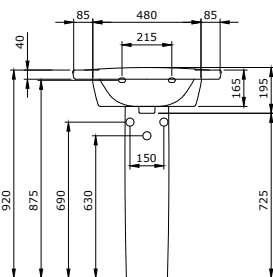

1045-061-0126

Verona Lavabo 65 cm
Verona Washbasin 65cm
Verona Lavabo 65 cm