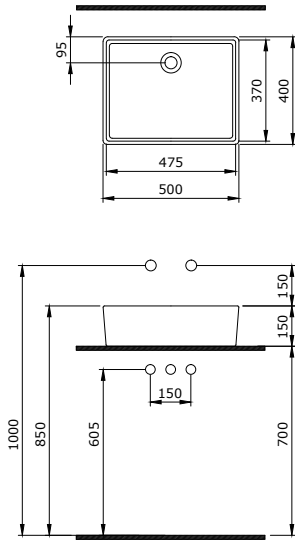

1177-001-0129

Lavita Asma Klozet
Lavita Wall Hung Toilet
Lavita Vaso Sospeso

1215-062-0125

Milano Çanak Lavabo 50 cm
Milano Bowl 50 cm
Milano Lavabo da Appoggio 50 cm

1216-062-0126

Milano Lavabo 50 cm
Milano Washbasin 50 cm
Milano Lavabo 50 cm