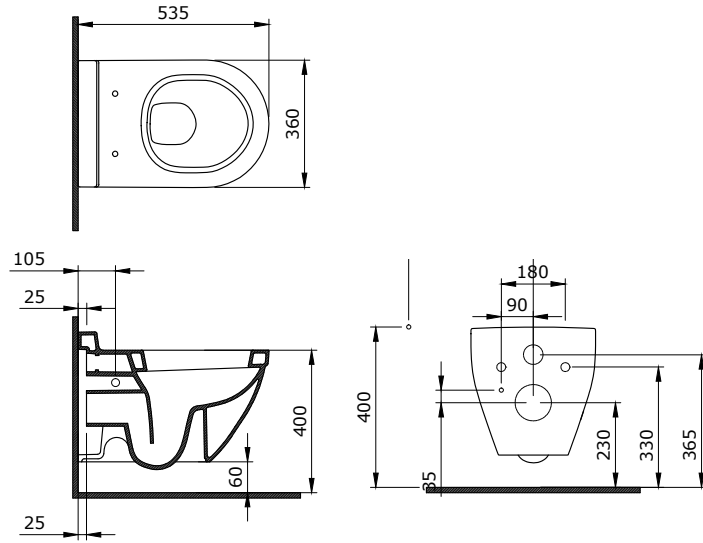

1012-001-0129

Taormina Arch Asma Klozet
Taormina Arch Wall Hung Toilet
Taormina Arch Vaso Sospeso

1013-001-0125

Vessel Yatay Çanak Lav. 72 cm
Vessel Horizontal Bowl 72 cm
Vessel Lavabo da Appoggio Orizzontale 72 cm