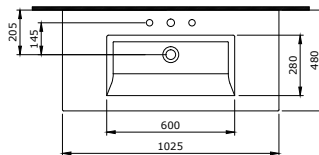

1083-001-0126

Venezia Asma Monoblok Lavabo
Venezia Wall Hung Monoblock Washbasin
Venezia Lavabo Monoblocco Sospeso