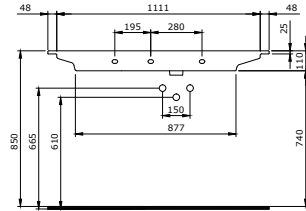

1526-001-0126

Milano Yarım Tezgah 56x43 cm
Milano Half Counter 56x43 cm
Milano Semi Incasso 56x43 cm

001