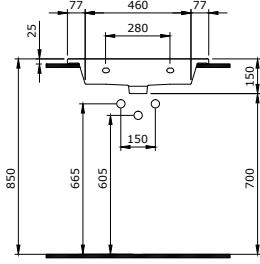

Apron Front Double Bowl Kitchen Sink 85 cm

Lavello Con Vasca Doppia Frontale 85 cm

1142-001-0126

Bedensel Engelli Lavabo 65 cm

Washbasin For Disabled 65 cm

Lavabo per Disabili 65 cm

1161-001-0126

Milano Etajerli Lavabo 60 cm
Milano Vanity Basin 60 cm
Milano Lavabo a Incasso 60 cm