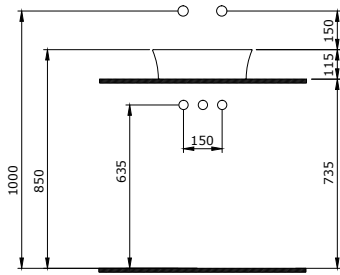

1476-001-0125

Sottile Dikdörtgen Çanak Lavabo 55x38 cm
Sottile Vertical Bowl 55x38 cm
Sottile Lavabo da Appoggio 55x38 cm

- 001
- 002
- 004
- 005
- 006
- 007
- 010
- 011
- 012
- 014
- 019
- 020
- 021
- 025
- 026
- 027
- 029
- 032
- 033
- 069
- 070