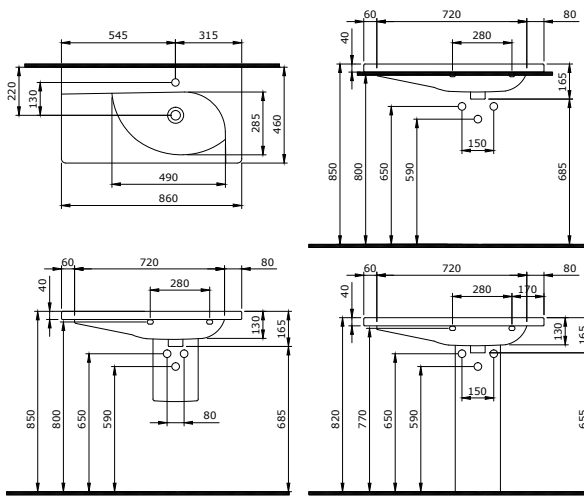

1019-001-0120

Taormina Arch Yerden Bide
Taormina Arch Floorstanding Bidet
Taormina Arch Bidet a Terra

1020-001-0126

Taormina Arch Etajerli Lavabo 86 cm
Taormina Arch Vanity Basin 86 cm
Taormina Arch Lavabo da Incasso 86 cm