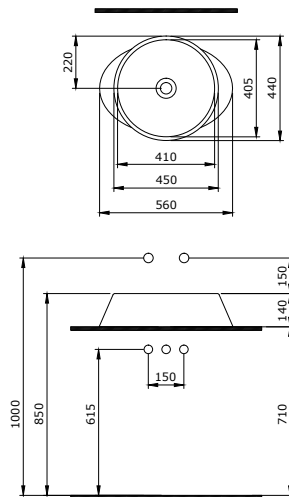

1008-001-0126

Taormina Pro Etajerli Lavabo 85 cm
Taormina Pro Washbasin 85 cm
Taormina Pro Lavabo 85 cm

001

1009-001-0126

Taormina Arch Etajerli Lavabo 65 cm
Taormina Arch Vanity Basin 65 cm
Taormina Arch Lavabo da Incasso 65 cm

001

1010-001-0125

Venezia Çanak Lavabo
Venezia Bowl
Venezia Lavabo da Appoggio