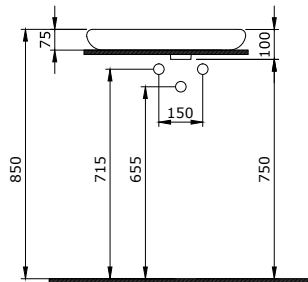

1162-001-0125

Etna Tezgaş Üstü Monoblok Lavabo
Etna Countertop Monoblock Basin
Etna Lavabo Monoblocco da Appoggio