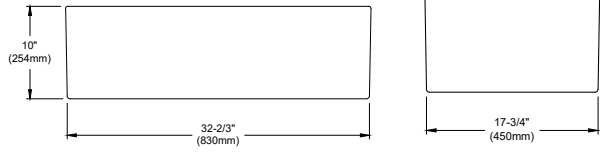

1139-001-0120

Classico 33d

Tezgah Önü Çift Göz Mutfak Eviyesi 85 cm

Apron Front Double Bowl Kitchen Sink 85 cm

Lavello Con Vasca Doppia Frontale 85 cm