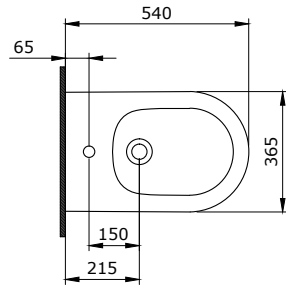

- 001
- 002
- 004
- 005
- 006
- 007
- 010
- 011
- 012
- 014
- 019
- 020
- 021
- 025
- 026
- 027
- 029
- 032
- 033
- 069