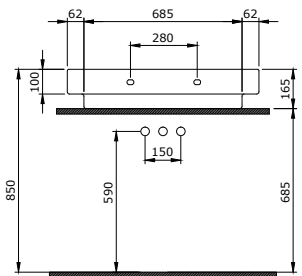

Scala Tezgah Üstü Lavabo 48 cm
Scala Countertop Basin 48 cm
Scala Lavabo da Appoggio 48 cm

001

1077-001-0126

Scala Tezgah Üstü Lavabo 60 cm
Scala Countertop Basin 60 cm
Scala Lavabo da Appoggio 60 cm

001

1078-001-0126