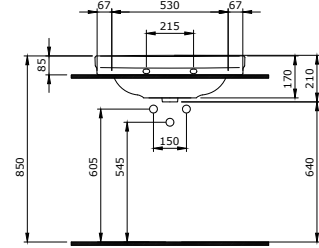

1046-061-0126

Verona Batarya Banklı Çanak Lavabo / Verona Bowl / Verona Lavabo da Appoggio

061 002 004 005 014