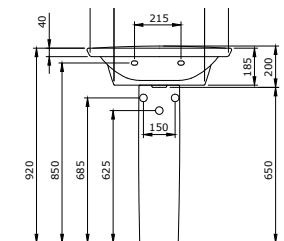

1041-061-0127

Verona Lavabo 60cm
Verona Washbasin 60cm
Verona Lavabo 60cm

1042-061-0320

Verona Kolon Ayak 1040-1041 Uyumlu
Verona Column Leg 1040-1041 Suitable
Verona Gamba Colonna Compatibile 1040-1041

1043-061-0126