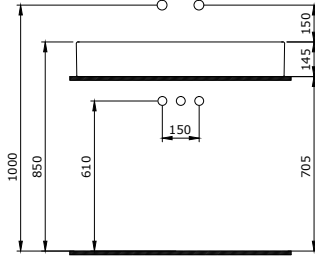

001

1010-001-0125

Venezia Çanak Lavabo
Venezia Bowl
Venezia Lavabo da Appoggio

1012-001-0129

Taormina Arch Asma Klozet
Taormina Arch Wall Hung Toilet
Taormina Arch Vaso Sospeso

1013-001-0125

Vessel Yatay Çanak Lav. 72 cm
Vessel Horizontal Bowl 72 cm
Vessel Lavabo da Appoggio Orizzontale 72 cm