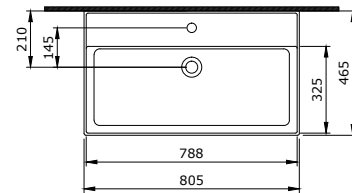

1376-001-0126

Milano Lavabo 60 cm
Milano Washbasin 60 cm
Milano Lavabo 60 cm