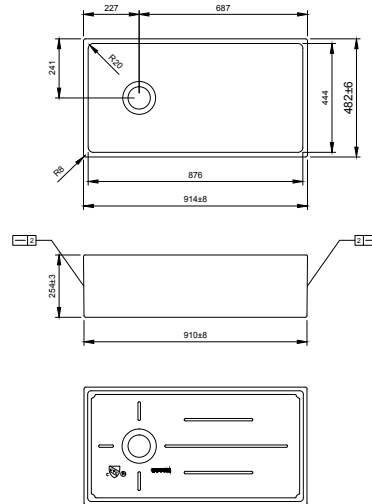

- 001
- 005
- 006
- 011
- 014
- 020
- 025

1350

Tezgah Önü Çift Göz Mutfak Eviyesi 91 cm
Apron Front Double Bowl Kitchen Sink 91 cm
Con Vasca Doppio Frontale 91 cm

1352

Tezgah Önü Mutfak Eviyesi 85 cm
Apron Front Single Bowl Kitchen Sink 85 cm
Con Vasca Singola Frontale 85 cm