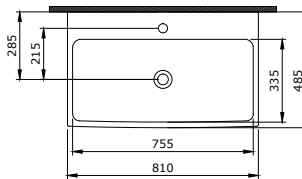

Scala Tezgah Üstü Lavabo 48 cm
Scala Countertop Basin 48 cm
Scala Lavabo da Appoggio 48 cm

001

1077-001-0126

Scala Tezgah Üstü Lavabo 60 cm
Scala Countertop Basin 60 cm
Scala Lavabo da Appoggio 60 cm

001

1078-001-0126