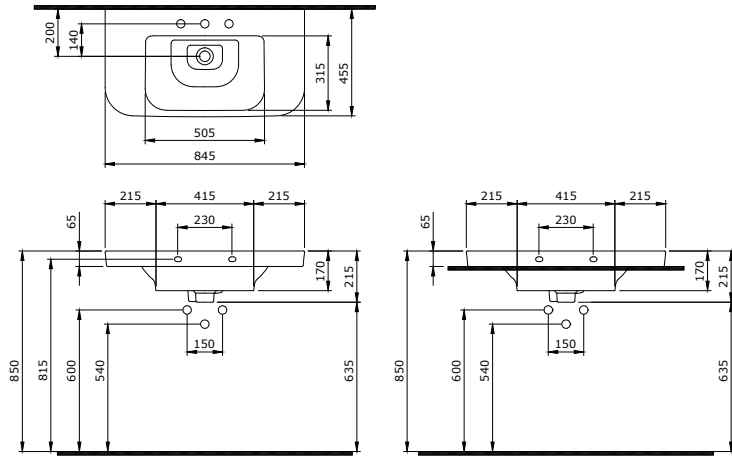

Lavita Asma Klozet
Lavita Wall Hung Toilet
Lavita Vaso Sospeso

1215-062-0125

Milano Çanak Lavabo 50 cm
Milano Bowl 50 cm
Milano Lavabo da Appoggio 50 cm

1216-062-0126

Milano Lavabo 50 cm
Milano Washbasin 50 cm
Milano Lavabo 50 cm