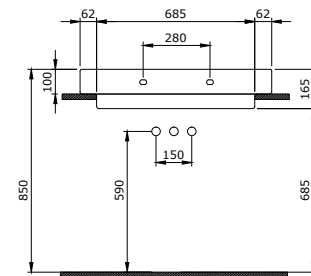

Scala Tezgah Üstü Lavabo 48 cm
Scala Countertop Basin 48 cm
Scala Lavabo da Appoggio 48 cm

001

1077-001-0126

Scala Tezgah Üstü Lavabo 60 cm
Scala Countertop Basin 60 cm
Scala Lavabo da Appoggio 60 cm

001

1078-001-0126