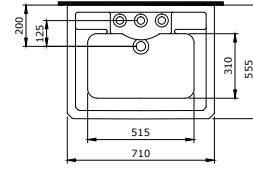

1040-061-0127

Verona Lavabo 70cm
Verona Washbasin 70cm
Verona Lavabo 70cm

1041-061-0127

Verona Lavabo 60cm
Verona Washbasin 60cm
Verona Lavabo 60cm

1042-061-0320

Verona Kolon Ayak 1040-1041 Uyumlu
Verona Column Leg 1040-1041 Suitable
Verona Gamba Colonna Compatibile 1040-1041