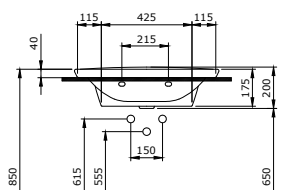

1041-061-0127

Verona Lavabo 60cm
Verona Washbasin 60cm
Verona Lavabo 60cm

1042-061-0320

Verona Kolon Ayak 1040-1041 Uyumlu
Verona Column Leg 1040-1041 Suitable
Verona Gamba Colonna Compatibile 1040-1041

1043-061-0126