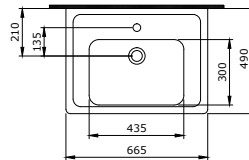

1008-001-0126

Taormina Pro Etajerli Lavabo 85 cm
Taormina Pro Washbasin 85 cm
Taormina Pro Lavabo 85 cm

001

1009-001-0126

Taormina Arch Etajerli Lavabo 65 cm
Taormina Arch Vanity Basin 65 cm
Taormina Arch Lavabo da Incasso 65 cm