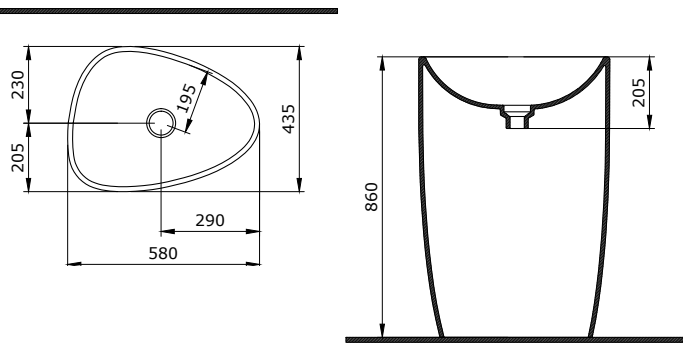

1074-001-0126

Firenze Batarya Banklı Çanak Lavabo
Firenze Bowl with Faucet Bank
Firenze Lavabo da Appoggio Su Ripiano