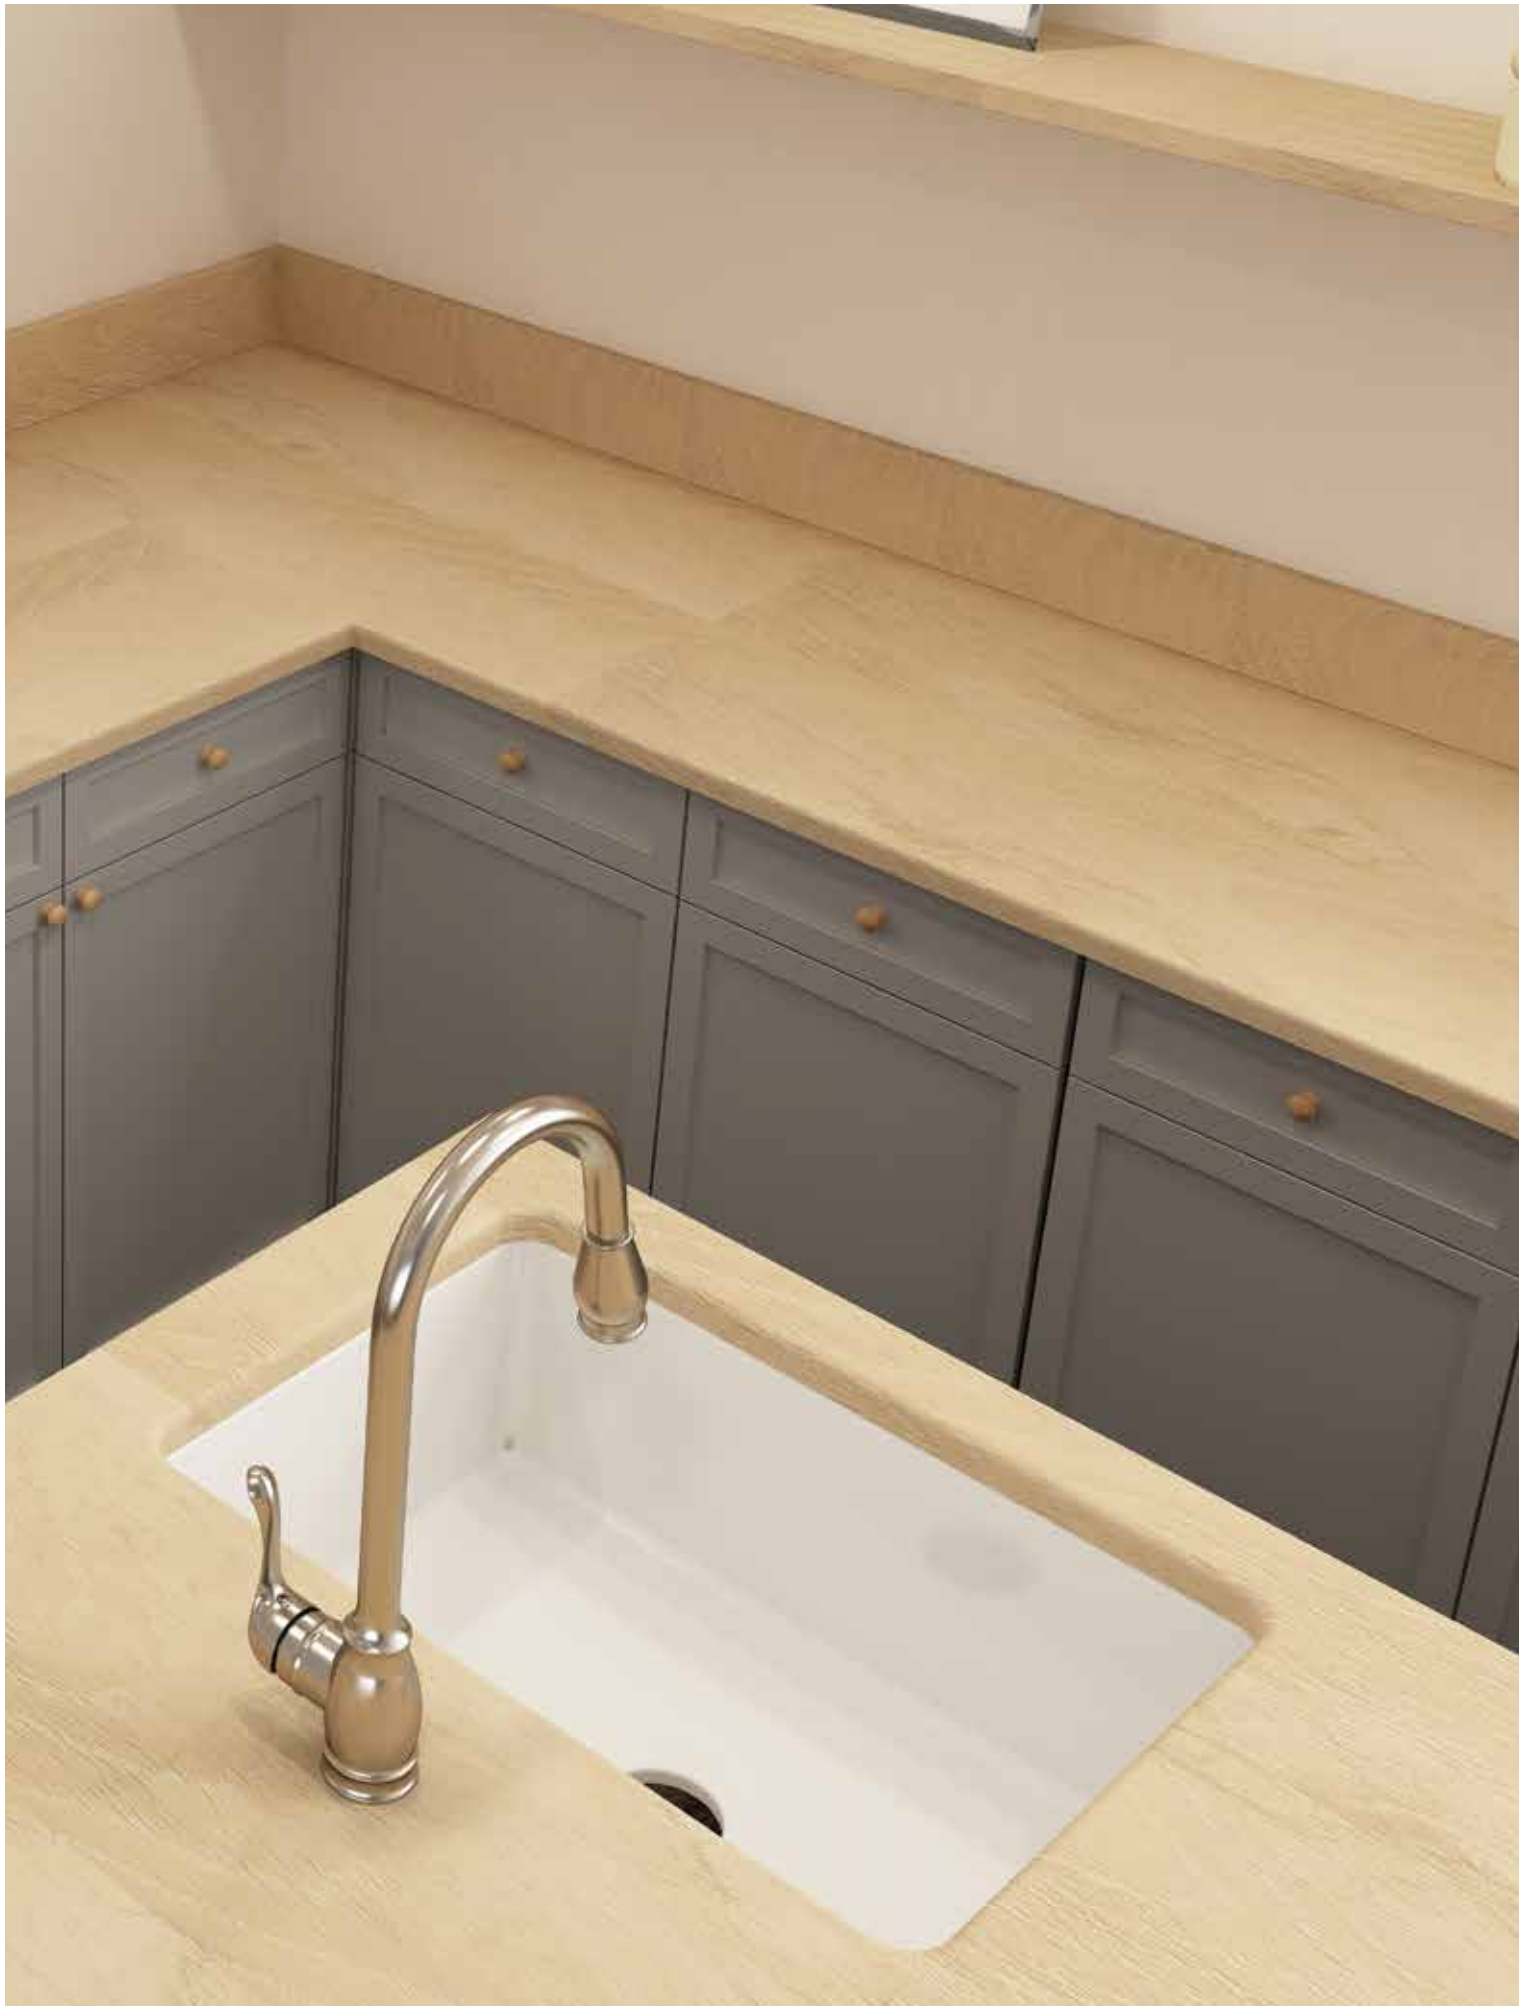

1360-xxx-0120
Tezgah Altı Mutfak Eviyesi 81 cm
Undermount/Drop in Kitchen Sink 81cm
Lavello Sottopiano 81cm