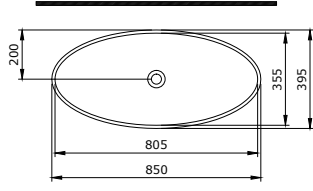

001

1010-001-0125

Venezia Çanak Lavabo
Venezia Bowl
Venezia Lavabo da Appoggio

1012-001-0129

Taormina Arch Asma Klozet
Taormina Arch Wall Hung Toilet
Taormina Arch Vaso Sospeso

1013-001-0125

Vessel Yatay Çanak Lav. 72 cm
Vessel Horizontal Bowl 72 cm
Vessel Lavabo da Appoggio Orizzontale 72 cm