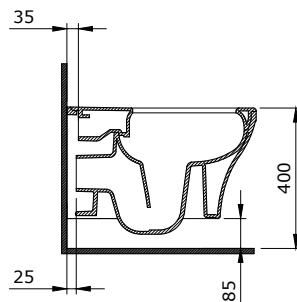

Milano 120 cm Sağdan Etajerli Lavabo
Milano 120 cm Washbasin with Shelves on the Right
Milano Lavabo a Incasso a Sinistra 120 cm

001

1304-001-0129

Firenze Rimless Asma Klozet
Firenze Rimless Wall Hung Toilet Bowl
Firenze Rimless Vaso Sospeso