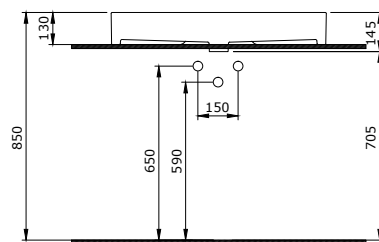

1376-001-0126

Milano Lavabo 60 cm
Milano Washbasin 60 cm
Milano Lavabo 60 cm