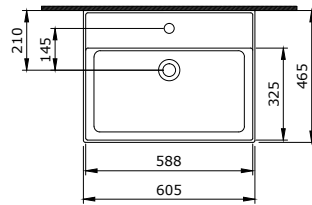

1365-001-0126

Milano 120 cm Soldan Etajerli Lavabo
Milano 120 cm Washbasin with Shelves on the Left
Milano Lavabo a Incasso a Destra 120 cm

1375-001-0129

Milano Asma Klozet
Milano Wall Hung Toilet Bowl
Milano Vaso Sospeso