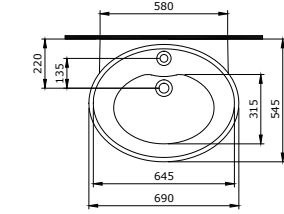

1046-061-0126

Verona Batarya Banklı Çanak Lavabo / Verona Bowl / Verona Lavabo da Appoggio

061 002 004 005 014