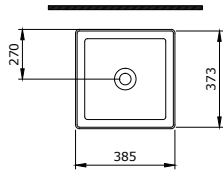

1476-001-0125

Sottile Dikdörtgen Çanak Lavabo 55x38 cm
Sottile Vertical Bowl 55x38 cm
Sottile Lavabo da Appoggio 55x38 cm

- 001
- 002
- 004
- 005
- 006
- 007
- 010
- 011
- 012
- 014
- 019
- 020
- 021
- 025
- 026
- 027
- 029
- 032
- 033
- 069
- 070