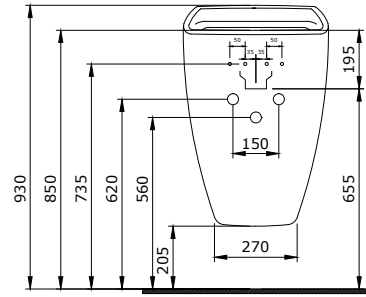

○
001

1080-001-0129

Scala Asma Klozet
 Scala Wall Hung Toilet Bowl
 Scala Vaso Sospeso

1081-001-0120

Taormina Pisuvar Ara Bölme
 Taormina Urinal Partition
 Taormina Parete Divisoria Orinatoio

1082-001-0126