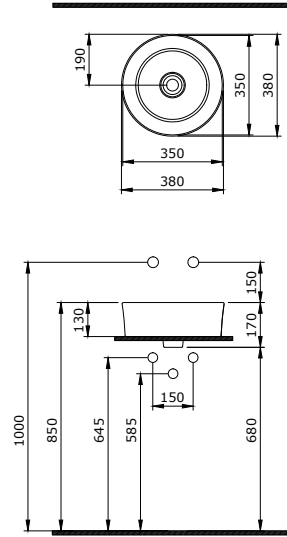

1448-061-0126

Speciale Lavabo 55 cm
Speciale Washbasin 55 cm
Speciale Lavabo 55 cm