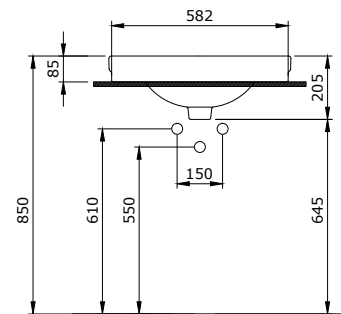

Verona Batarya Banklı Çanak Lavabo / Verona Bowl / Verona Lavabo da Appoggio

061 002 004 005 014

1047-061-0127

Verona Lavabo 70 cm
Verona Washbasin 70 cm
Verona Lavabo 70 cm

061 002 004 005 014

1048-061-0127