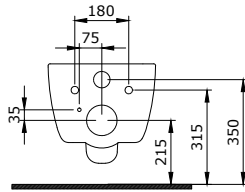

1416-001-0129

V-Tondo Rimless Asma Klozet 54 cm
V-Tondo Rimless Wall Hung Toilet 54 cm
V-Tondo Rimless Vaso Sospeso 54 cm