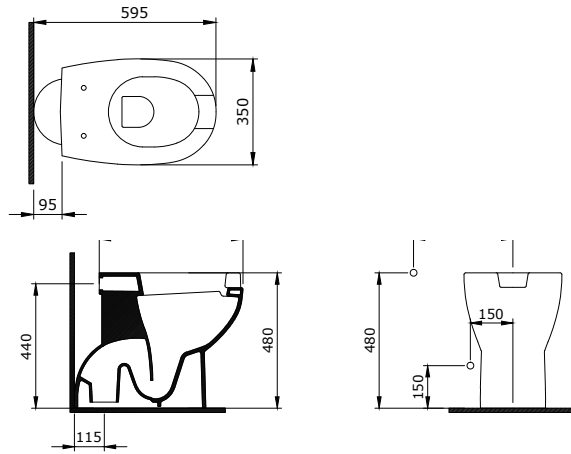

2011-001-0129

Bedensel Engelli Asma Klozet
Wall Hung Toilet For Disabled
Vaso Sospeso per Disabili

2001-001-0129

Bedensel Engelli Tek Klozet
Floorstanding Toilet For Disabled
Vaso Singolo per Disabili