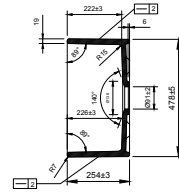

- 001
- 005
- 006
- 011
- 014
- 020
- 025

1350

Tezgah Önü Çift Göz Mutfak Eviyesi 91 cm
Apron Front Double Bowl Kitchen Sink 91 cm
Con Vasca Doppio Frontale 91 cm

1352

Tezgah Önü Mutfak Eviyesi 85 cm
Apron Front Single Bowl Kitchen Sink 85 cm
Con Vasca Singola Frontale 85 cm