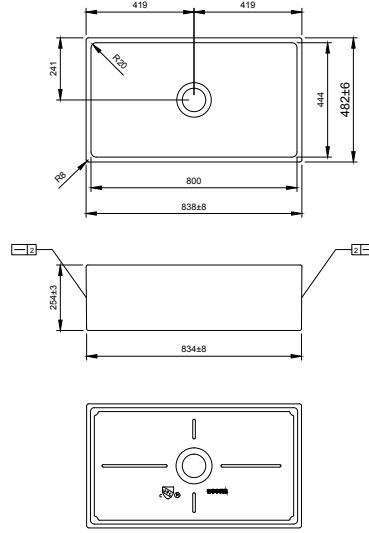

1350

Tezgah Önü Çift Göz Mutfak Eviyesi 91 cm
Apron Front Double Bowl Kitchen Sink 91 cm
Con Vasca Doppio Frontale 91 cm