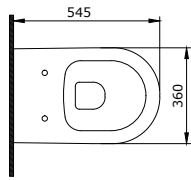

1412-001-0129

Strata Asma Klozet
Strata Wall Hung Toilet
Strata Vaso Sospeso

1413-001-0120

Strata Asma Bide
Strata Wall Hung Bidet
Strata Bidet Sospeso

1414-001-0125

Strata Lavabo 60 cm
Strata Bowl 60 cm
Strata Lavabo da Appoggio 60 cm