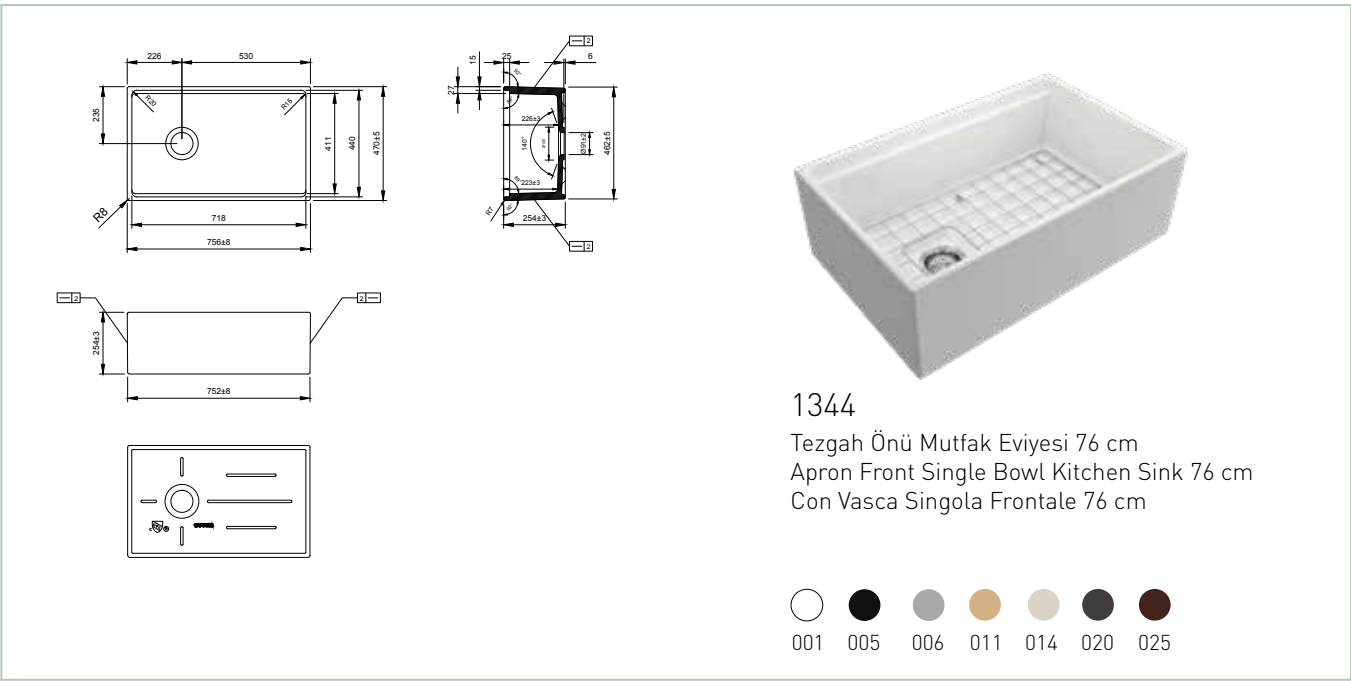

1344
Tezgah Önü Mutfak Eviyesi 76 cm
Apron Front Single Bowl Kitchen Sink 76 cm
Con Vasca Singola Frontale 76 cm

- 001
- 005
- 006
- 011
- 014
- 020
- 025