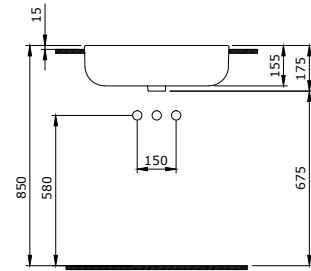

1526-001-0126

Milano Yarım Tezgah 56x43 cm
Milano Half Counter 56x43 cm
Milano Semi Incasso 56x43 cm

001

1305-001-0126

Milano 120 cm Sağdan Etajerli Lavabo
Milano 120 cm Washbasin with Shelves on the Right
Milano Lavabo a Incasso a Sinistra 120 cm

001

1304-001-0129

Firenze Rimless Asma Klozet
Firenze Rimless Wall Hung Toilet Bowl
Firenze Rimless Vaso Sospeso

001