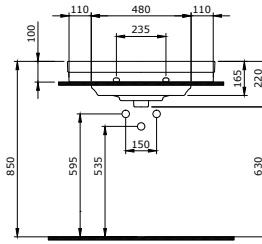

1040-061-0127

Verona Lavabo 70cm
Verona Washbasin 70cm
Verona Lavabo 70cm

1041-061-0127

Verona Lavabo 60cm
Verona Washbasin 60cm
Verona Lavabo 60cm

1042-061-0320

Verona Kolon Ayak 1040-1041 Uyumlu
Verona Column Leg 1040-1041 Suitable
Verona Gamba Colonna Compatibile 1040-1041