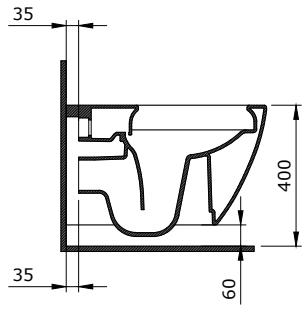

1449-061-0126

Speciale Lavabo 85 cm
 Speciale Washbasin 85 cm
 Speciale Lavabo 85 cm

○
 061

1450-061-0126

Speciale Lavabo 120 cm
 Speciale Washbasin 120 cm
 Speciale Lavabo 120 cm

○
 061

1295-001-0129

Venezia Rimless Asma Klozet
 Venezia Rimless Wall Hung Toilet Bowl
 Venezia Rimless Vaso Sospeso