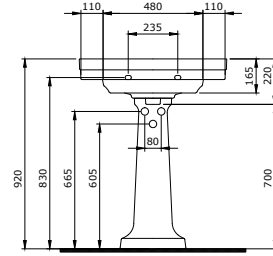

1040-061-0127

Verona Lavabo 70cm
Verona Washbasin 70cm
Verona Lavabo 70cm

1041-061-0127

Verona Lavabo 60cm
Verona Washbasin 60cm
Verona Lavabo 60cm

1042-061-0320

Verona Kolon Ayak 1040-1041 Uyumlu
Verona Column Leg 1040-1041 Suitable
Verona Gamba Colonna Compatibile 1040-1041