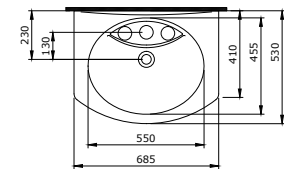

1041-061-0127

Verona Lavabo 60cm
Verona Washbasin 60cm
Verona Lavabo 60cm

1042-061-0320

Verona Kolon Ayak 1040-1041 Uyumlu
Verona Column Leg 1040-1041 Suitable
Verona Gamba Colonna Compatibile 1040-1041

1043-061-0126