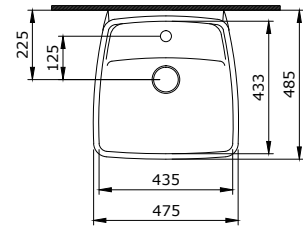

○
001

1080-001-0129

Scala Asma Klozet
 Scala Wall Hung Toilet Bowl
 Scala Vaso Sospeso

1081-001-0120

Taormina Pisuvar Ara Bölme
 Taormina Urinal Partition
 Taormina Parete Divisoria Orinatoio

1082-001-0126