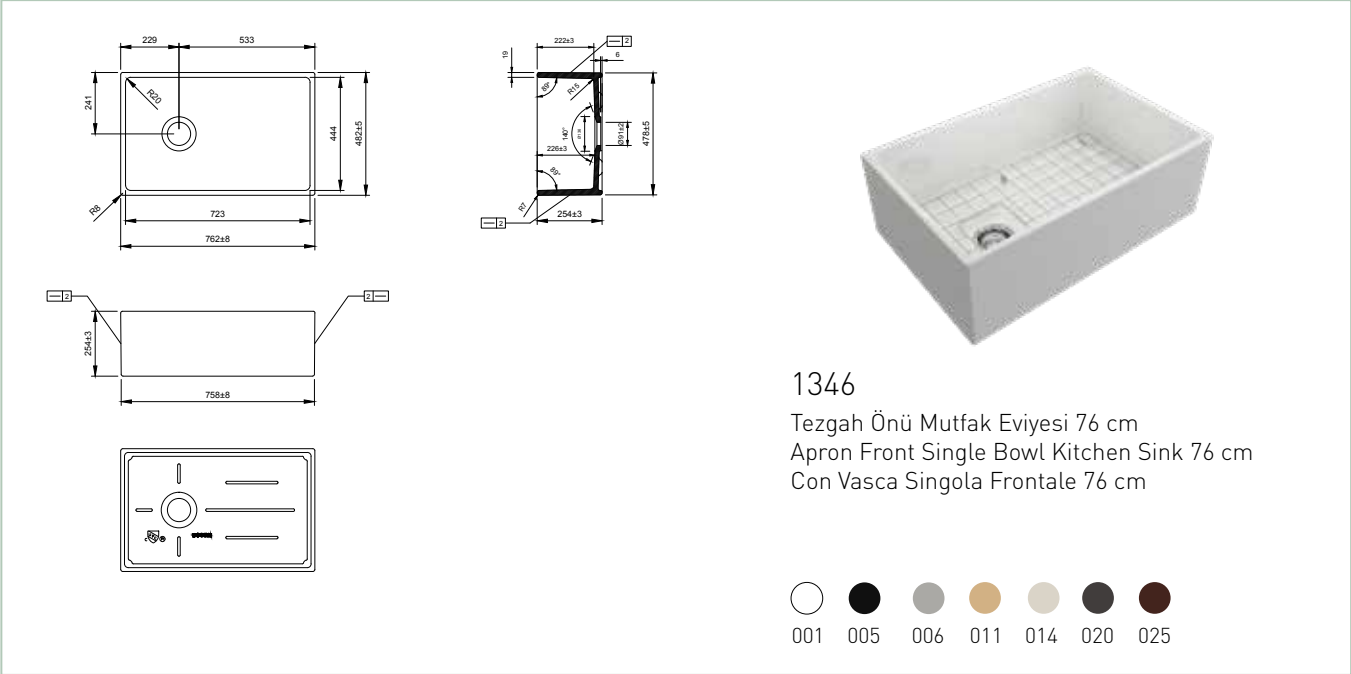

- 001
- 005
- 006
- 011
- 014
- 020
- 025

1346
Tezgah Önü Mutfak Eviyesi 76 cm
Apron Front Single Bowl Kitchen Sink 76 cm
Con Vasca Singola Frontale 76 cm

- 001
- 005
- 006
- 011
- 014
- 020
- 025

1348
Tezgah Önü Çift Göz Mutfak Eviyesi 91 cm
Apron Front Double Bowl Kitchen Sink 91 cm
Con Vasca Doppio Frontale 91 cm