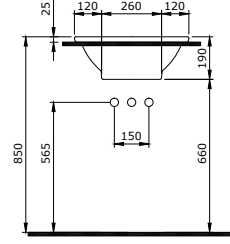

Verona Lavabo 70 cm
Verona Washbasin 70 cm
Verona Lavabo 70 cm

1044-061-0320

Verona Kolon Ayak
Verona Ppedestal
Verona Colonna

1045-061-0126

Verona Lavabo 65 cm
Verona Washbasin 65cm
Verona Lavabo 65 cm

1046-061-0126