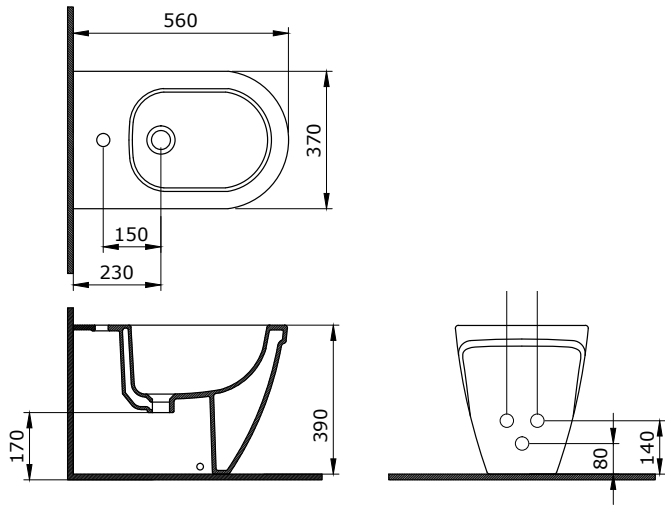

1019-001-0120

Taormina Arch Yerden Bide
Taormina Arch Floorstanding Bidet
Taormina Arch Bidet a Terra

1020-001-0126

Taormina Arch Etajerli Lavabo 86 cm
Taormina Arch Vanity Basin 86 cm
Taormina Arch Lavabo da Incasso 86 cm

1021-001-0126

Vessel Batarya Banklı Çanak Lavabo 72 cm
Vessel Bowl with Faucet Bank 72 cm
Vessel Lavabo da Appoggio su Ripiano 72 cm