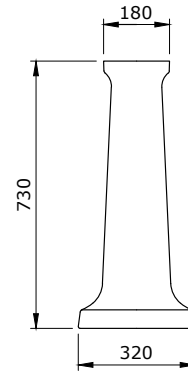

1040-061-0127

Verona Lavabo 70cm
Verona Washbasin 70cm
Verona Lavabo 70cm

1041-061-0127

Verona Lavabo 60cm
Verona Washbasin 60cm
Verona Lavabo 60cm

1042-061-0320

Verona Kolon Ayak 1040-1041 Uyumlu
Verona Column Leg 1040-1041 Suitable
Verona Gamba Colonna Compatibile 1040-1041