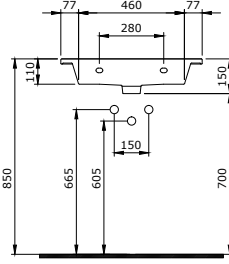

Apron Front Double Bowl Kitchen Sink 85 cm

Lavello Con Vasca Doppia Frontale 85 cm

1142-001-0126

Bedensel Engelli Lavabo 65 cm

Washbasin For Disabled 65 cm

Lavabo per Disabili 65 cm

1161-001-0126

Milano Etajerli Lavabo 60 cm
Milano Vanity Basin 60 cm
Milano Lavabo a Incasso 60 cm