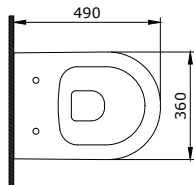

1416-001-0129

V-Tondo Rimless Asma Klozet 54 cm
V-Tondo Rimless Wall Hung Toilet 54 cm
V-Tondo Rimless Vaso Sospeso 54 cm