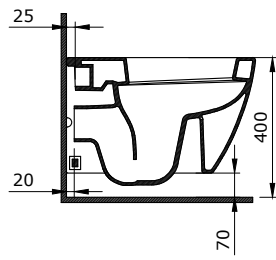

1375-001-0129

Milano Asma Klozet
Milano Wall Hung Toilet Bowl
Milano Vaso Sospeso

1376-001-0126

Milano Lavabo 60 cm
Milano Washbasin 60 cm
Milano Lavabo 60 cm

1377-001-0126

Milano Lavabo 80 cm / Milano Washbasin 80 cm / Milano Lavabo 80 cm