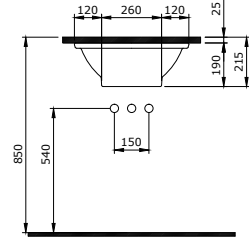

Verona Lavabo 70 cm
Verona Washbasin 70 cm
Verona Lavabo 70 cm

1044-061-0320

Verona Kolon Ayak
Verona Ppedestal
Verona Colonna

1045-061-0126

Verona Lavabo 65 cm
Verona Washbasin 65cm
Verona Lavabo 65 cm

1046-061-0126