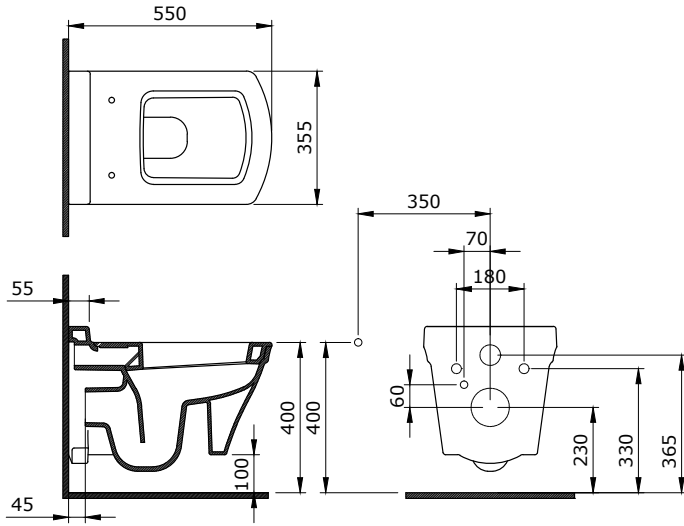

1174-061-0125

Vessel Yuvarlak Çanak Lavabo 38 Cm
 Vessel Round Bowl 38 cm
 Vessel Lavabo da Appoggio Rotondo 38 cm

1448-061-0126

Speciale Lavabo 55 cm
 Speciale Washbasin 55 cm
 Speciale Lavabo 55 cm

1177-001-0129