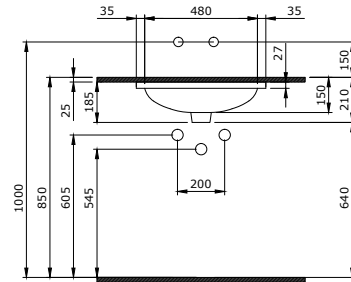

1007-001-0126

Taormina Pro Etajerli Lavabo 65 cm
Taormina Pro Washbasin 65 cm
Taormina Pro Lavabo 65 cm