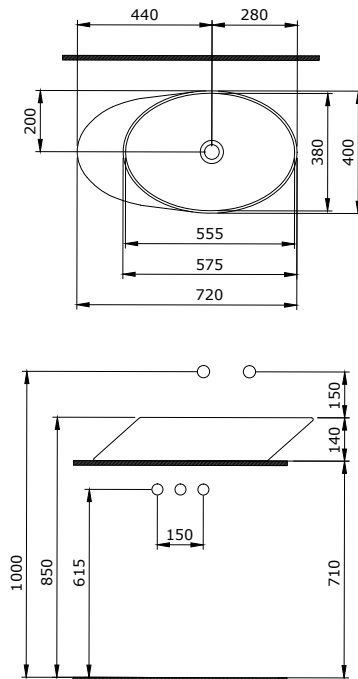

001

1010-001-0125

Venezia Çanak Lavabo
Venezia Bowl
Venezia Lavabo da Appoggio

1012-001-0129

Taormina Arch Asma Klozet
Taormina Arch Wall Hung Toilet
Taormina Arch Vaso Sospeso

1013-001-0125

Vessel Yatay Çanak Lav. 72 cm
Vessel Horizontal Bowl 72 cm
Vessel Lavabo da Appoggio Orizzontale 72 cm