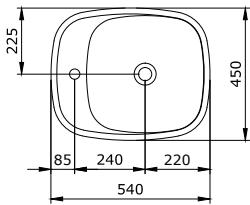

1162-001-0125

Etna Tezgaş Üstü Monoblok Lavabo
Etna Countertop Monoblock Basin
Etna Lavabo Monoblocco da Appoggio