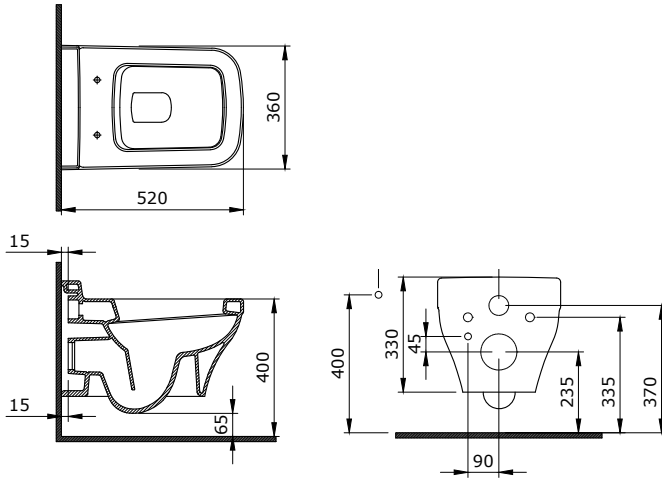

1079-001-0126

Scala Tezgah Üstü Lavabo 100 cm
Scala Countertop Basin 100 cm
Scala Lavabo da Appoggio 100 cm

○
001

1080-001-0129

Scala Asma Klozet
Scala Wall Hung Toilet Bowl
Scala Vaso Sospeso

1081-001-0120

Taormina Pisuvar Ara Bölme
Taormina Urinal Partition
Taormina Parete Divisoria Orinatoio