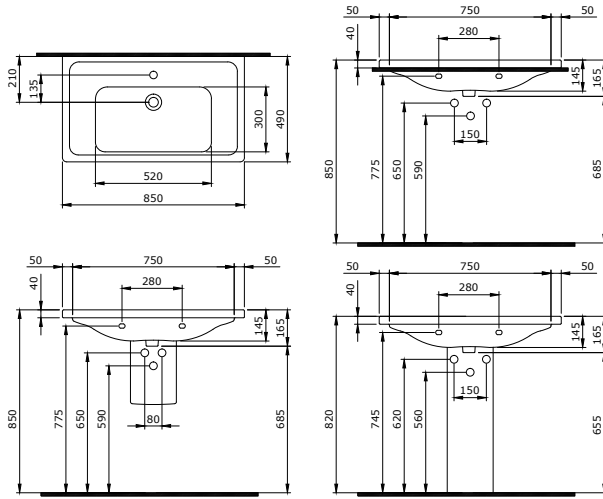

○
001

1005-001-0125

Firenze Çanak Lavabo
Firenze Bowl
Firenze Lavabo da Appoggio

1006-001-0125

Scala Tezgah Altı Lavabo
Scala Undercounter Basin
Scala Lavabo a Semi Incasso

1007-001-0126

Taormina Pro Etajerli Lavabo 65 cm
Taormina Pro Washbasin 65 cm
Taormina Pro Lavabo 65 cm