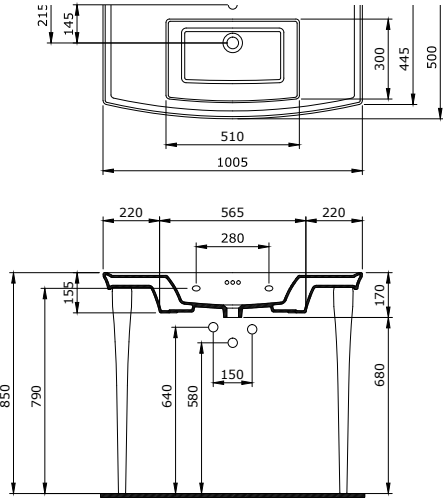

1168-001-0127

Lavita Lavabo 100cm
Lavita Washbasin 100cm
Lavita Lavabo 100cm