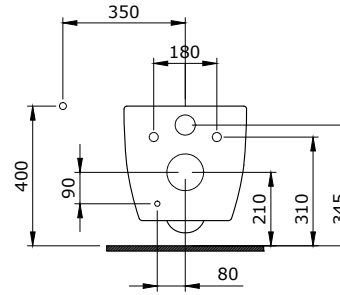

1375-001-0129

Milano Asma Klozet
Milano Wall Hung Toilet Bowl
Milano Vaso Sospeso

1376-001-0126

Milano Lavabo 60 cm
Milano Washbasin 60 cm
Milano Lavabo 60 cm

1377-001-0126

Milano Lavabo 80 cm / Milano Washbasin 80 cm / Milano Lavabo 80 cm