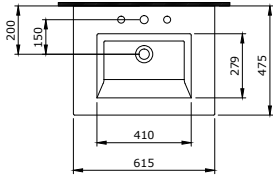

Apron Front Double Bowl Kitchen Sink 85 cm

Lavello Con Vasca Doppia Frontale 85 cm

1142-001-0126

Bedensel Engelli Lavabo 65 cm

Washbasin For Disabled 65 cm

Lavabo per Disabili 65 cm

1161-001-0126

Milano Etajerli Lavabo 60 cm
Milano Vanity Basin 60 cm
Milano Lavabo a Incasso 60 cm