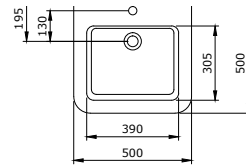

1120-001-0125

Venezia Çanak Lavabo 40 cm
Venezia Bowl 40 cm
Venezia Lavabo da Appoggio 40cm

- 001
- 002
- 004
- 005
- 006
- 007
- 010
- 011
- 012
- 014
- 019
- 020
- 021
- 025
- 026
- 027
- 029
- 032
- 033
- 069
- 070

1121-001-0120

Taormina Arch Asma Bide
Taormina Arch Wall Hung Bidet
Taormina Arch Bidet Sospeso

- 001
- 002
- 004
- 005
- 006
- 007
- 010
- 011
- 012
- 014
- 019
- 020
- 021
- 025
- 026
- 027
- 029
- 032
- 033
- 069

1122-001-0126

Parma Lavabo 50 cm
Parma Washbasin 50 cm
Parma Lavabo 50 cm

- 001