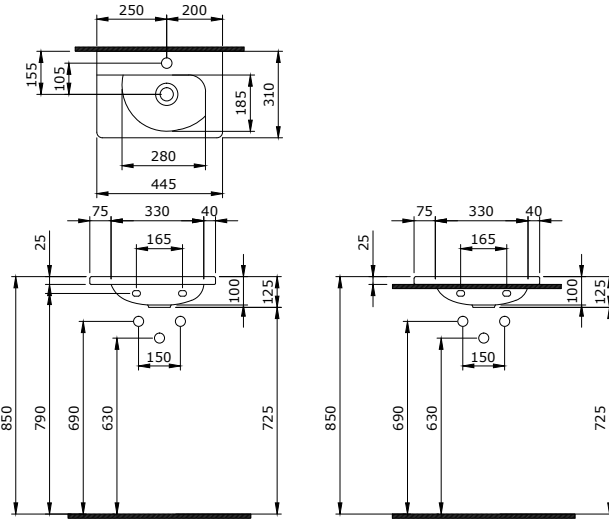

1014-001-0125

Vessel Elips Çanak Lavabo 85 Cm
Vessel Ellipse Bowl 85 cm
Vessel Lavabo da Appoggio a Ellisse 85 cm