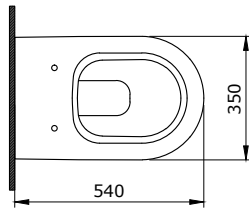

1375-001-0129

Milano Asma Klozet
Milano Wall Hung Toilet Bowl
Milano Vaso Sospeso

1376-001-0126

Milano Lavabo 60 cm
Milano Washbasin 60 cm
Milano Lavabo 60 cm

1377-001-0126

Milano Lavabo 80 cm / Milano Washbasin 80 cm / Milano Lavabo 80 cm