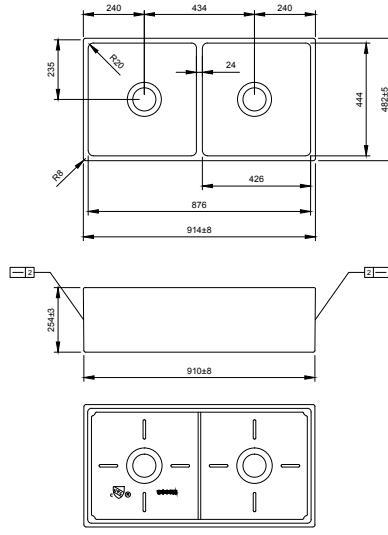

1350

Tezgah Önü Çift Göz Mutfak Eviyesi 91 cm
Apron Front Double Bowl Kitchen Sink 91 cm
Con Vasca Doppio Frontale 91 cm

1352

Tezgah Önü Mutfak Eviyesi 85 cm
Apron Front Single Bowl Kitchen Sink 85 cm
Con Vasca Singola Frontale 85 cm

1354

Tezgah Önü Mutfak Eviyesi 91 cm
Apron Front Single Bowl Kitchen Sink 91 cm
Con Vasca Singola Frontale 91 cm