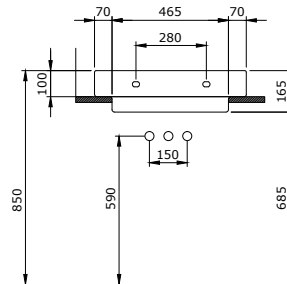

1076-001-0126

Scala Tezgah Üstü Lavabo 48 cm
Scala Countertop Basin 48 cm
Scala Lavabo da Appoggio 48 cm

001