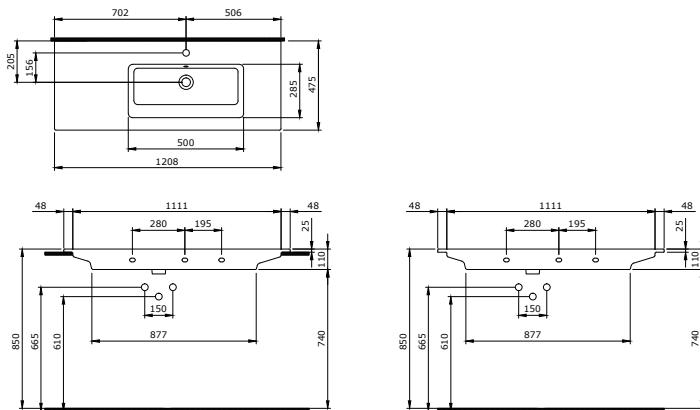

1337-001-0126

Etna Batarya Banklı Monoblok Lavabo
Etna Monoblock Washbasin with Faucet Bank
Etna Lavabo Monoblocco

1343-001-0126

Etna Tezgahüstü Batarya Banklı Monoblok
Lavabo 58 cm
Etna Over the Counter Monoblock Washbasin
with Faucet Bank 58 cm
Etna Lavabo Monoblocco da Appoggio 58 cm

1365-001-0126

Milano 120 cm Soldan Etajerli Lavabo
Milano 120 cm Washbasin with Shelves on the Left
Milano Lavabo a Incasso a Destra 120 cm