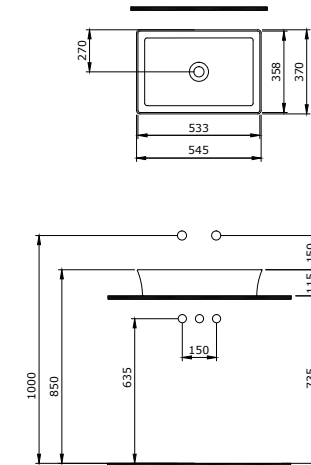

1451-001-0129

Rimless Asma Klozet
Rimless Wall Hung Toilet
Rimless Vaso Sospeso

- 001