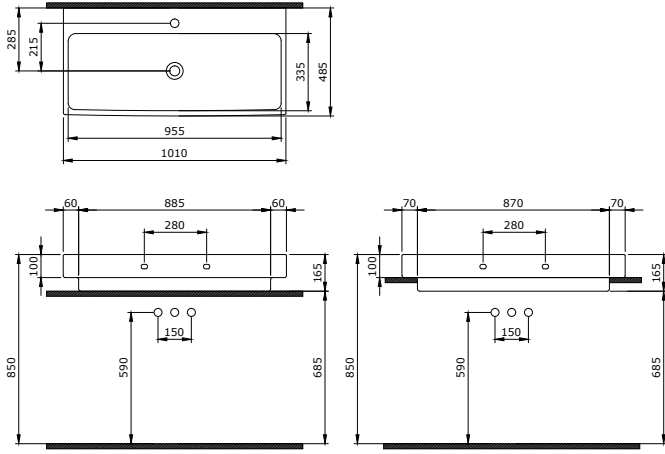

1079-001-0126

Scala Tezgah Üstü Lavabo 100 cm
Scala Countertop Basin 100 cm
Scala Lavabo da Appoggio 100 cm

○
001