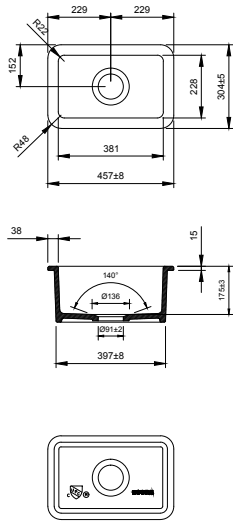

1354

Tezgah Önü Mutfak Eviyesi 91 cm
Apron Front Single Bowl Kitchen Sink 91 cm
Con Vasca Singola Frontale 91 cm

1356

Tezgah Önü Mutfak Eviyesi 68 cm
Apron Front Single Bowl Kitchen Sink 68 cm
Con Vasca Singola Frontale 68 cm