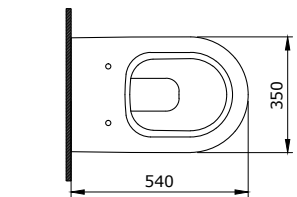

1449-061-0126

Speciale Lavabo 85 cm
 Speciale Washbasin 85 cm
 Speciale Lavabo 85 cm

○
 061

1450-061-0126

Speciale Lavabo 120 cm
 Speciale Washbasin 120 cm
 Speciale Lavabo 120 cm

○
 061

1295-001-0129

Venezia Rimless Asma Klozet
 Venezia Rimless Wall Hung Toilet Bowl
 Venezia Rimless Vaso Sospeso