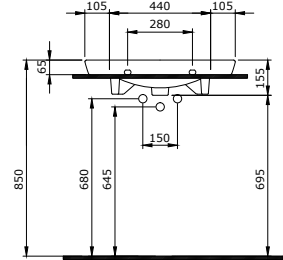

1142-001-0126

Bedensel Engelli Lavabo 65 cm

Washbasin For Disabled 65 cm

Lavabo per Disabili 65 cm