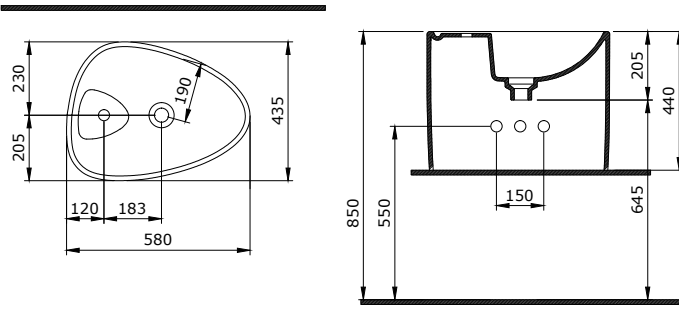

1343-001-0126

Etna Tezgahüstü Batarya Banklı Monoblok
Lavabo 58 cm
Etna Over the Counter Monoblock Washbasin
with Faucet Bank 58 cm
Etna Lavabo Monoblocco da Appoggio 58 cm