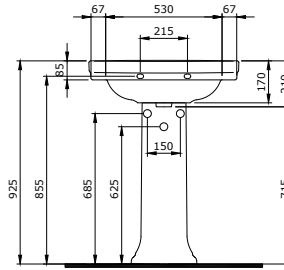

1046-061-0126

Verona Batarya Banklı Çanak Lavabo / Verona Bowl / Verona Lavabo da Appoggio

061 002 004 005 014