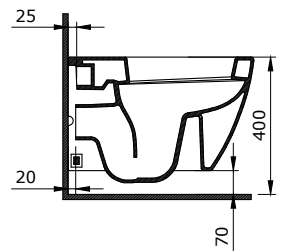

1449-061-0126

Speciale Lavabo 85 cm
 Speciale Washbasin 85 cm
 Speciale Lavabo 85 cm

○
 061

1450-061-0126

Speciale Lavabo 120 cm
 Speciale Washbasin 120 cm
 Speciale Lavabo 120 cm

○
 061

1295-001-0129

Venezia Rimless Asma Klozet
 Venezia Rimless Wall Hung Toilet Bowl
 Venezia Rimless Vaso Sospeso