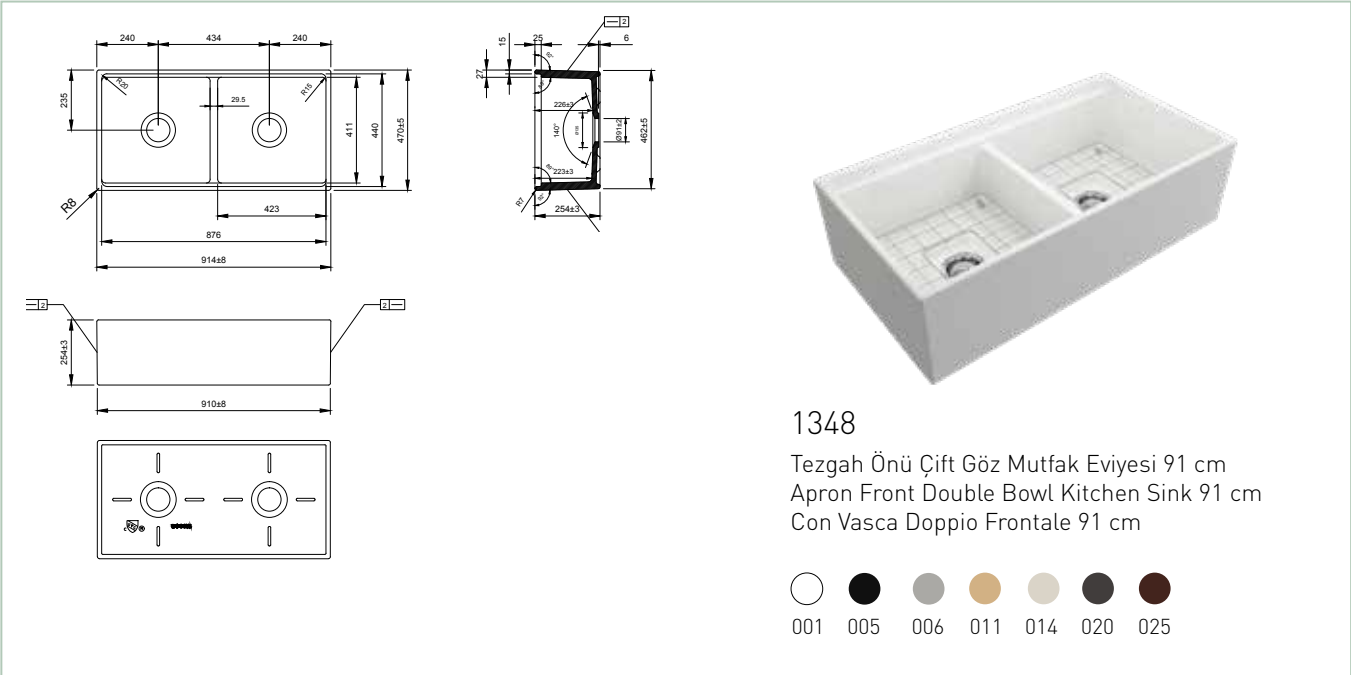

- 001
- 005
- 006
- 011
- 014
- 020
- 025

1346
Tezgah Önü Mutfak Eviyesi 76 cm
Apron Front Single Bowl Kitchen Sink 76 cm
Con Vasca Singola Frontale 76 cm

- 001
- 005
- 006
- 011
- 014
- 020
- 025

1348
Tezgah Önü Çift Göz Mutfak Eviyesi 91 cm
Apron Front Double Bowl Kitchen Sink 91 cm
Con Vasca Doppio Frontale 91 cm