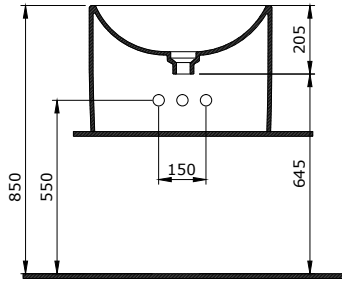

Apron Front Double Bowl Kitchen Sink 85 cm

Lavello Con Vasca Doppia Frontale 85 cm

1142-001-0126

Bedensel Engelli Lavabo 65 cm

Washbasin For Disabled 65 cm

Lavabo per Disabili 65 cm

1161-001-0126

Milano Etajerli Lavabo 60 cm
Milano Vanity Basin 60 cm
Milano Lavabo a Incasso 60 cm