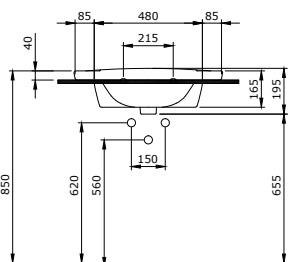

1045-061-0126

Verona Lavabo 65 cm
Verona Washbasin 65cm
Verona Lavabo 65 cm