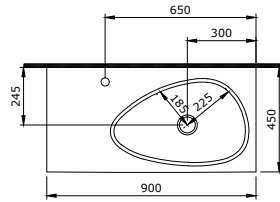

1112-001-0125

Etna Tezgar Üstü Lavabo
Etna Semi Recessed Basin
Etna Lavabo da Semincasso

1113-001-0126

Milano Etajerli Lavabo 80 cm
Milano Vanity Basin 80 cm
Milano Lavabo a Incasso 80 cm

1114-001-0125

Etna Çanak Lavabo / Etna Bowl / Etna Lavabo da Appoggio