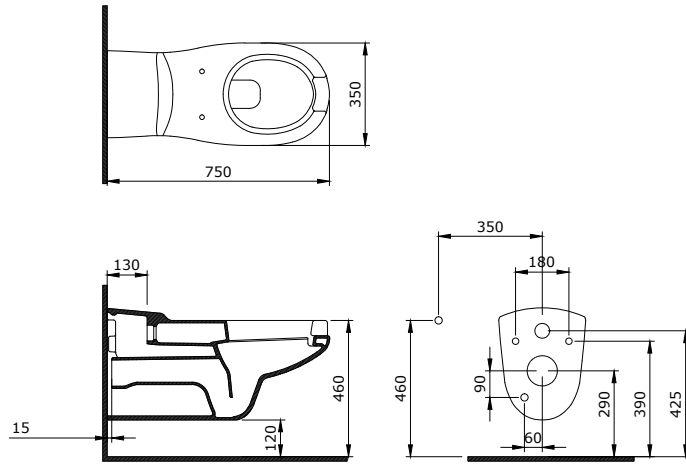

1479-001-125

Sottile Batarya Banklı Çanak Lavabo 60x38 cm
Sottile Bowl with Faucet Bank 60x38 cm
Sottile Lavabo da Appoggio su Ripiano 60x38 cm

2011-001-0129

Bedensel Engelli Asma Klozet
Wall Hung Toilet For Disabled
Vaso Sospeso per Disabili