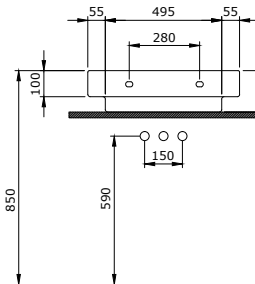

1076-001-0126

Scala Tezgah Üstü Lavabo 48 cm
Scala Countertop Basin 48 cm
Scala Lavabo da Appoggio 48 cm

001