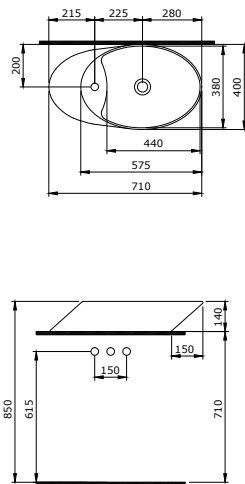

1019-001-0120

Taormina Arch Yerden Bide
Taormina Arch Floorstanding Bidet
Taormina Arch Bidet a Terra

1020-001-0126

Taormina Arch Etajerli Lavabo 86 cm
Taormina Arch Vanity Basin 86 cm
Taormina Arch Lavabo da Incasso 86 cm

1021-001-0126

Vessel Batarya Banklı Çanak Lavabo 72 cm
Vessel Bowl with Faucet Bank 72 cm
Vessel Lavabo da Appoggio su Ripiano 72 cm