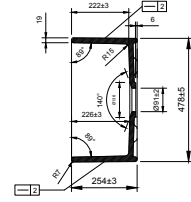

1350

Tezgah Önü Çift Göz Mutfak Eviyesi 91 cm
Apron Front Double Bowl Kitchen Sink 91 cm
Con Vasca Doppio Frontale 91 cm