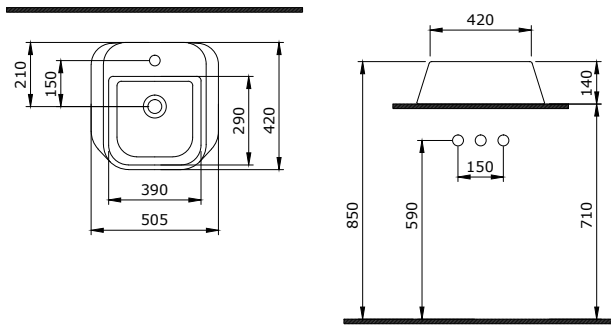

Verona Yarım Tezgah Lavabo 60cm
Verona Semi Recessed Basin 60cm
Verona Lavabo da Semincasso 60cm

061 002 004 005 014

1049-061-0320

Verona Kolon Ayak 1047 Uyumlu
Verona Column Leg 1047 Suitable
Verona Gamba Colonna Compatibile Con 1047