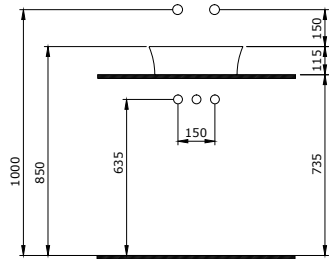

1477-001-0125

Sottile Kare Lavabo 38x38 cm
Sottile Square Washbasin 38x38 cm
Sottile Lavabo Quadrato 38x38cm