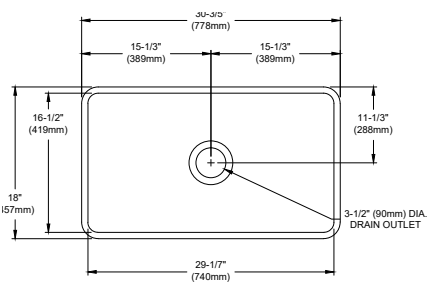

- 061
- 002
- 004
- 005
- 014

1136-001-0120

Classico 20
Tezgah Önü Tek Göz Mutfak Eviyesi 50 cm
Apron Front Single Bowl Kitchen Sink 50 cm
Lavello Con Vasca Singola Frontale 50 cm

1137-001-0120

Classico 24
Tezgah Önü Tek Göz Mutfak Eviyesi 60 cm
Apron Front Single Bowl Kitchen Sink 60 cm
Lavello Con Vasca Singola Frontale 60 cm