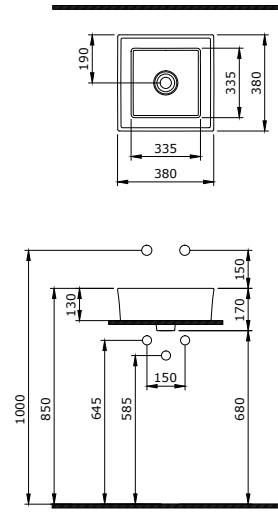

Vessel Dik. Çanak Lav. 56X38 cm
 Vessel Vert. Bowl 56x38 cm
 Vessel Lavabo da Appoggio 56x38 cm

1173-061-0125

Vessel Kare Lavabo 38x38 cm
 Vessel Square Washbasin 38x38 cm
 Vessel Lavabo Quadrato 38x38 cm