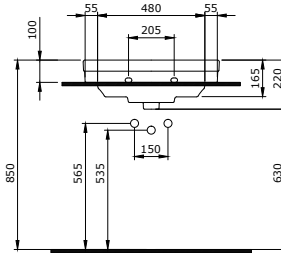

1021-001-0126

Vessel Batarya Banklı Çanak Lavabo 72 cm
Vessel Bowl with Faucet Bank 72 cm
Vessel Lavabo da Appoggio su Ripiano 72 cm

1040-061-0127

Verona Lavabo 70cm
Verona Washbasin 70cm
Verona Lavabo 70cm