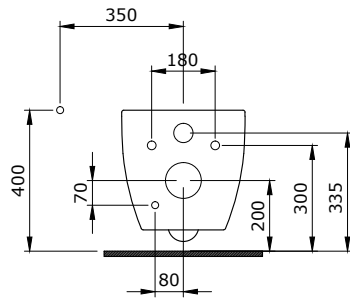

1449-061-0126

Speciale Lavabo 85 cm
 Speciale Washbasin 85 cm
 Speciale Lavabo 85 cm

○
 061

1450-061-0126

Speciale Lavabo 120 cm
 Speciale Washbasin 120 cm
 Speciale Lavabo 120 cm

○
 061

1295-001-0129

Venezia Rimless Asma Klozet
 Venezia Rimless Wall Hung Toilet Bowl
 Venezia Rimless Vaso Sospeso