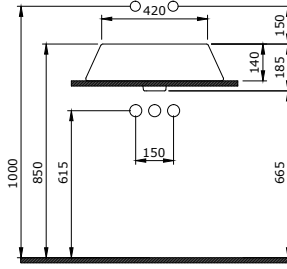

○
001

1005-001-0125

Firenze Çanak Lavabo
Firenze Bowl
Firenze Lavabo da Appoggio

1006-001-0125

Scala Tezgah Altı Lavabo
Scala Undercounter Basin
Scala Lavabo a Semi Incasso

1007-001-0126

Taormina Pro Etajerli Lavabo 65 cm
Taormina Pro Washbasin 65 cm
Taormina Pro Lavabo 65 cm