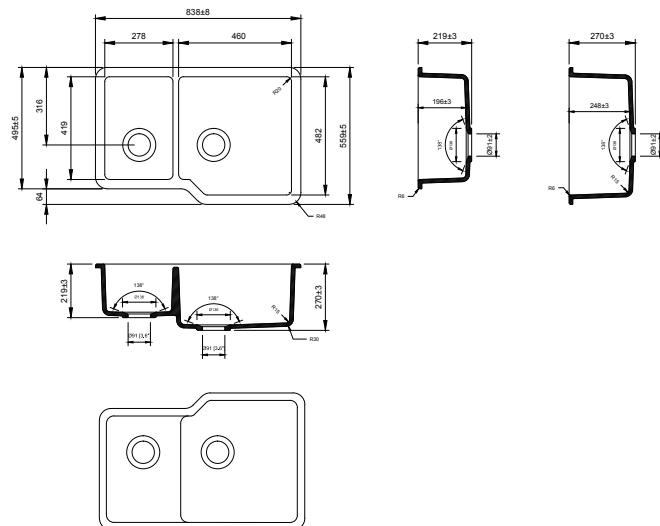

1506

Tezgah Altı Çift Gözlü Mutfak Eviyesi 85 cm
Undermount/Drop in Double Kitchen Sink 85 cm
Lavello Sottopiano Doppio 85 cm