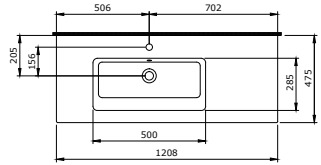

1526-001-0126

Milano Yarım Tezgah 56x43 cm
Milano Half Counter 56x43 cm
Milano Semi Incasso 56x43 cm

001