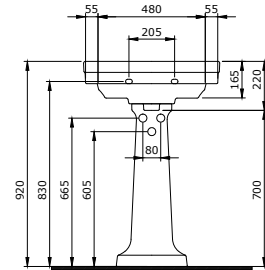

1021-001-0126

Vessel Batarya Banklı Çanak Lavabo 72 cm
Vessel Bowl with Faucet Bank 72 cm
Vessel Lavabo da Appoggio su Ripiano 72 cm

1040-061-0127

Verona Lavabo 70cm
Verona Washbasin 70cm
Verona Lavabo 70cm