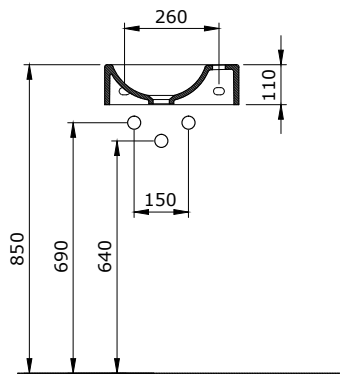

1417-001-0129

V-Tondo Rimless Asma Klozet 49 cm
V-Tondo Rimless Wall Hung WC 49 cm
V-Tondo Rimless Vaso Sospeso 49 cm