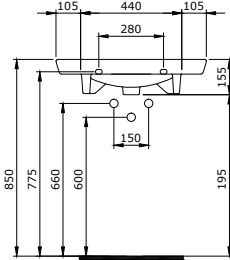

1139-001-0120

Classico 33d

Tezgah Önü Çift Göz Mutfak Eviyesi 85 cm

Apron Front Double Bowl Kitchen Sink 85 cm

Lavello Con Vasca Doppia Frontale 85 cm