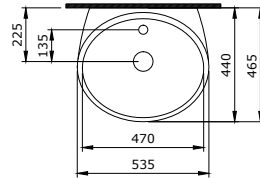

1082-001-0126

Firenze Asma Monoblok Lavabo
Firenze Wall Hung Monoblock Washbasin
Firenze Lavabo Monoblocco Sospeso