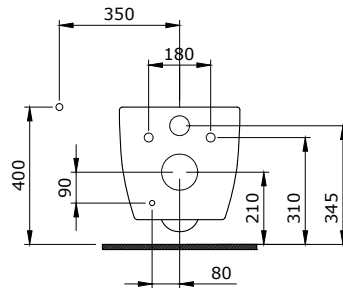

1449-061-0126

Speciale Lavabo 85 cm
 Speciale Washbasin 85 cm
 Speciale Lavabo 85 cm

○
 061

1450-061-0126

Speciale Lavabo 120 cm
 Speciale Washbasin 120 cm
 Speciale Lavabo 120 cm

○
 061

1295-001-0129

Venezia Rimless Asma Klozet
 Venezia Rimless Wall Hung Toilet Bowl
 Venezia Rimless Vaso Sospeso