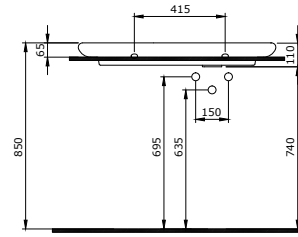

1162-001-0125

Etna Tezgaş Üstü Monoblok Lavabo
Etna Countertop Monoblock Basin
Etna Lavabo Monoblocco da Appoggio

1164-001-0126

Fenice Çanak Lavabo 54 cm
Fenice Bowl 54 cm
Fenice Lavabo da Appoggio 54 cm