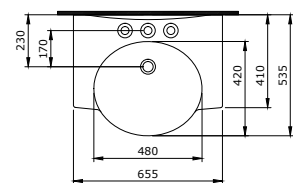

1044-061-0320

Verona Kolon Ayak
Verona Ppedestal
Verona Colonna