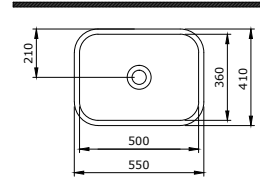

1007-001-0126

Taormina Pro Etajerli Lavabo 65 cm
Taormina Pro Washbasin 65 cm
Taormina Pro Lavabo 65 cm