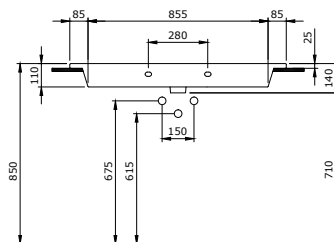

1083-001-0126

Venezia Asma Monoblok Lavabo
Venezia Wall Hung Monoblock Washbasin
Venezia Lavabo Monoblocco Sospeso