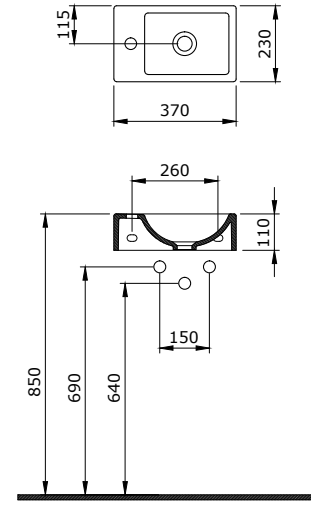

1419-001-0126

Milano Batarya Banklı Çanak Lavabo Sağ
Milano Bowl with Faucet Bank Right
Milano Lavabo da Appoggio su Ripiano Destra

- 001
- 002
- 004
- 005
- 006
- 007
- 010
- 011
- 012
- 014
- 019
- 020
- 021
- 025
- 026
- 027
- 029
- 032
- 033
- 069

1451-001-0129

Rimless Asma Klozet
Rimless Wall Hung Toilet
Rimless Vaso Sospeso

- 001

1476-001-0125

Sottile Dikdörtgen Çanak Lavabo 55x38 cm
Sottile Vertical Bowl 55x38 cm
Sottile Lavabo da Appoggio 55x38 cm

- 001
- 002
- 004
- 005
- 006
- 007
- 010
- 011
- 012
- 014
- 019
- 020
- 021
- 025
- 026
- 027
- 029
- 032
- 033
- 069
- 070