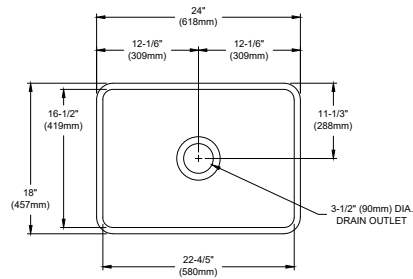

1137-001-0120

Classico 24
Tezgah Önü Tek Göz Mutfak Eviyesi 60 cm
Apron Front Single Bowl Kitchen Sink 60 cm
Lavello Con Vasca Singola Frontale 60 cm