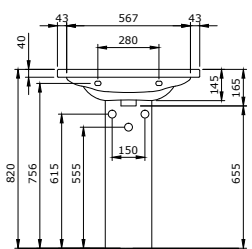

1008-001-0126

Taormina Pro Etajerli Lavabo 85 cm
Taormina Pro Washbasin 85 cm
Taormina Pro Lavabo 85 cm

001

1009-001-0126

Taormina Arch Etajerli Lavabo 65 cm
Taormina Arch Vanity Basin 65 cm
Taormina Arch Lavabo da Incasso 65 cm