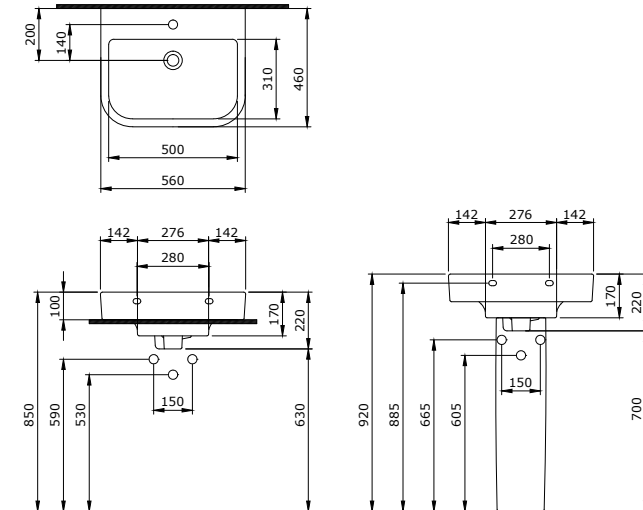

1173-061-0125

Vessel Kare Lavabo 38x38 cm
Vessel Square Washbasin 38x38 cm
Vessel Lavabo Quadrato 38x38 cm

1174-061-0125

Vessel Yuvarlak Çanak Lavabo 38 Cm
Vessel Round Bowl 38 cm
Vessel Lavabo da Appoggio Rotondo 38 cm

1448-061-0126

Speciale Lavabo 55 cm
Speciale Washbasin 55 cm
Speciale Lavabo 55 cm