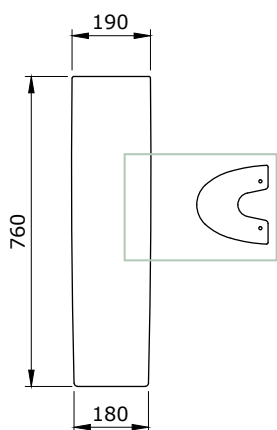

1044-061-0320

Verona Kolon Ayak
Verona Ppedestal
Verona Colonna