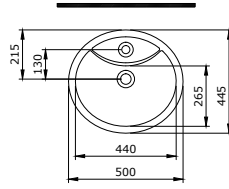

Verona Lavabo 70 cm
Verona Washbasin 70 cm
Verona Lavabo 70 cm

1044-061-0320

Verona Kolon Ayak
Verona Ppedestal
Verona Colonna

1045-061-0126

Verona Lavabo 65 cm
Verona Washbasin 65cm
Verona Lavabo 65 cm

1046-061-0126