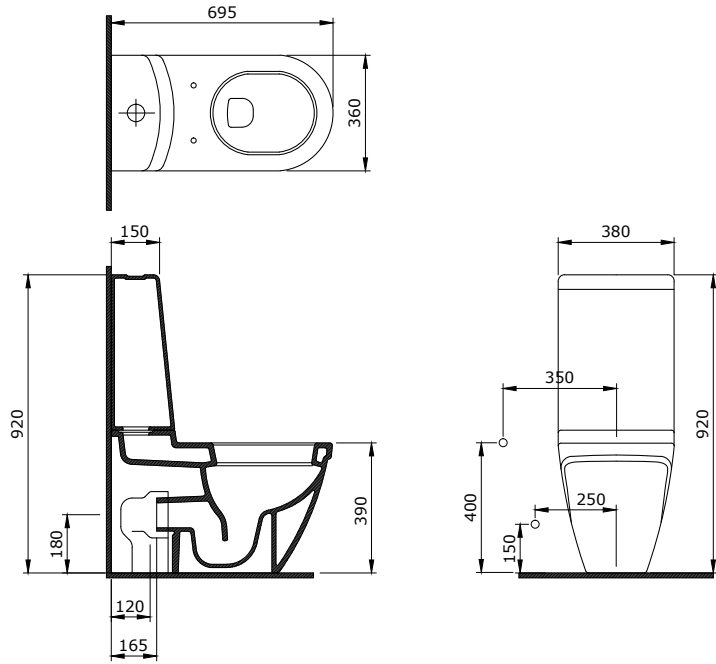

1017-001-0129

Taormina Duvara Tam Dayalı Takım Klozet
Taormina Back to Wall Close Coupled Toilet
Taormina Vaso a Muro Con Cassetta

1017-001-0129

1018-001-0120

Taormina Duvara Tam Dayalı Takım Klozet
Taorminaback-to-wall Close Coupled Toilet
Taormina Vaso a Muro Con Cassetta