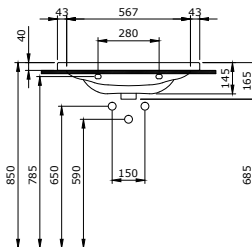

1008-001-0126

Taormina Pro Etajerli Lavabo 85 cm
Taormina Pro Washbasin 85 cm
Taormina Pro Lavabo 85 cm

001

1009-001-0126

Taormina Arch Etajerli Lavabo 65 cm
Taormina Arch Vanity Basin 65 cm
Taormina Arch Lavabo da Incasso 65 cm