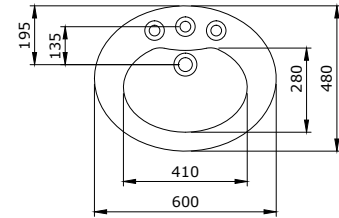

Verona Batarya Banklı Çanak Lavabo / Verona Bowl / Verona Lavabo da Appoggio

061 002 004 005 014

1047-061-0127

Verona Lavabo 70 cm
Verona Washbasin 70 cm
Verona Lavabo 70 cm

061 002 004 005 014

1048-061-0127