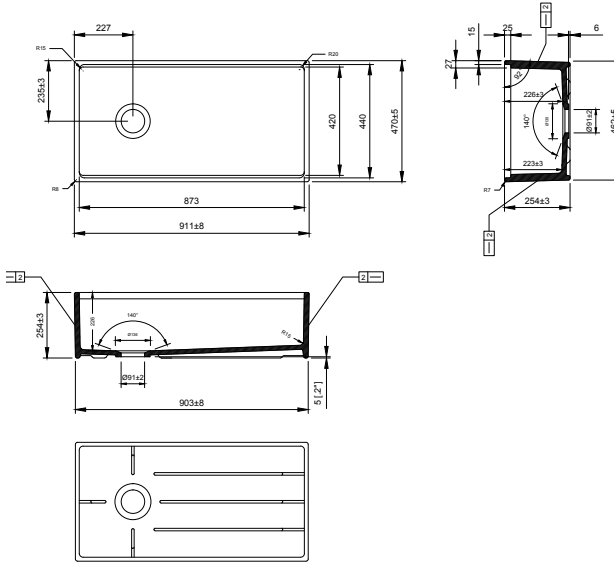

1362

Tezgah Altı Mutfak Eviyesi 81 cm
Undermount/Drop in Kitchen Sink 81cm
Lavello Sottopiano 81cm

1504

Tezgah Önü Mutfak Eviyesi 91 cm
Apron Front Single Bowl Kitchen Sink 91 cm
Con Vasca Singola Frontale 91 cm