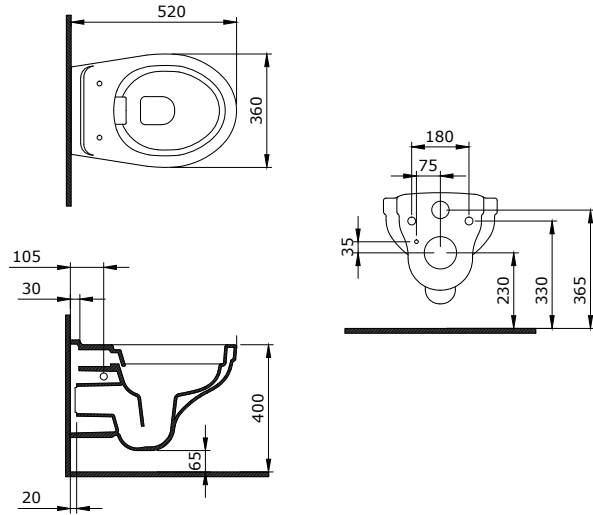

1419-001-0126

Milano Batarya Banklı Çanak Lavabo Sağ
Milano Bowl with Faucet Bank Right
Milano Lavabo da Appoggio su Ripiano Destra

- 001
- 002
- 004
- 005
- 006
- 007
- 010
- 011
- 012
- 014
- 019
- 020
- 021
- 025
- 026
- 027
- 029
- 032
- 033
- 069