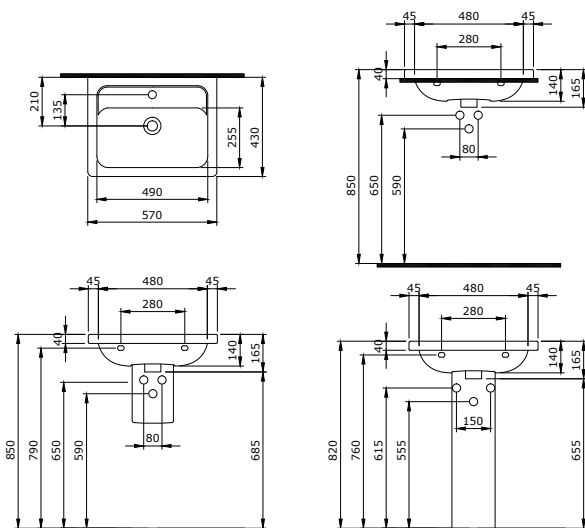

1004-001-0126
Taormina Pro Lavabo 57 cm
Taormina Pro Washbasin 57 cm
Taormina Pro Lavabo 57 cm

○
001