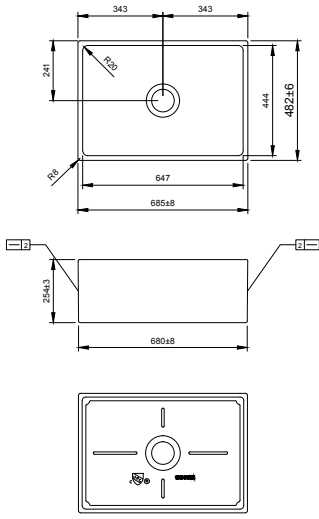

1356

Tezgah Önü Mutfak Eviyesi 68 cm
Apron Front Single Bowl Kitchen Sink 68 cm
Con Vasca Singola Frontale 68 cm