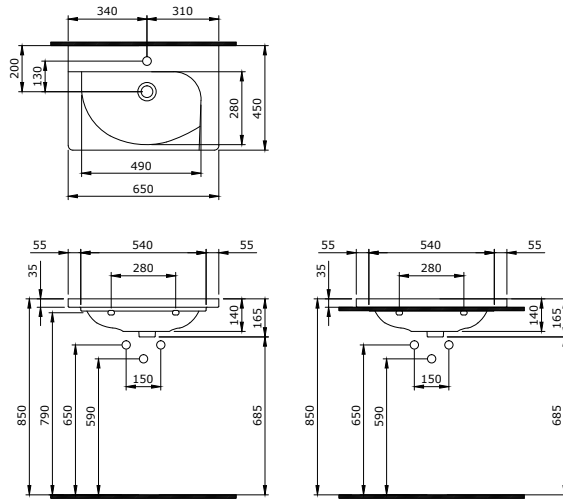

1009-001-0126

Taormina Arch Etajerli Lavabo 65 cm
Taormina Arch Vanity Basin 65 cm
Taormina Arch Lavabo da Incasso 65 cm

001