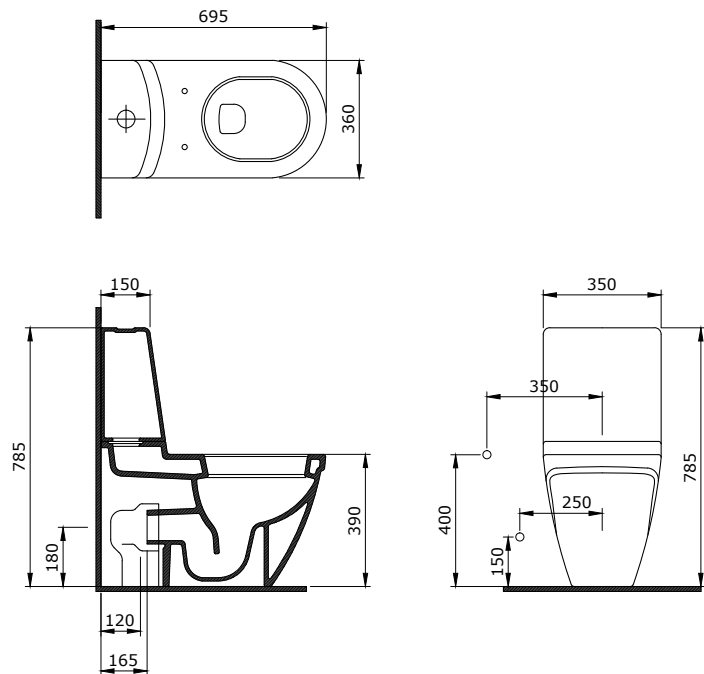

1017-001-0129

Taormina Duvara Tam Dayalı Takım Klozet
Taormina Back to Wall Close Coupled Toilet
Taormina Vaso a Muro Con Cassetta