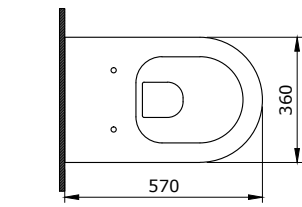

1449-061-0126

Speciale Lavabo 85 cm
 Speciale Washbasin 85 cm
 Speciale Lavabo 85 cm

○
 061

1450-061-0126

Speciale Lavabo 120 cm
 Speciale Washbasin 120 cm
 Speciale Lavabo 120 cm

○
 061

1295-001-0129

Venezia Rimless Asma Klozet
 Venezia Rimless Wall Hung Toilet Bowl
 Venezia Rimless Vaso Sospeso