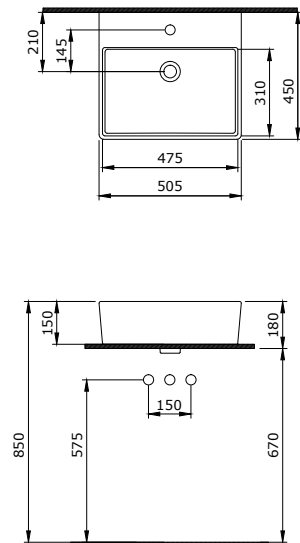

1215-062-0125

Milano Çanak Lavabo 50 cm
Milano Bowl 50 cm
Milano Lavabo da Appoggio 50 cm