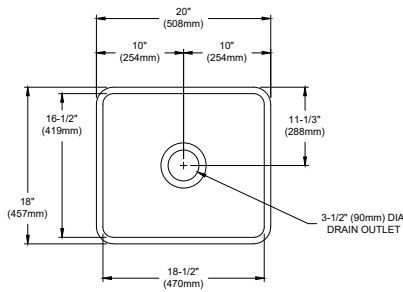

1136-001-0120

Classico 20
Tezgah Önü Tek Göz Mutfak Eviyesi 50 cm
Apron Front Single Bowl Kitchen Sink 50 cm
Lavello Con Vasca Singola Frontale 50 cm