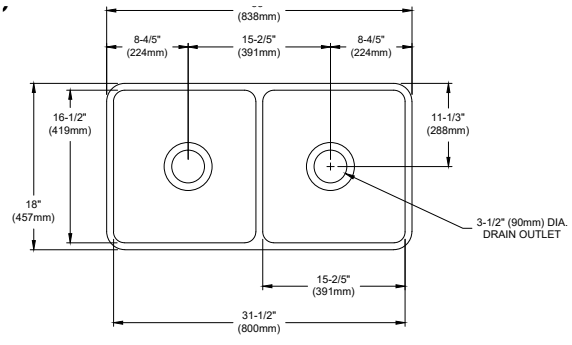

1139-001-0120

Classico 33d

Tezgah Önü Çift Göz Mutfak Eviyesi 85 cm

Apron Front Double Bowl Kitchen Sink 85 cm

Lavello Con Vasca Doppia Frontale 85 cm