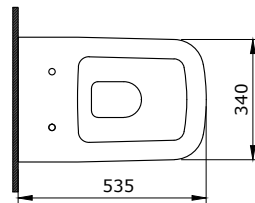

Milano 120 cm Sağdan Etajerli Lavabo
Milano 120 cm Washbasin with Shelves on the Right
Milano Lavabo a Incasso a Sinistra 120 cm

001

1304-001-0129

Firenze Rimless Asma Klozet
Firenze Rimless Wall Hung Toilet Bowl
Firenze Rimless Vaso Sospeso