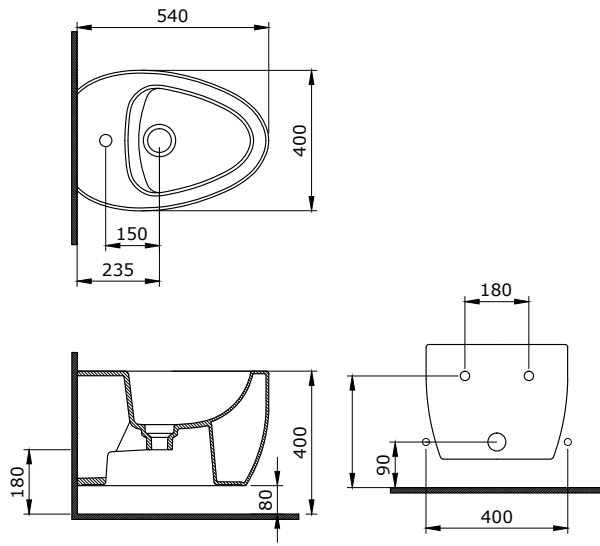

1115-001-0125

Etna Etajerli Lavabo 90 cm
Etna Vanity Basin 90 cm
Etna Lavabo Rettangolare 90 cm

1116-001-0129

Etna Asma Klozet
Etna Wall Hung Toilet
Etna Vaso Sospeso

1117-xxx-0120

Etna Asma Bide
Etna Wall Hung Bidet
Etna Bidet Sospeso