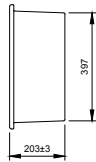

1358

Tezgah Altı Mutfak Eviyesi 30 cm
Undermount/Drop in Kitchen Sink 30 cm
Lavello Sottopiano 30 cm