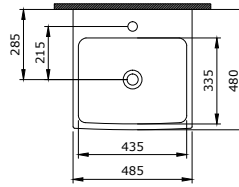

1076-001-0126

Scala Tezgah Üstü Lavabo 48 cm
Scala Countertop Basin 48 cm
Scala Lavabo da Appoggio 48 cm

001

1077-001-0126

Scala Tezgah Üstü Lavabo 60 cm
Scala Countertop Basin 60 cm
Scala Lavabo da Appoggio 60 cm

001

1078-001-0126

Scala Tezgah Üstü Lavabo 80 cm
Scala Countertop Basin 80 cm
Scala Lavabo da Appoggio 80 cm

001