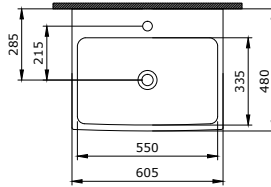

1076-001-0126

Scala Tezgah Üstü Lavabo 48 cm
Scala Countertop Basin 48 cm
Scala Lavabo da Appoggio 48 cm

001