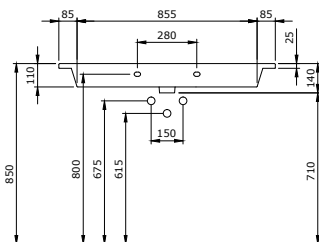

1083-001-0126

Venezia Asma Monoblok Lavabo
Venezia Wall Hung Monoblock Washbasin
Venezia Lavabo Monoblocco Sospeso