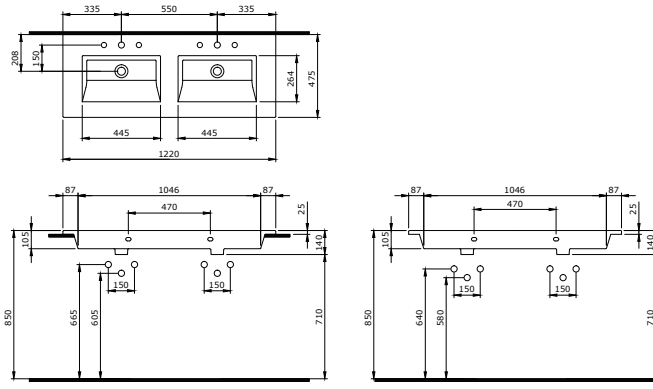

1105-001-0126

Milano Etajerli Lavabo 100 cm
 Milano Vanity Basin 100 cm
 Milano Lavabo a Incasso 100 cm

1111-001-0126

Milano Etejarli Çift Lavabo 120 cm
Milano Double Vanity Basin 120 cm
Milano Lavabo a Incasso Doppio 120 cm