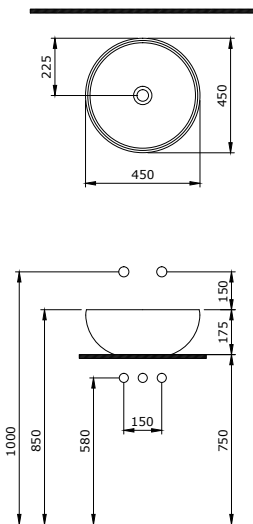

1118-001-0126

Taormina Pro Etajerli Lavabo 105 cm
Taormina Pro Washbasin 105 cm
Taormina Pro Lavabo 105 cm

1119-001-0125

Venezia Çanak Lavabo 45 cm
Venezia Bowl 45 cm
Venezia Lavabo da Appoggio 45cm

1120-001-0125