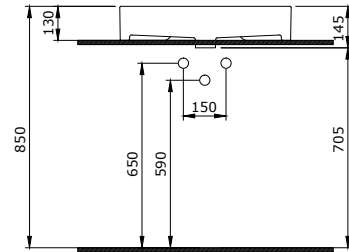

1365-001-0126

Milano 120 cm Soldan Etajerli Lavabo
Milano 120 cm Washbasin with Shelves on the Left
Milano Lavabo a Incasso a Destra 120 cm

1375-001-0129

Milano Asma Klozet
Milano Wall Hung Toilet Bowl
Milano Vaso Sospeso