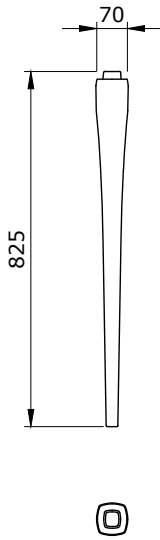

1169-001-0320

Lavita Konsol Ayak (çift ayak)
Lavita Console Leg (double legs)
Lavita Gamba Console (due gambe)