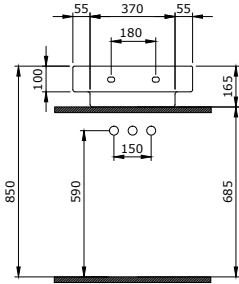

1076-001-0126

Scala Tezgah Üstü Lavabo 48 cm
Scala Countertop Basin 48 cm
Scala Lavabo da Appoggio 48 cm

001

1077-001-0126

Scala Tezgah Üstü Lavabo 60 cm
Scala Countertop Basin 60 cm
Scala Lavabo da Appoggio 60 cm

001

1078-001-0126

Scala Tezgah Üstü Lavabo 80 cm
Scala Countertop Basin 80 cm
Scala Lavabo da Appoggio 80 cm

001