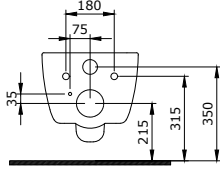

1412-001-0129

Strata Asma Klozet
Strata Wall Hung Toilet
Strata Vaso Sospeso

1413-001-0120

Strata Asma Bide
Strata Wall Hung Bidet
Strata Bidet Sospeso

1414-001-0125

Strata Lavabo 60 cm
Strata Bowl 60 cm
Strata Lavabo da Appoggio 60 cm