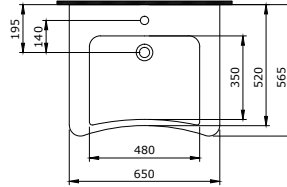

1139-001-0120

Classico 33d

Tezgah Önü Çift Göz Mutfak Eviyesi 85 cm

Apron Front Double Bowl Kitchen Sink 85 cm

Lavello Con Vasca Doppia Frontale 85 cm