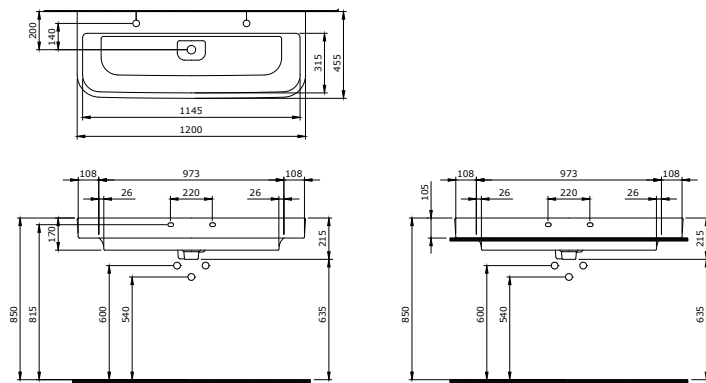

1450-061-0126

Speciale Lavabo 120 cm
Speciale Washbasin 120 cm
Speciale Lavabo 120 cm

○
061